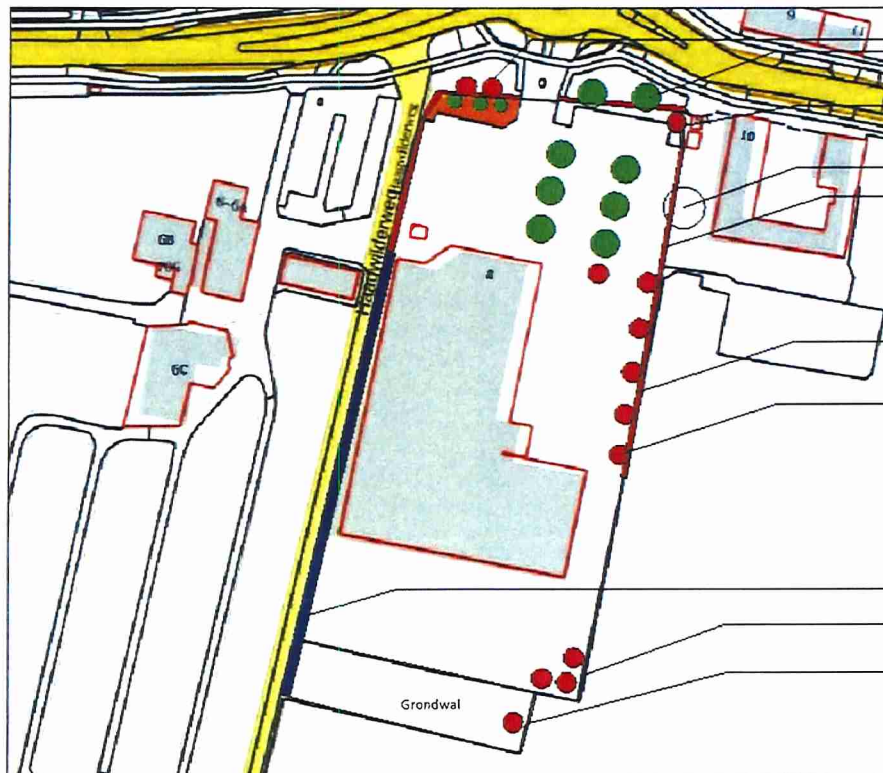

Landschappelijke inpassing 'Groenrijk Berg en Terblijt'
Rijksweg 8, 6325 PE Berg en Terblijt

LuMee
 no. . D.M.S. . 0994 359d2
 0V 2017 - 000708

Inpassing:

Dit is de landschappelijke inpassing voor Groenrijk Berg en Terblijt. Op woensdag 1 november heeft er een rondgang plaatsgevonden samen met gemeente Valkenburg, Budé Holding en LuMee Landscaping om tot een constructief en definitief inpassingsplan te komen.

Op grond van het voorafgaande wordt gesteld;

- a. Behoud van bestaande bomen
- b. Aanplanten beplanting conform plantlijst
- c. Border entree, (oranje) nader in te vullen door Groenrijk
- d. De inpassing aan de noordkant te versterken met 2st 'Acer platanoides Columnare' en 'Tilia europaea' bomen maat 16/18, 'Fagus sylvatica' hagen eindhoogte 125cm 5st/m1 en border passende bij uitstraling van Groenrijk
- e. Zijde Haagwilderweg, aanplanten 'Fagus sylvatica' haag, eindhoogte 60cm 5st/m1
- f. Zijde huisnr 10, 'Crateagus monogyna' haag eindhoogte 125cm overgaande in 'Hedra helix' haag eindhoogte 125cm. Aanplanten 6st 'Tilia europaea' bomen maat 16/18.
- g. Hoek huisnr 10 en grondwal; plaatsen 3 st plantenbak voorzien van 'Malus Topaz', 'Malus Groninger Kroon' en 'Malus Red Devil' bomen maat 14/16.
- h. Hoek grondwal; aanplanten 1st 'Tilia europaea' boom maat 16/18.

- D: Nieuwe haag, hoogte 125cm
- D: Nieuwe bomen, Acer platanoides
- E: Campingzijde hoogte 60cm
- Bestaande boom
- D: Nieuwe boom, Tilia europaea
- Bestaande boom
- F: Haag, Crataegus monogyna
- F: Haag, Hedra helix
- F: nieuwe bomen, Tilia europaea
- Bestaande beukenhaag
- G: 3st plantenbakken met Malus bomen
- H: Boom, Tilia europaea