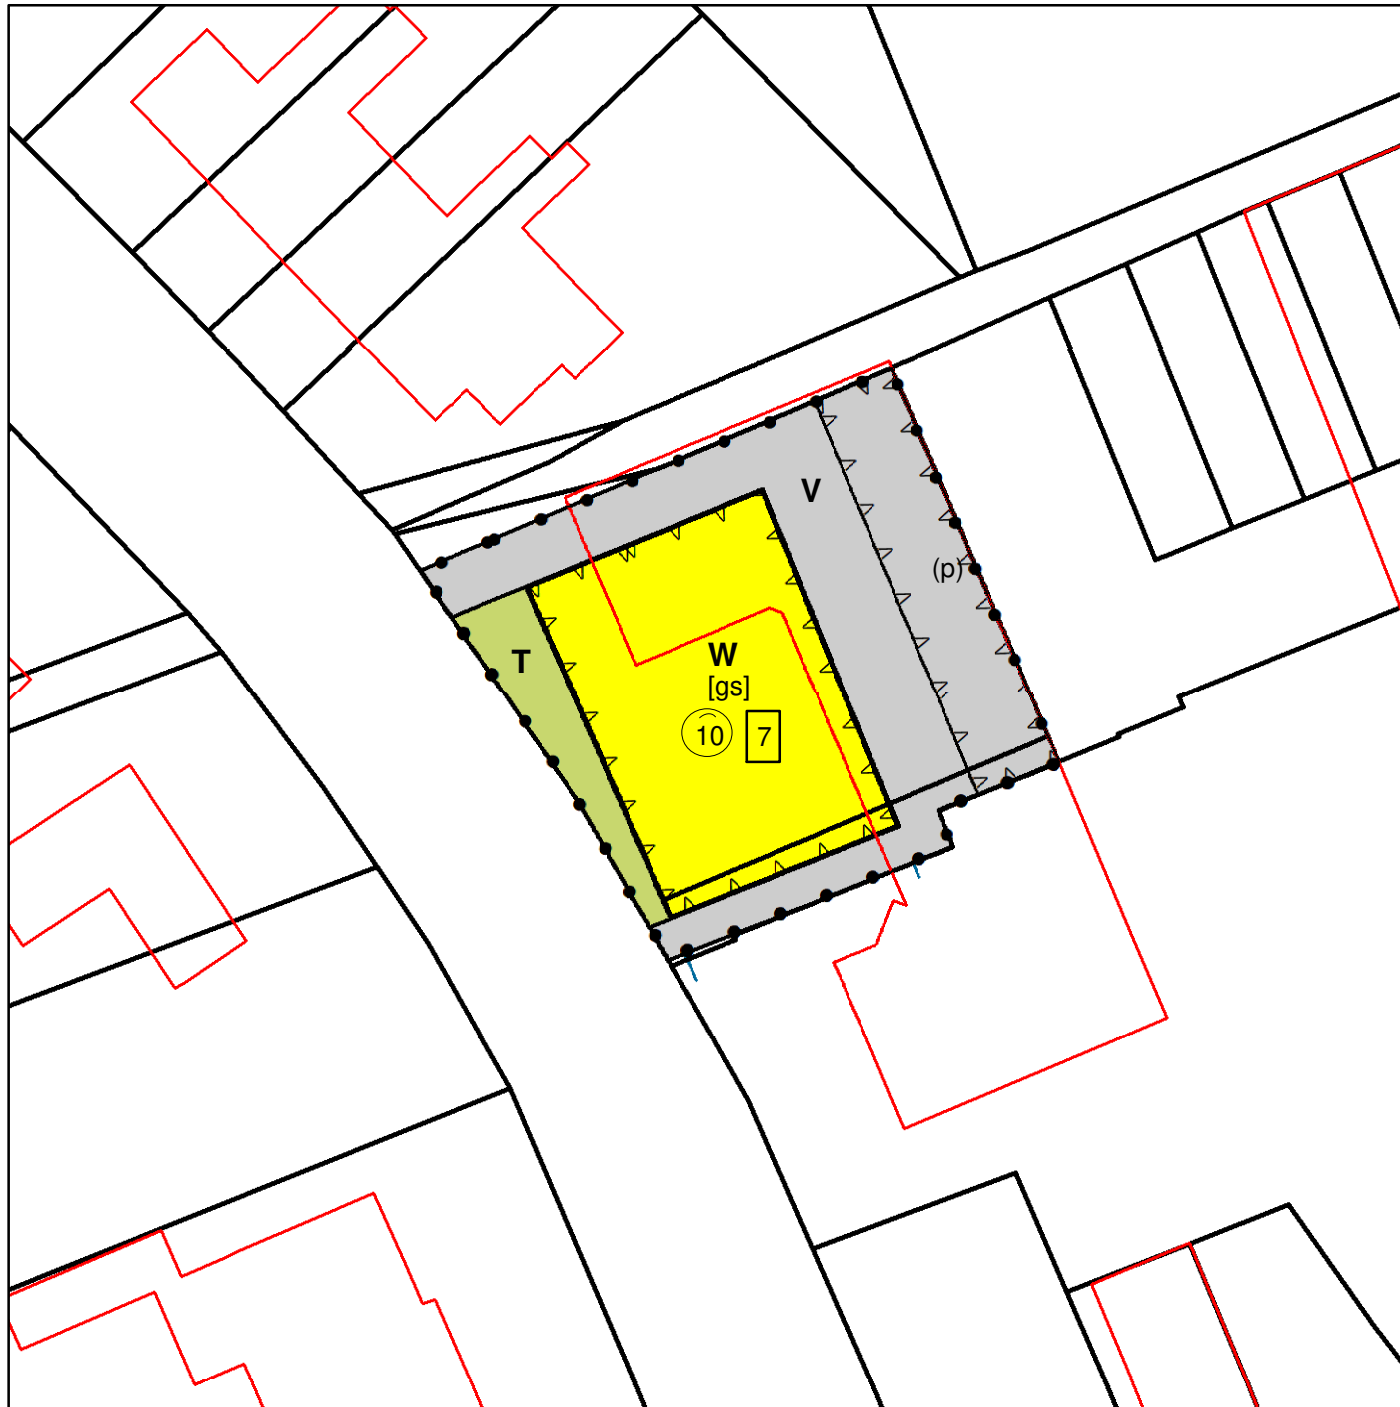

Verbeelding bestemmingsplan Bergstaete

Legenda

Plangebied

Bestemmingen

Aanduidingen

Bestemmingsplan : Bergstaete

IMRO idn : NL.IMRO.BP00201-0201

Gemeente : Waalre

Status : ontwerp

Datum : 22 februari 2021

Schaal : 1:500

Formaat : A4

Witvrouwenbergweg 12
5711 CN Someren
T: 0493 - 471777
I: www.crijns-rentmeesters.nl