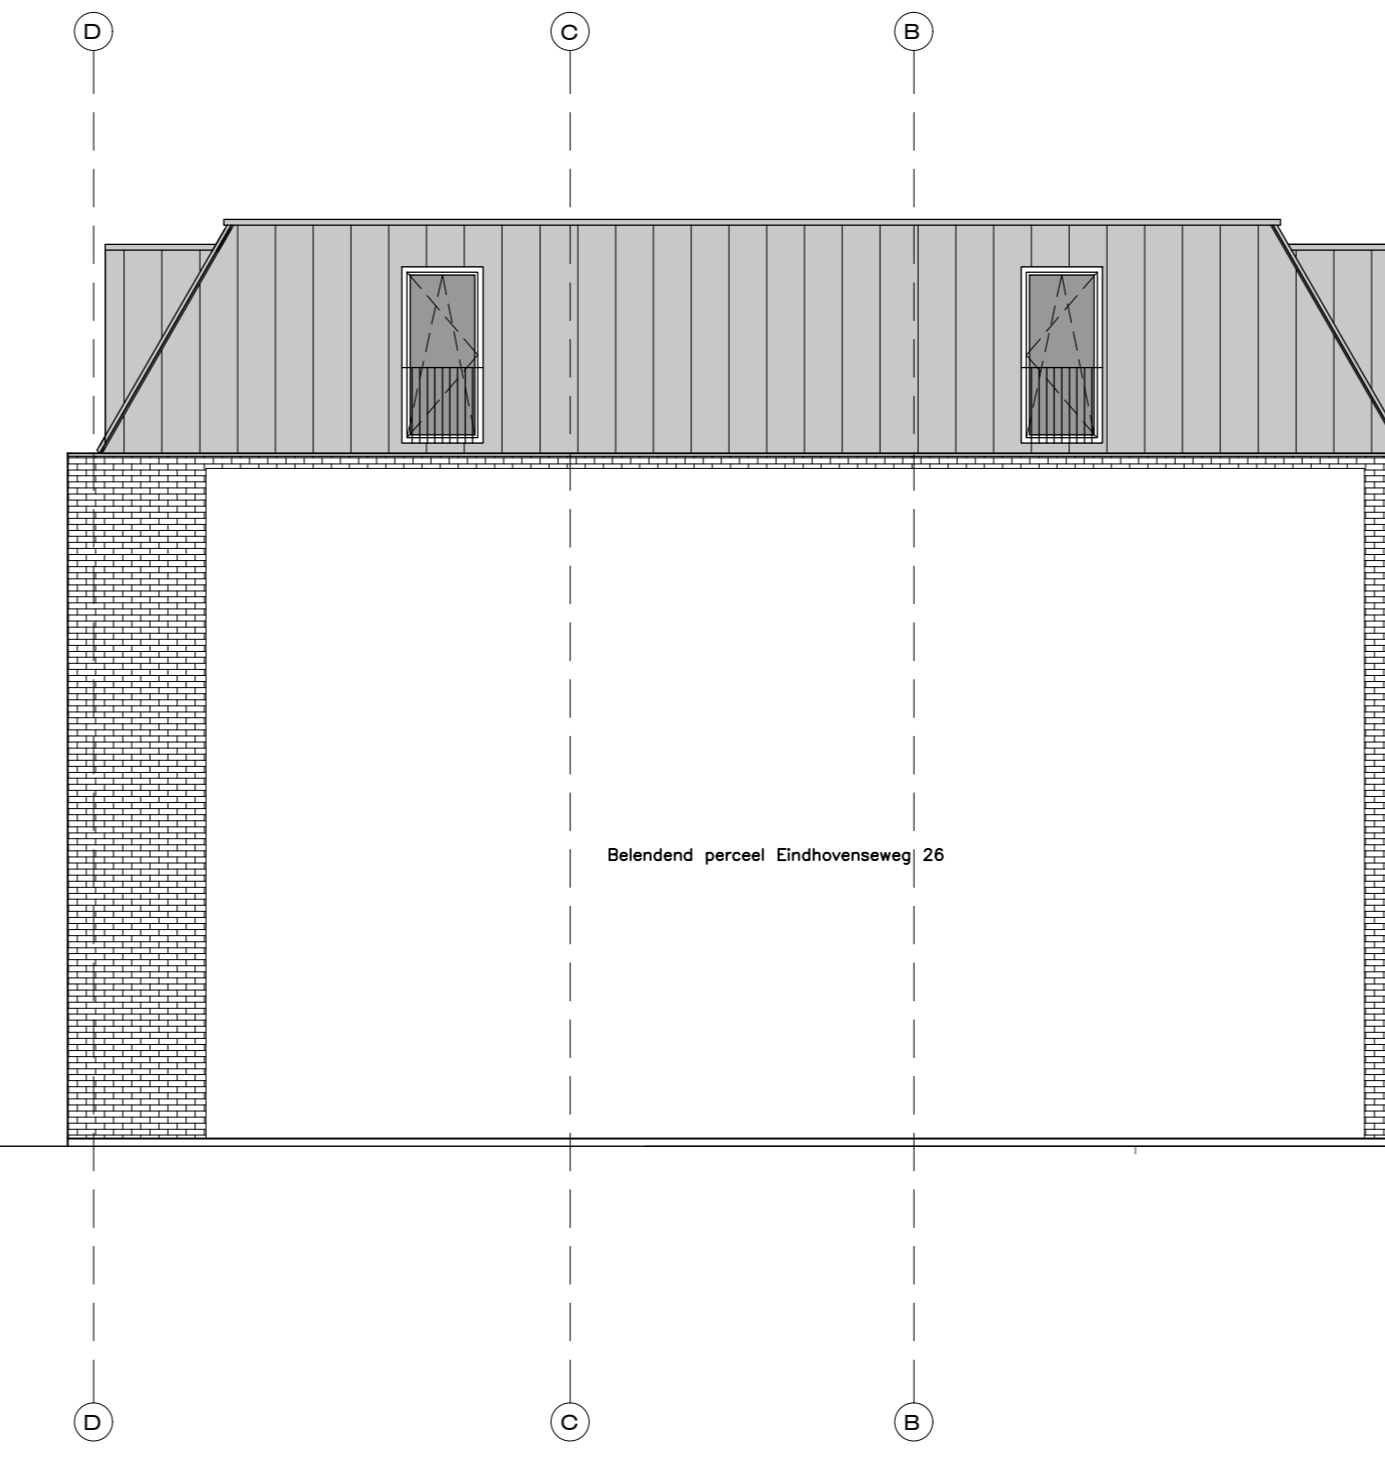

VOORGEVEL - SCHAAL 1:100

ACHTERGEVEL - SCHAAL 1:100

ZIJGEVEL LINKS - SCHAAL 1:100

ZIJGEVEL RECHTS - SCHAAL 1:100

DOORSNEDE AA' - SCHAAL 1:100

DOORSNEDE BB' - SCHAAL 1:100

DOORSNEDE CC' - SCHAAL 1:100

DOORSNEDE DD' - SCHAAL 1:100

ALLE MATEN IN HET WERK CONTROLEREN!