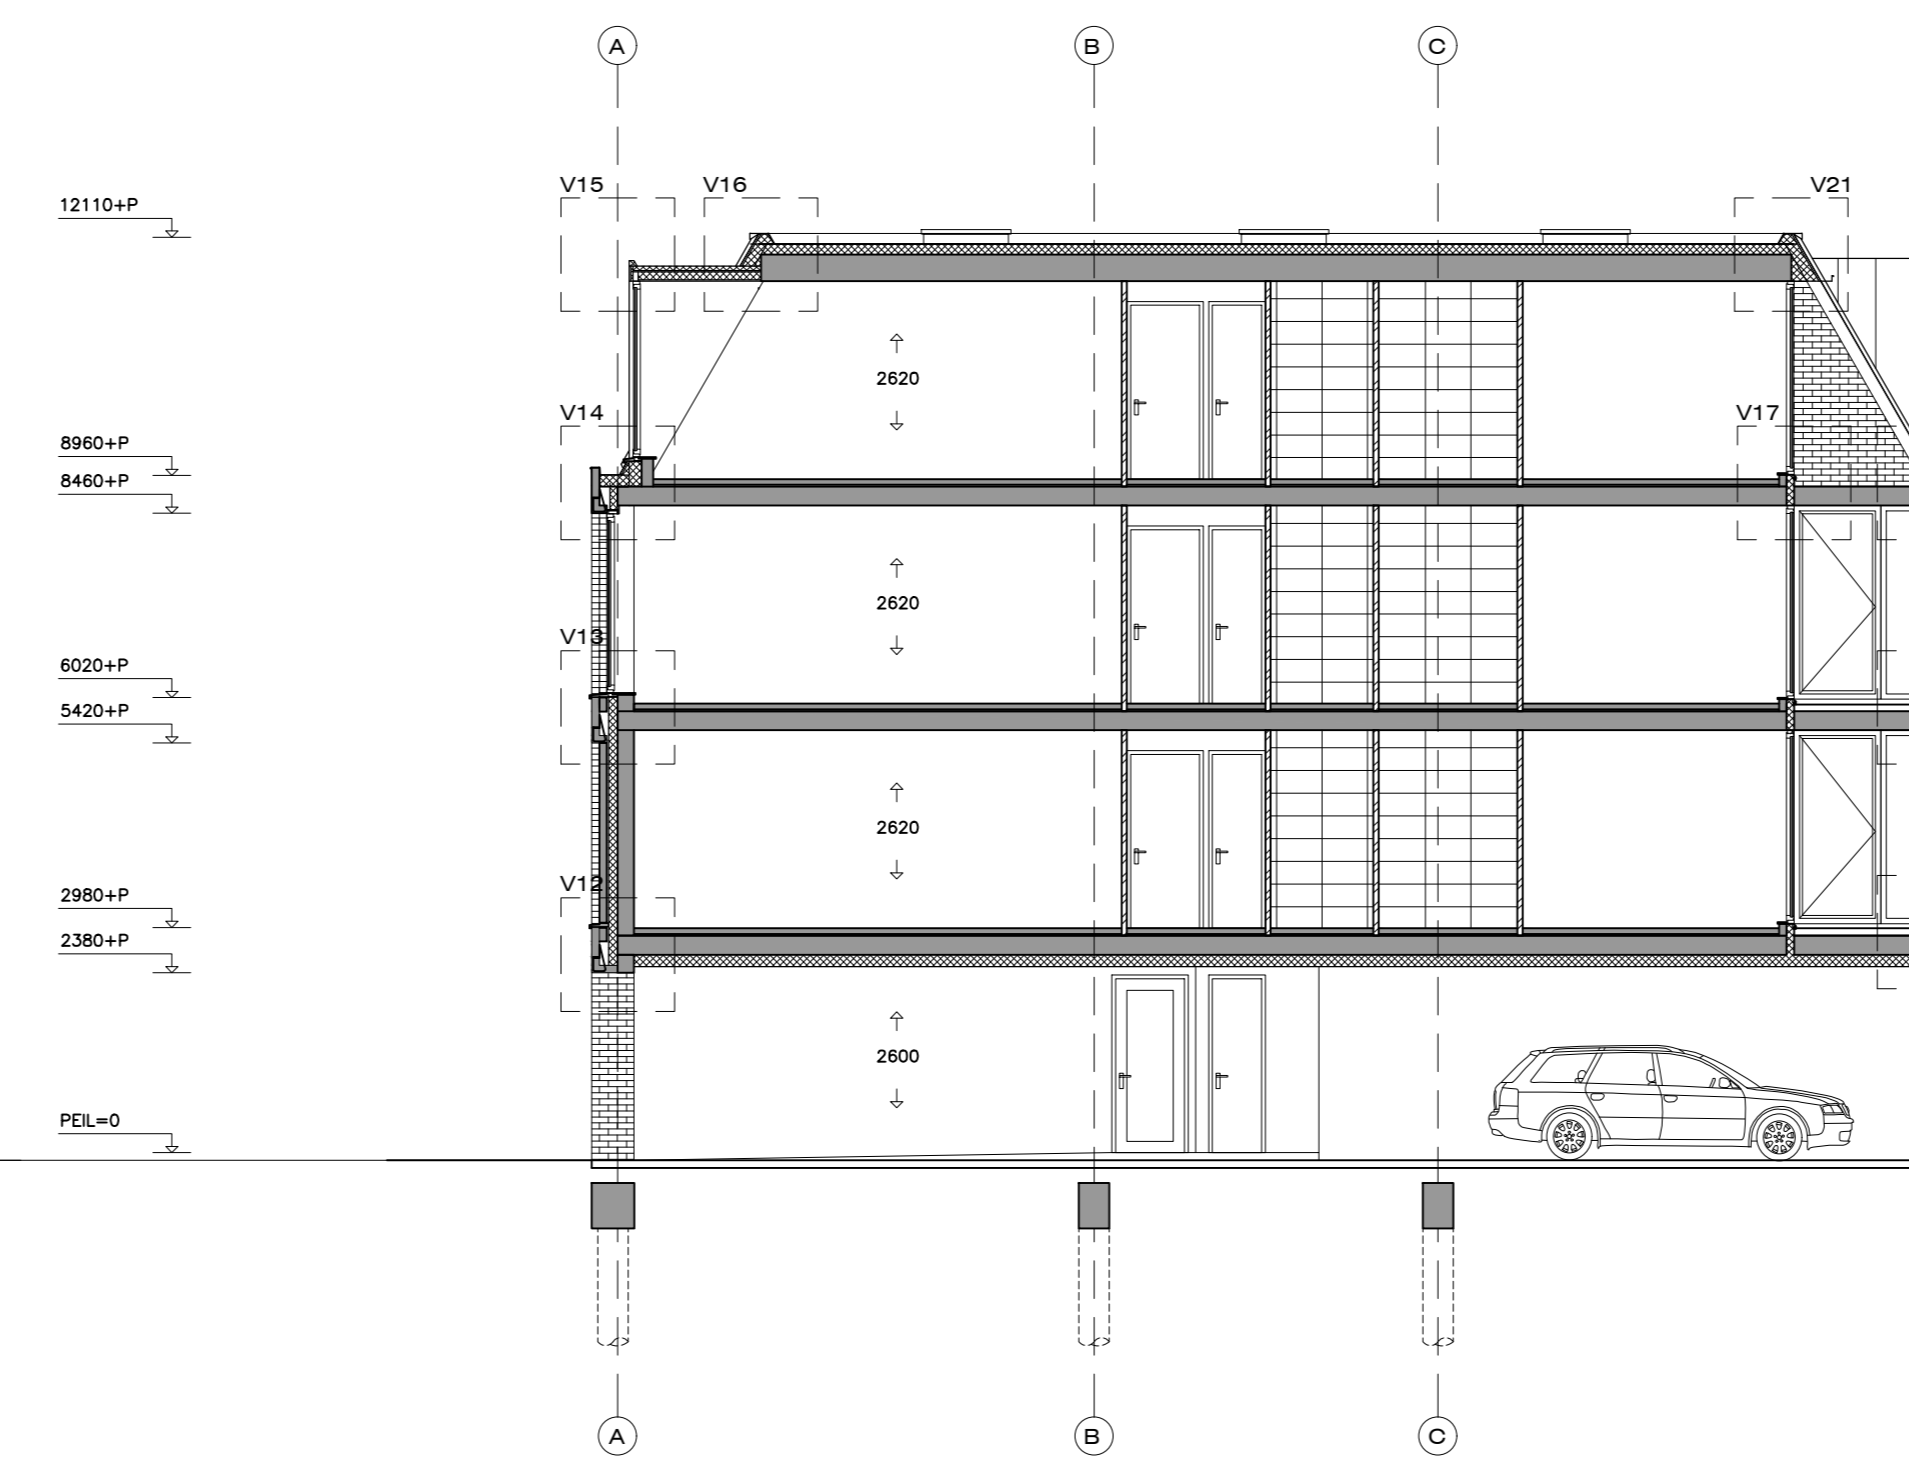

VOORGEVEL - SCHAAL 1:100

ACHTERGEVEL - SCHAAL 1:100

ZIJGEVEL LINKS - SCHAAL 1:100

ZIJGEVEL RECHTS - SCHAAL 1:100

DOORSNEDE AA' - SCHAAL 1:100

DOORSNEDE BB' - SCHAAL 1:100

DOORSNEDE CC' - SCHAAL 1:100

DOORSNEDE DD' - SCHAAL 1:100

ALLE MATEN IN HET WERK CONTROLEREN!