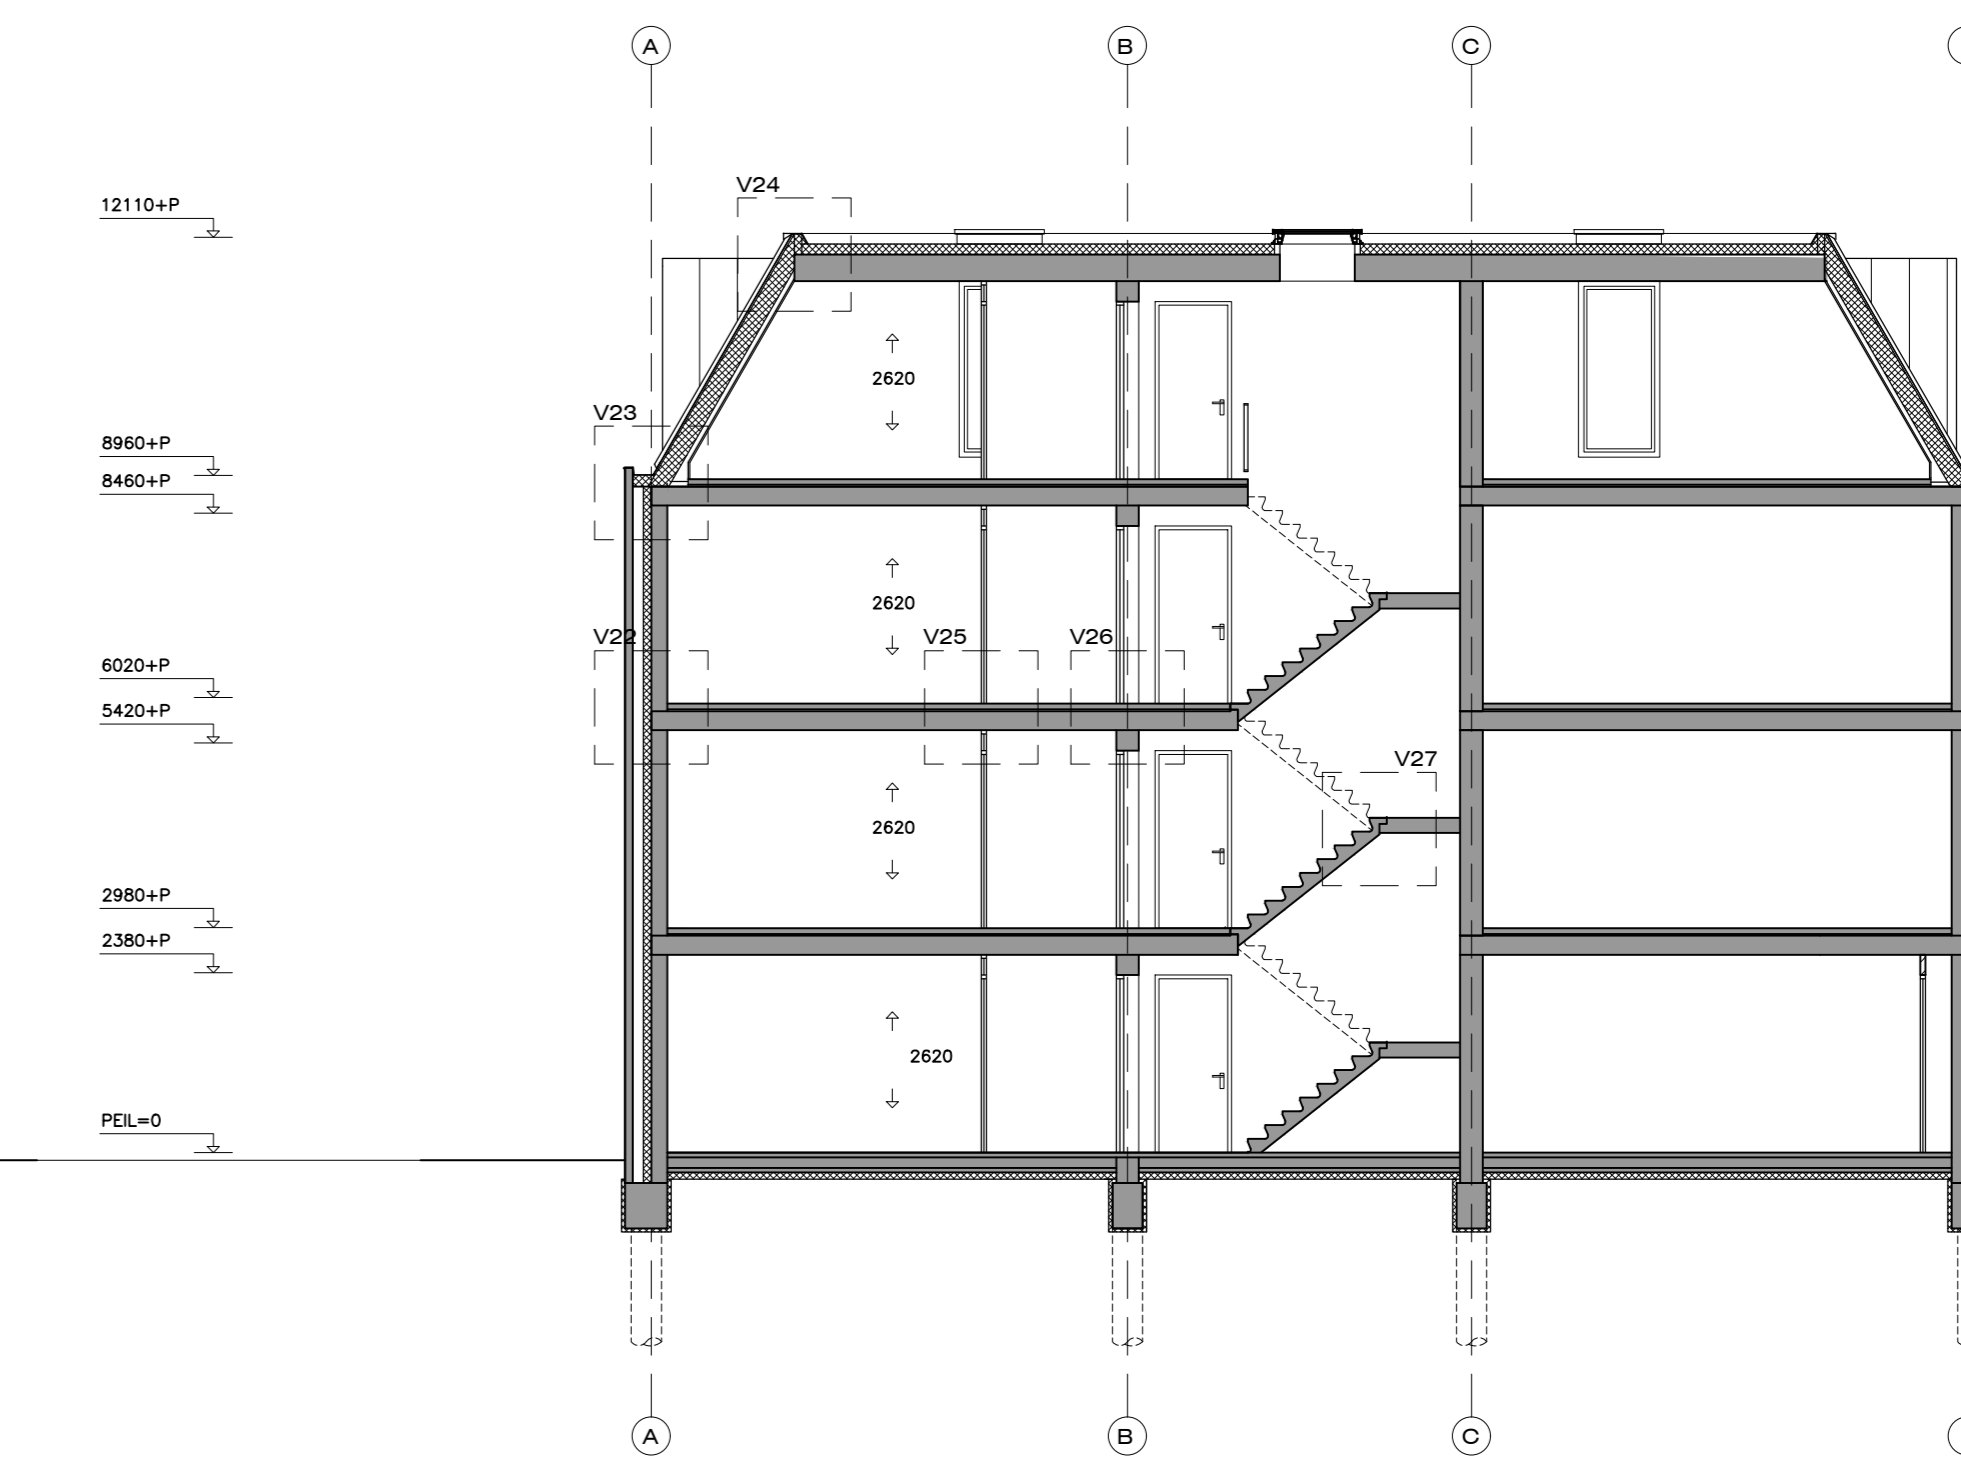

VOORGEVEL - SCHAAL 1:100

ACHTERGEVEL - SCHAAL 1:100

ZIJGEVEL LINKS - SCHAAL 1:100

ZIJGEVEL RECHTS - SCHAAL 1:100

DOORSNEDE AA' - SCHAAL 1:100

DOORSNEDE BB' - SCHAAL 1:100

DOORSNEDE CC' - SCHAAL 1:100

DOORSNEDE DD' - SCHAAL 1:100

ALLE MATEN IN HET WERK CONTROLEREN!