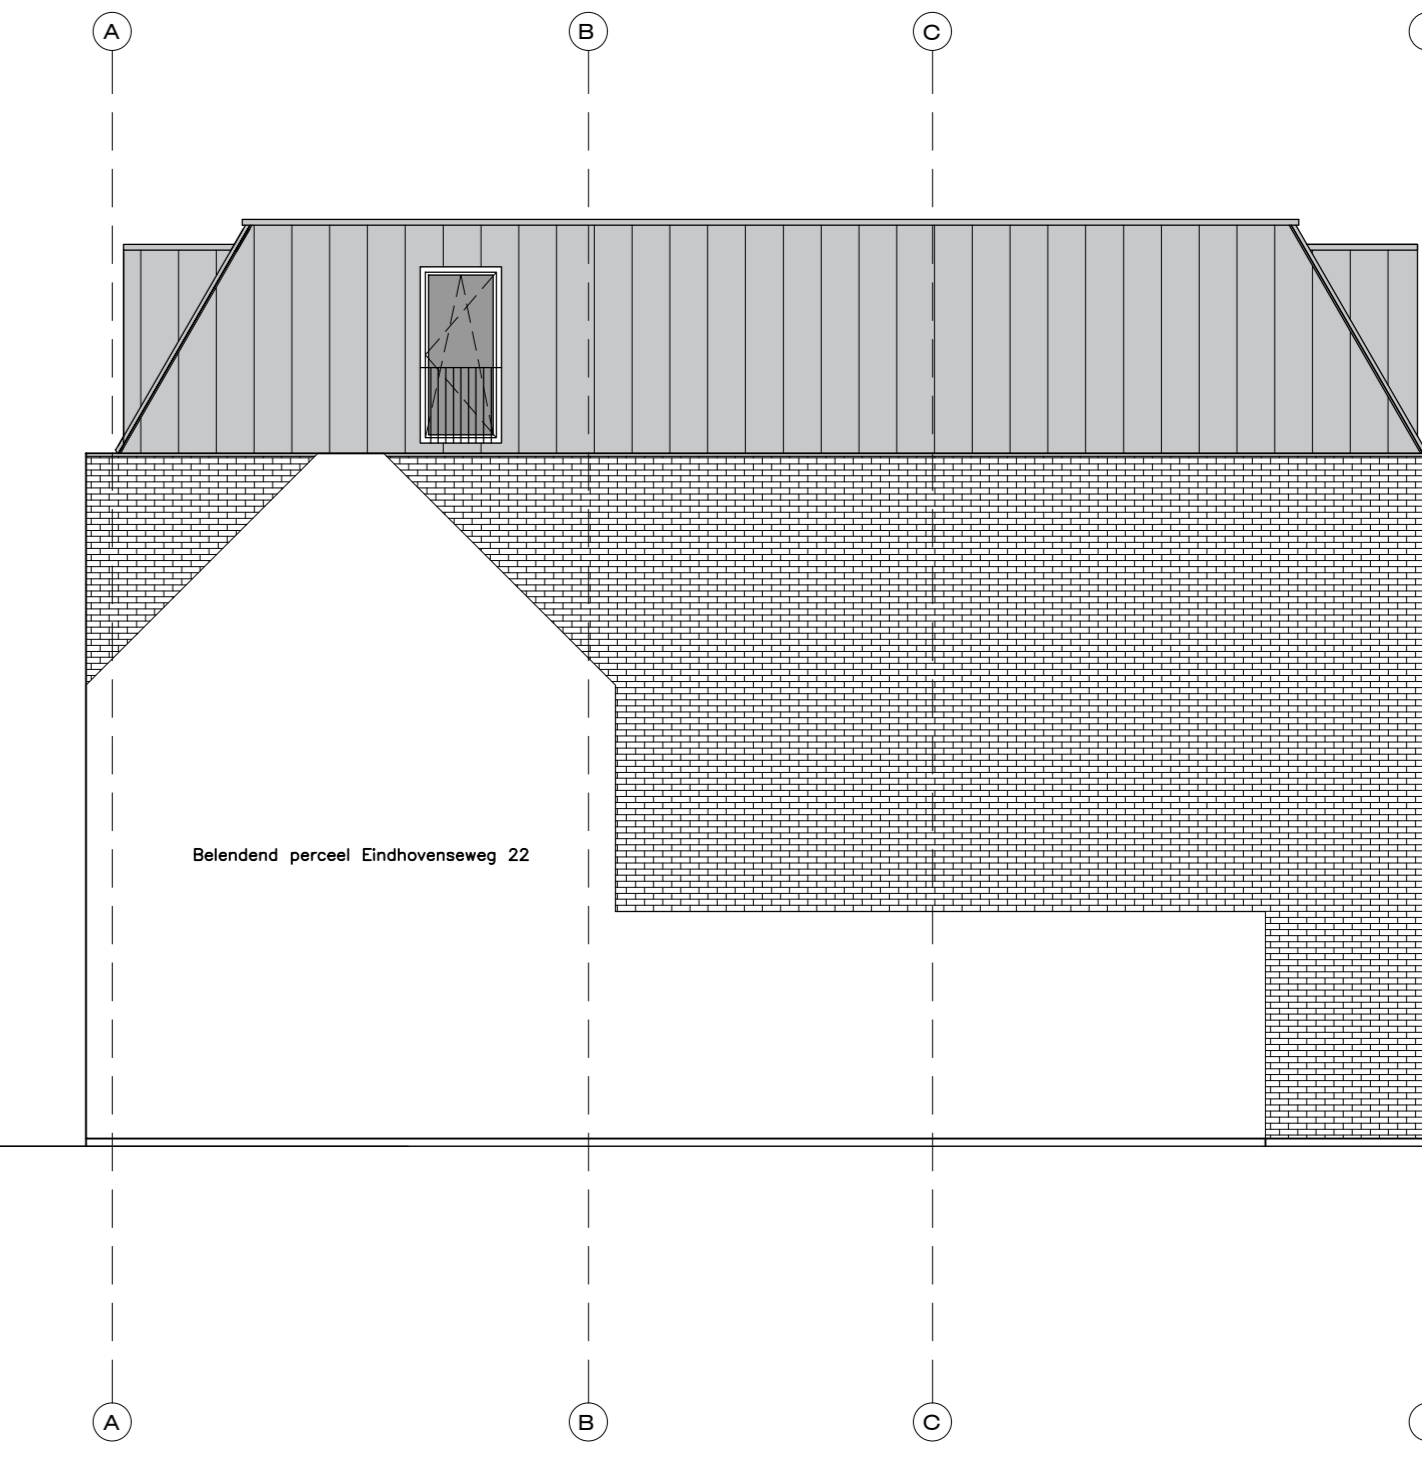

VOORGEVEL - SCHAAL 1:100

ACHTERGEVEL - SCHAAL 1:100

ZIJGEVEL LINKS - SCHAAL 1:100

ZIJGEVEL RECHTS - SCHAAL 1:100

DOORSNEDE AA' - SCHAAL 1:100

DOORSNEDE BB' - SCHAAL 1:100

DOORSNEDE CC' - SCHAAL 1:100

DOORSNEDE DD' - SCHAAL 1:100

ALLE MATEN IN HET WERK CONTROLEREN!