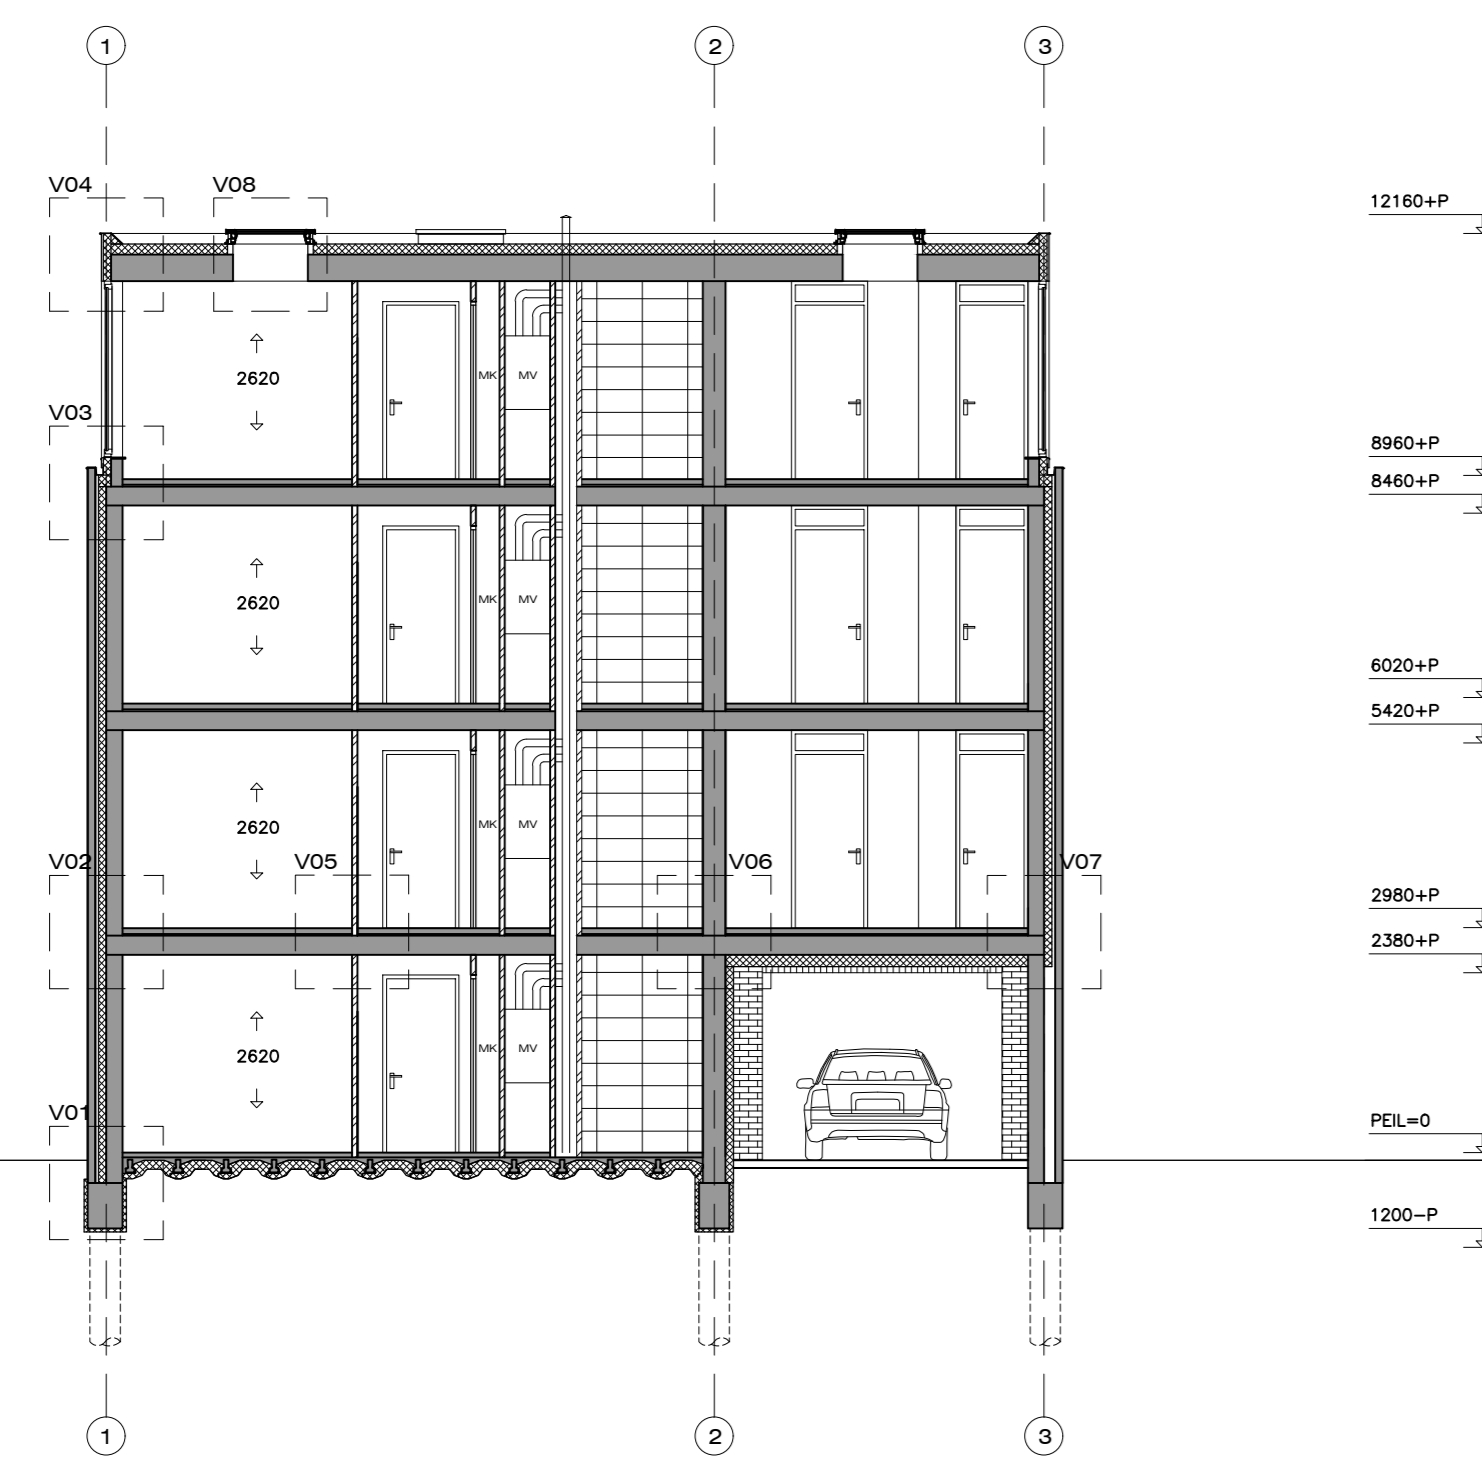

VOORGEVEL - SCHAAL 1:100

ACHTERGEVEL - SCHAAL 1:100

ZIJGEVEL LINKS - SCHAAL 1:100

ZIJGEVEL RECHTS - SCHAAL 1:100

DOORSNEDE AA' - SCHAAL 1:100

DOORSNEDE BB' - SCHAAL 1:100

DOORSNEDE CC' - SCHAAL 1:100

DOORSNEDE DD' - SCHAAL 1:100

ALLE MATEN IN HET WERK CONTROLEREN!