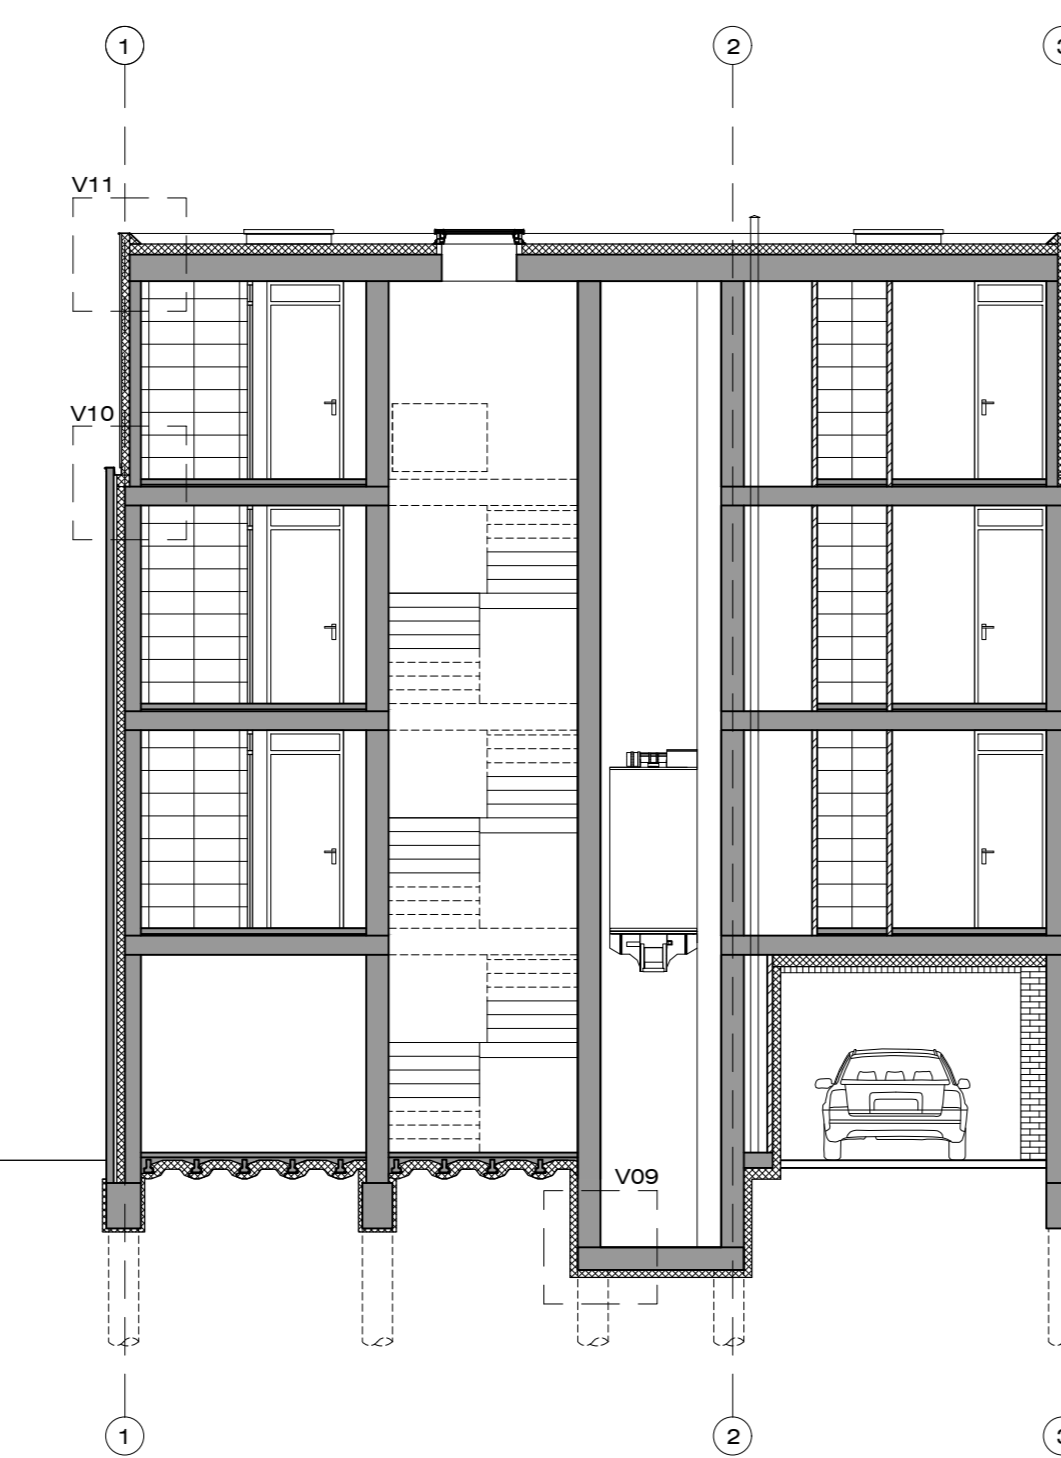

VOORGEVEL - SCHAAL 1:100

ACHTERGEVEL - SCHAAL 1:100

ZIJGEVEL LINKS - SCHAAL 1:100

ZIJGEVEL RECHTS - SCHAAL 1:100

DOORSNEDE AA' - SCHAAL 1:100

DOORSNEDE BB' - SCHAAL 1:100

DOORSNEDE CC' - SCHAAL 1:100

DOORSNEDE DD' - SCHAAL 1:100

ALLE MATEN IN HET WERK CONTROLEREN!