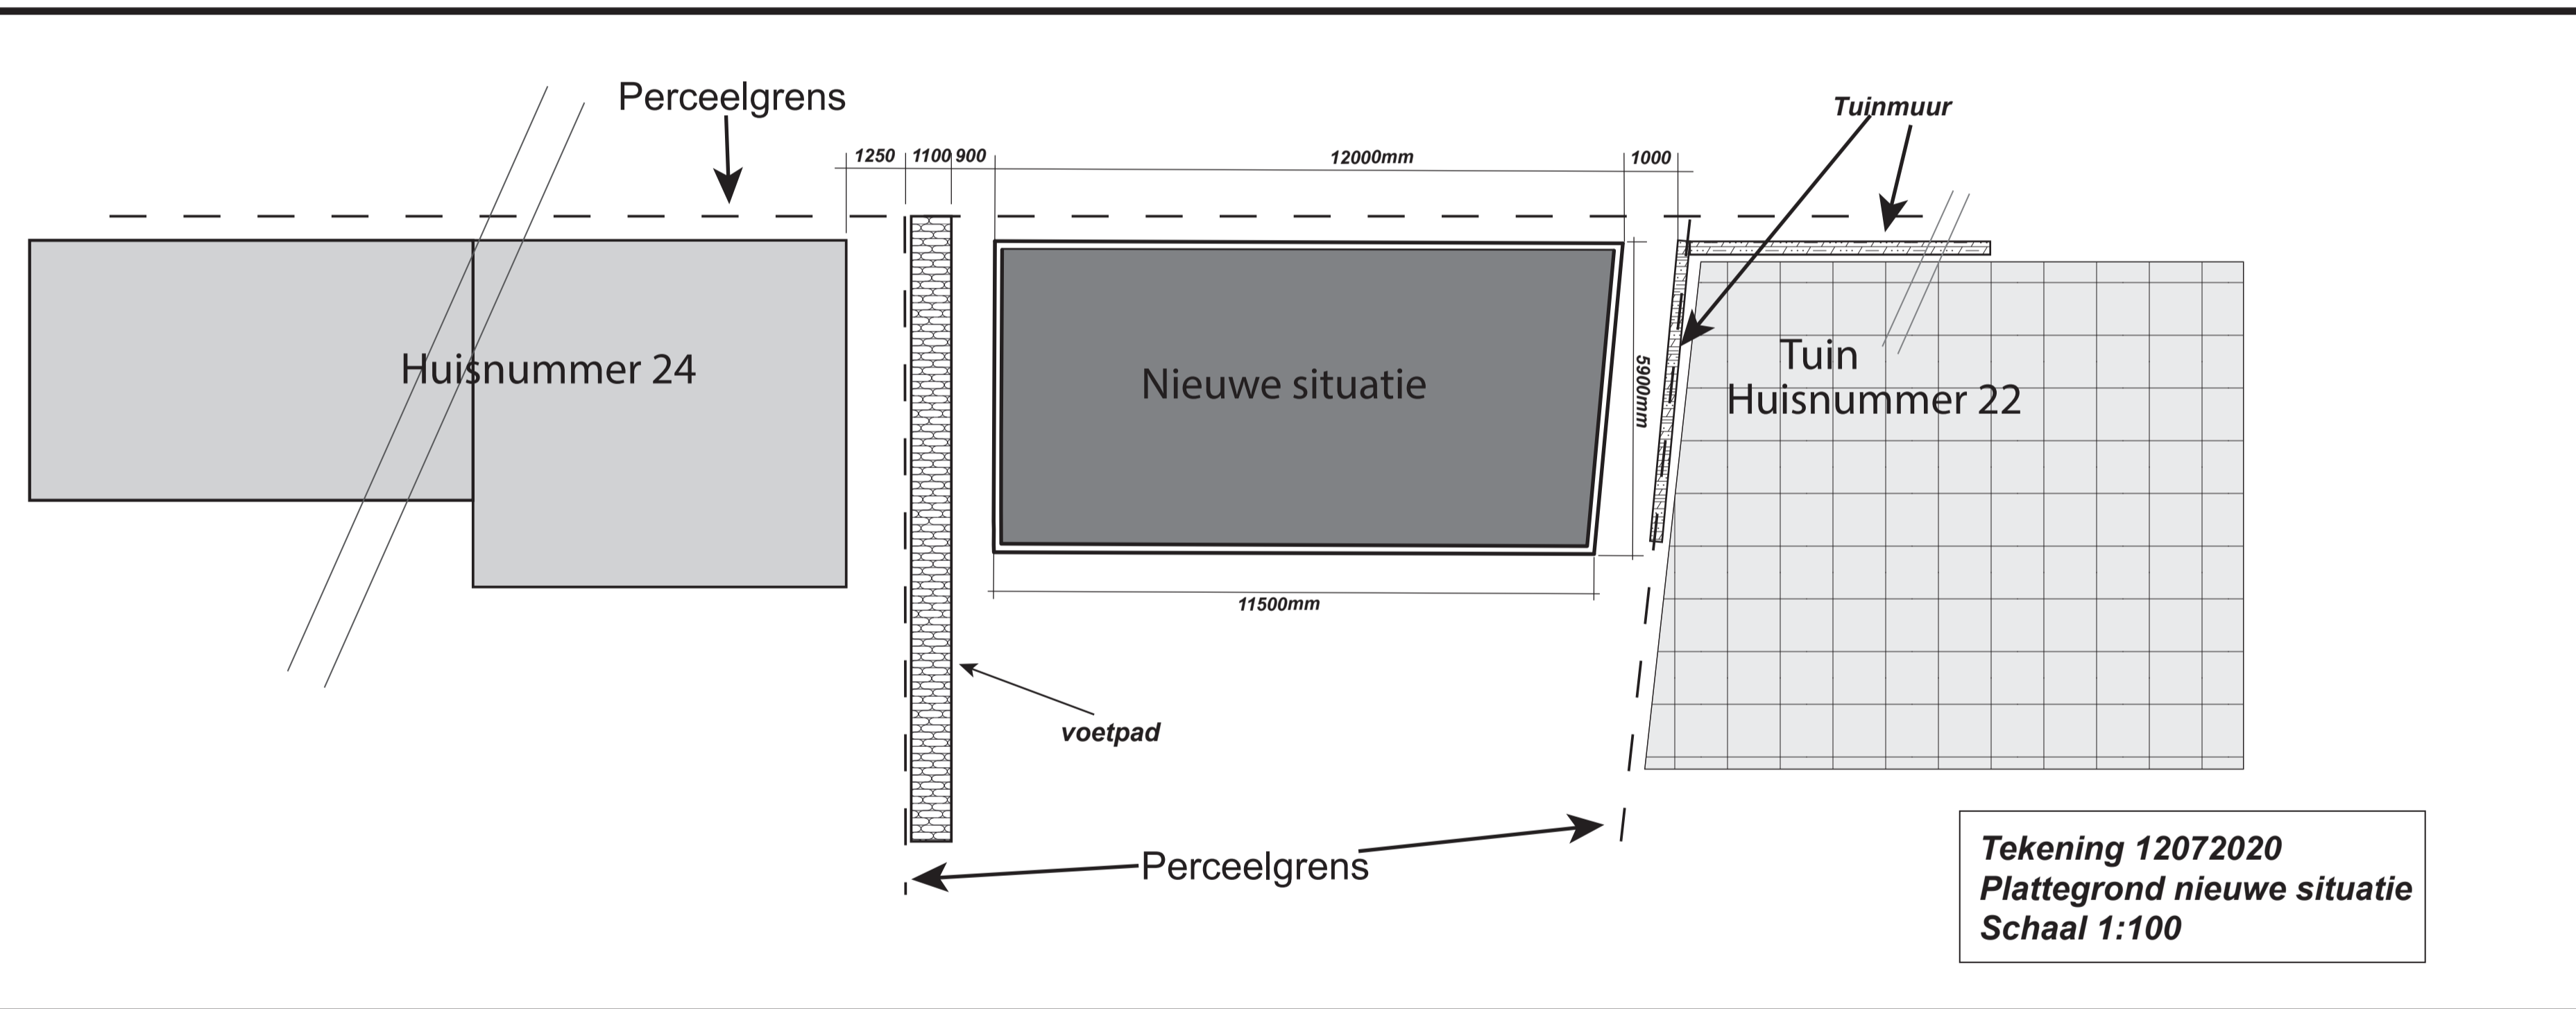

Cauberg , 6301BT Valkenburg
 Gemeente Valkenburg aan de Geul
 Perceel Valkenburg (L), B 02375

De kaart is noordgericht, schaal 1:1000
 Locatie (Rijksdriehoek) : 185965/319217

Aan dit uittreksel kunnen geen betrouwbare maten worden ontleend. De Dienst voor het kadaster en de openbare registers behoudt zich de intellectuele eigendomsrechten voor, waaronder het auteursrecht en het databankenrecht.

— Bebouwing
 — Kadastrale grens

Tekening 06/2020
Schaal 1:1000

Nieuwe situatie 2020
 Kadasterkaart Schaal 1:1000
 Bovenaanzicht Schaal 1:100
 Zij-aanzichten Schaal 1:100

Tekening 07/2020

Opdrachtgever:	L.M.J. Smets - Meldermunsterweg 2 - 6325PL Berg en terblijt - 06-54216207	
Project:	Atelier/tuinhuis Cauberg Valkenburg a/d Geul ongenummerd - tussen 22 en 24	
	Kadastr nr:	B 02375
	Centrumplan 2010- bestemm. Wonen	
Bestaande situatie 2020	Tekening 06/2020	Schaal 1:1000
Nieuwe situatie 2020	Tekening 07/2020	Schaal 1:1000/1:100
Plattegrond nieuwe situatie	Tekening 12072020	Schaal 1: 100
Vooraanzicht nieuwe situatie	Tekening 14072020	Schaal 1:100