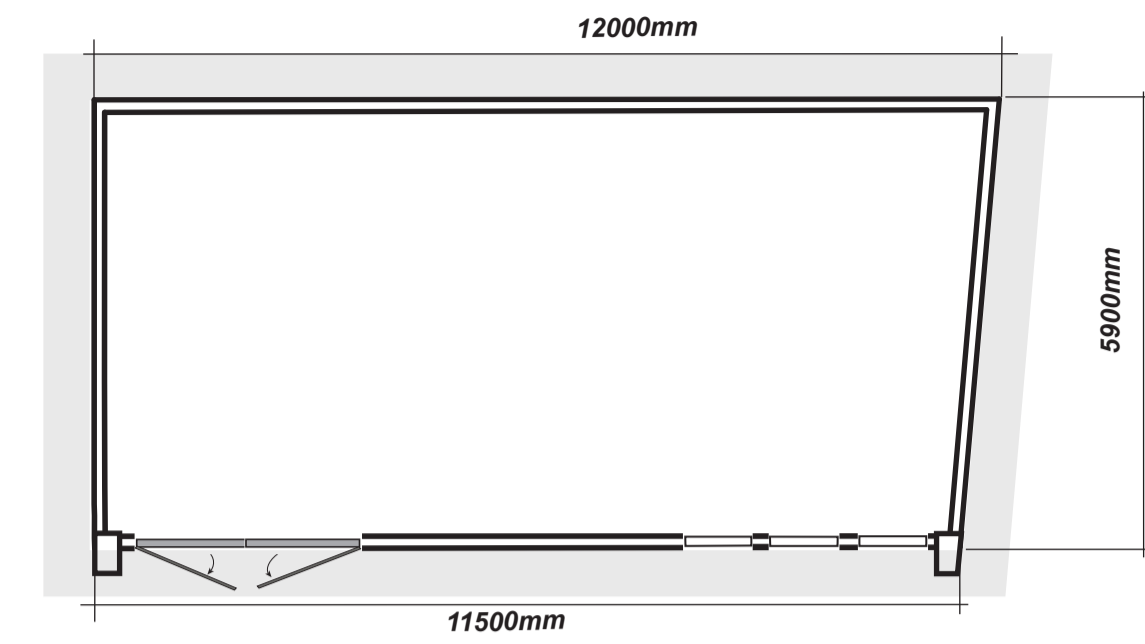

Cauberg , 6301BT Valkenburg
Gemeente Valkenburg aan de Geul
Perceel Valkenburg (L), B 02375

De kaart is noordgericht, schaal 1:1000
Locatie (Rijksdriehoek) : 185965/319217

Aan dit uittreksel kunnen geen betrouwbare maten worden ontleend. De Dienst voor het kadaster en de openbare registers behoudt zich de intellectuele eigendomsrechten voor, waaronder het auteursrecht en het databankenrecht.

— Bebouwing
— Kadastrale grens

Tekening 06/2020
Schaal 1:1000

Nieuwe situatie 2020
Kadasterkaart Schaal 1:1000
Bovenaanzicht Schaal 1:100
Zij-aanzichten Schaal 1:100

Tekening 07/2020

Opdrachtgever:	L.M.J. Smets - Meldermunsterweg 2 - 6325PL Berg en terblijt - 06-54216207	
Project:	Atelier/tuinhuis Cauberg Valkenburg a/d Geul ongenummerd - tussen 22 en 24	
	Kadastr nr:	B 02375
	Centrumplan 2010- bestemm. Wonen	
Bestaande situatie 2020	Tekening 06/2020	Schaal 1:1000
Nieuwe situatie 2020	Tekening 07/2020	Schaal 1:1000/1:100
Plattegrond nieuwe situatie	Tekening 12072020	Schaal 1: 100
Vooraanzicht nieuwe situatie	Tekening 14072020	Schaal 1:100

Realisatie Atelier-tuinhuis t.b.v. eigen gebruik
Constructief ontwerp: Vrijopgelegde houtscelbouw
Toegepaste normen: NEN-EN1990 + 1991