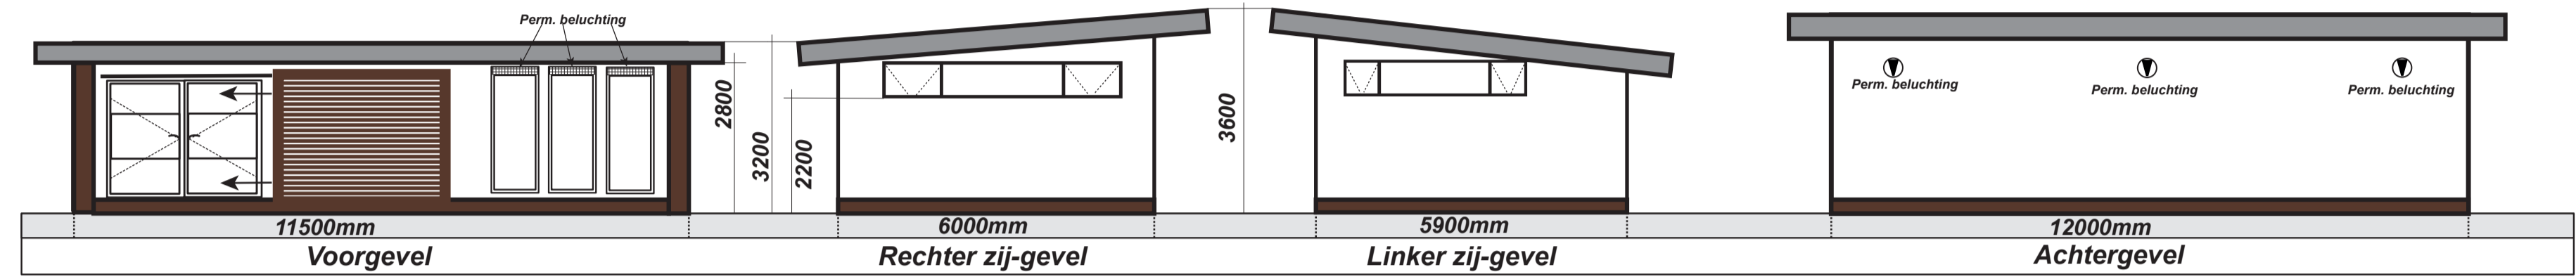

— Bebouwing
 — Kadastrale grens

Tekening 06/2020
Schaal 1:1000

Nieuwe situatie 2020
 Kadasterkaart Schaal 1:1000
 Bovenaanzicht Schaal 1:100
 Zij-aanzichten Schaal 1:100

Tekening 07/2020

Opdrachtgever:	L.M.J. Smets - Meldermunsterweg 2 - 6325PL Berg en terblijt - 06-54216207	
Project:	Atelier/tuinhuis Cauberg Valkenburg a/d Geul ongenummerd - tussen 22 en 24	
	Kadastr nr:	B 02375
	Centrumplan 2010- bestemm. Wonen	
Bestaande situatie 2020	Tekening 06/2020	Schaal 1:1000
Nieuwe situatie 2020	Tekening 07/2020	Schaal 1:1000/1:100
Plattegrond nieuwe situatie	Tekening 12072020	Schaal 1: 100
Vooraanzicht nieuwe situatie	Tekening 14072020	Schaal 1:100