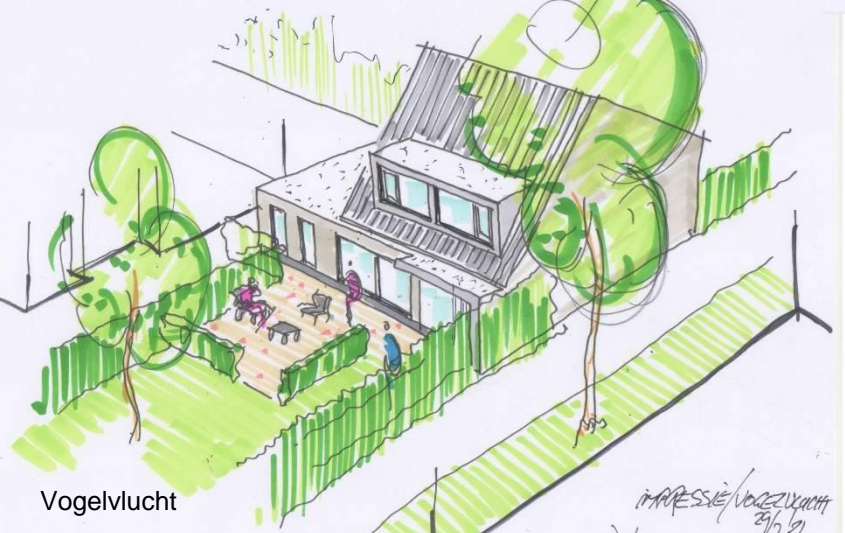

ONTWERP concept
Huisartsenpraktijk wijzigen in woonhuis
Buurtweg 113a , Wassenaar

 **LEO KROON**
ARCHITECT

Buurtweg 113a Wassenaar
Geef een beschrijving van je kaart.

- Legenda
- Buurtweg
 - Zijdeweg
 - Buurtweg 113a
 - voortuin
 - bebouwing (praktijk/woonhuis)

Bestaande situatie

Ontwerpuitgangspunten

- wijziging functie; woonhuis in bestaand gebouw huisartsenpraktijk
- planontwerp in concept
- begane grond geen uitbreiding; entree, wonen; slaapkamer, badkamer
- Verdieping dakkap vergroting; slaapkamers, badkamer, berging
- Dakkapel voorzijde
- Kleine schuur in voortuin
- Totaal afschermen (erfscheidingen) met groen (zoals grotendeels bestaand)

IMPRESSIE/VOGELVLUCHT
29/7/21
LEO KROON ARCHITECT

1e VERDEPING
30/1/21
LEO KROON ARCHITECT

Nieuw situatie woonhuis, plattegronden, impressie

Ontwerpuitgangspunten gevel:

- gevel begane grond: stuc wit (bestaand)
- dakpannen: grijs
- dakkapel: omlijsting zink

Doorsnede

Voorgevel

Vogelvlucht

Nieuw: impressie, voorgevel, doorsnede