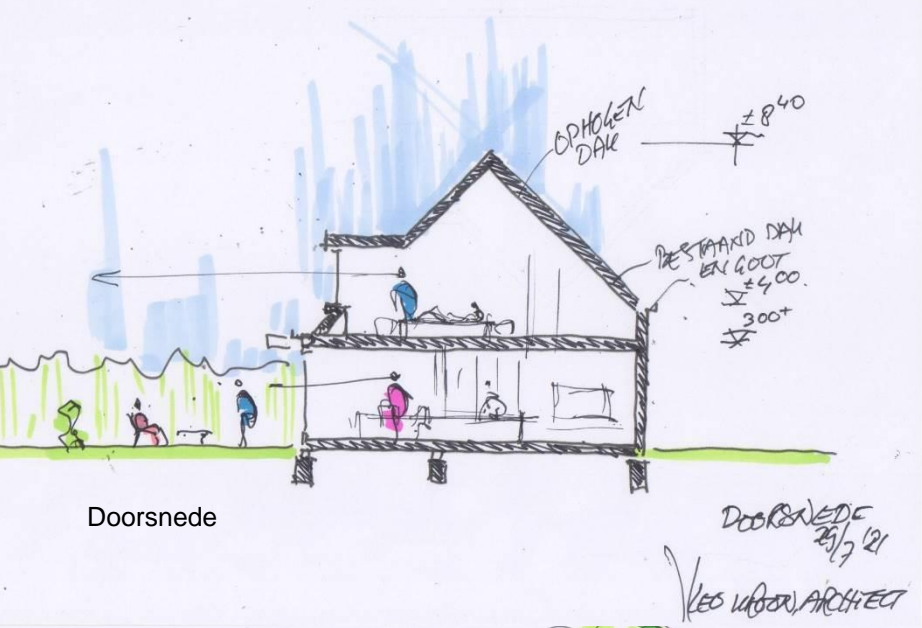

ONTWERP concept
Huisartsenpraktijk wijzigen in woonhuis
Buurtweg 113a , Wassenaar

 **LEO KROON**
ARCHITECT

Buurtweg 113a Wassenaar
Geef een beschrijving van je kaart.

- Legenda
- Buurtweg
 - Zijdeweg
 - Buurtweg 113a
 - voortuin
 - bebouwing (praktijk/woonhuis)

Bestaande situatie

Ontwerpuitgangspunten

- wijziging functie; woonhuis in bestaand gebouw huisartsenpraktijk
- planontwerp in concept
- begane grond geen uitbreiding; entree, wonen; slaapkamer, badkamer
- Verdieping dakkap vergroting; slaapkamers, badkamer, berging
- Dakkapel voorzijde
- Kleine schuur in voortuin
- Totaal afschermen (erfscheidingen) met groen (zoals grotendeels bestaand)

IMPRESSIE/VOGELVLUCHT
29/7/21
LEO KROON ARCHITECT

1e VERDEPING
30/1/21
LEO KROON ARCHITECT

Nieuw situatie woonhuis, plattegronden, impressie

Ontwerpuitgangspunten gevel:

- gevel begane grond: stuc wit (bestaand)
- dakpannen: grijs
- dakkapel: omlijsting zink

Doorsnede

Voorgevel

Vogelvlucht

Nieuw: impressie, voorgevel, doorsnede