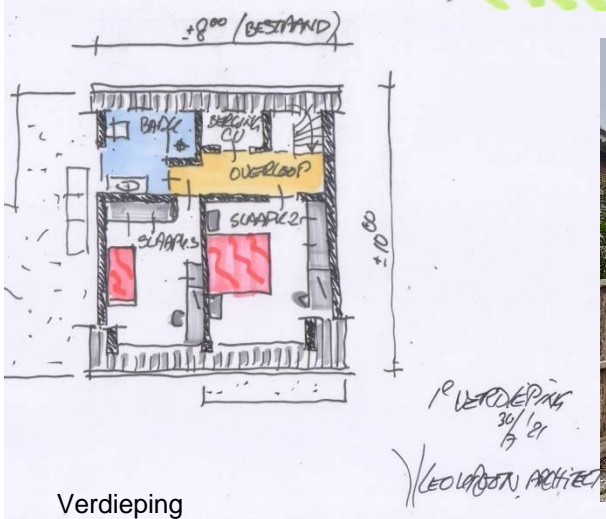

ONTWERP concept
Huisartsenpraktijk wijzigen in woonhuis
Buurtweg 113a , Wassenaar

 **LEO KROON**
ARCHITECT

Buurtweg 113a Wassenaar
Geef een beschrijving van je kaart.

- Legenda
- Buurtweg
 - Zijdeweg
 - Buurtweg 113a
 - voortuin
 - bebouwing (praktijk/woonhuis)

Bestaande situatie

Ontwerpuitgangspunten

- wijziging functie; woonhuis in bestaand gebouw huisartsenpraktijk
- planontwerp in concept
- begane grond geen uitbreiding; entree, wonen; slaapkamer, badkamer
- Verdieping dakkap vergroting; slaapkamers, badkamer, berging
- Dakkapel voorzijde
- Kleine schuur in voortuin
- Totaal afschermen (erfscheidingen) met groen (zoals grotendeels bestaand)

IMPRESSIE/VOGELVLUCHT
29/7/21
LEO KROON ARCHITECT

1e VERDEPING
30/1/21
LEO KROON ARCHITECT

Nieuw situatie woonhuis, plattegronden, impressie

Ontwerpuitgangspunten gevel:

- gevel begane grond: stuc wit (bestaand)
- dakpannen: grijs
- dakkapel: omlijsting zink

Doorsnede

Voorgevel

Vogelvlucht

Nieuw: impressie, voorgevel, doorsnede