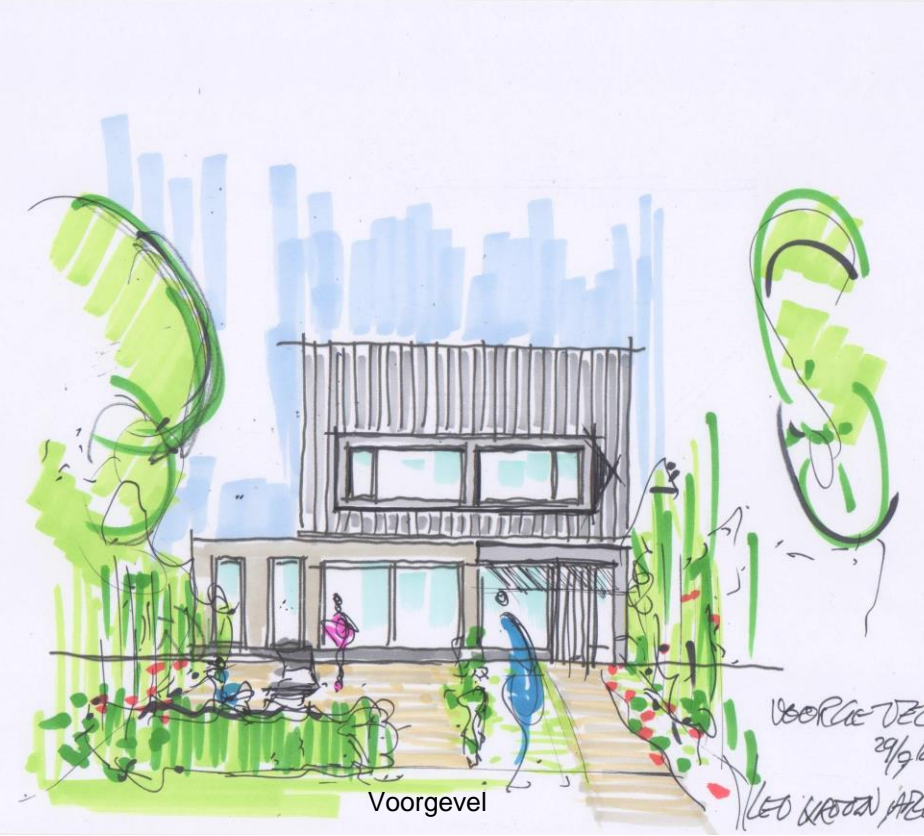

ONTWERP concept
Huisartsenpraktijk wijzigen in woonhuis
Buurtweg 113a , Wassenaar

 **LEO KROON**
ARCHITECT

Buurtweg 113a Wassenaar
Geef een beschrijving van je kaart.

- Legenda
- Buurtweg
 - Zijdeweg
 - Buurtweg 113a
 - voortuin
 - bebouwing (praktijk/woonhuis)

Bestaande situatie

Ontwerpuitgangspunten

- wijziging functie; woonhuis in bestaand gebouw huisartsenpraktijk
- planontwerp in concept
- begane grond geen uitbreiding; entree, wonen; slaapkamer, badkamer
- Verdieping dakkap vergroting; slaapkamers, badkamer, berging
- Dakkapel voorzijde
- Kleine schuur in voortuin
- Totaal afschermen (erfscheidingen) met groen (zoals grotendeels bestaand)

IMPRESSIE/VOGELVLUCHT
29/7/21
LEO KROON ARCHITECT

1e VERDEPING
30/1/21
LEO KROON ARCHITECT

Nieuw situatie woonhuis, plattegronden, impressie

Ontwerpuitgangspunten gevel:

- gevel begane grond: stuc wit (bestaand)
- dakpannen: grijs
- dakkapel: omlijsting zink

Doorsnede

Voorgevel

Vogelvlucht

Nieuw: impressie, voorgevel, doorsnede