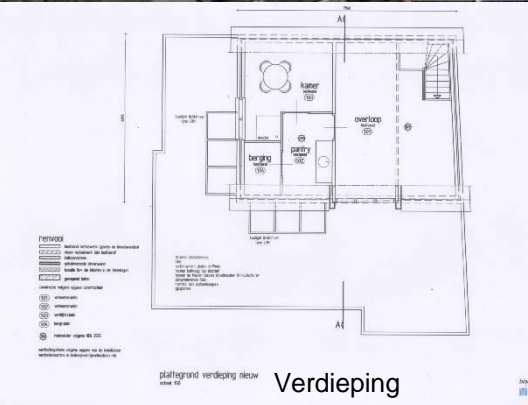

Bestaande situatie

Ontwerpuitgangspunten

- wijziging functie; woonhuis in bestaand gebouw huisartsenpraktijk
- planontwerp in concept
- begane grond geen uitbreiding; entree, wonen; slaapkamer, badkamer
- Verdieping dakkap vergroting; slaapkamers, badkamer, berging
- Dakkapel voorzijde
- Kleine schuur in voortuin
- Totaal afschermen (erfscheidingen) met groen (zoals grotendeels bestaand)