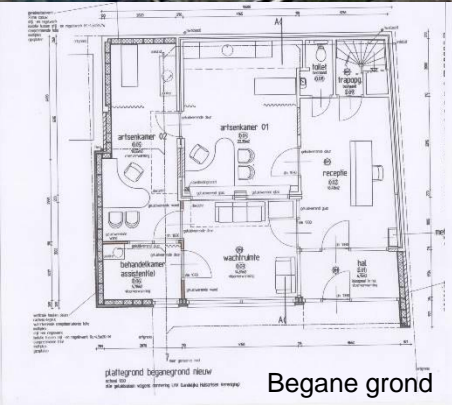

Bestaande situatie

Ontwerpuitgangspunten

- wijziging functie; woonhuis in bestaand gebouw huisartsenpraktijk
- planontwerp in concept
- begane grond geen uitbreiding; entree, wonen; slaapkamer, badkamer
- Verdieping dakkap vergroting; slaapkamers, badkamer, berging
- Dakkapel voorzijde
- Kleine schuur in voortuin
- Totaal afschermen (erfscheidingen) met groen (zoals grotendeels bestaand)