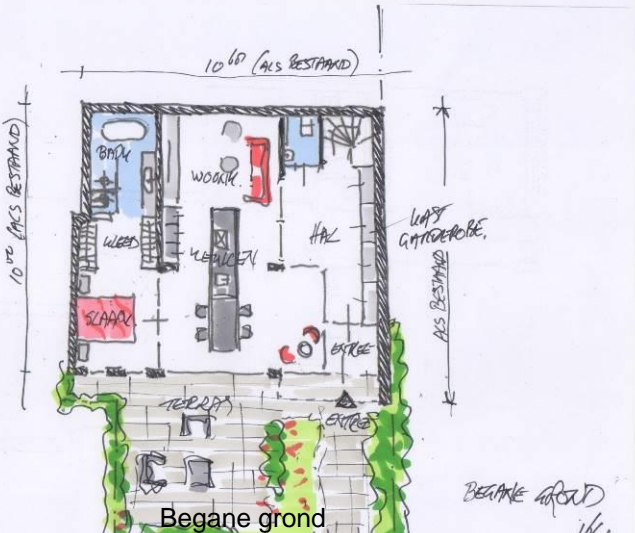

1e VERDEPING
30/1/21
LEO KROON ARCHITECT