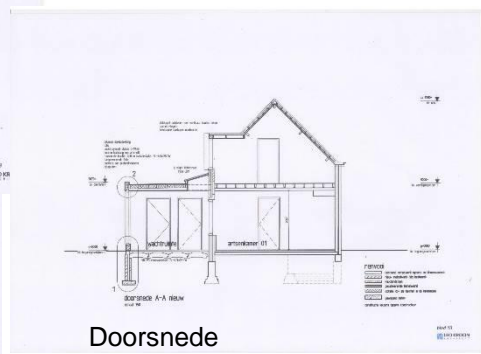

ONTWERP concept
Huisartsenpraktijk wijzigen in woonhuis
Buurtweg 113a , Wassenaar

 **LEO KROON**
ARCHITECT

Buurtweg 113a Wassenaar
Geef een beschrijving van je kaart.

- Legenda
- Buurtweg
 - Zijdeweg
 - Buurtweg 113a
 - voortuin
 - bebouwing (praktijk/woonhuis)

Bestaande situatie

Ontwerpuitgangspunten

- wijziging functie; woonhuis in bestaand gebouw huisartsenpraktijk
- planontwerp in concept
- begane grond geen uitbreiding; entree, wonen; slaapkamer, badkamer
- Verdieping dakkap vergroting; slaapkamers, badkamer, berging
- Dakkapel voorzijde
- Kleine schuur in voortuin
- Totaal afschermen (erfscheidingen) met groen (zoals grotendeels bestaand)