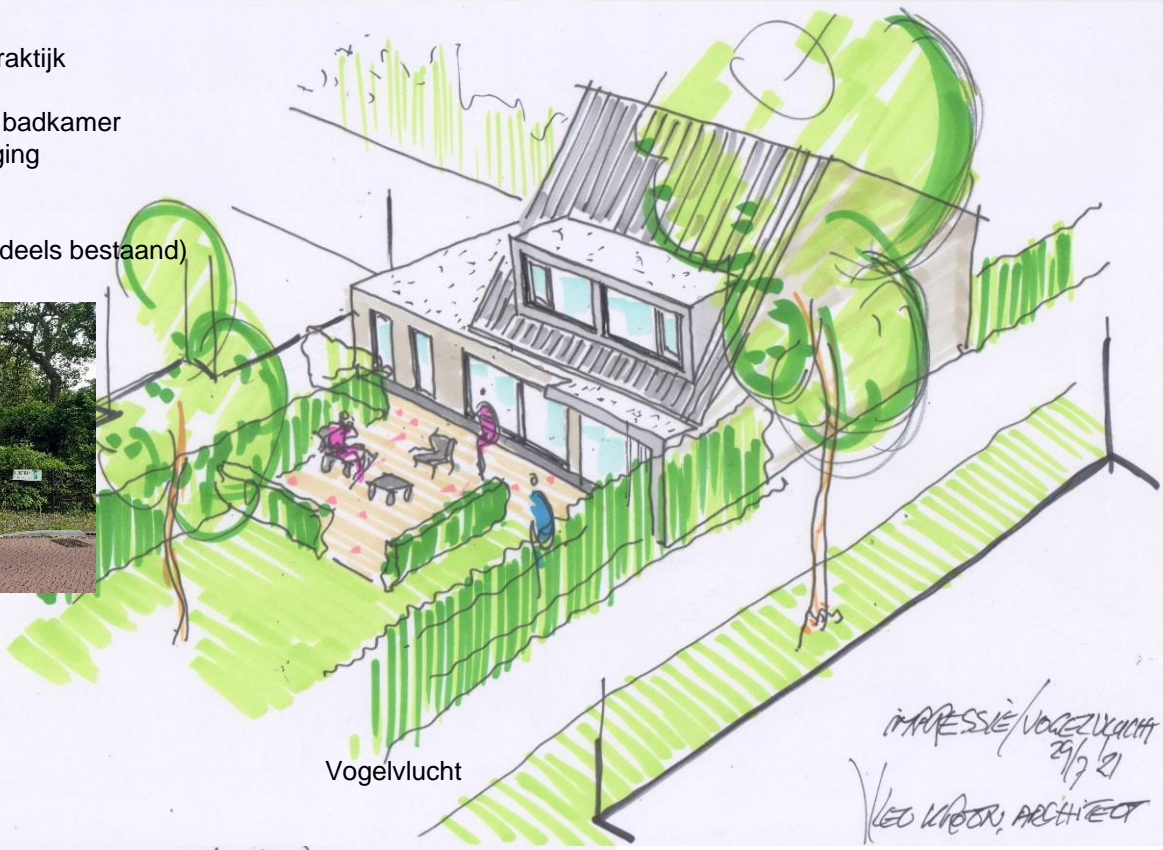

ONTWERP concept
Huisartsenpraktijk wijzigen in woonhuis
Buurtweg 113a , Wassenaar

 **LEO KROON**
ARCHITECT

Buurtweg 113a Wassenaar
Geef een beschrijving van je kaart.

- Legenda
- Buurtweg
 - Zijdeweg
 - Buurtweg 113a
 - voortuin
 - bebouwing (praktijk/woonhuis)

Bestaande situatie

Ontwerpuitgangspunten

- wijziging functie; woonhuis in bestaand gebouw huisartsenpraktijk
- planontwerp in concept
- begane grond geen uitbreiding; entree, wonen; slaapkamer, badkamer
- Verdieping dakkap vergroting; slaapkamers, badkamer, berging
- Dakkapel voorzijde
- Kleine schuur in voortuin
- Totaal afschermen (erfscheidingen) met groen (zoals grotendeels bestaand)

IMPRESSIE/VOGELVLUCHT
29/7/21
LEO KROON ARCHITECT

1e VERDEPING
30/1/21
LEO KROON ARCHITECT

Nieuw situatie woonhuis, plattegronden, impressie

Ontwerpuitgangspunten gevel:

- gevel begane grond: stuc wit (bestaand)
- dakpannen: grijs
- dakkapel: omlijsting zink

Doorsnede

Voorgevel

Vogelvlucht

Nieuw: impressie, voorgevel, doorsnede