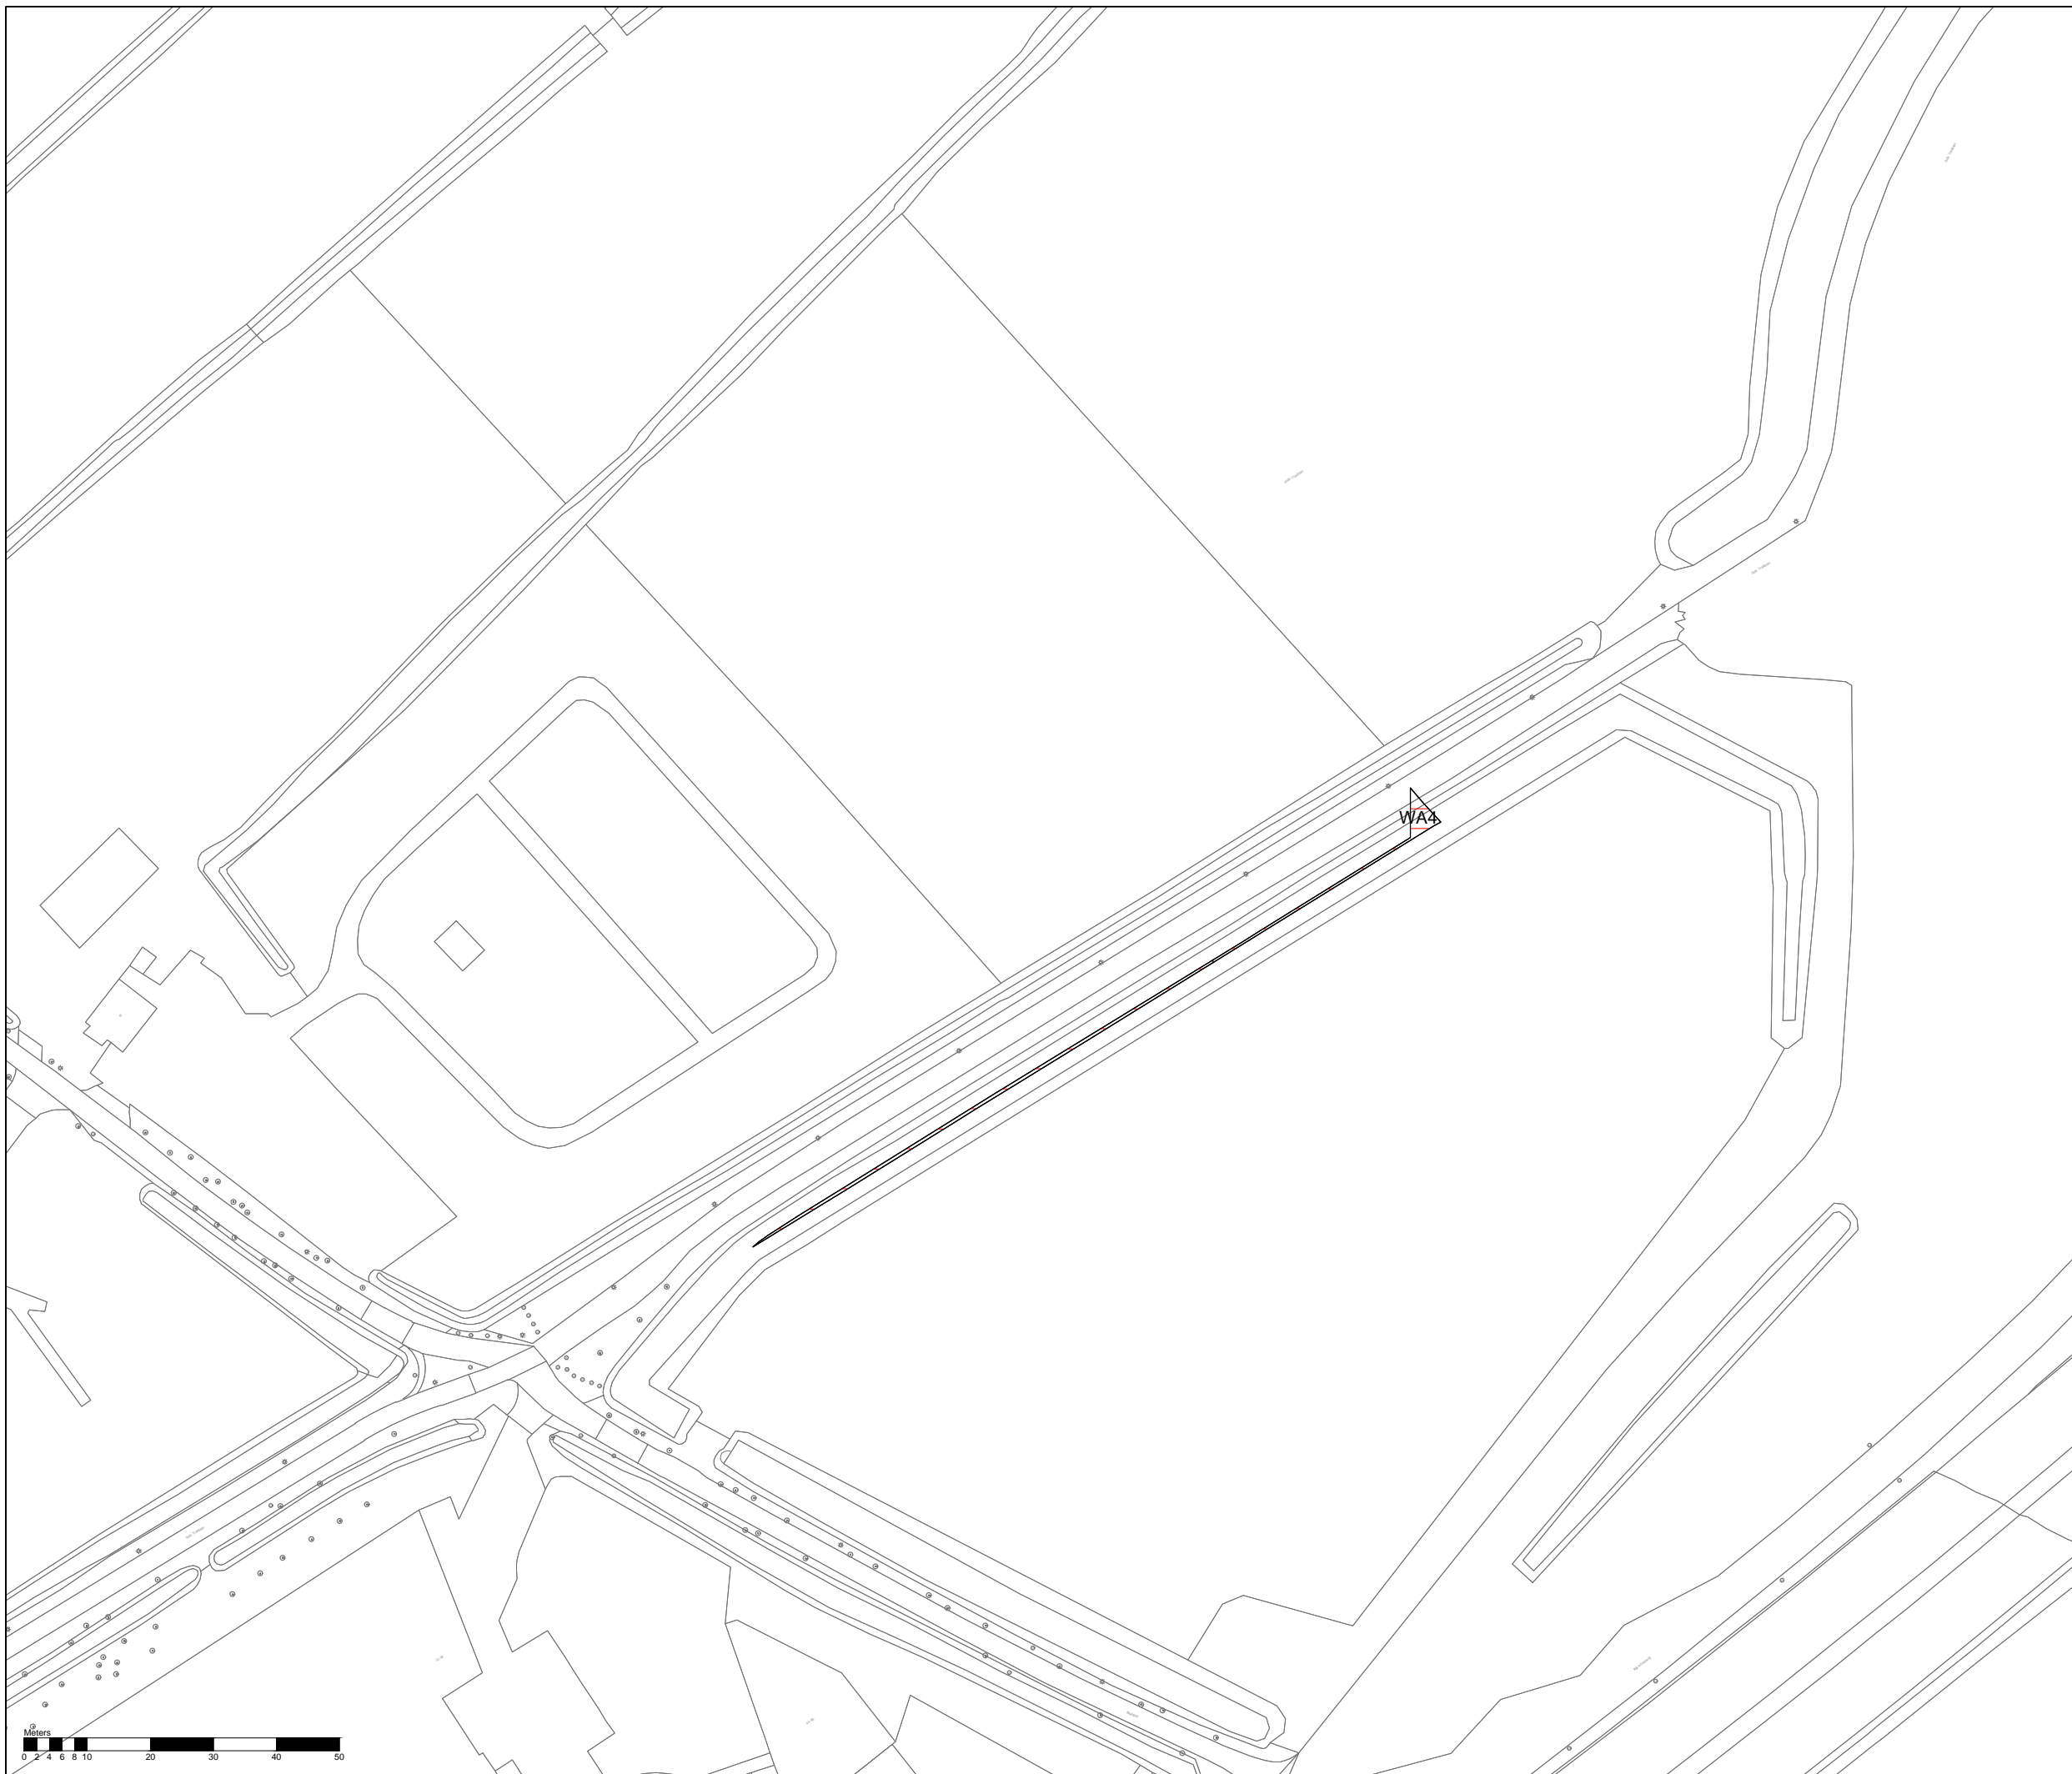

Legenda

Plangebied

Besluitgebied

Besluitsubvlak_Xen

Archeologie 3

Archeologie 4

Besluitvlak_Xen

Besluitvlak

Bestemmingsplan Diverse locaties, Wassenaar gemeente Wassenaar

schaal: 1:1000
datum: 29 november 2022
projectnummer: SR220207
formaat: A3
aantal bladen: 1
bladnummer: 1
identificatienr.: NL.IMRO.0629.BVdiverseloc-VG01

vorige versie: 19 oktober 2022
voorontwerp: -
ontwerp: -
vaststelling: -