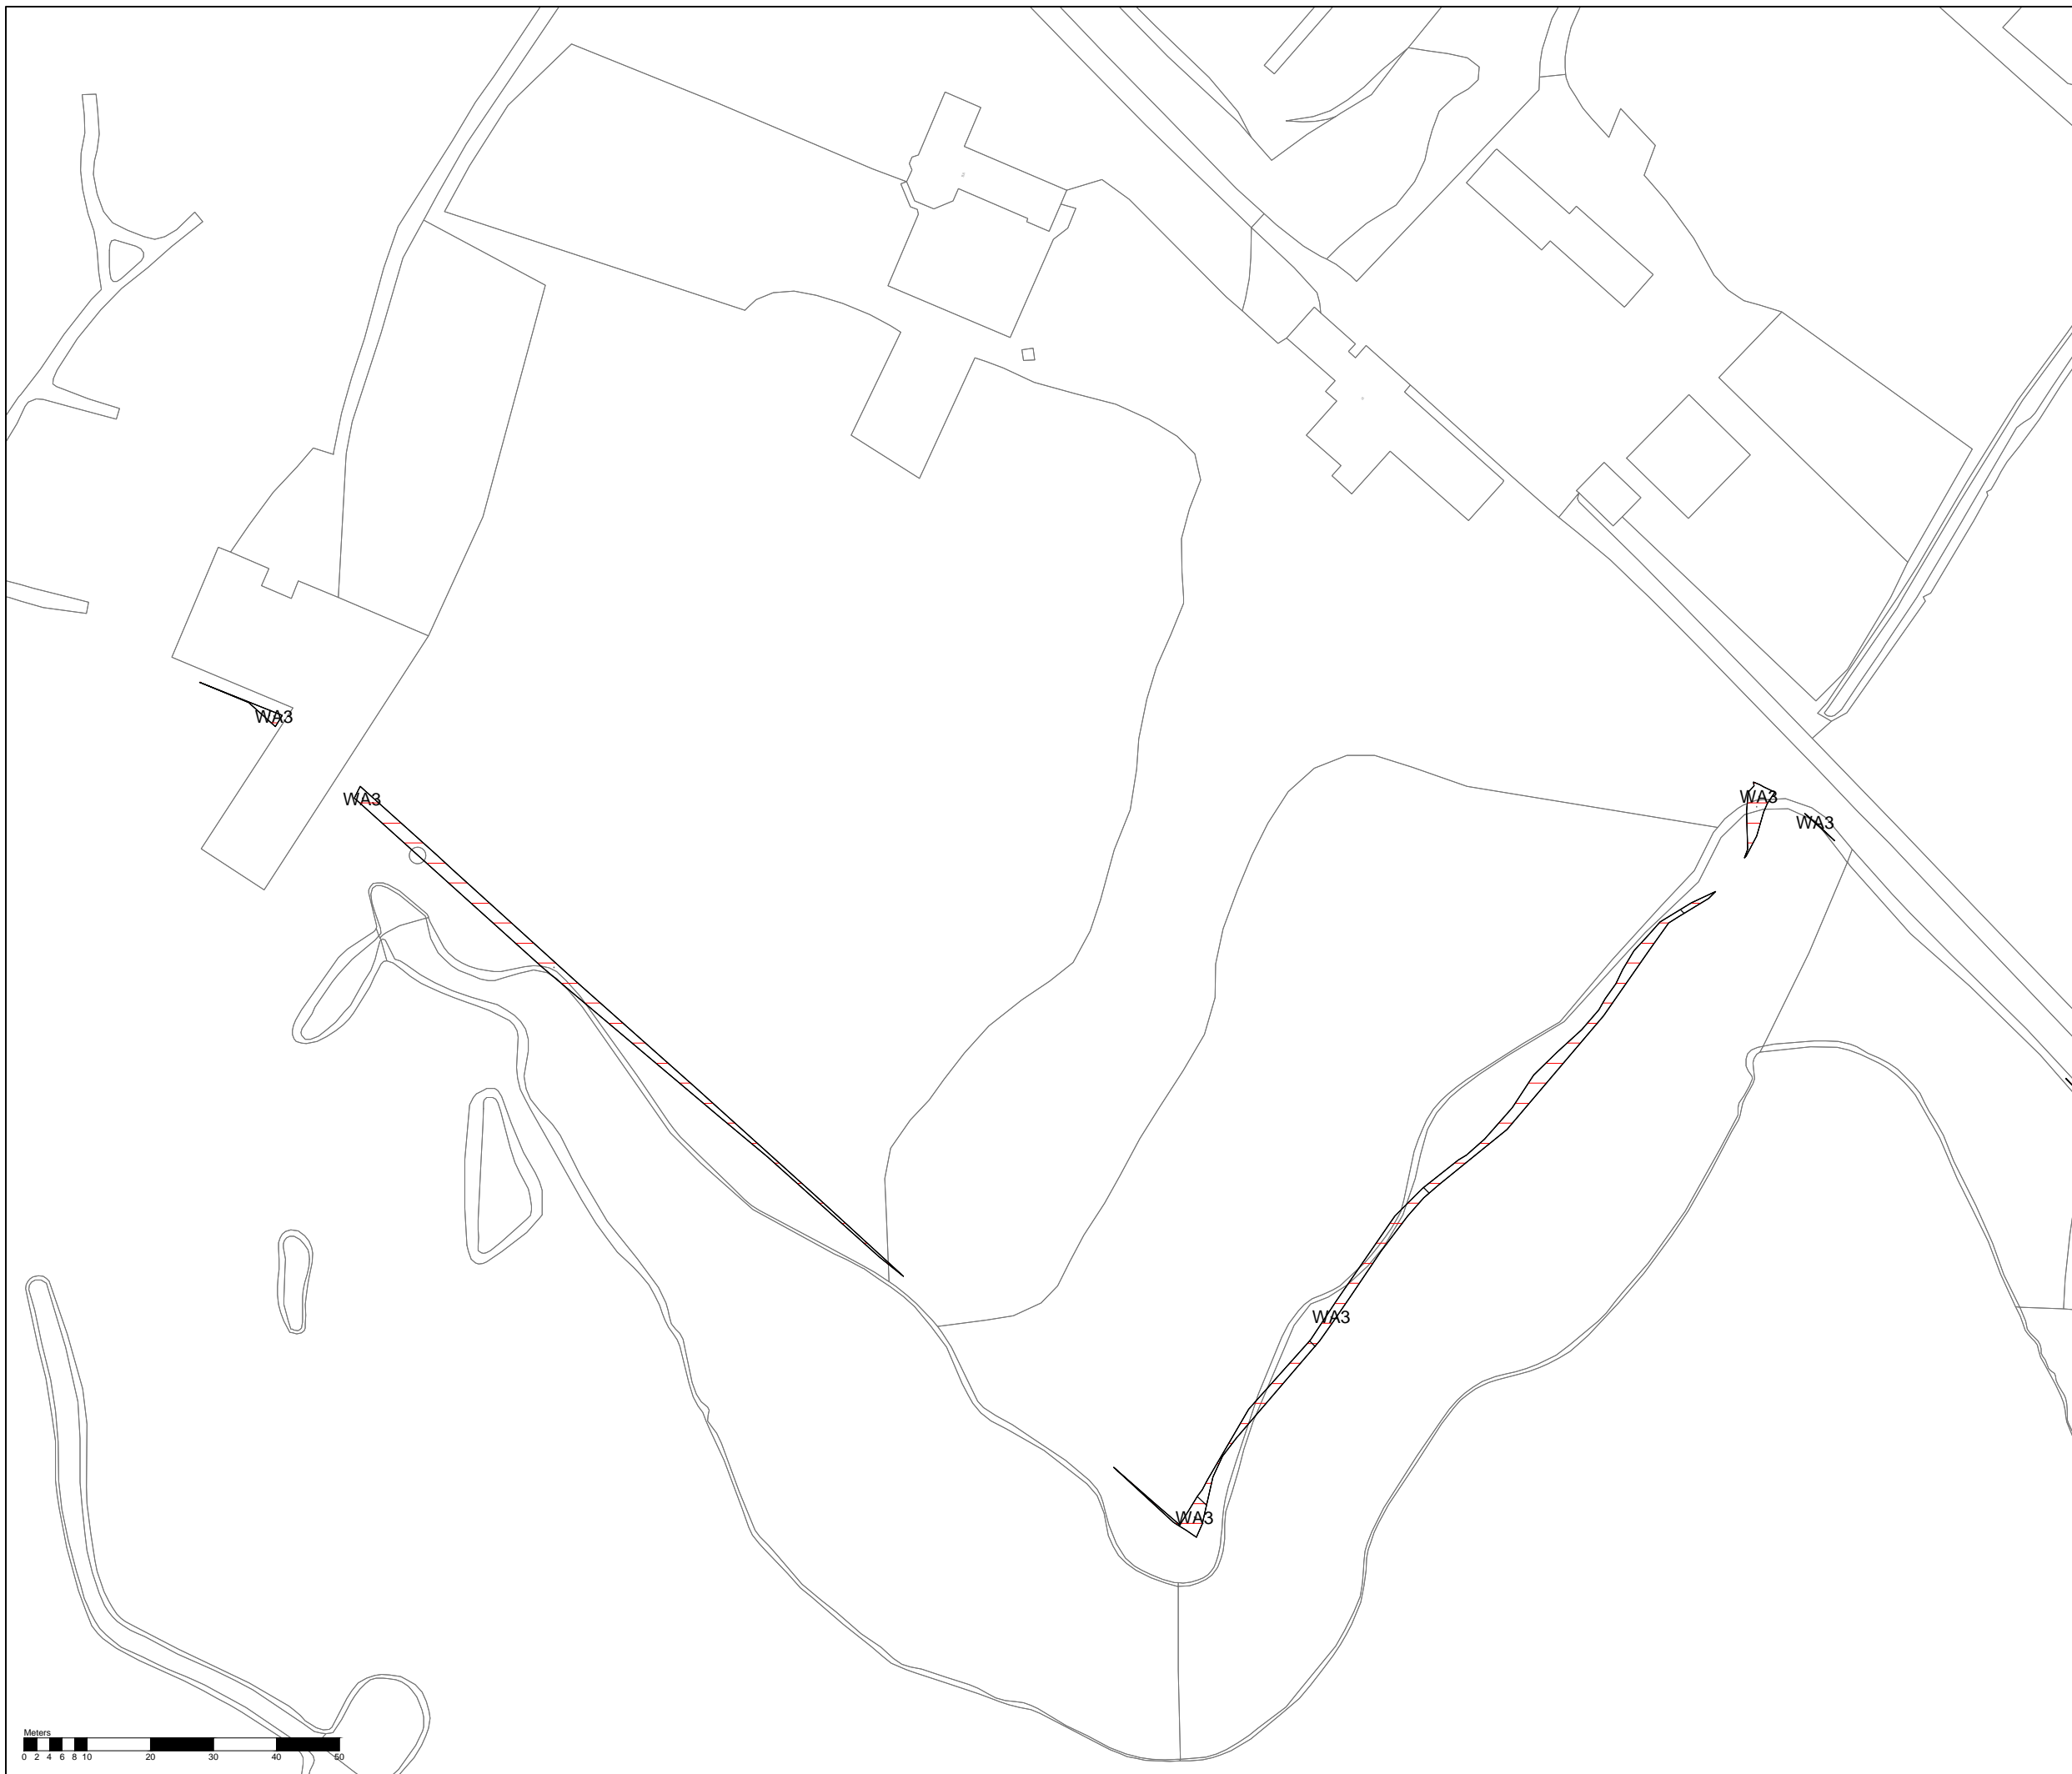

Legenda

Plangebied

Besluitgebied

Besluitsubvlak_Xen

Archeologie 3

Archeologie 4

Besluitvlak_Xen

Besluitvlak

Bestemmingsplan Diverse locaties, Wassenaar gemeente Wassenaar

schaal: 1:1000
datum: 29 november 2022
projectnummer: SR220207
formaat: A3
aantal bladen: 1
bladnummer: 1
identificatienr.: NL.IMRO.0629.BVdiverseloc-VG01

vorige versie: 19 oktober 2022
voorontwerp: -
ontwerp: -
vaststelling: -