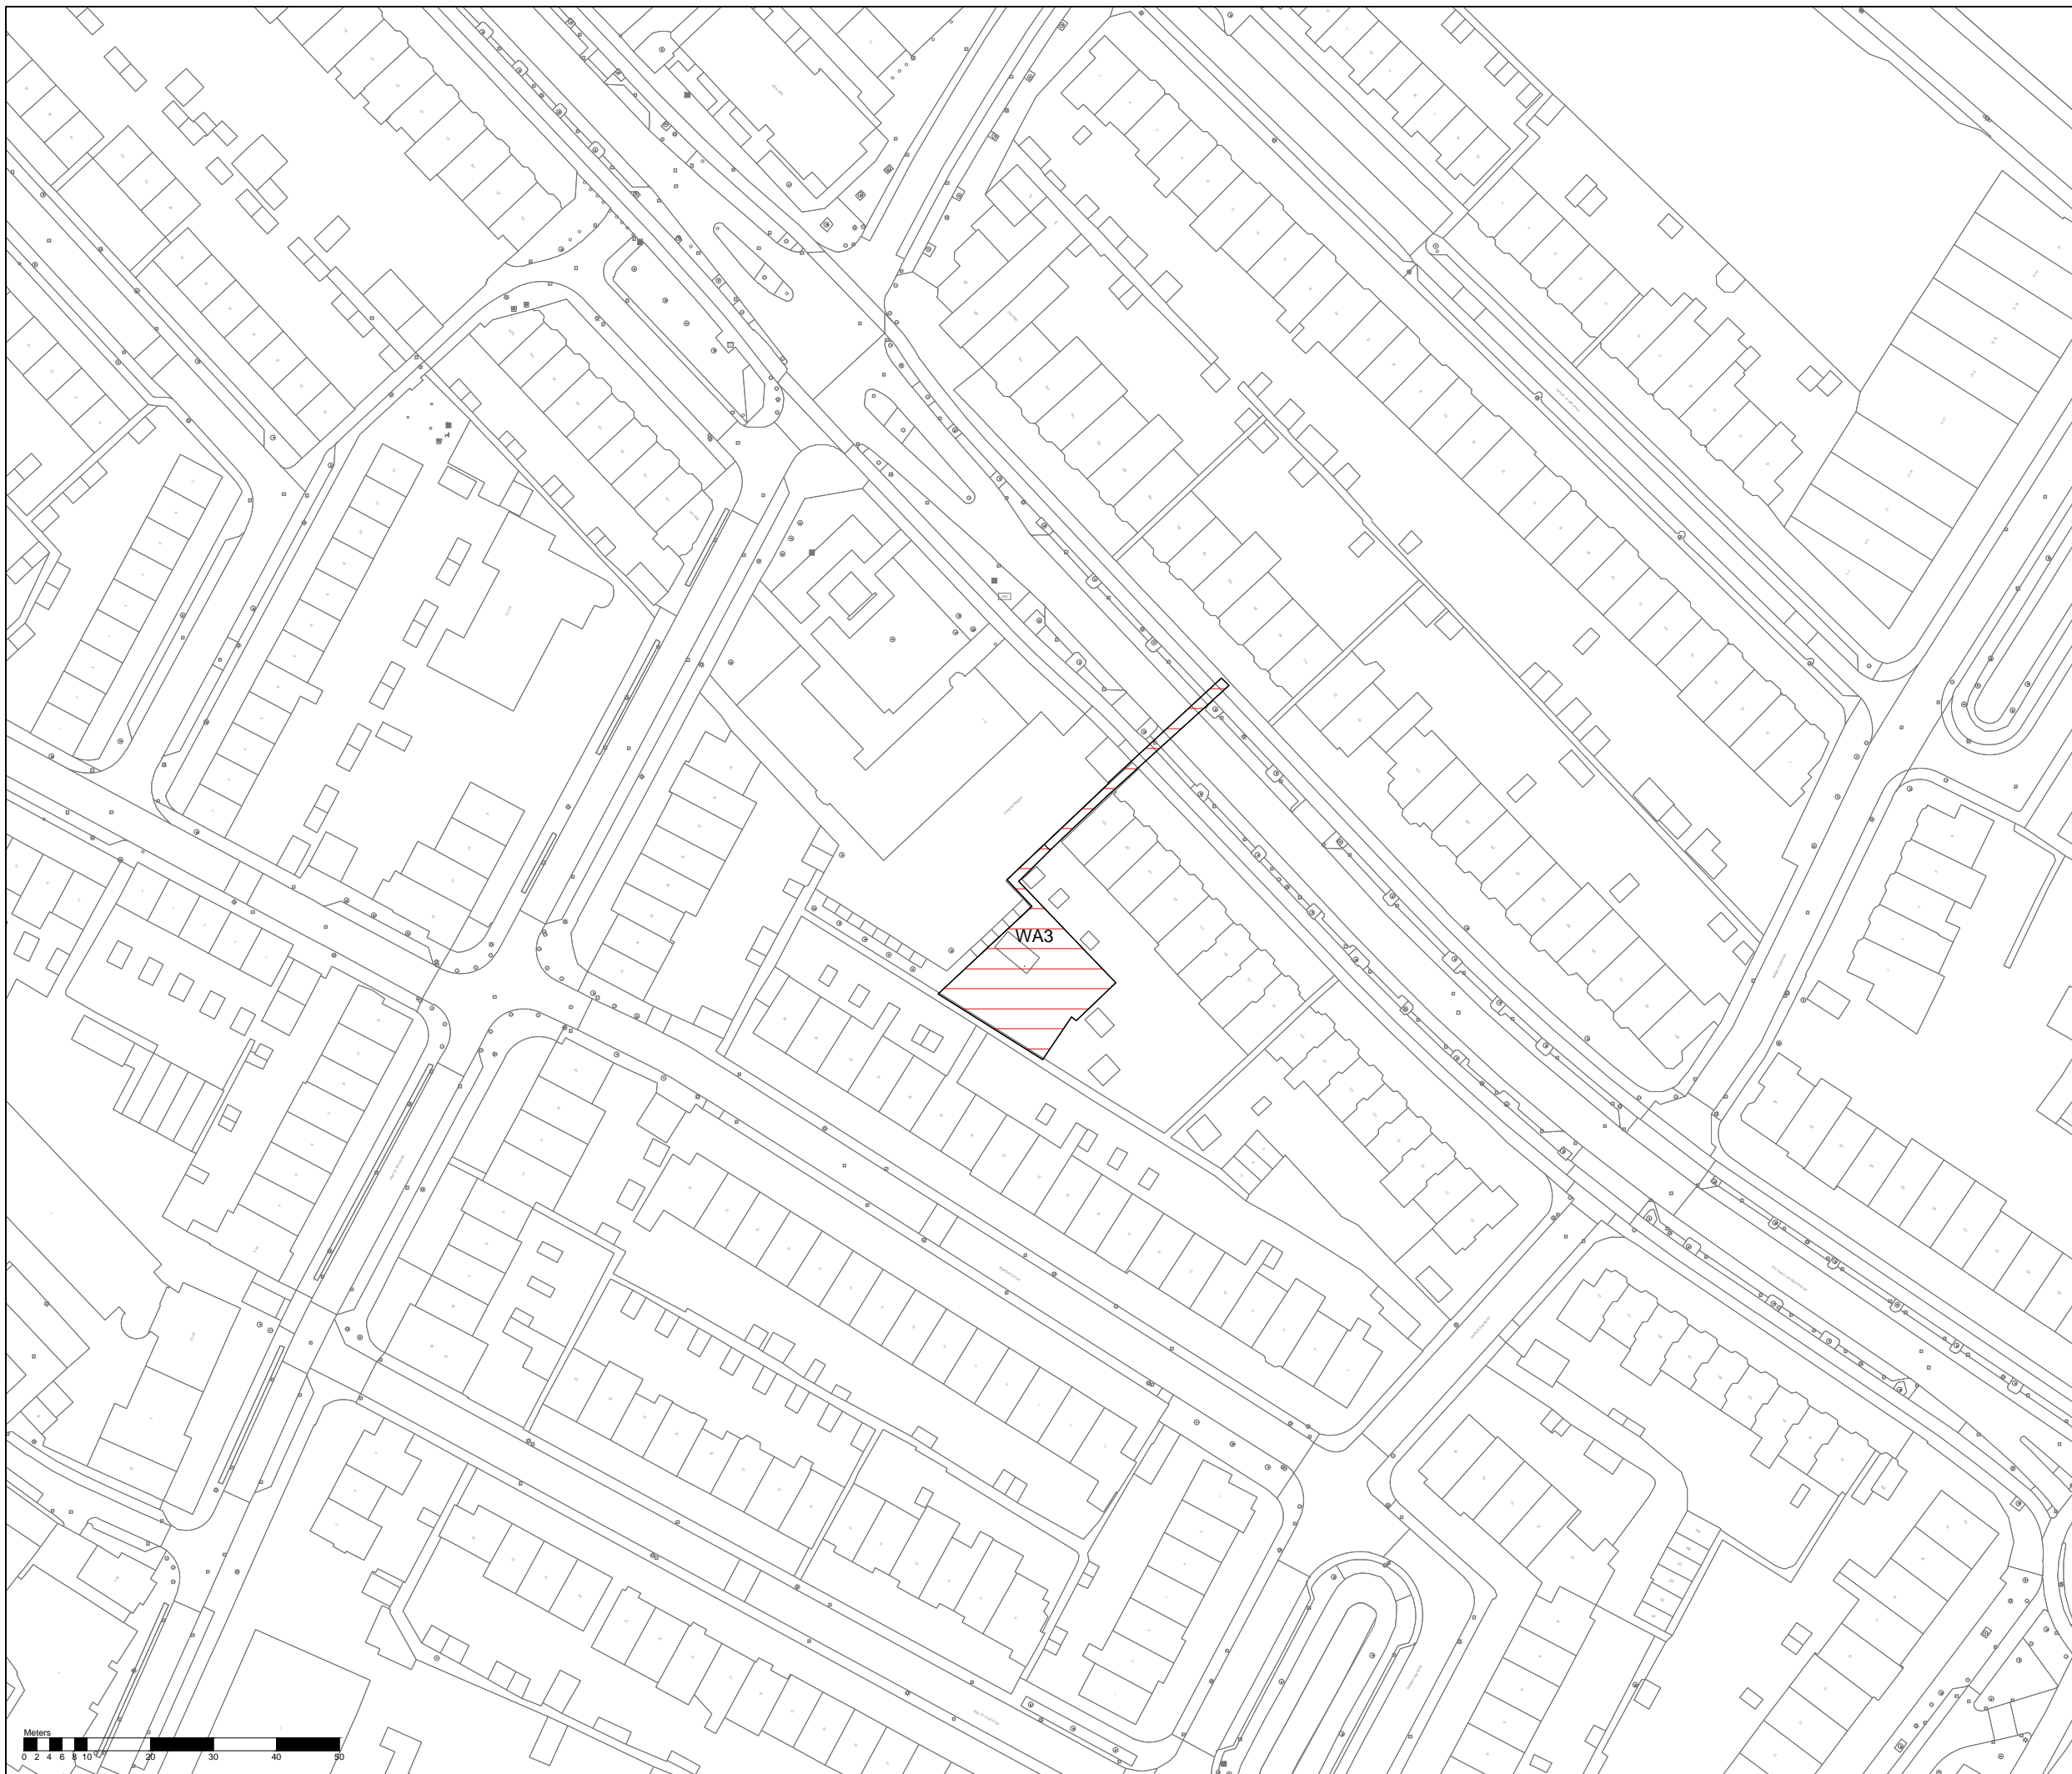

Legenda

Plangebied

Besluitgebied

Besluitsubvlak_Xen

Archeologie 3

Archeologie 4

Besluitvlak_Xen

Besluitvlak

Bestemmingsplan Diverse locaties, Wassenaar gemeente Wassenaar

schaal: 1:1000
datum: 29 november 2022
projectnummer: SR220207
formaat: A3
aantal bladen: 1
bladnummer: 1
identificatienr. NL.IMRO.0629.BVdiverseloc-VG01

vorige versie: 19 oktober 2022
voorontwerp: -
ontwerp: -
vaststelling: -