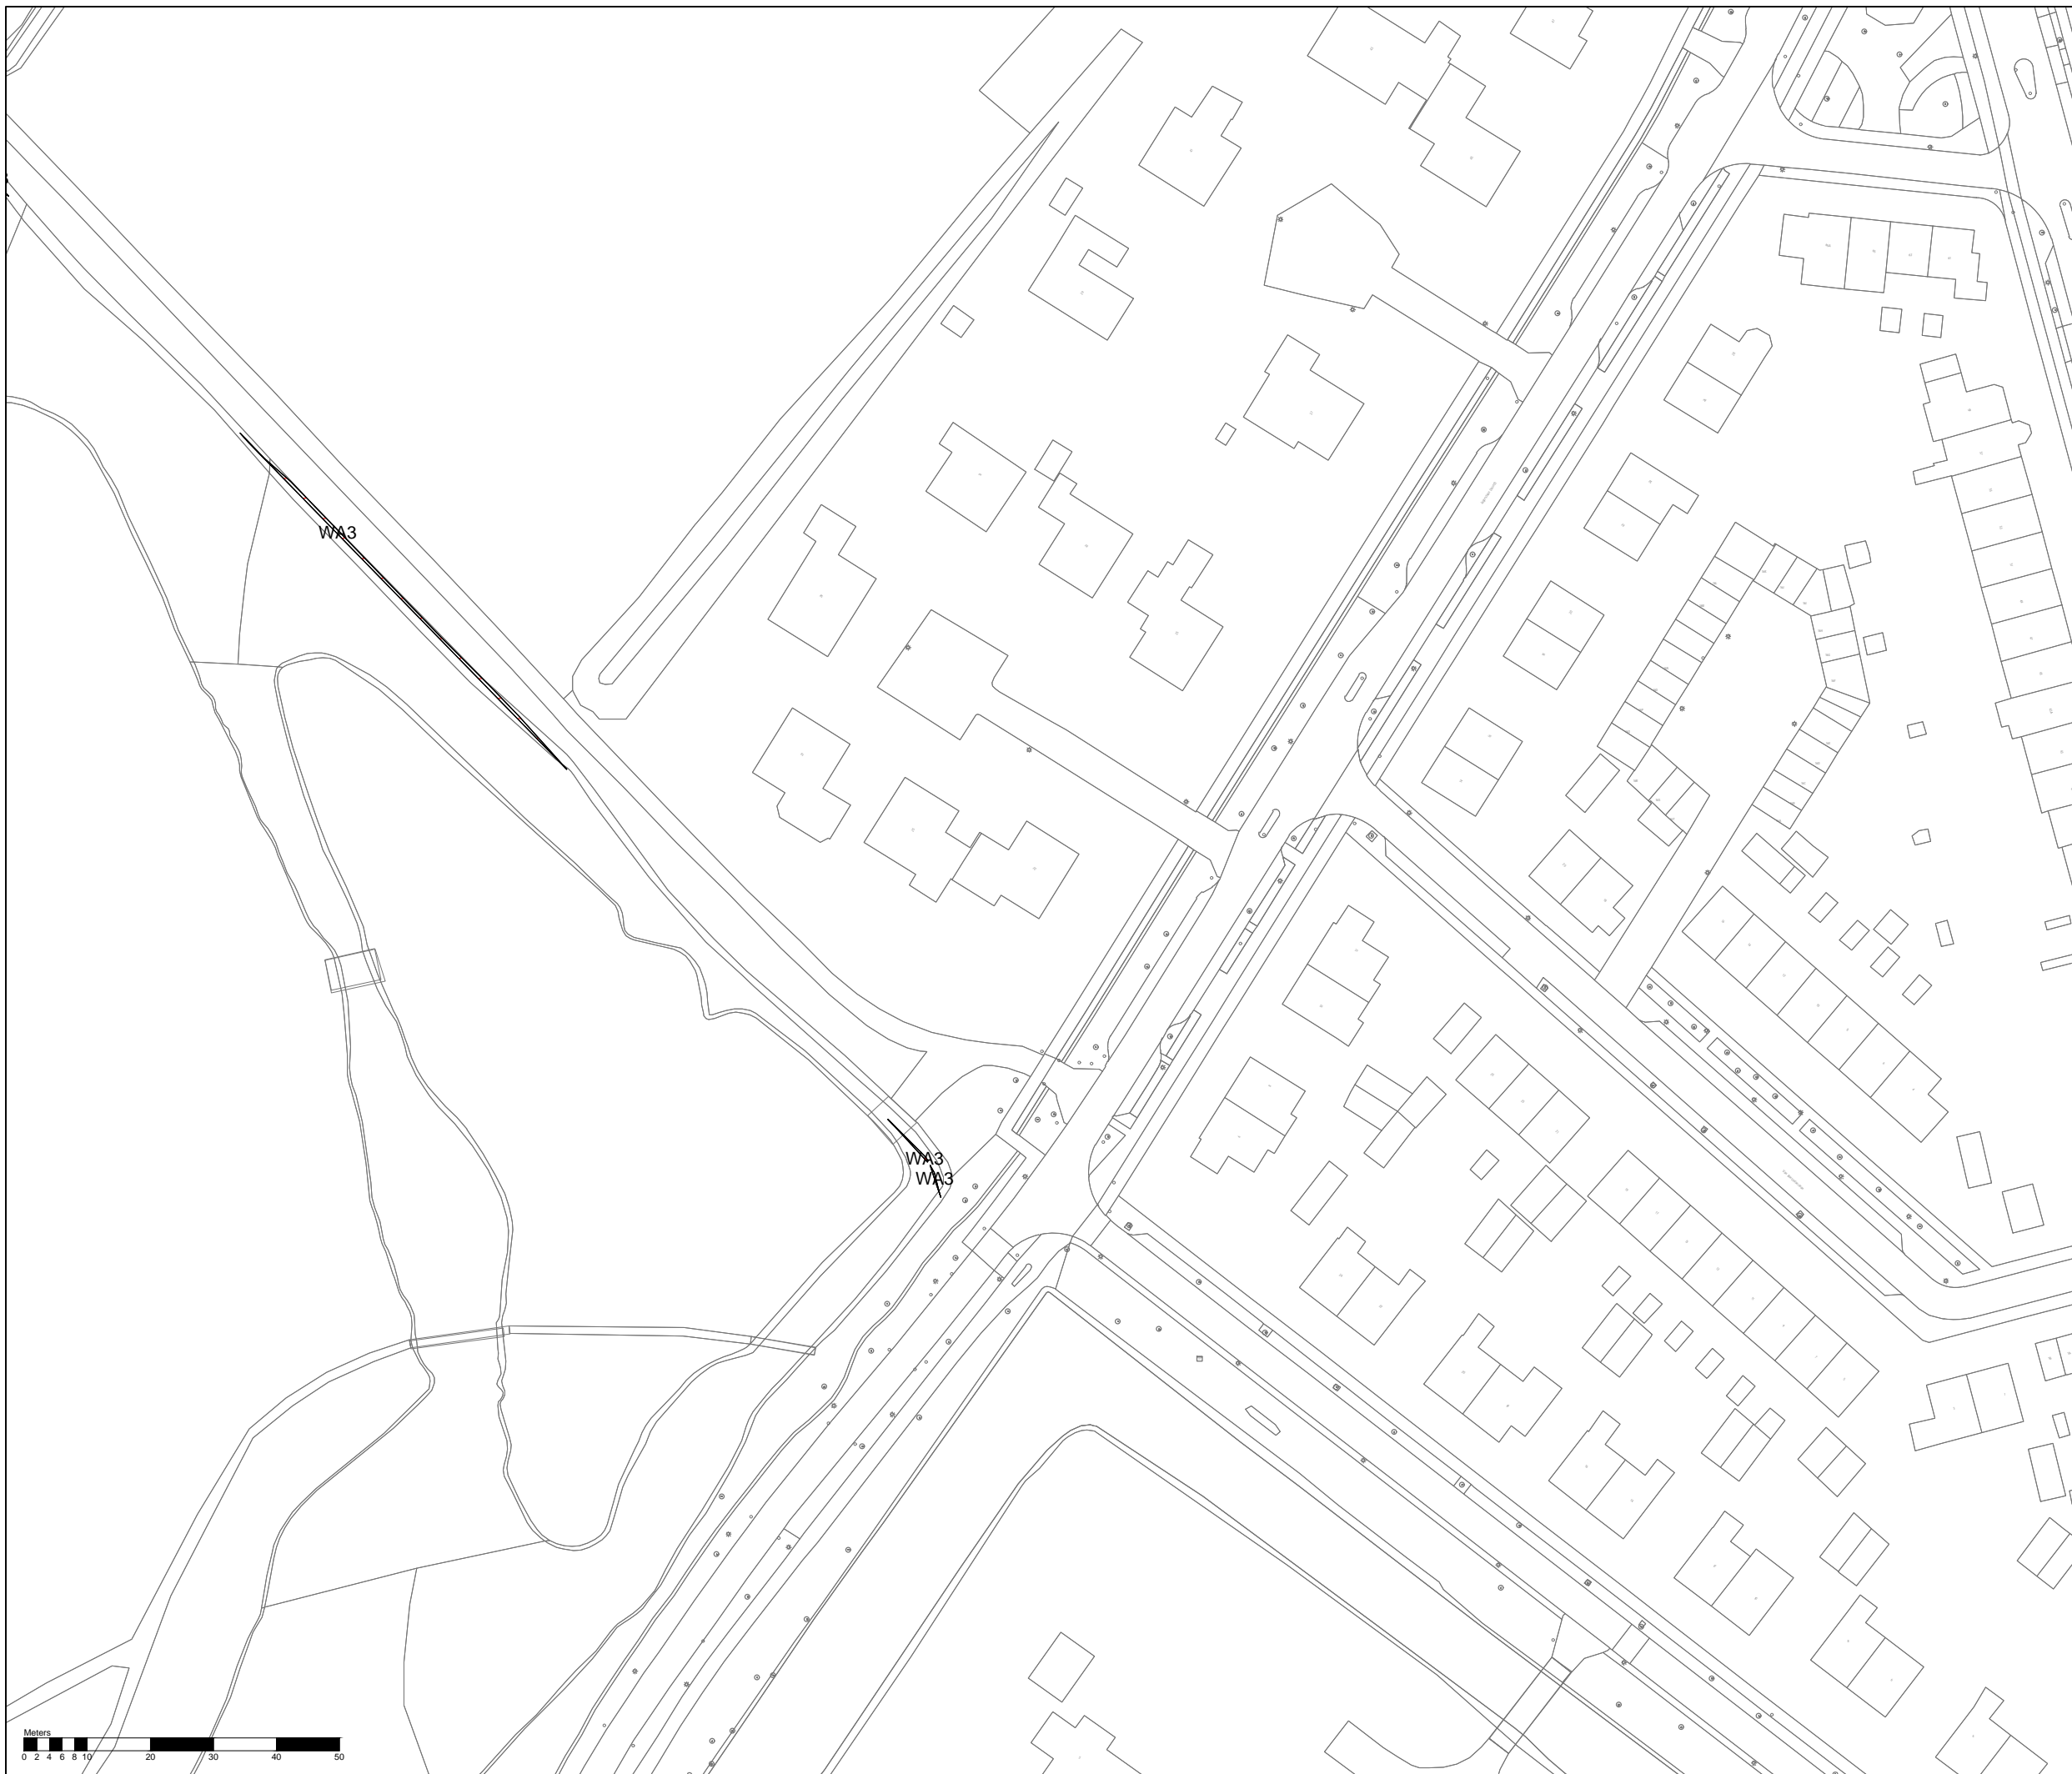

Legenda

Plangebied

Besluitgebied

Besluitsubvlak_Xen

Archeologie 3

Archeologie 4

Besluitvlak_Xen

Besluitvlak

Bestemmingsplan Diverse locaties, Wassenaar gemeente Wassenaar

schaal: 1:1000
datum: 29 november 2022
projectnummer: SR220207
formaat: A3
aantal bladen: 1
bladnummer: 1
identificatienr.: NL.IMRO.0629.BVdiverseloc-VG01

vorige versie: 19 oktober 2022
voorontwerp: -
ontwerp: -
vaststelling: -