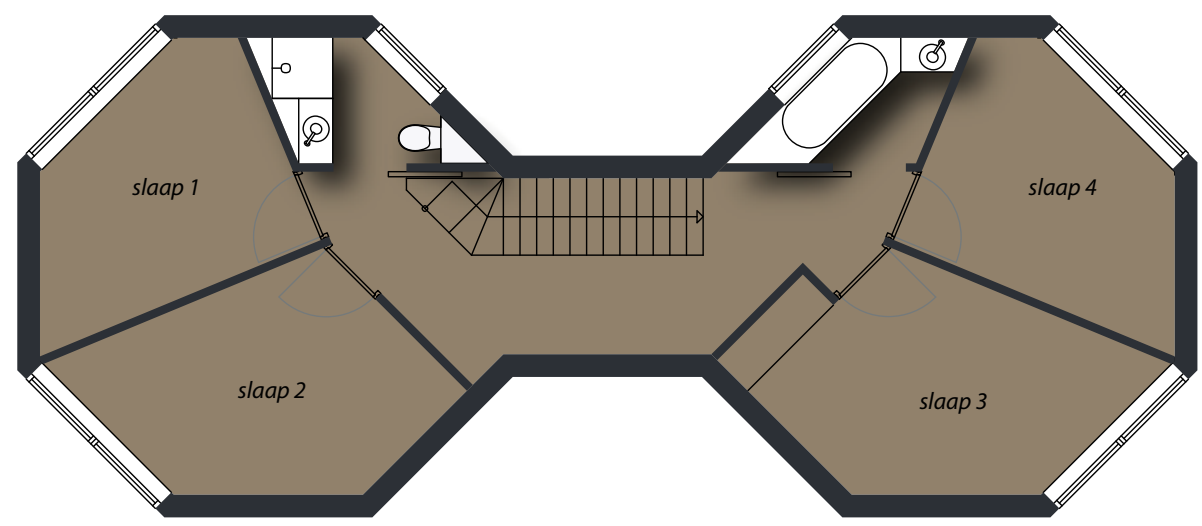

Markhoff Architects
is aangesloten bij BNA