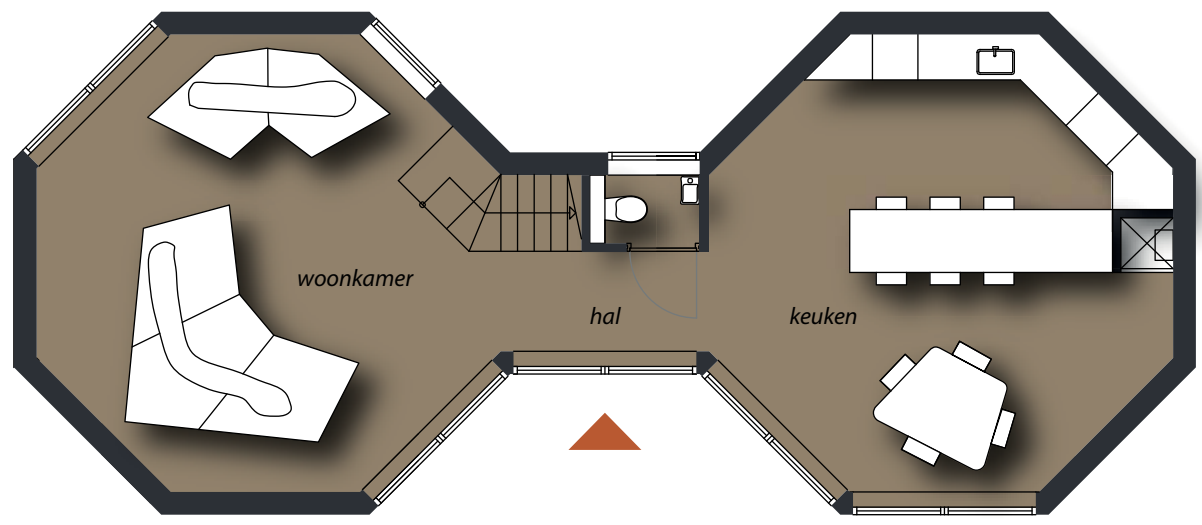

Markhoff Architects
is aangesloten bij BNA