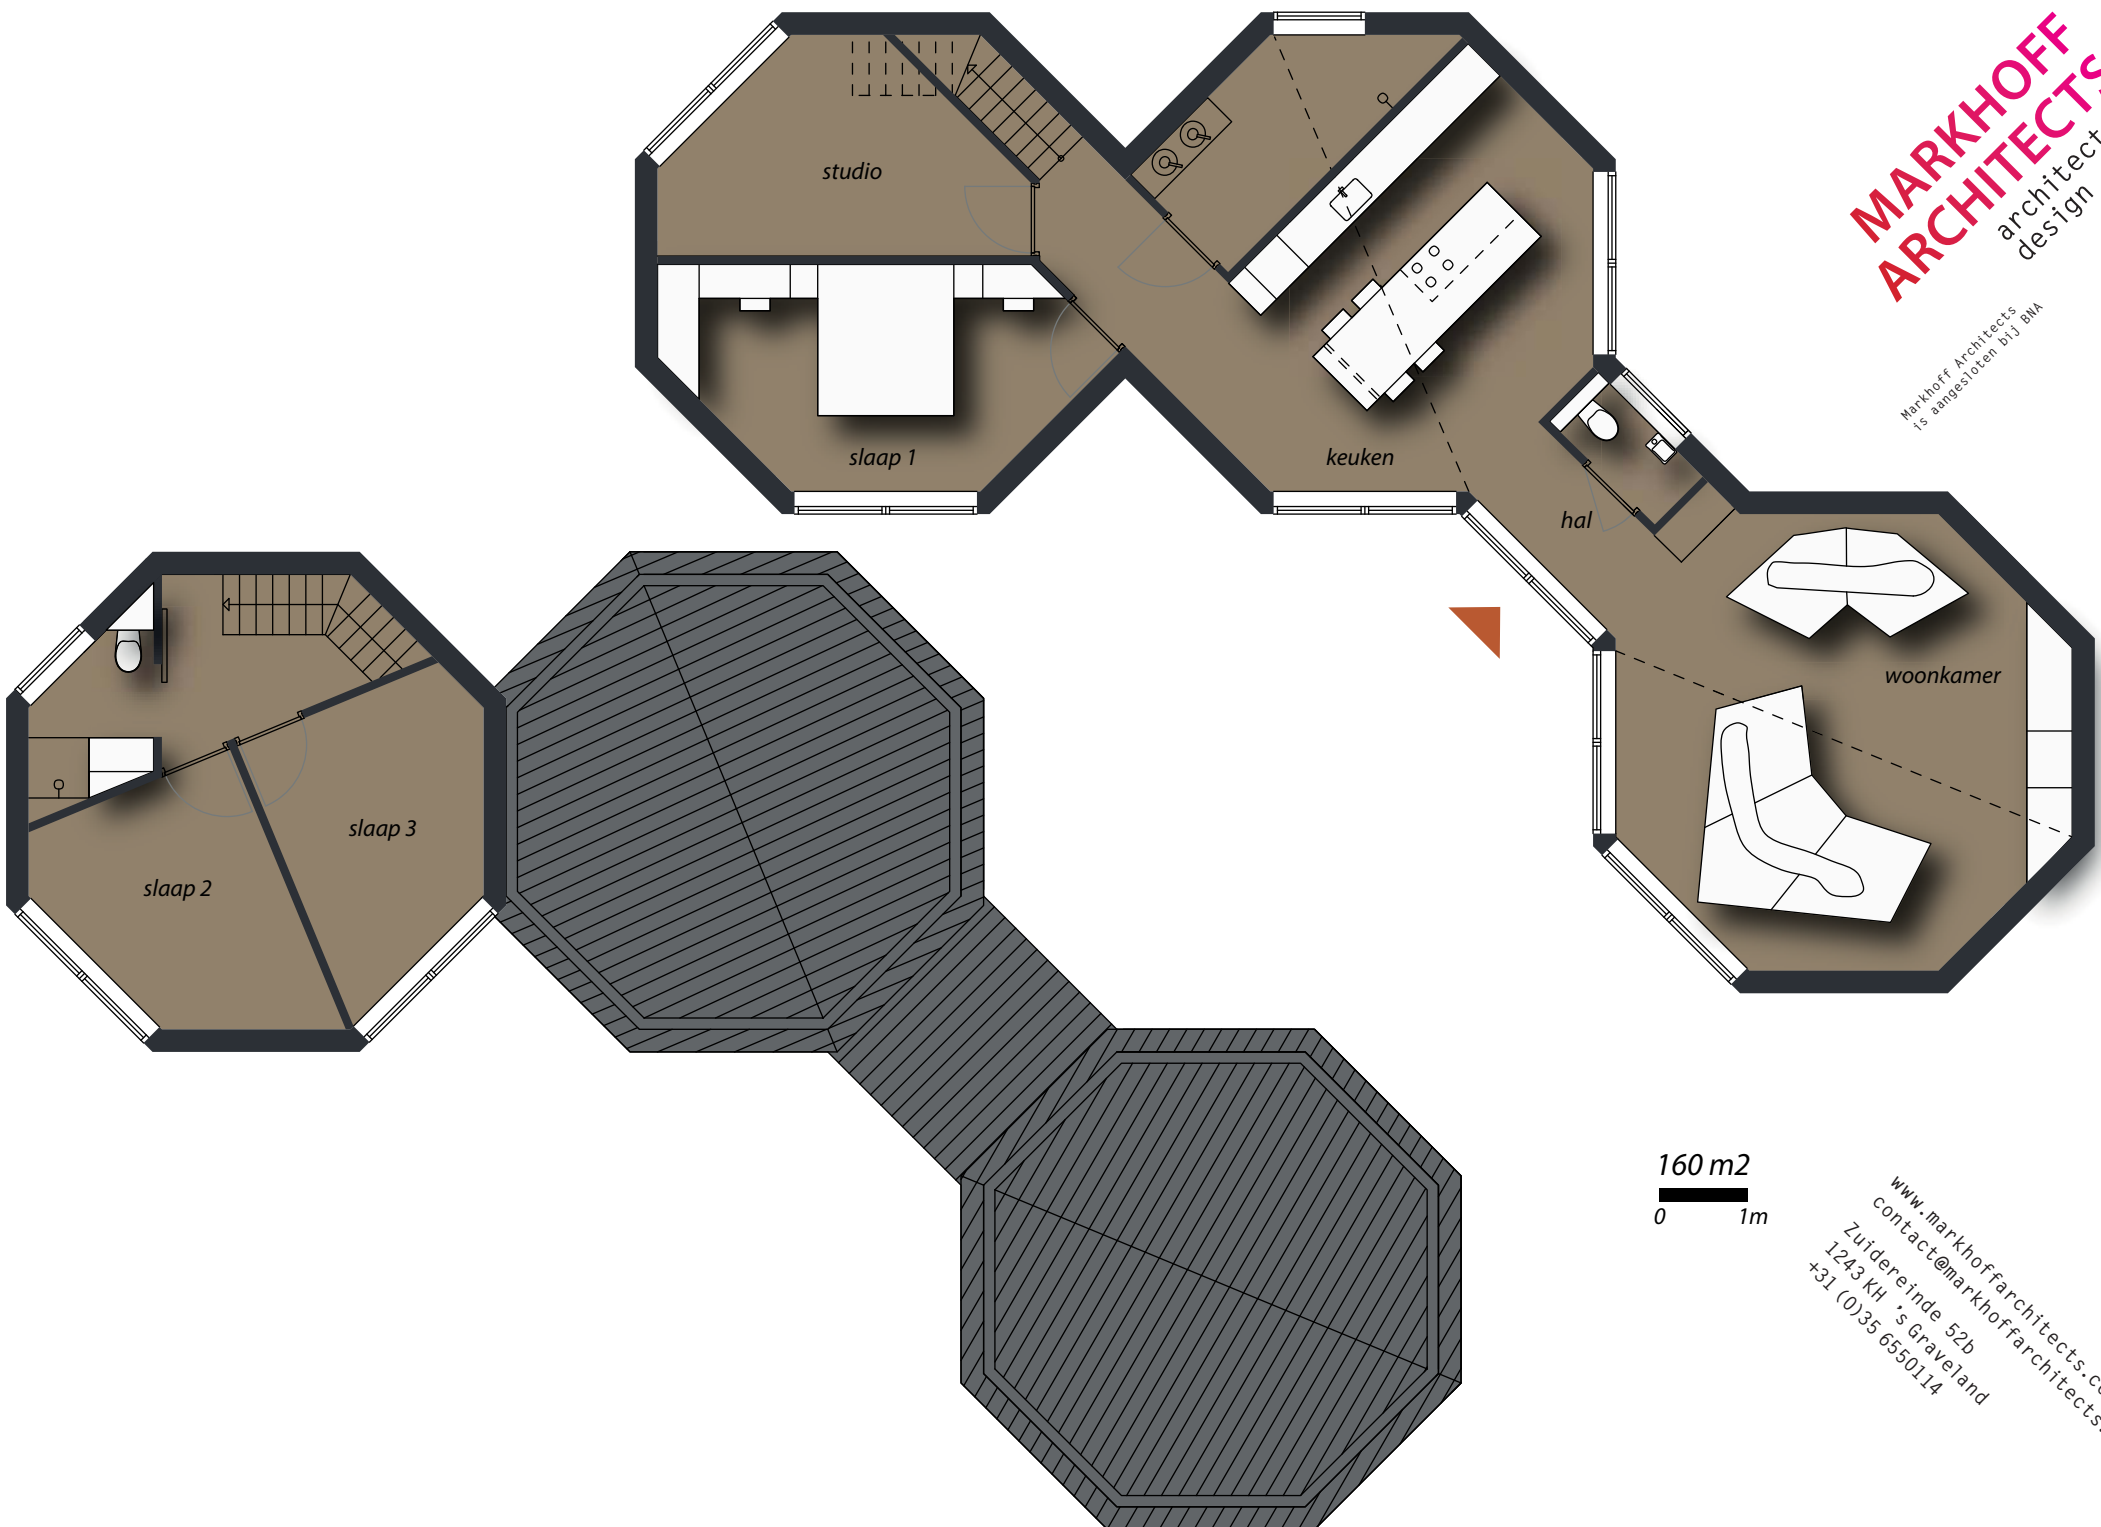

Markhoff Architects
is aangesloten bij BNA

160 m²
0 1m

www.markhoffarchitects.com
contact@markhoffarchitects.com
Zuidereinde 52b
1243 KH 's Graveland
+31 (0)35 6550114