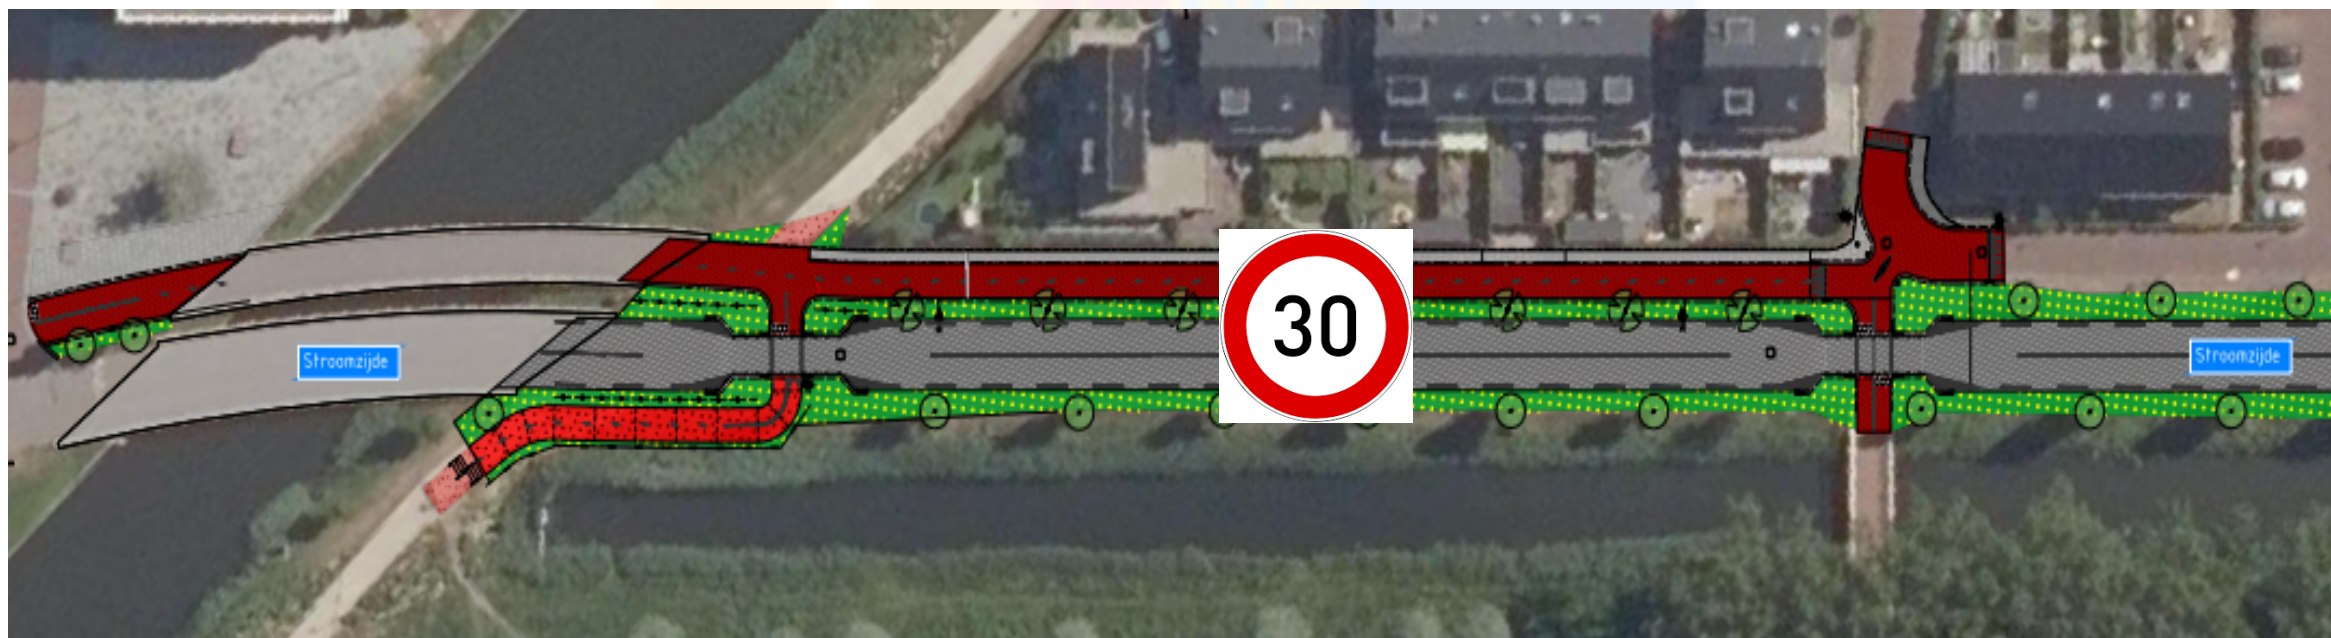

Maatregelen Blaricum

Carpoolplaats

Halte Stichtseweg

Halte Stichtseweg

Halte Stichtseweg

P+R Stichtseweg

P+R Stichtseweg

Bocht Stichtseweg / Floris V Dreef

Gordiaanse Knoop

Oversteek Gooische Dreef + “witte pad”

Rotonde Aristoteleslaan

Stroomzijde autovrij

Floris V Dreef