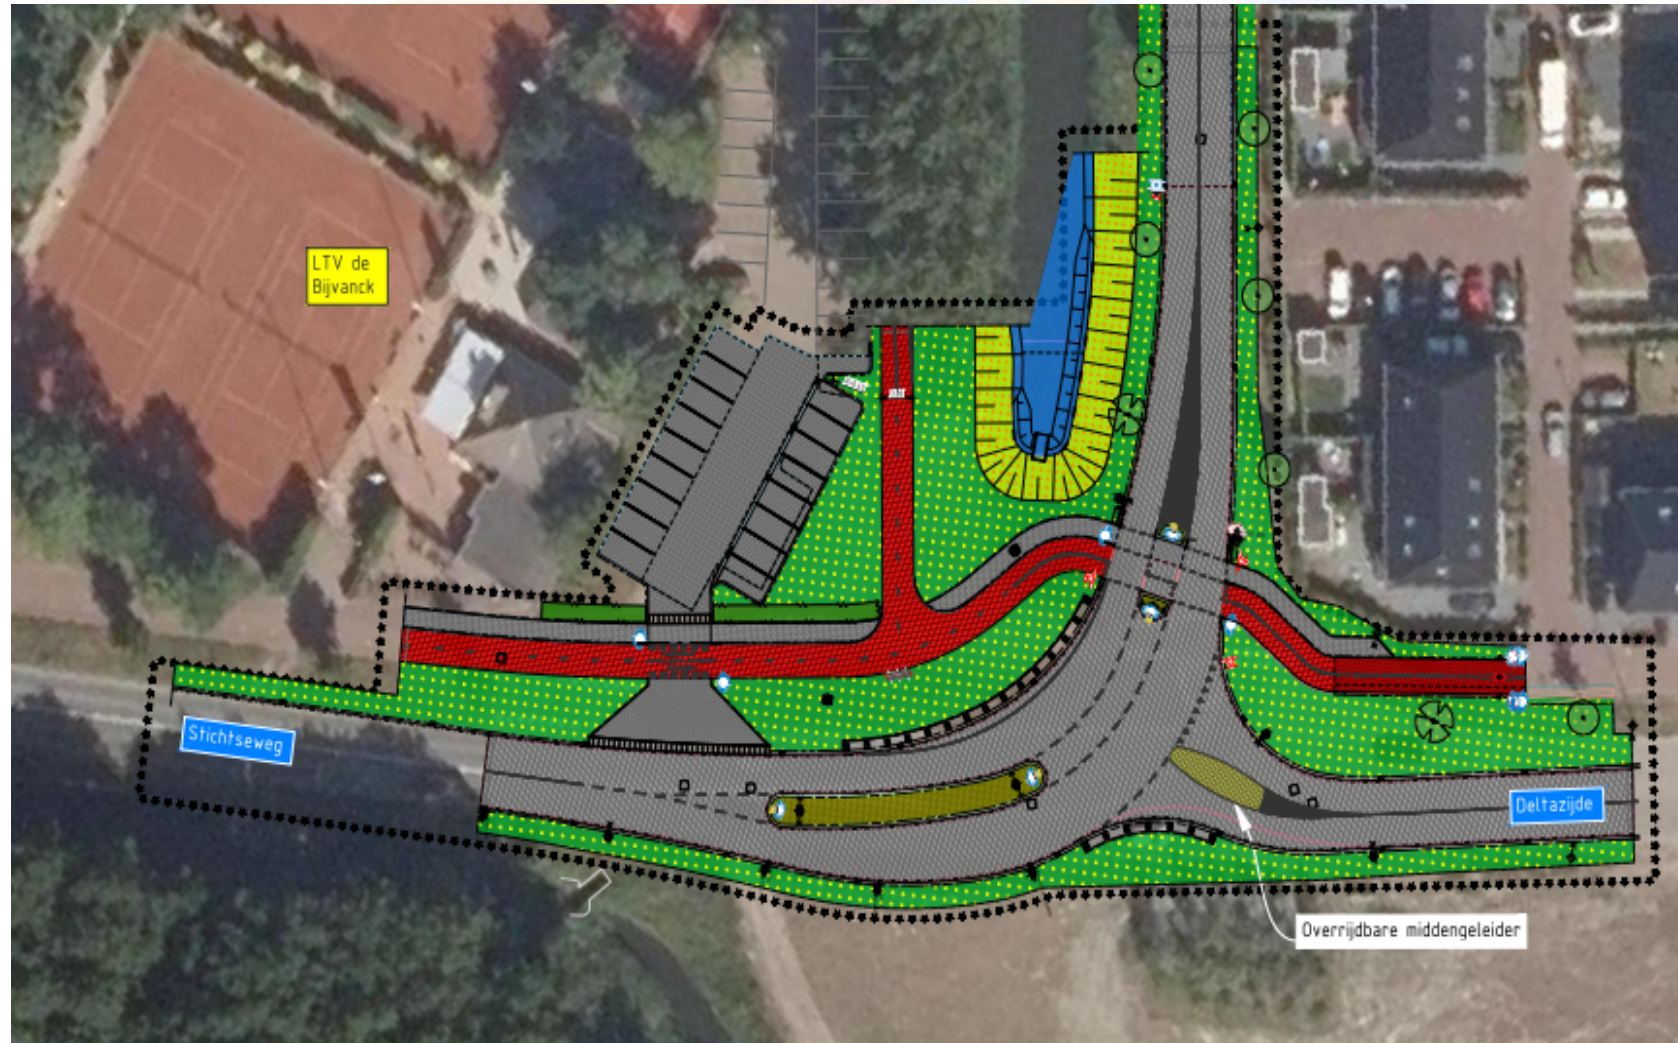

Maatregelen Blaricum

Carpoolplaats

Halte Stichtseweg

Halte Stichtseweg

Halte Stichtseweg

P+R Stichtseweg

P+R Stichtseweg

Bocht Stichtseweg / Floris V Dreef

Gordiaanse Knoop

Oversteek Gooische Dreef + “witte pad”

Rotonde Aristoteleslaan

Stroomzijde autovrij

Floris V Dreef