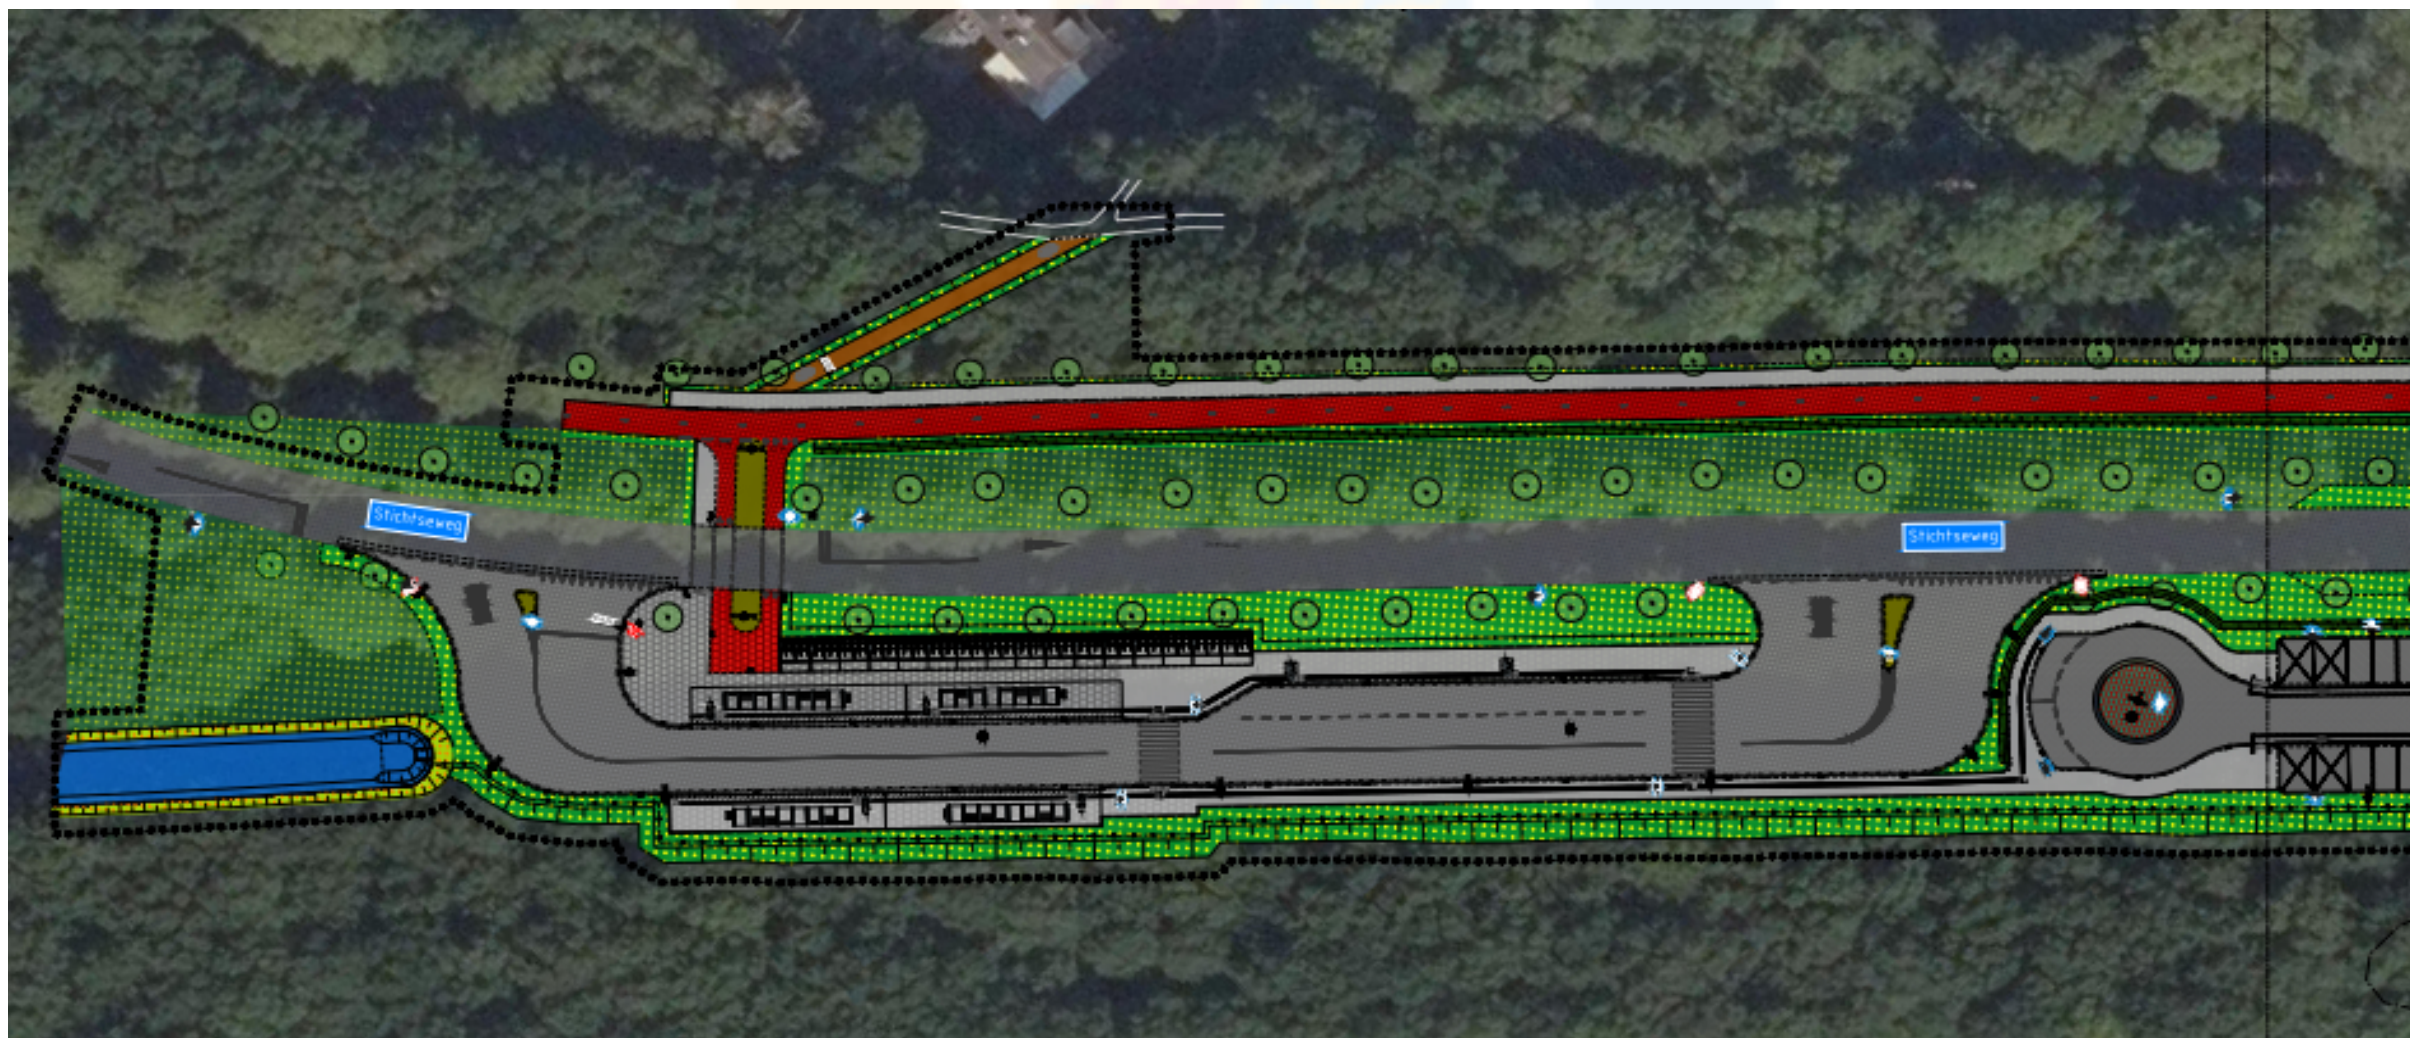

Maatregelen Blaricum

Carpoolplaats

Halte Stichtseweg

Halte Stichtseweg

Halte Stichtseweg

P+R Stichtseweg

P+R Stichtseweg

Bocht Stichtseweg / Floris V Dreef

Gordiaanse Knoop

Oversteek Gooische Dreef + “witte pad”

Rotonde Aristoteleslaan

Stroomzijde autovrij

Floris V Dreef