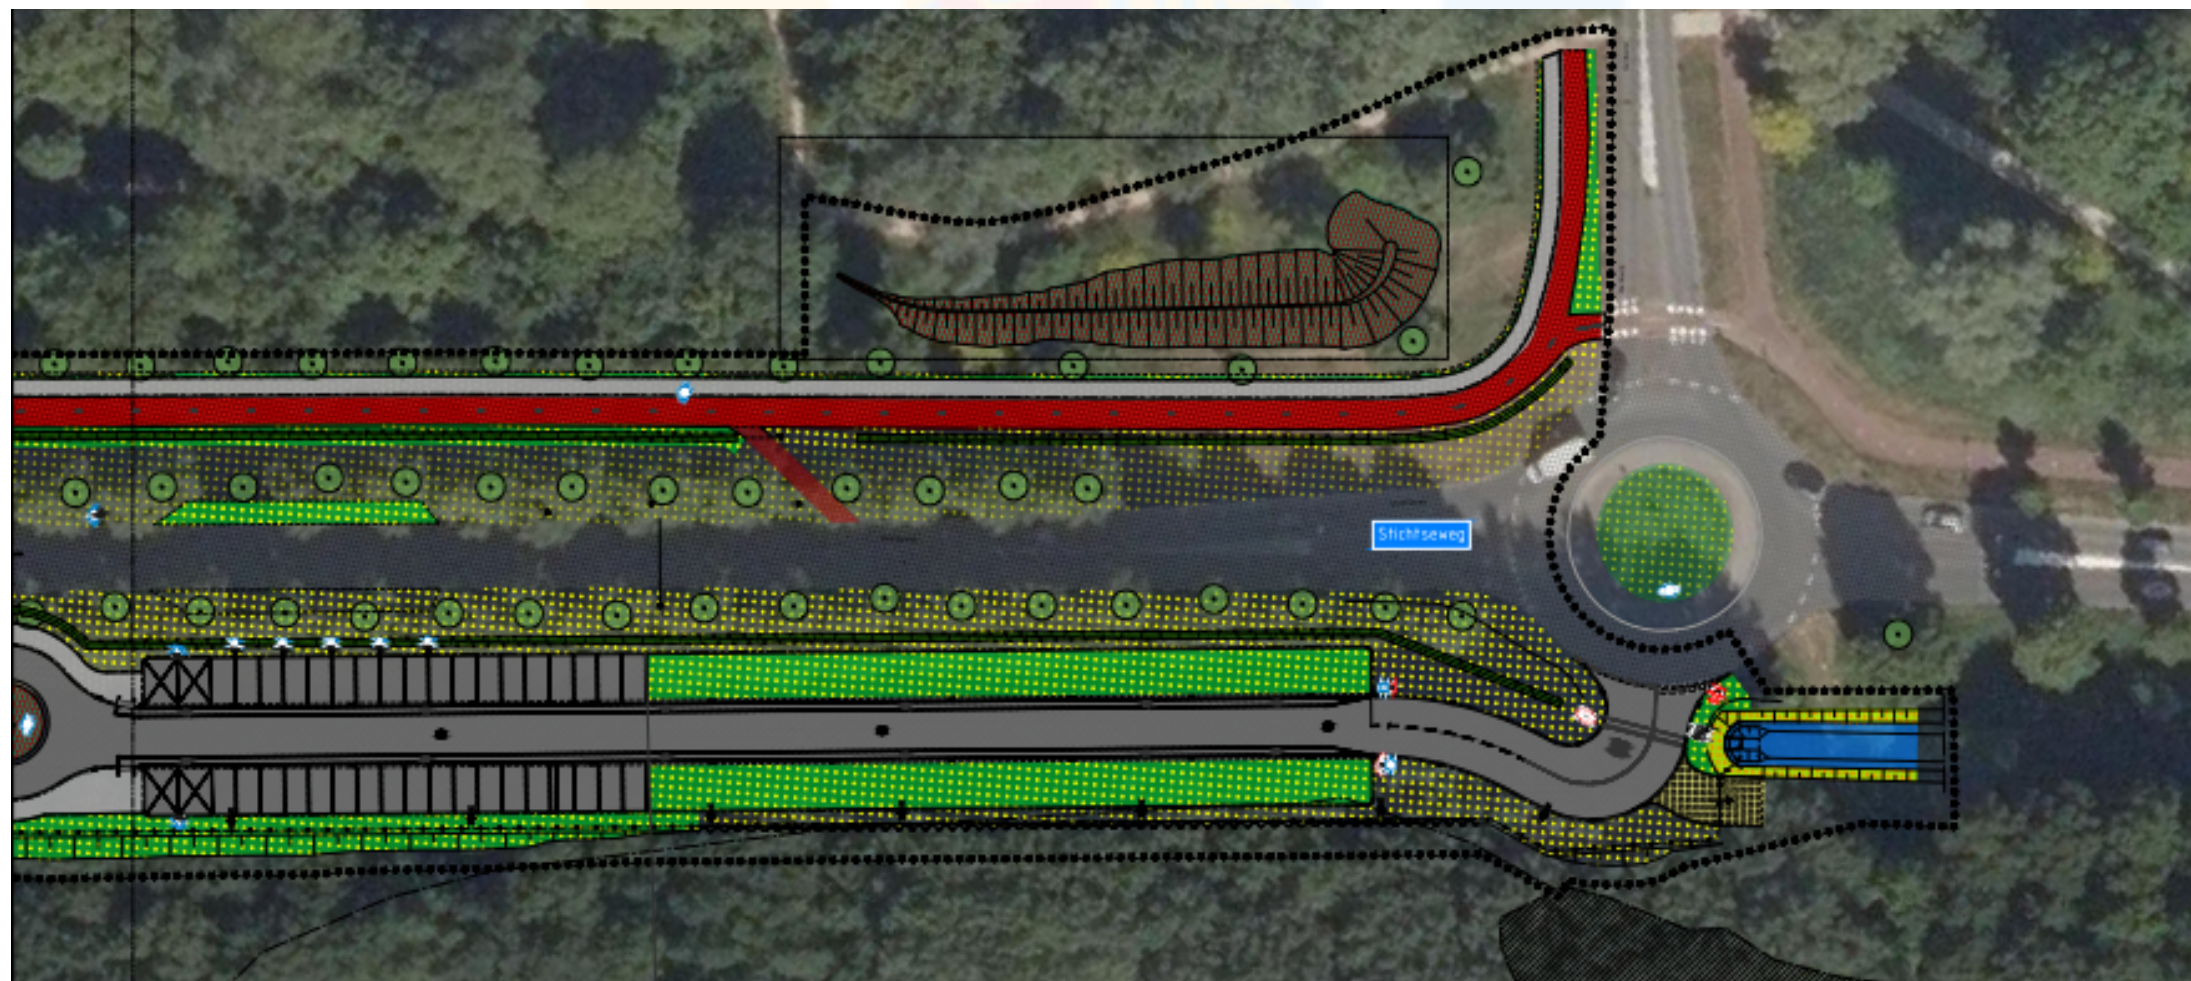

Maatregelen Blaricum

Carpoolplaats

Halte Stichtseweg

Halte Stichtseweg

Halte Stichtseweg

P+R Stichtseweg

P+R Stichtseweg

Bocht Stichtseweg / Floris V Dreef

Gordiaanse Knoop

Oversteek Gooische Dreef + “witte pad”

Rotonde Aristoteleslaan

Stroomzijde autovrij

Floris V Dreef