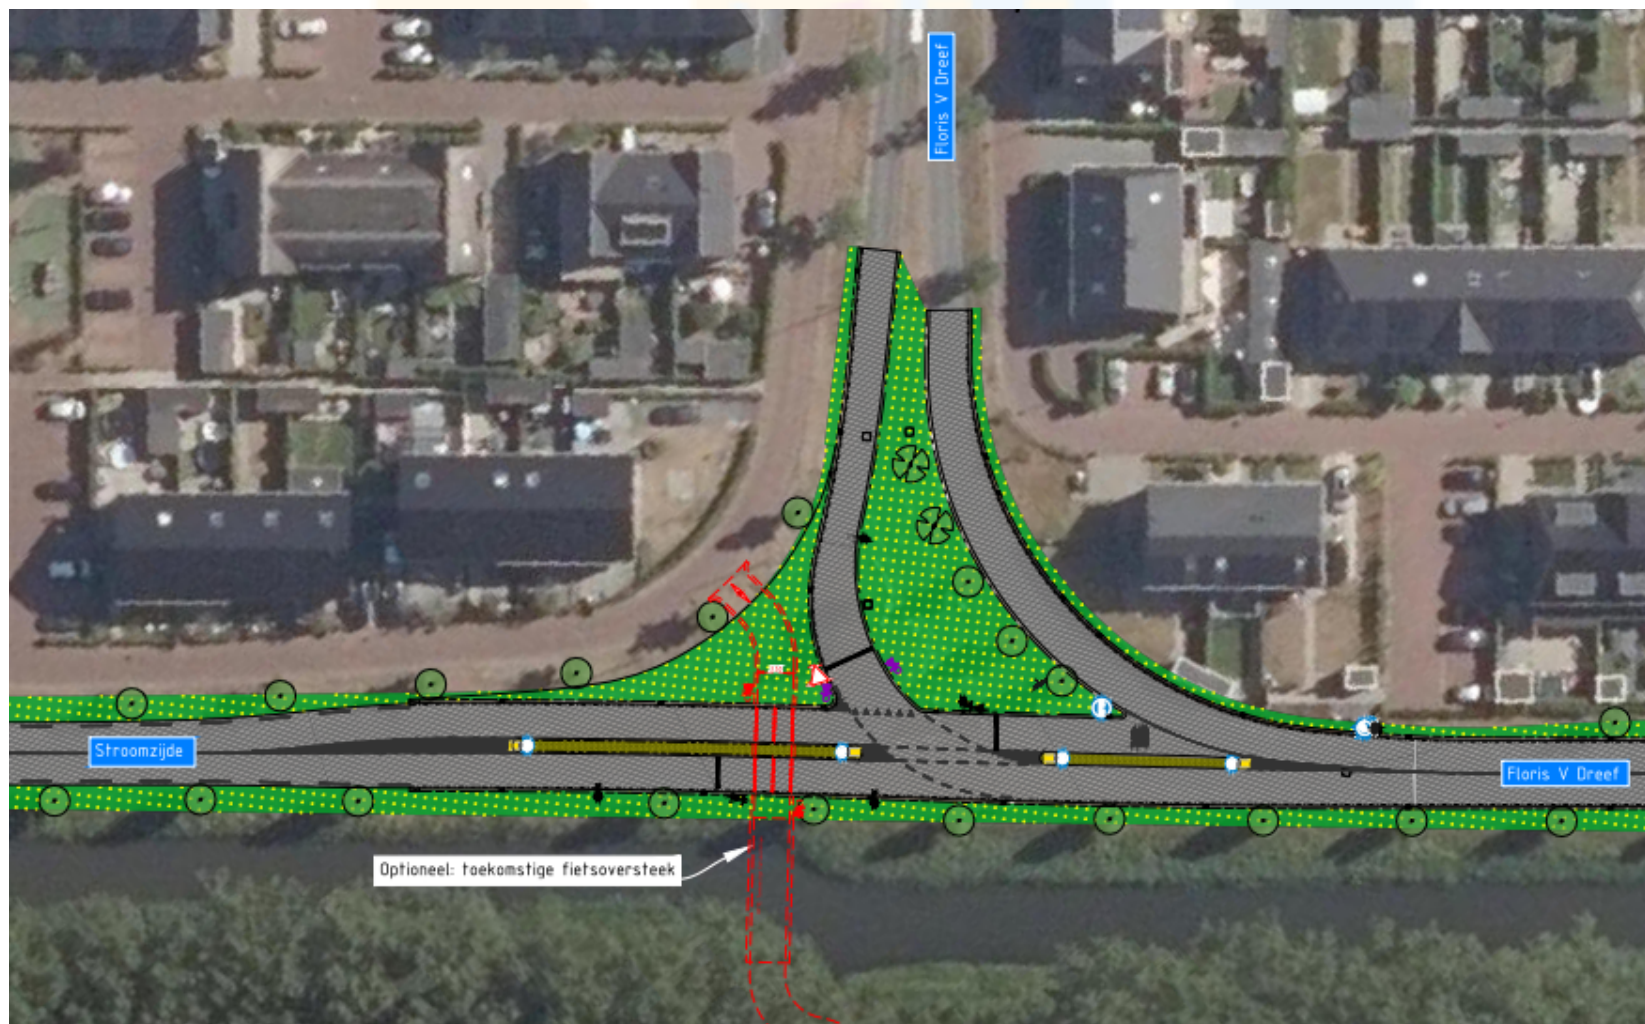

Maatregelen Blaricum

Carpoolplaats

Halte Stichtseweg

Halte Stichtseweg

Halte Stichtseweg

P+R Stichtseweg

P+R Stichtseweg

Bocht Stichtseweg / Floris V Dreef

Gordiaanse Knoop

Oversteek Gooische Dreef + “witte pad”

Rotonde Aristoteleslaan

Stroomzijde autovrij

Floris V Dreef