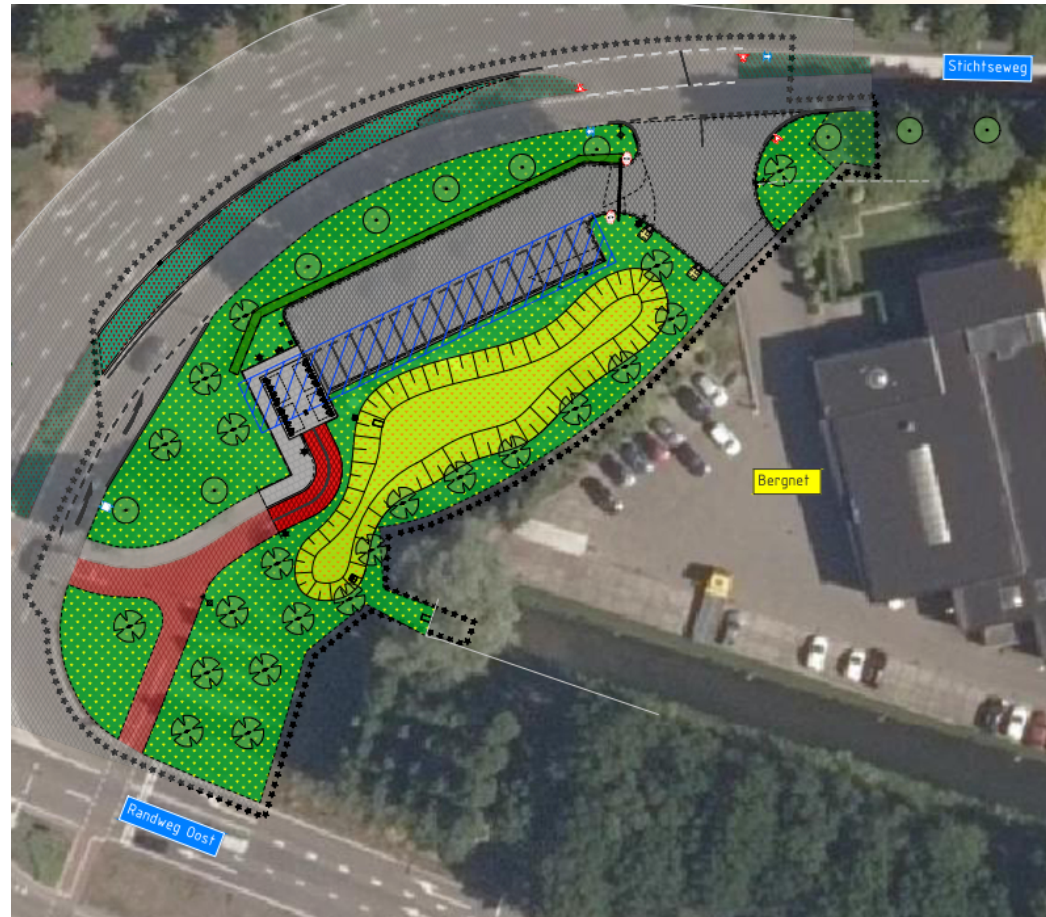

Maatregelen Blaricum

Carpoolplaats

Halte Stichtseweg

Halte Stichtseweg

Halte Stichtseweg

P+R Stichtseweg

P+R Stichtseweg

Bocht Stichtseweg / Floris V Dreef

Gordiaanse Knoop

Oversteek Gooische Dreef + “witte pad”

Rotonde Aristoteleslaan

Stroomzijde autovrij

Floris V Dreef