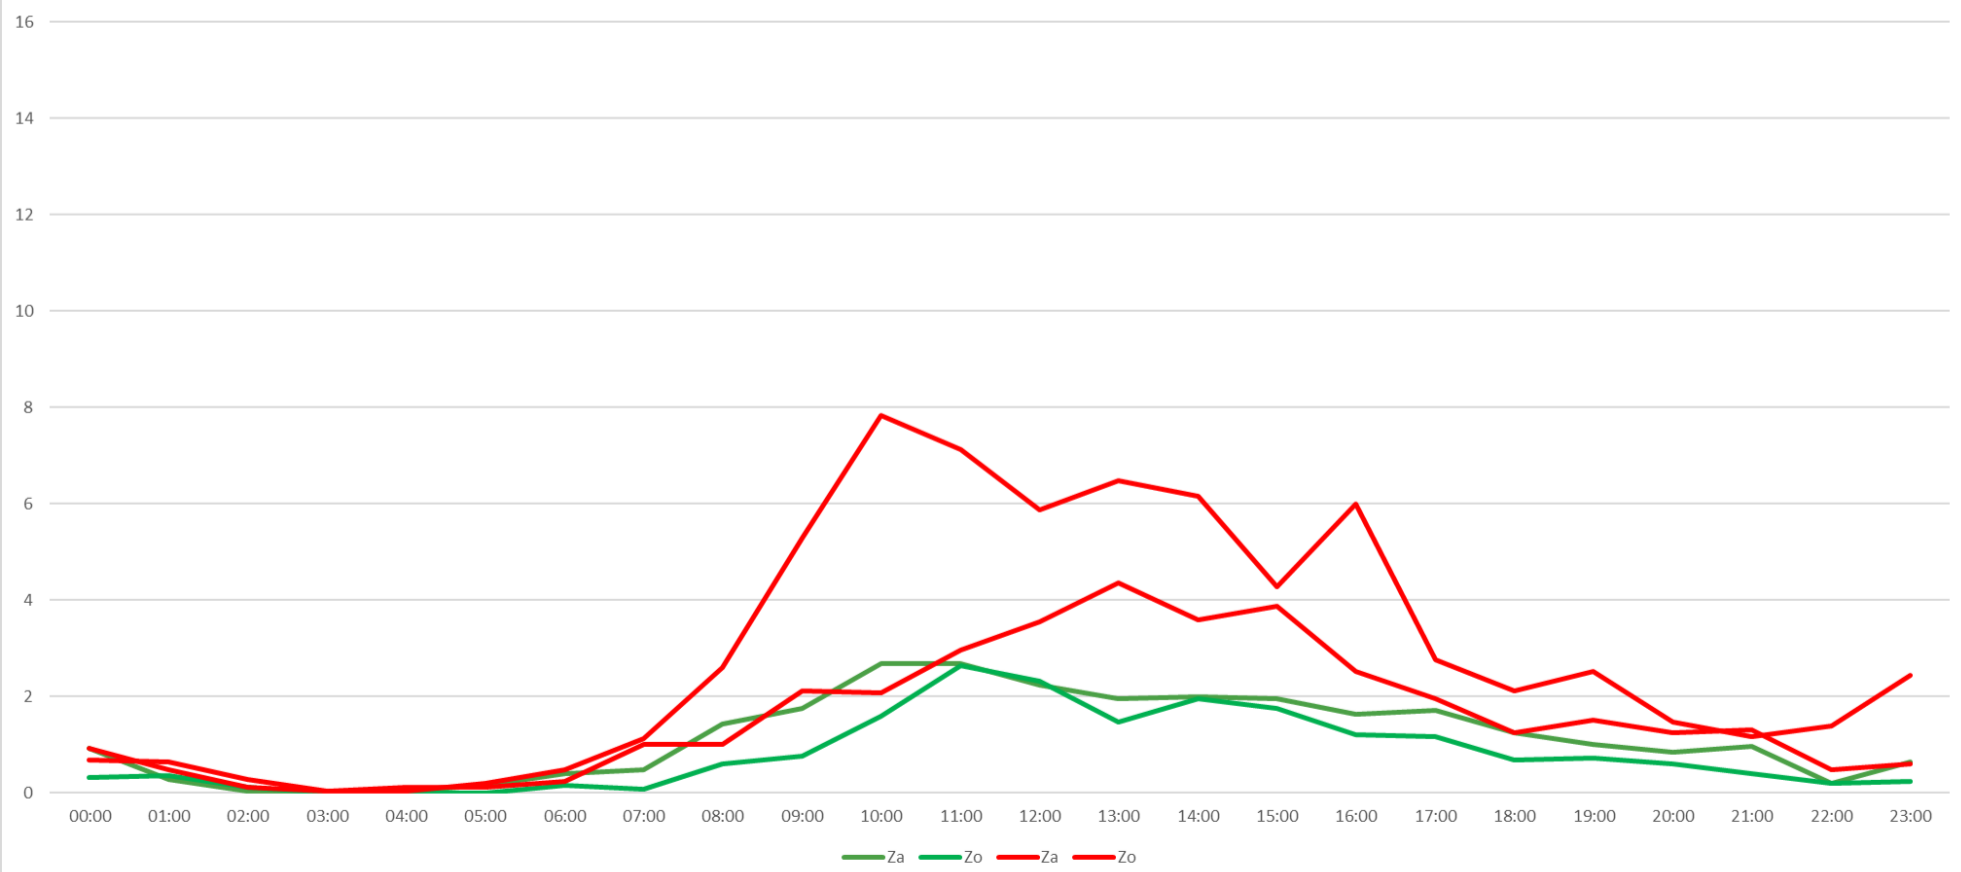

Fiets + auto Vredenburgweg WEST | week
 % van max capaciteit weg [1000] | Metingen Mobycon nov '21

Fiets + auto Vredenburgweg WEST | weekend
 % van max capaciteit weg [1000] | Metingen Mobycon nov '21

Fiets + auto Vredenburgweg OOST | week
 % van max capaciteit weg [1000] | Metingen Mobycon nov '21

Fiets + auto Vredenburgweg OOST | weekend
 % van max capaciteit weg [1000] | Metingen Mobycon nov '21

Fiets + auto Vredenburgweg WEST | week
% van max capaciteit weg [1000] | Metingen Mobycon nov '21

Fiets + auto Vredenburgweg OOST | week
% van max capaciteit weg [1000] | Metingen Mobycon nov '21