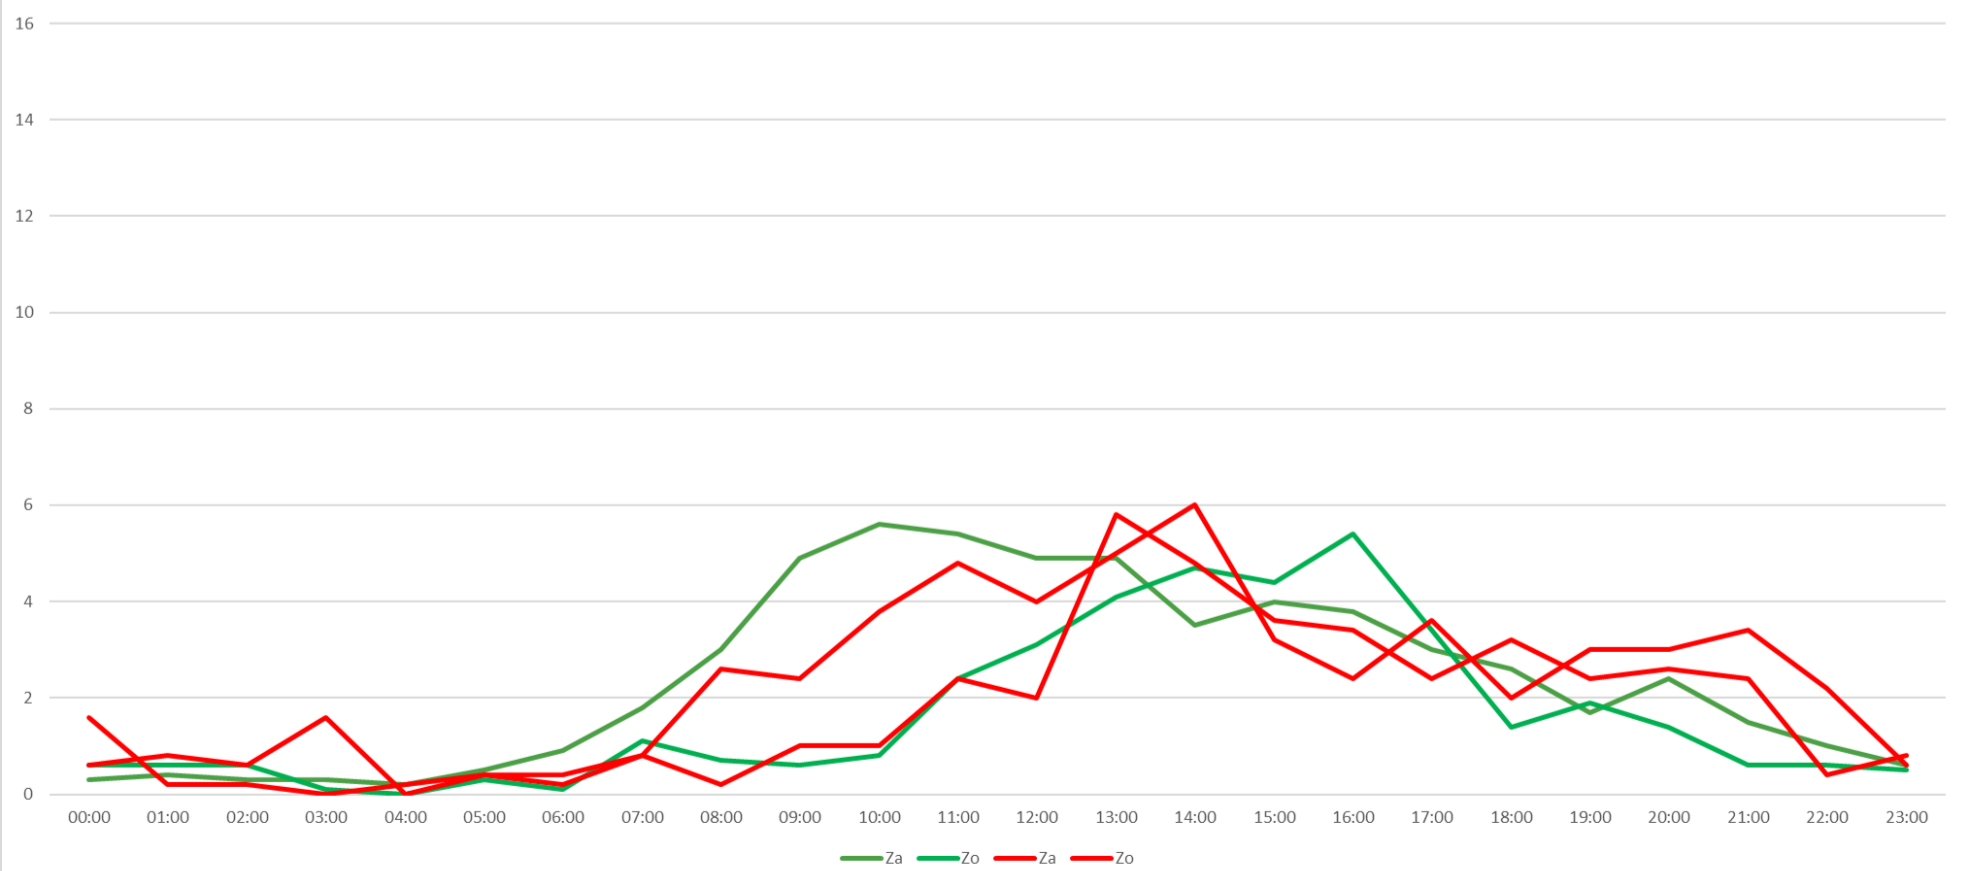

Fiets + auto Vredenburgweg WEST | week
 % van max capaciteit weg [1000] | Metingen Mobycon nov '21

Fiets + auto Vredenburgweg WEST | weekend
 % van max capaciteit weg [1000] | Metingen Mobycon nov '21

Fiets + auto Vredenburgweg OOST | week
 % van max capaciteit weg [1000] | Metingen Mobycon nov '21

Fiets + auto Vredenburgweg OOST | weekend
 % van max capaciteit weg [1000] | Metingen Mobycon nov '21

Fiets + auto Vredenburgweg WEST | week
% van max capaciteit weg [1000] | Metingen Mobycon nov '21

Fiets + auto Vredenburgweg OOST | week
% van max capaciteit weg [1000] | Metingen Mobycon nov '21