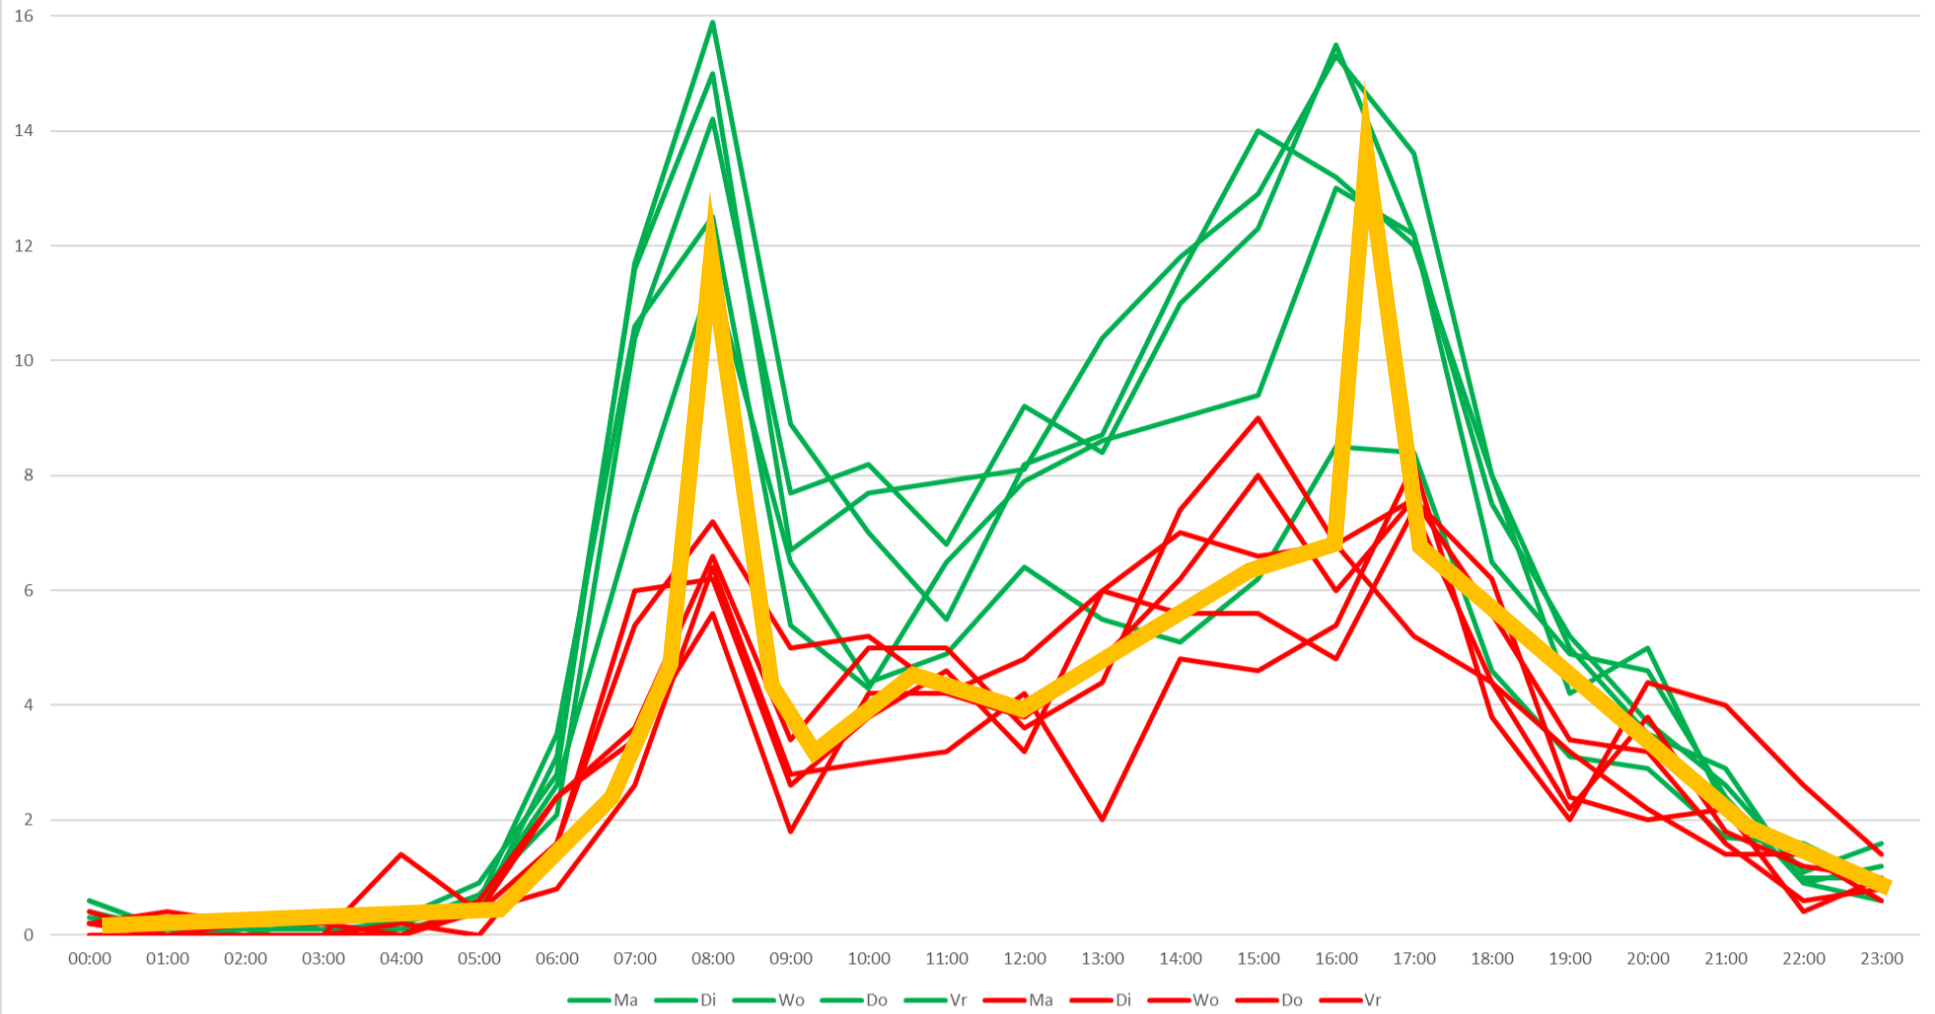

Fiets + auto Vredenburgweg WEST | week
 % van max capaciteit weg [1000] | Metingen Mobycon nov '21

Fiets + auto Vredenburgweg WEST | weekend
 % van max capaciteit weg [1000] | Metingen Mobycon nov '21

Fiets + auto Vredenburgweg OOST | week
 % van max capaciteit weg [1000] | Metingen Mobycon nov '21

Fiets + auto Vredenburgweg OOST | weekend
 % van max capaciteit weg [1000] | Metingen Mobycon nov '21

Fiets + auto Vredenburgweg WEST | week
% van max capaciteit weg [1000] | Metingen Mobycon nov '21

Fiets + auto Vredenburgweg OOST | week
% van max capaciteit weg [1000] | Metingen Mobycon nov '21