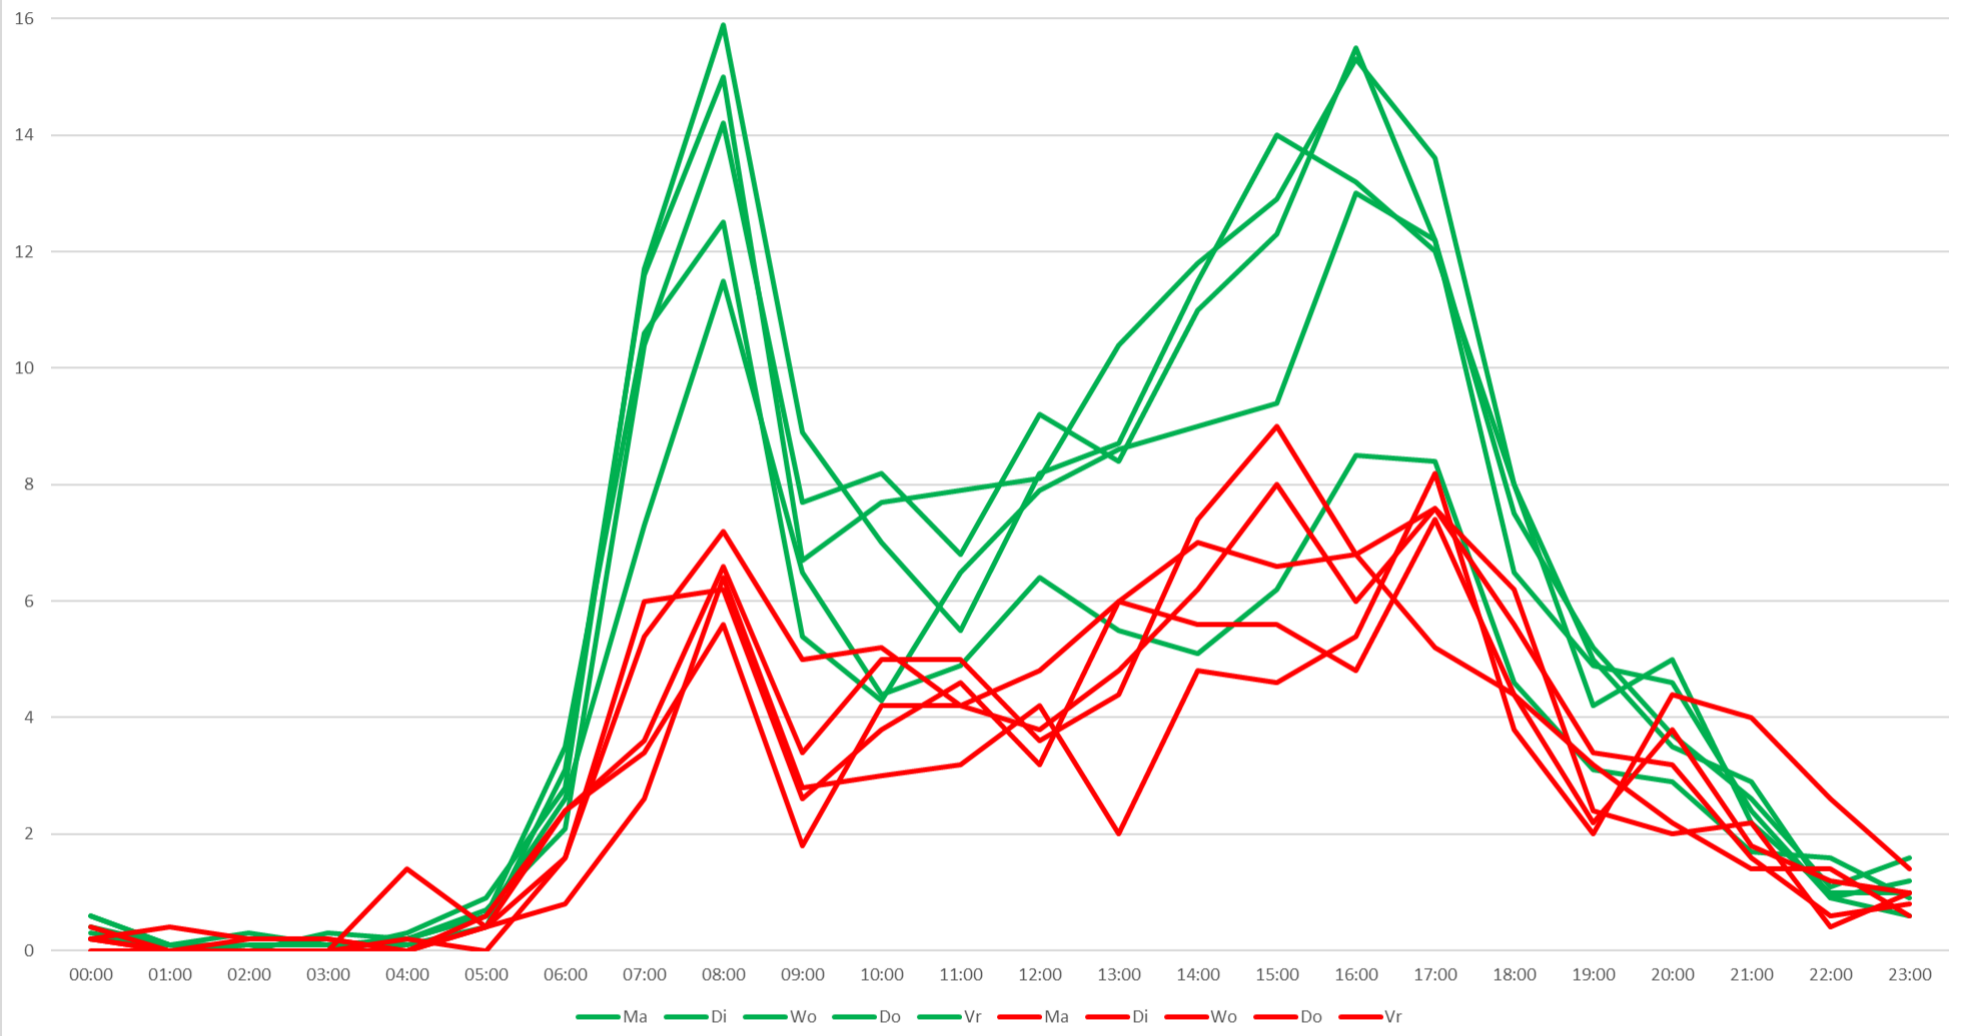

Fiets + auto Vredenburgweg WEST | week
 % van max capaciteit weg [1000] | Metingen Mobycon nov '21

Fiets + auto Vredenburgweg WEST | weekend
 % van max capaciteit weg [1000] | Metingen Mobycon nov '21

Fiets + auto Vredenburgweg OOST | week
 % van max capaciteit weg [1000] | Metingen Mobycon nov '21

Fiets + auto Vredenburgweg OOST | weekend
 % van max capaciteit weg [1000] | Metingen Mobycon nov '21

Fiets + auto Vredenburgweg WEST | week
% van max capaciteit weg [1000] | Metingen Mobycon nov '21

Fiets + auto Vredenburgweg OOST | week
% van max capaciteit weg [1000] | Metingen Mobycon nov '21