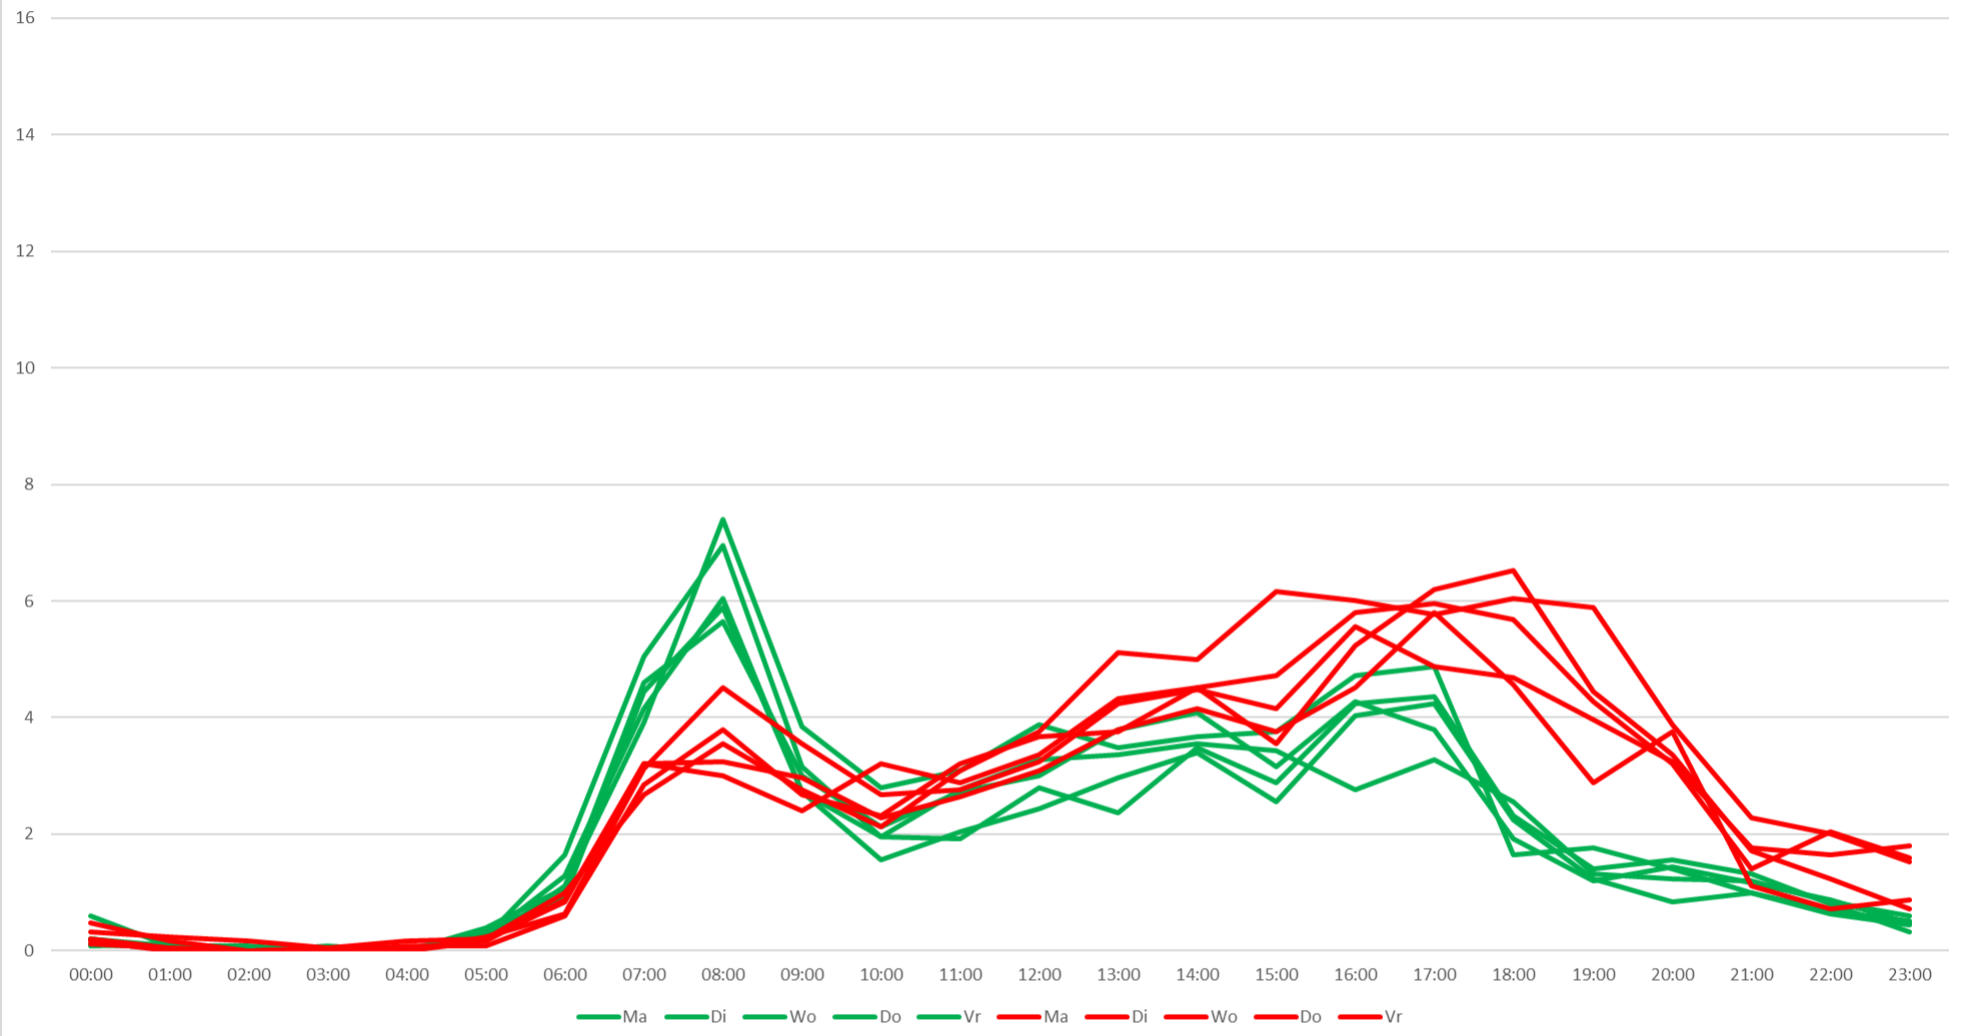

Fiets + auto Vredenburgweg WEST | week
 % van max capaciteit weg [1000] | Metingen Mobycon nov '21

Fiets + auto Vredenburgweg WEST | weekend
 % van max capaciteit weg [1000] | Metingen Mobycon nov '21

Fiets + auto Vredenburgweg OOST | week
 % van max capaciteit weg [1000] | Metingen Mobycon nov '21

Fiets + auto Vredenburgweg OOST | weekend
 % van max capaciteit weg [1000] | Metingen Mobycon nov '21

Fiets + auto Vredenburgweg WEST | week
% van max capaciteit weg [1000] | Metingen Mobycon nov '21

Fiets + auto Vredenburgweg OOST | week
% van max capaciteit weg [1000] | Metingen Mobycon nov '21