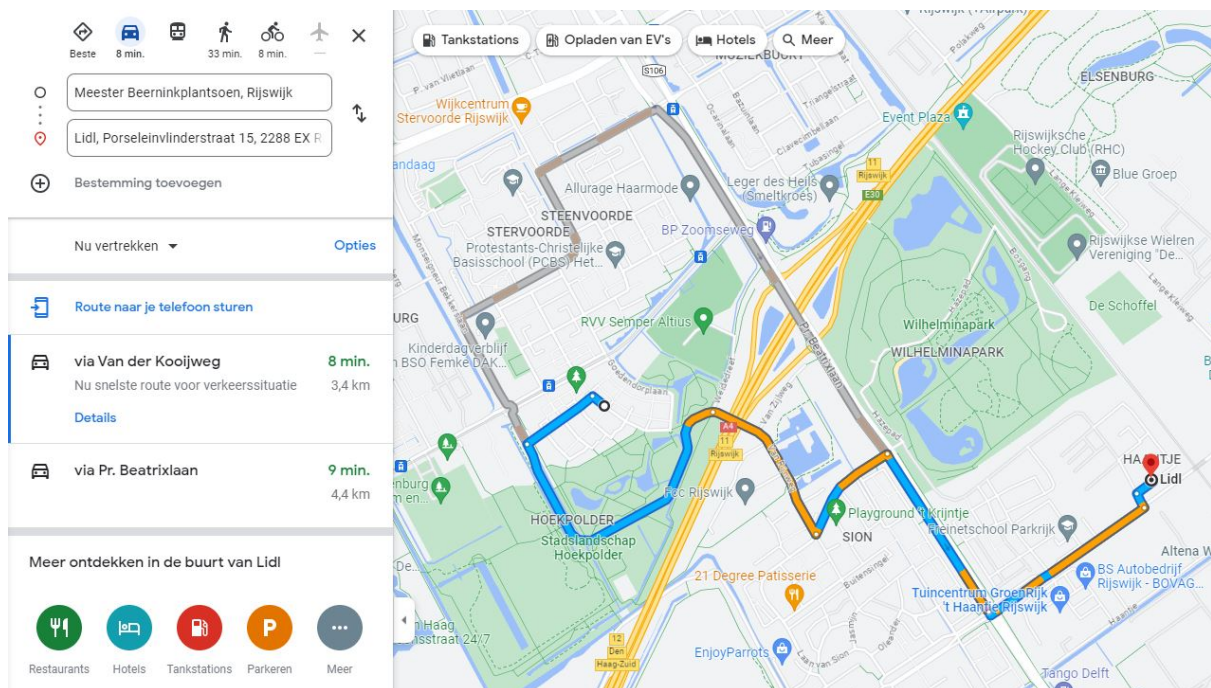

- In het algemeen kan er vanuit worden gegaan dat bij VRI's: 900 - 1350 mvt/uur per rijstrook kunnen rijden. Mvt staat voor motorvoertuigen. Dit wordt als vuistregel gebruikt;
- Op de Pr. Beatrixlaan richting Bogaard Stadscentrum rijden ca. 1.500 mvt/drukste uur = 750 mvt per rijstrook;
- Van Rijnweg richting vd Kooijweg 275 mvt/drukste uur;
- 750 + ca. 140 erbij van Van Rijnweg = 890 mvt/uur per rijstrook.

Dit toont aan dat de Pr. Beatrixlaan in de spits het extra verkeer in het meest negatieve scenario aan kan. Het is inderdaad druk, waardoor opstoppingen kunnen ontstaan bij de verkeerslichten.

Omrijden

Het ligt eraan waar iemand moet zijn. Als iemand woont op het Meester Beerninkplantsoen in Hoekpolder en boodschappen wil doen bij de LIDL in Parkrijk. Scheelt het buiten de spits 1 minuut (8 vs 9). In de spits scheelt het 7 minuten. Dan doe je er met de auto 15 minuten over i.p.v. 8 minuten. Fietsend is het ook 8 minuten. Ook vanaf Terras van Sion naar Lange Dreef (Strijp) bijvoorbeeld scheelt het maar 1 min in reistijd met de auto, wanneer je via de Pr. Beatrixlaan rijdt i.p.v. Van Rijnweg.

De verkeersveiligheid voor kwetsbare verkeersdeelnemers (fietsers op een fietsstraat) is in dit opzicht belangrijker dan een snellere autoroute (over een korte afstand).

Alternatieve route van Hoekpolder naar RijswijkBuiten buiten de spits