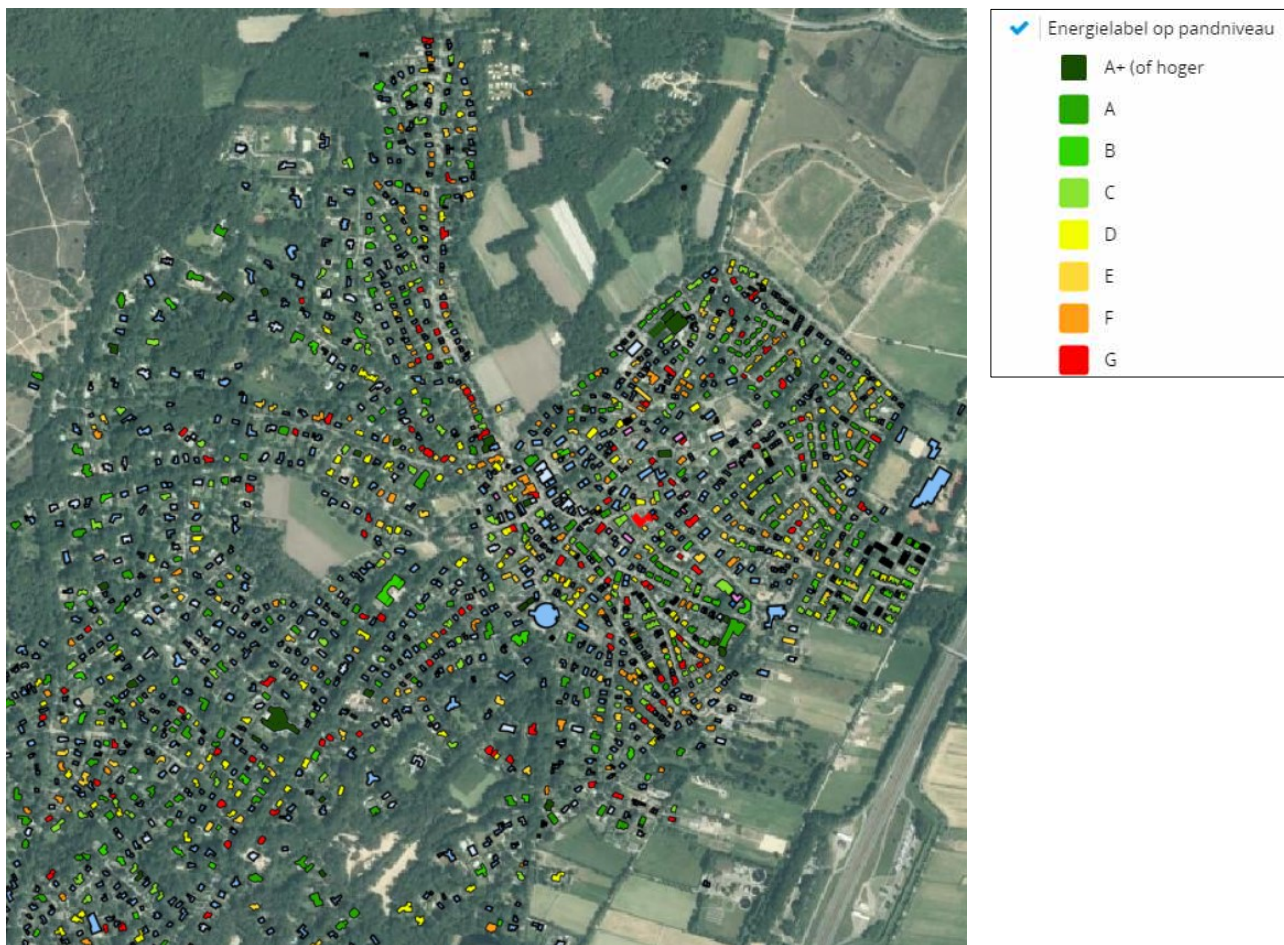

Bijlage 4: Kaart energielabels Blaricum dorp

Bron: <https://www.waternet.nl/innovatie/energietransitie/omgevingswarmtekaart/>