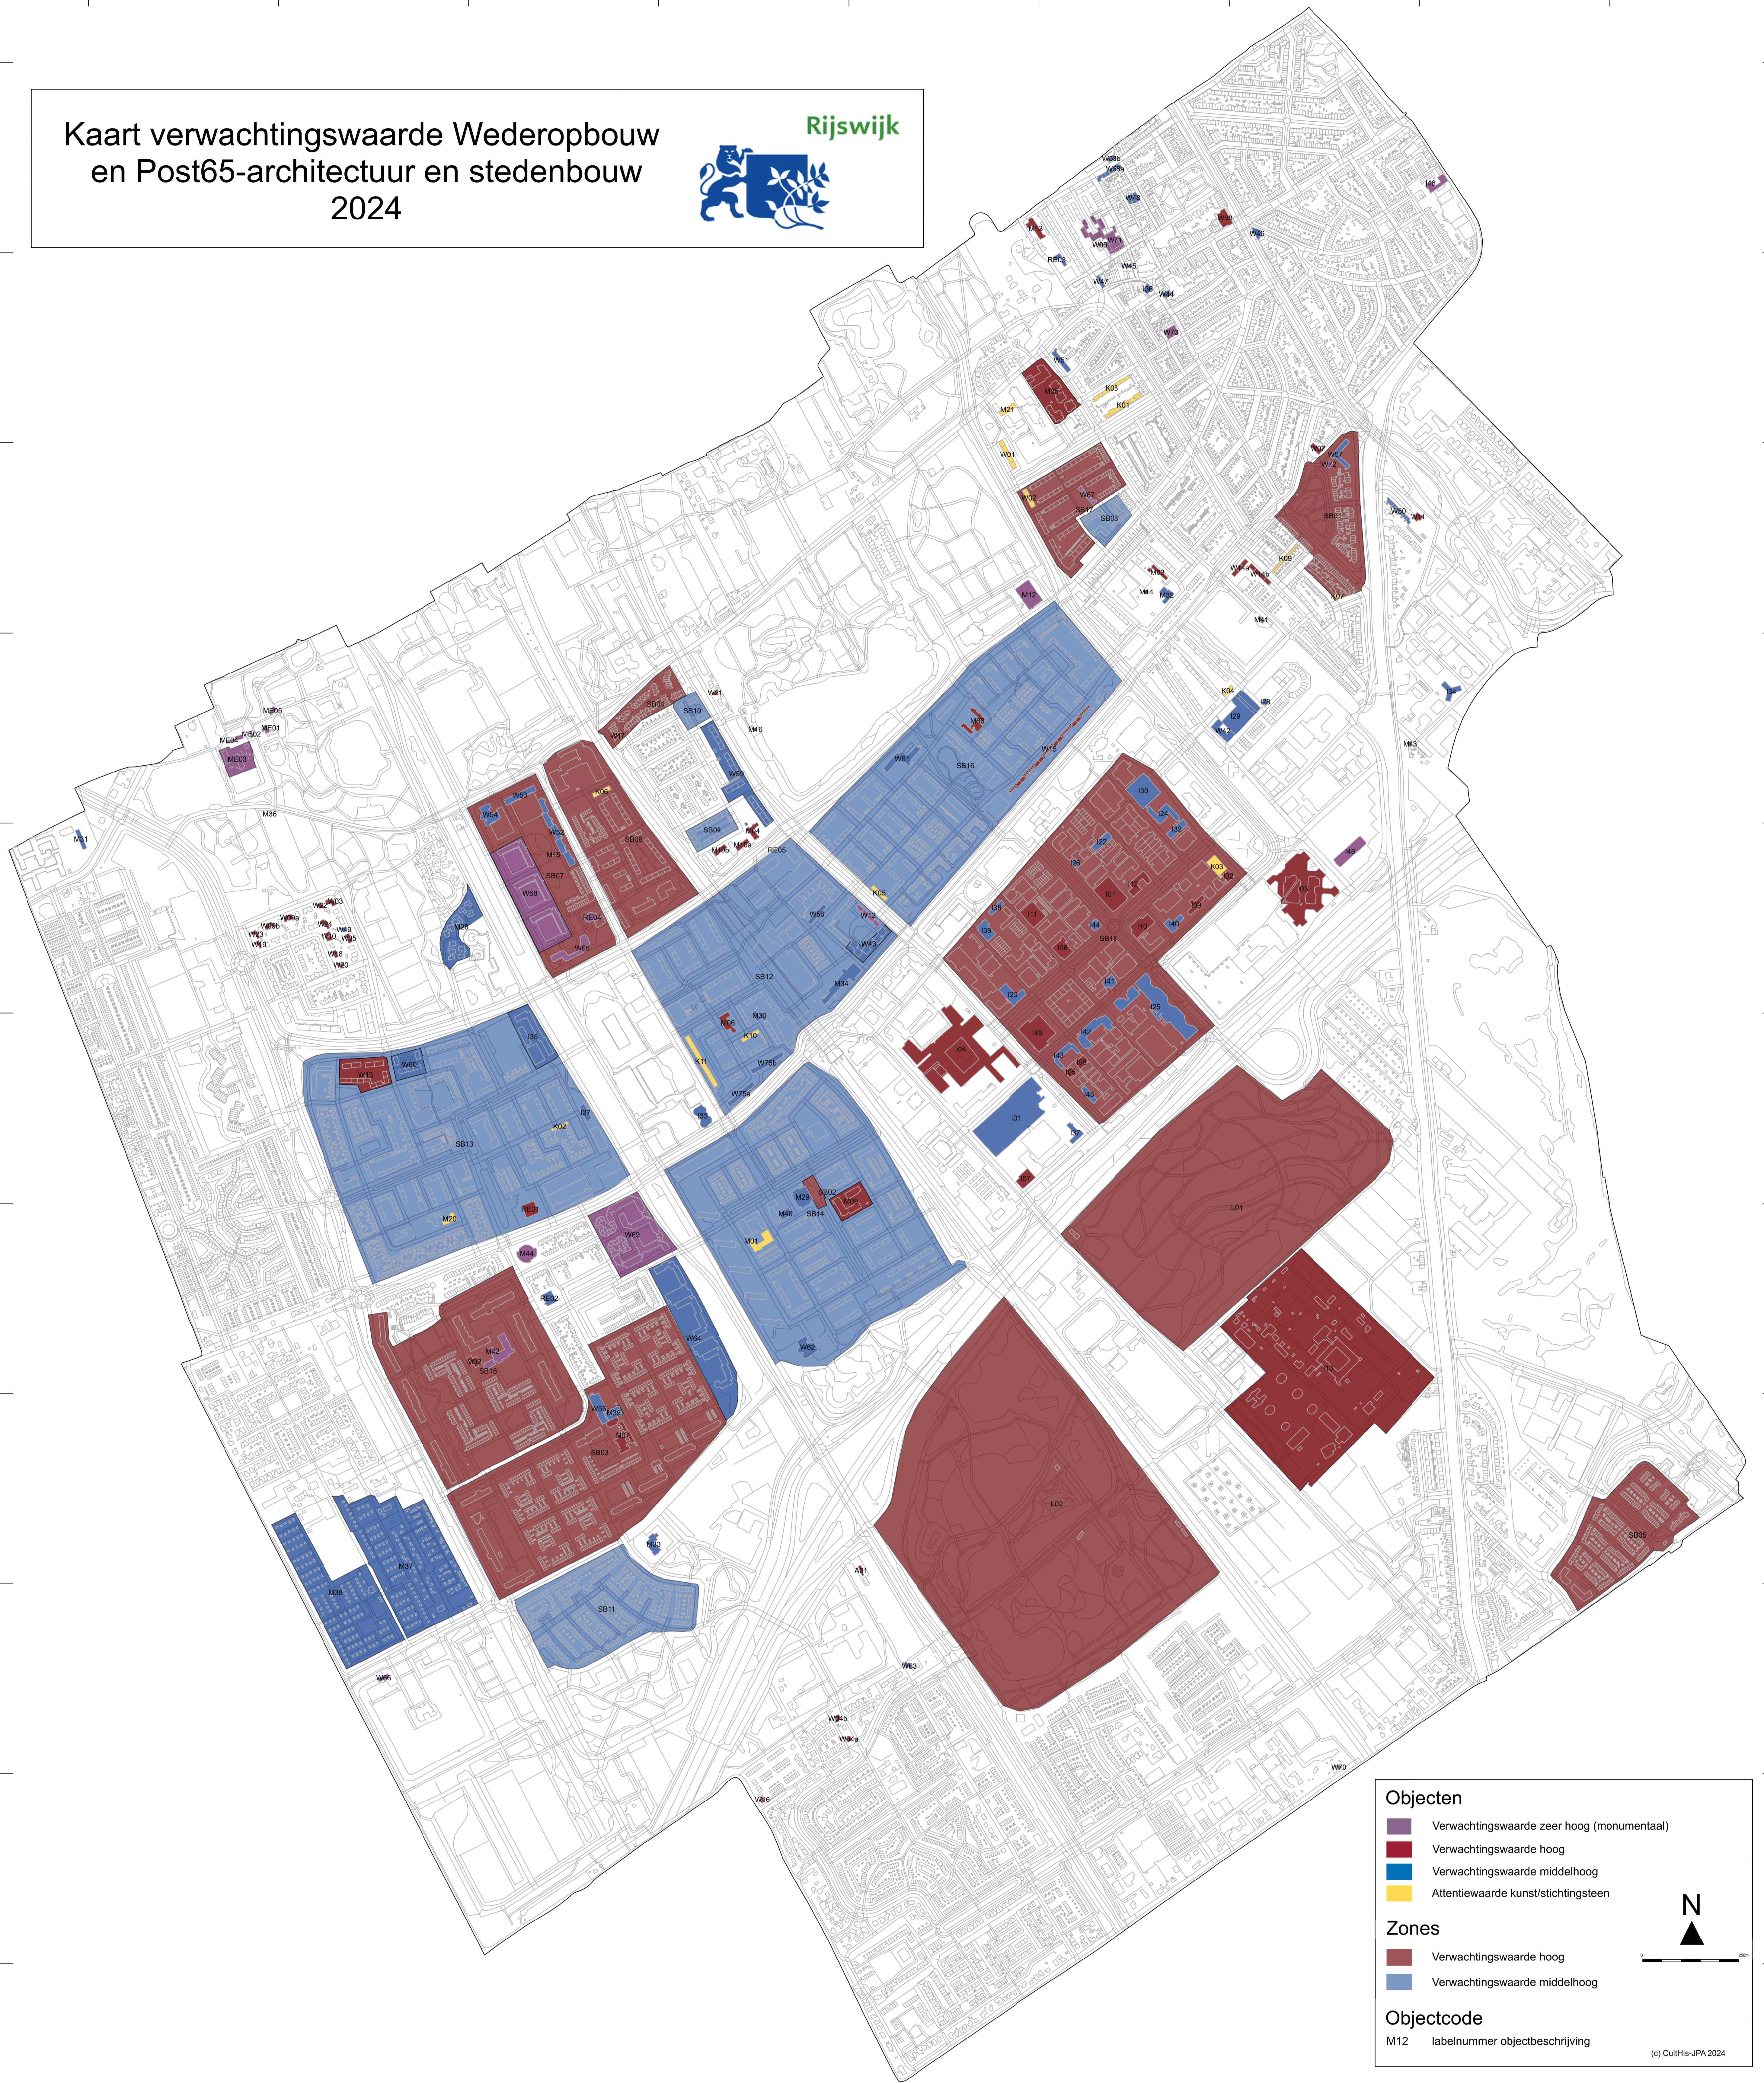

Kaart verwachtingswaarde Wederopbouw en Post65-architectuur en stedenbouw 2024

Objecten

- Verwachtingswaarde zeer hoog (monumentaal)
- Verwachtingswaarde hoog
- Verwachtingswaarde middelhoog
- Attentiewaarde kunst/stichtingsteen

Zones

- Verwachtingswaarde hoog
- Verwachtingswaarde middelhoog

Objectcode
M12 labelnummer objectbeschrijving

(c) CultHrs-JPA 2024