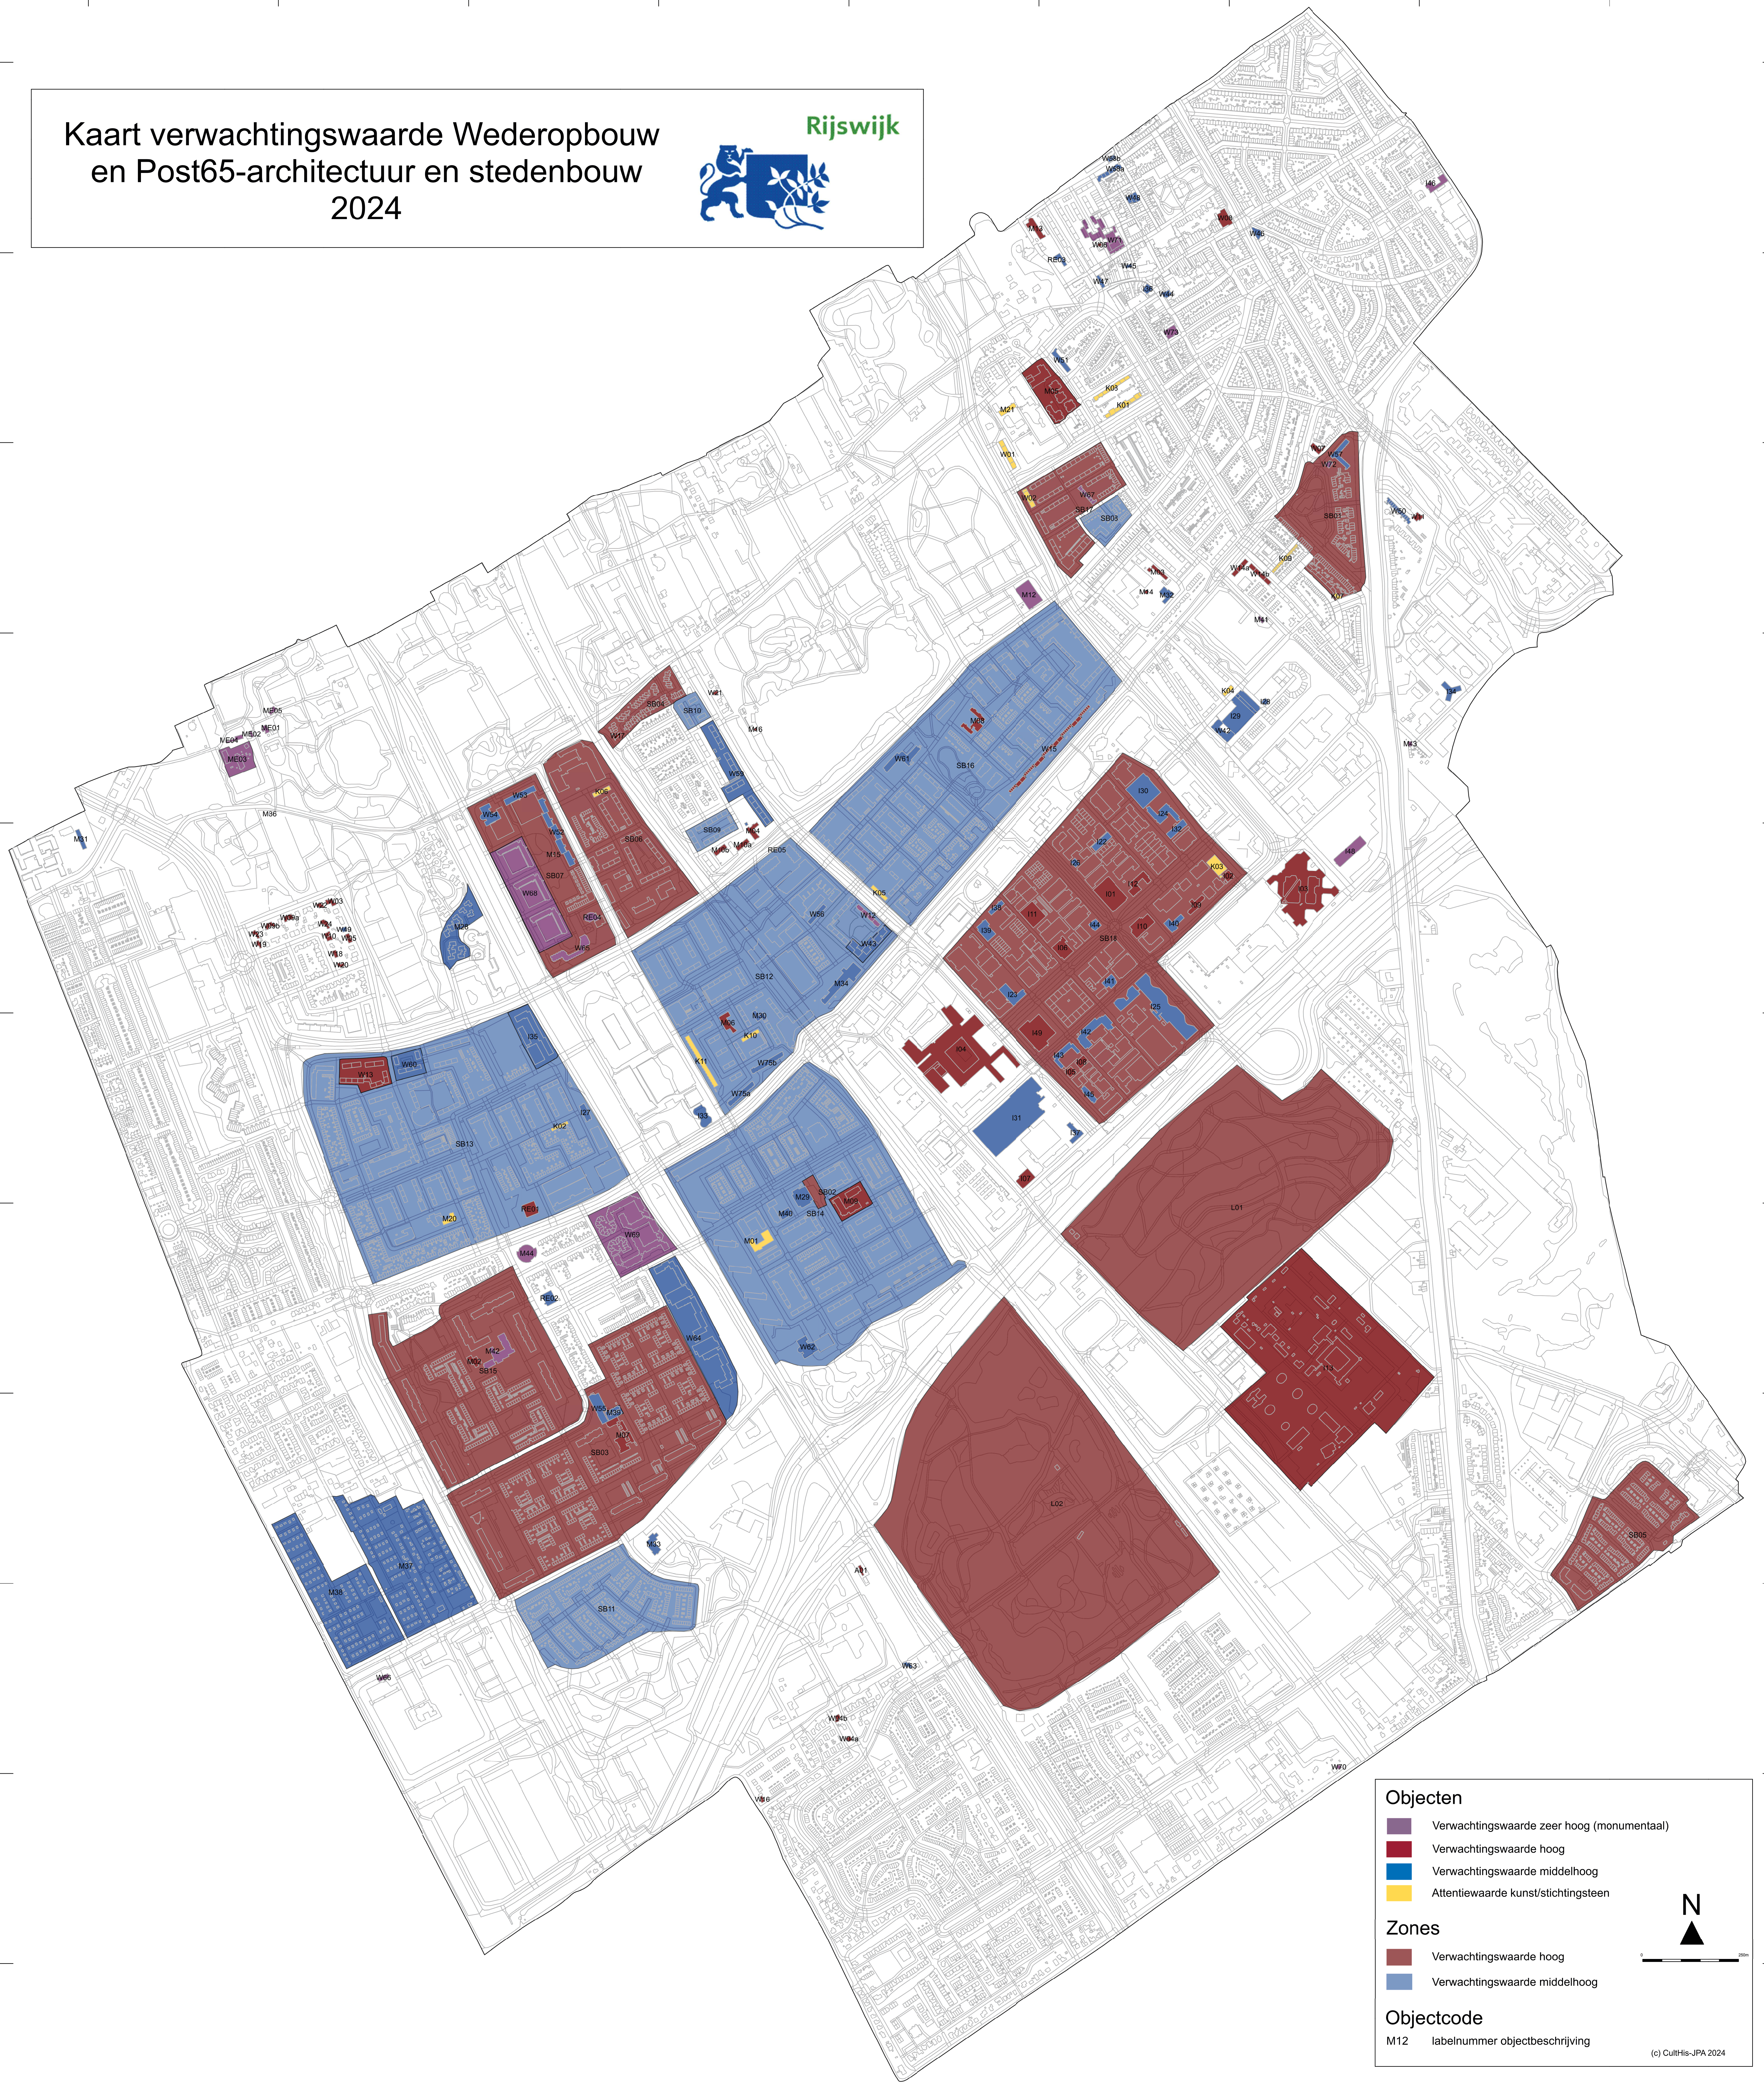

# Kaart verwachtingswaarde Wederopbouw en Post65-architectuur en stedenbouw 2024

**Objecten**

- Verwachtingswaarde zeer hoog (monumentaal)
- Verwachtingswaarde hoog
- Verwachtingswaarde middelhoog
- Attentiewaarde kunst/stichtingsteen

**Zones**

- Verwachtingswaarde hoog
- Verwachtingswaarde middelhoog

**Objectcode**  
M12 labelnummer objectbeschrijving

(c) CultHrs-JPA 2024