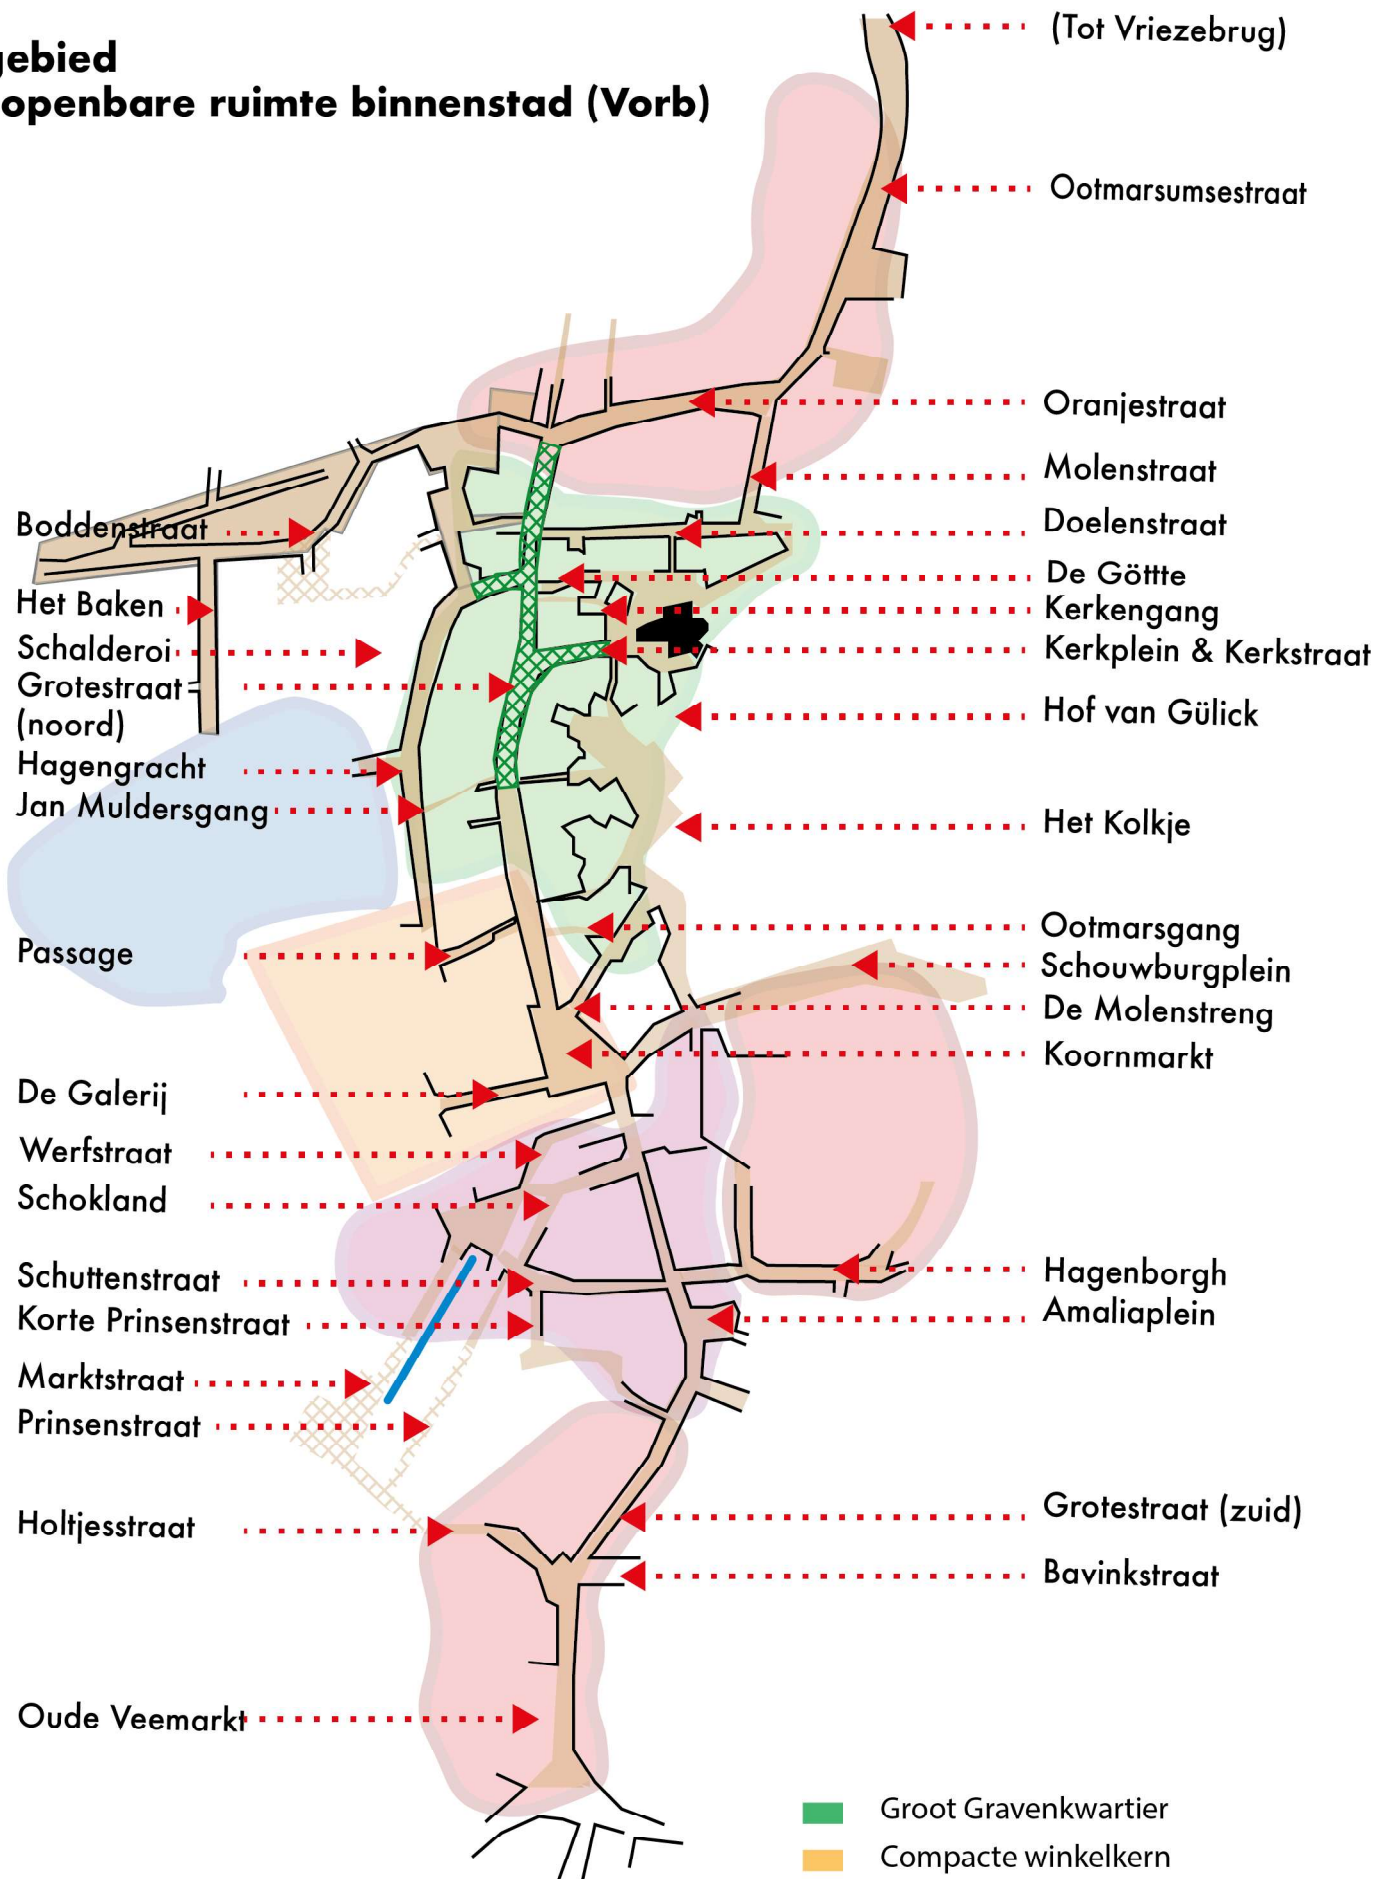

# Plangebied

## Visie openbare ruimte binnenstad (Vorb)

- Groot Gravenkwartier
- Compacte winkelkern
- Kop van Zuid
- Transformatiemilieu
- Boddenstraat e.o.
- Stadskade<sup>1</sup>

<sup>1</sup> Valt buiten de scope van het