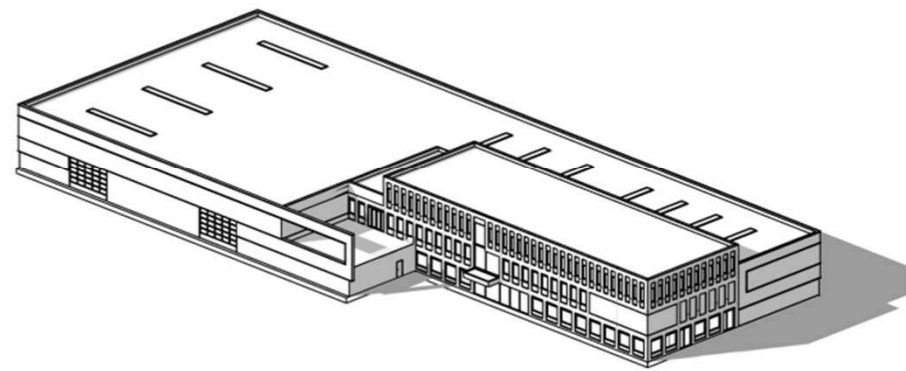

TWSTEMILIEU Gemeente Almelo

TWSTEMILIEU

TWOTEMILIEU Gemeente Almelo

TW TEMILIEU Gemeente Almelo

1:200 gevels zwart wit

1:200 gevels kleur

MarkuBouw®

— architecten
ingenieurs & adviseurs