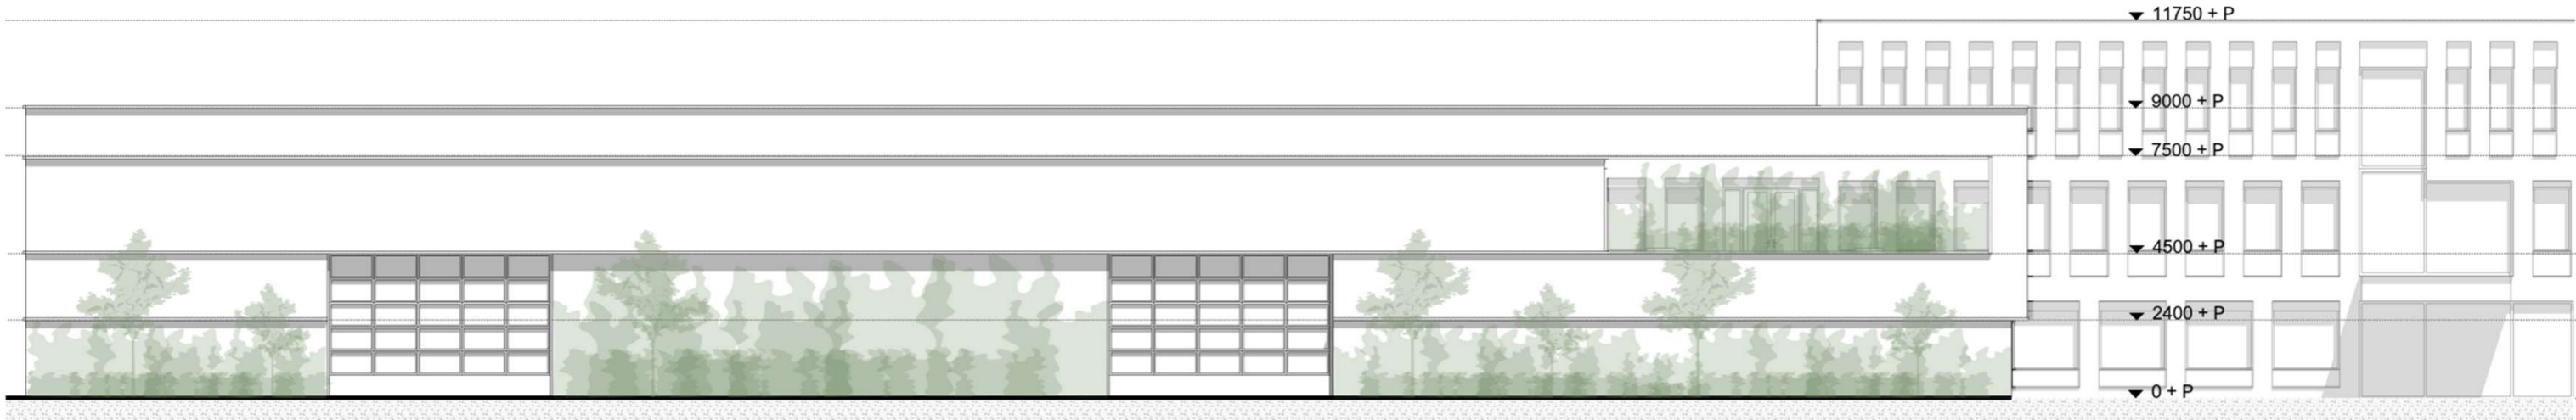

TWSTEMILIEU Gemeente Almelo

TWSTEMILIEU

TWOTEMILIEU Gemeente Almelo

TW TEMILIEU Gemeente Almelo

1:200 gevels zwart wit

1:200 gevels kleur

MarkuBouw®

— architecten
ingenieurs & adviseurs