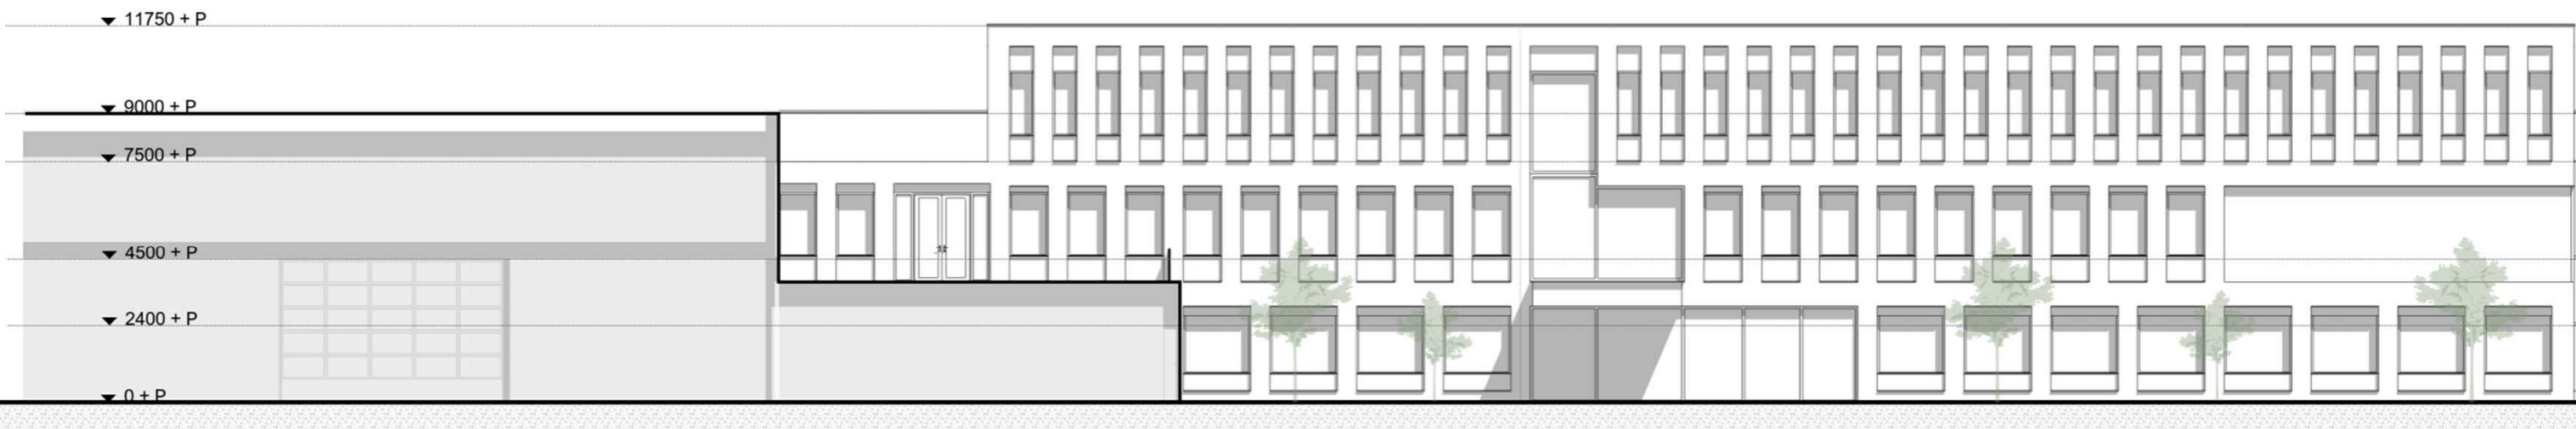

TWSTEMILIEU Gemeente Almelo

TWSTEMILIEU

TWOTEMILIEU Gemeente Almelo

TW TEMILIEU Gemeente Almelo

1:200 gevels zwart wit

1:200 gevels kleur

MarkuBouw®

— architecten
ingenieurs & adviseurs