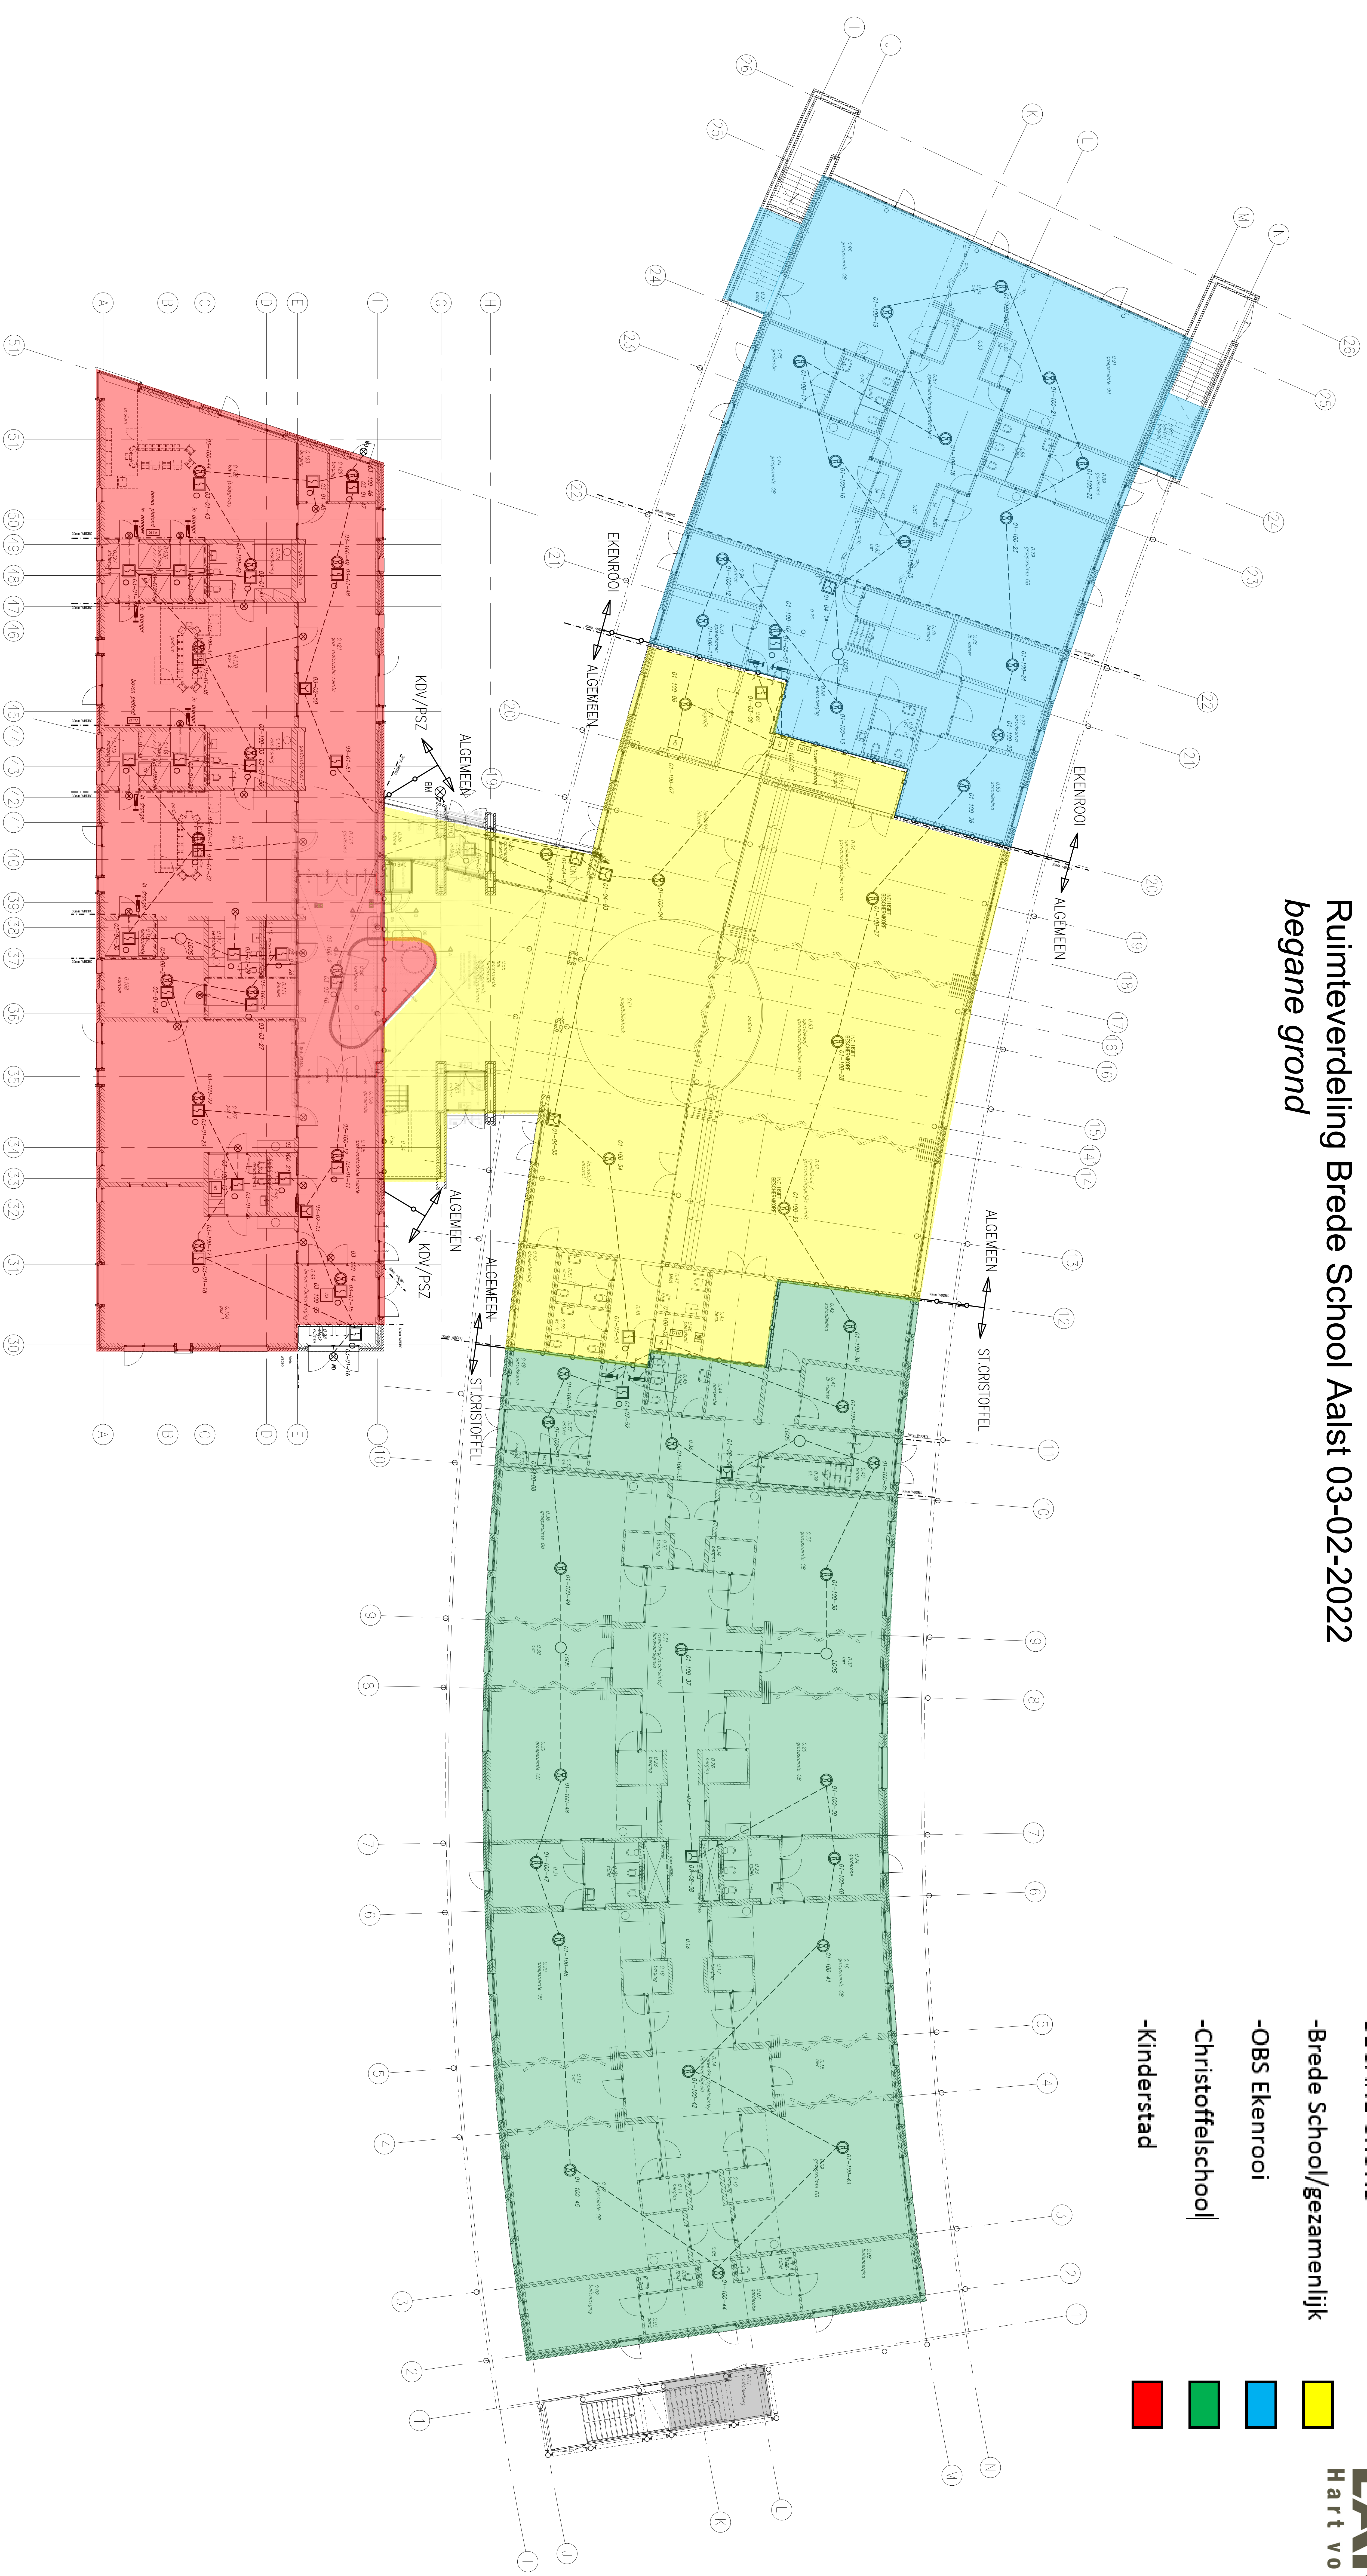

Ruimteverdeling Brede School Aalst 03-02-2022
begane grond

- BEGANE GROND
- Brede School/gezamenlijk
- OBS Ekenrooi
- Christoffelschool
- Kinderstad

REVISIE

NO	VERSIJ	OMSCHRIJVING	NO	VERSIJ	OMSCHRIJVING
1	1		1	1	
2	2		2	2	
3	3		3	3	
4	4		4	4	
5	5		5	5	

BOUWKUNDIGE ONDERLEGGER D.O. 14-06-2010