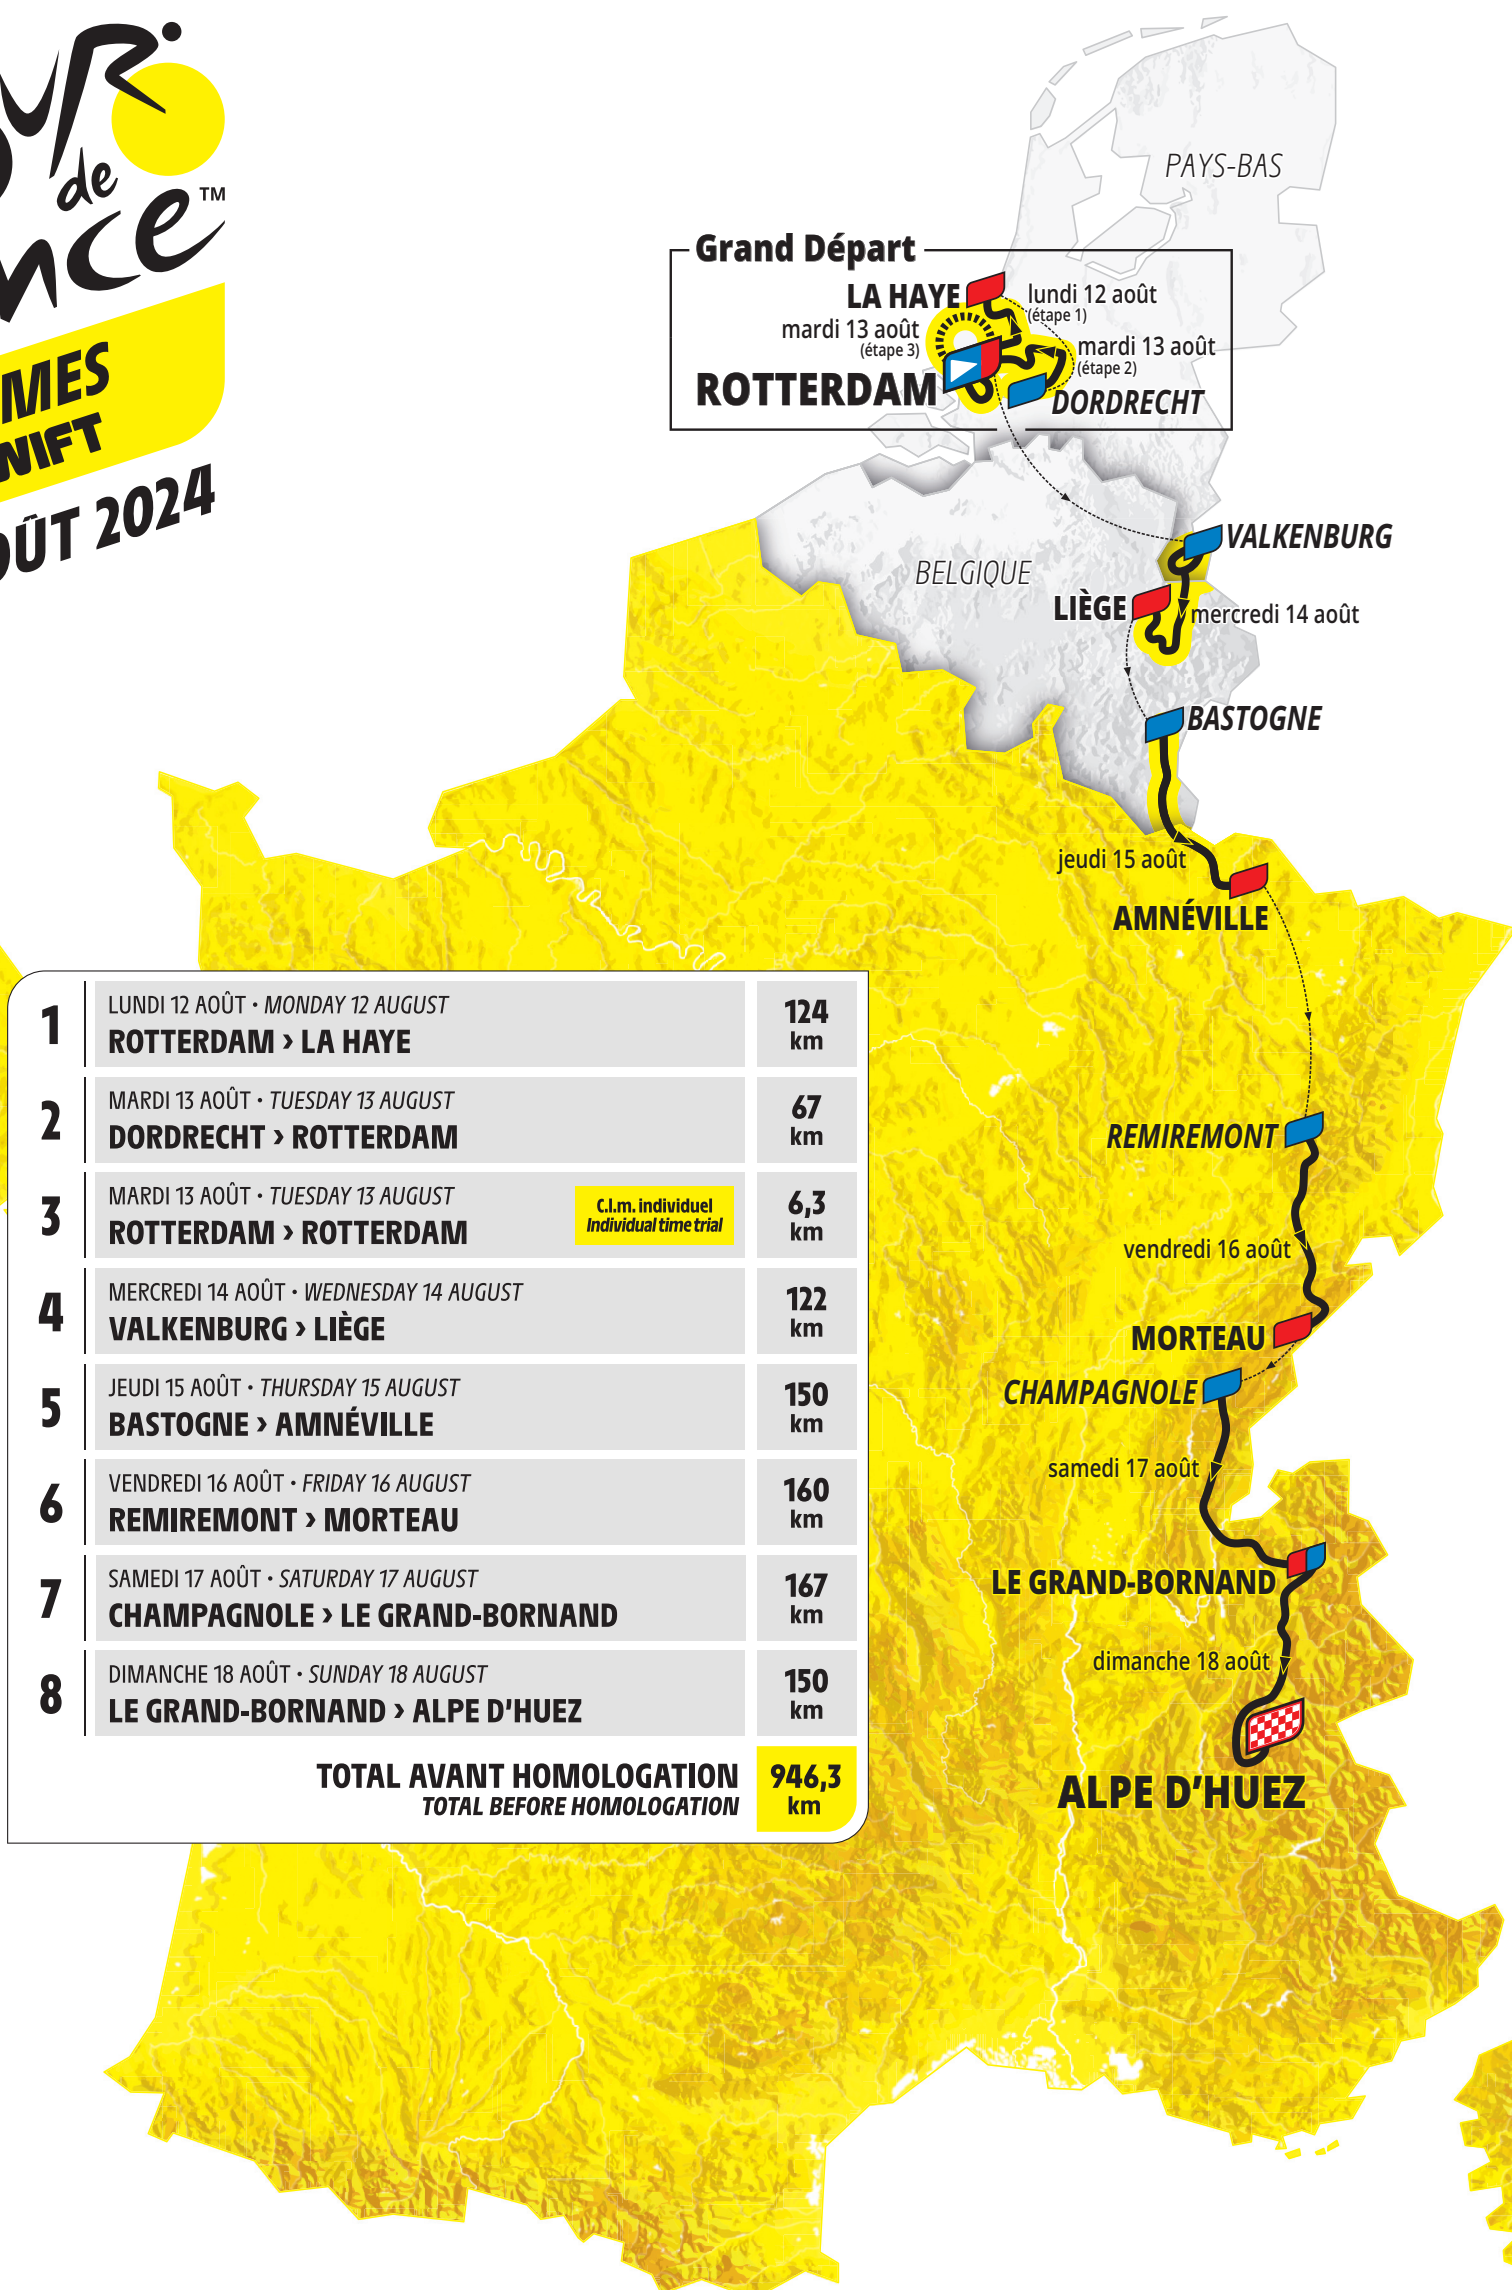

TOUR de france™

FEMMES

AVEC ZWIFT

12-18 AOÛT 2024

1	LUNDI 12 AOÛT • MONDAY 12 AUGUST ROTTERDAM > LA HAYE	124 km
2	MARDI 13 AOÛT • TUESDAY 13 AUGUST DORDRECHT > ROTTERDAM	67 km
3	MARDI 13 AOÛT • TUESDAY 13 AUGUST ROTTERDAM > ROTTERDAM	6,3 km <small>C.I.M. individuel Individual time trial</small>
4	MERCREDI 14 AOÛT • WEDNESDAY 14 AUGUST VALKENBURG > LIÈGE	122 km
5	JEUDI 15 AOÛT • THURSDAY 15 AUGUST BASTOGNE > AMNÉVILLE	150 km
6	VENDREDI 16 AOÛT • FRIDAY 16 AUGUST REMIREMONT > MORTEAU	160 km
7	SAMEDI 17 AOÛT • SATURDAY 17 AUGUST CHAMPAGNOLE > LE GRAND-BORNAND	167 km
8	DIMANCHE 18 AOÛT • SUNDAY 18 AUGUST LE GRAND-BORNAND > ALPE D'HUEZ	150 km
TOTAL AVANT HOMOLOGATION <small>TOTAL BEFORE HOMOLOGATION</small>		946,3 km

LÉGENDE / THE KEY

-  **Départ**
Start
-  **Ville ou site départ**
Start town or site
-  **Ville ou site arrivée**
Finish town or site
-  **Arrivée finale**
Race finish
-  **Étape en ligne**
Stage
-  **Contre-la-montre individuel**
Individual time trial

letourfemmes.fr @LeTourFemmes

#TDFF2024 #WatchTheFemmes