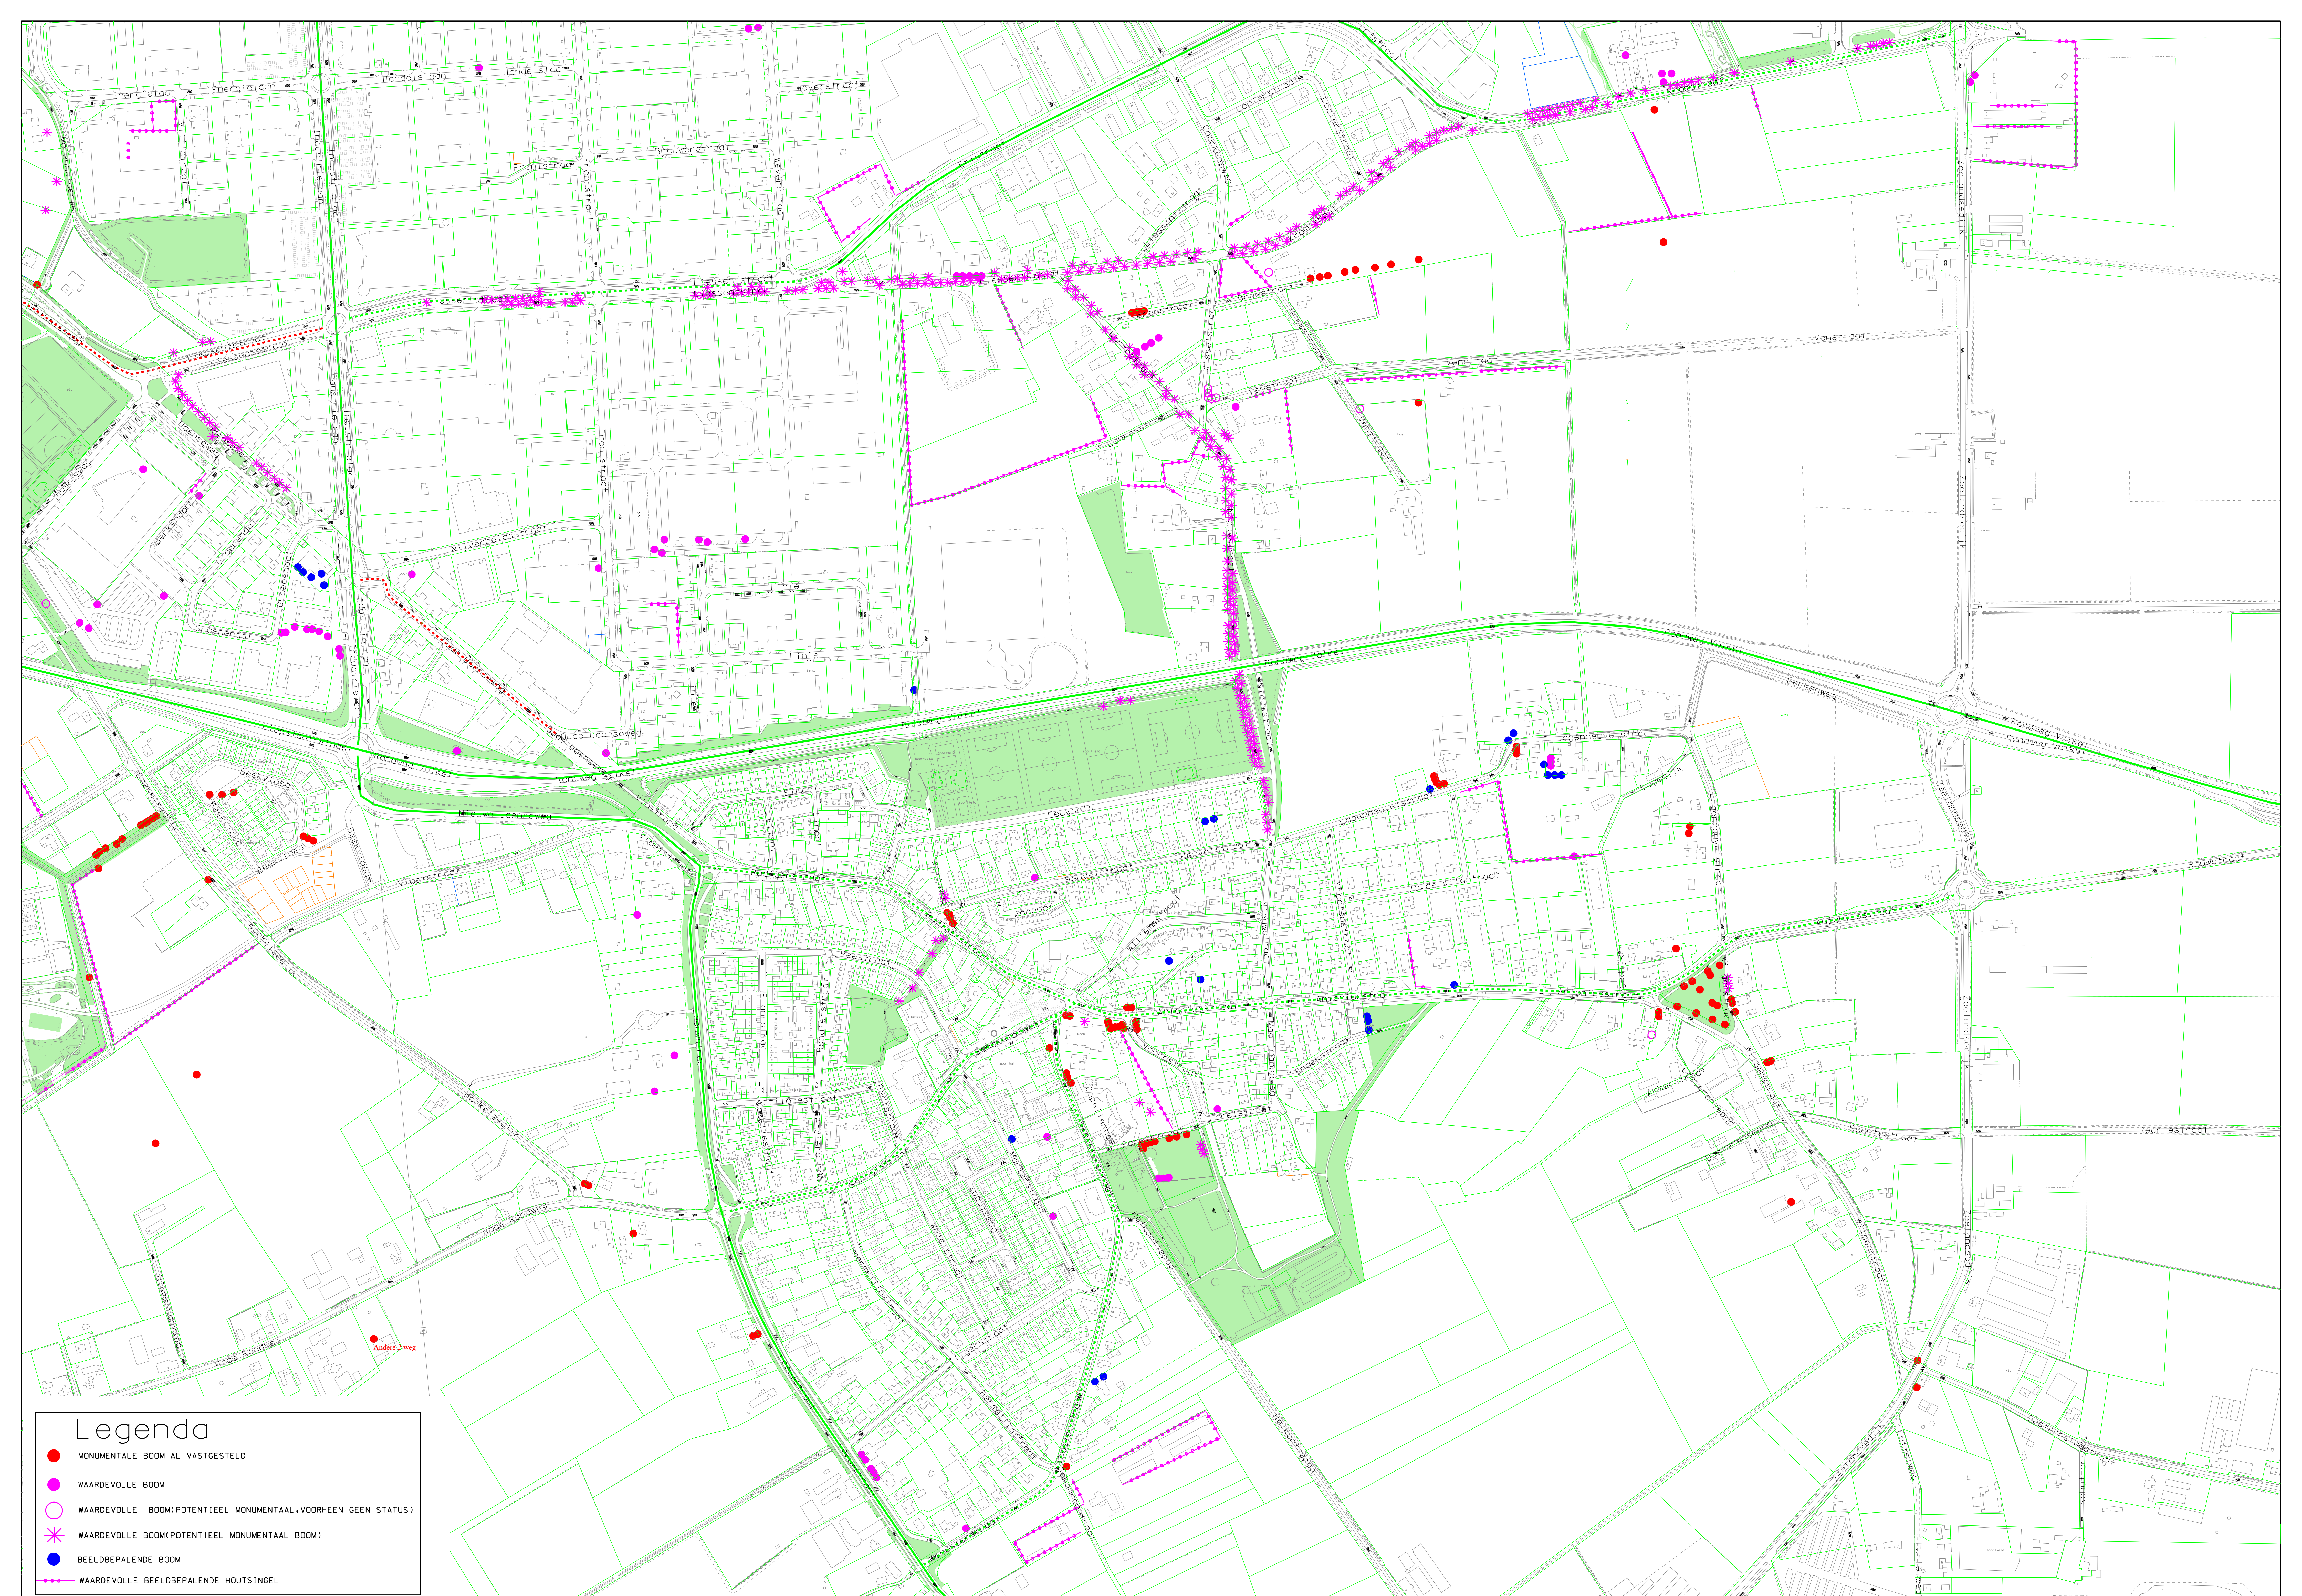

**Legenda**

- MONUMENTALE BOOM AL VASTGESTELD
- WAARDEVOLLE BOOM
- WAARDEVOLLE BOOM (POTENTIEEL MONUMENTAAL-VOORHEEN GEEN STATUS)
- \* WAARDEVOLLE BOOM (POTENTIEEL MONUMENTAAL BOOM)
- BEELOBEPALENDE BOOM
- WAARDEVOLLE BEELOBEPALENDE HOOTSINGEL

# Legenda

- MONUMENTALE BOOM AL VASTGESTELD
- WAARDEVOLLE BOOM
- WAARDEVOLLE BOOM (POTENTIEEL MONUMENTAAL, VOORHEEN GEEN STATUS)
- ✱ WAARDEVOLLE BOOM (POTENTIEEL MONUMENTAAL BOOM)
- BEELDBEPALENDE BOOM
- WAARDEVOLLE BEELDBEPALENDE HOUTSINGEL

- HOOFDONTSLUITING
- HISTORISCHE HOOFDONTSLUITING
- HISTORISCHE BUURTONTSLUITING

**Legenda**

- MONUMENTALE BOOM AL VASTGESTELD
- WAARDEVOLLE BOOM
- WAARDEVOLLE BOOM (POTENTIEEL MONUMENTAAL, VOORHEEN GEEN STATUS)
- ✱ WAARDEVOLLE BOOM (POTENTIEEL MONUMENTAAL BOOM)
- BEELDBEPALENDE BOOM
- WAARDEVOLLE BEELDBEPALENDE HOUTSINGEL