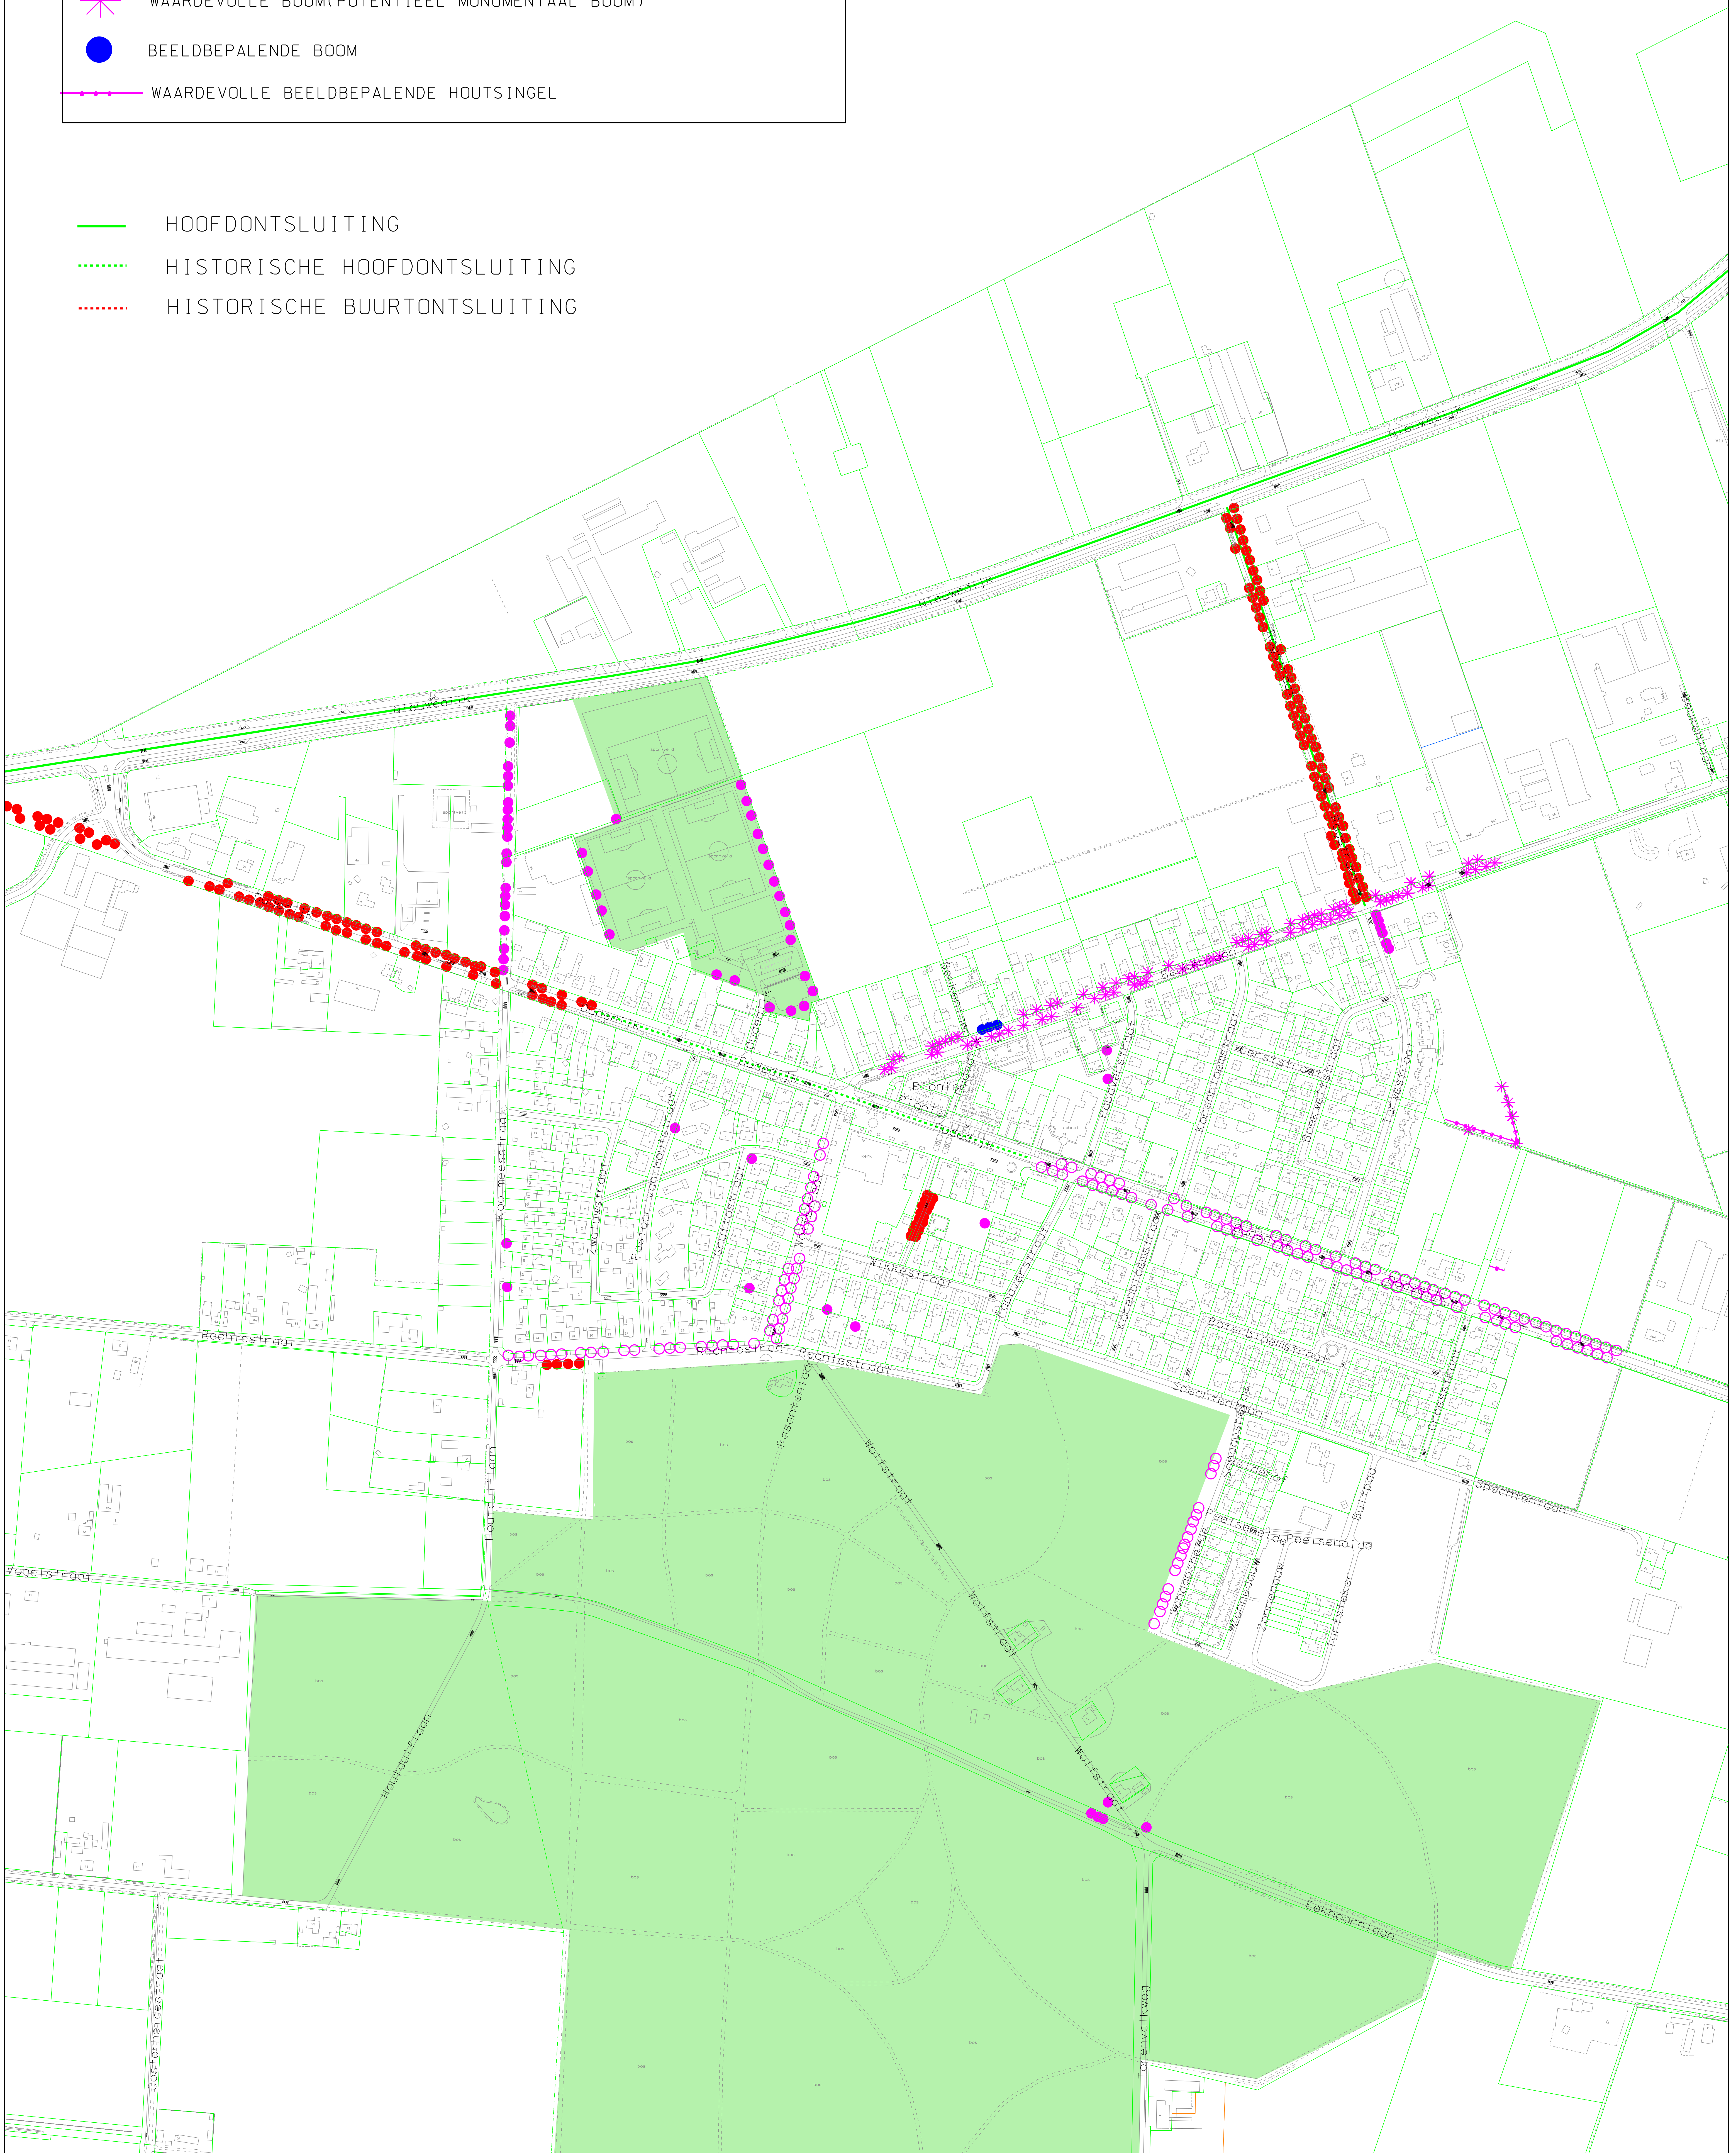

**Legenda**

- MONUMENTALE BOOM AL VASTGESTELD
- WAARDEVOLLE BOOM
- WAARDEVOLLE BOOM (POTENTIEEL MONUMENTAAL-VOORHEEN GEEN STATUS)
- \* WAARDEVOLLE BOOM (POTENTIEEL MONUMENTAAL BOOM)
- BEELOBEPALENDE BOOM
- WAARDEVOLLE BEELOBEPALENDE HOOTSINGEL

# Legenda

- MONUMENTALE BOOM AL VASTGESTELD
- WAARDEVOLLE BOOM
- WAARDEVOLLE BOOM (POTENTIEEL MONUMENTAAL, VOORHEEN GEEN STATUS)
- ✱ WAARDEVOLLE BOOM (POTENTIEEL MONUMENTAAL BOOM)
- BEELDBEPALENDE BOOM
- WAARDEVOLLE BEELDBEPALENDE HOUTSINGEL

- HOOFDONTSLUITING
- HISTORISCHE HOOFDONTSLUITING
- HISTORISCHE BUURTONTSLUITING

**Legenda**

- MONUMENTALE BOOM AL VASTGESTELD
- WAARDEVOLLE BOOM
- WAARDEVOLLE BOOM (POTENTIEEL MONUMENTAAL, VOORHEEN GEEN STATUS)
- ✱ WAARDEVOLLE BOOM (POTENTIEEL MONUMENTAAL BOOM)
- BEELDBEPALENDE BOOM
- WAARDEVOLLE BEELDBEPALENDE HOUTSINGEL