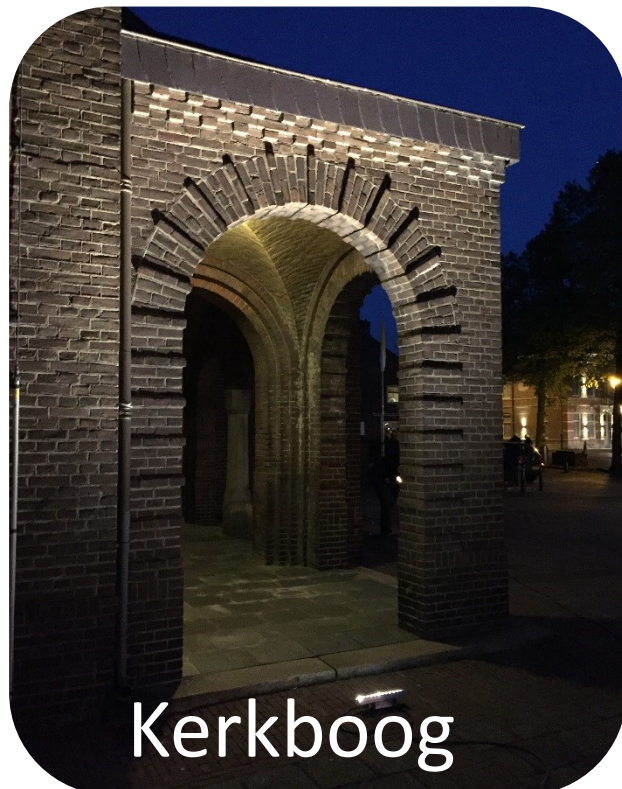

Impressie Philips demonstratie voor het aanlichten van de gevels van monumentale panden op de Markt in Waalre-Dorp.

Kerktoeren

Kerkboog