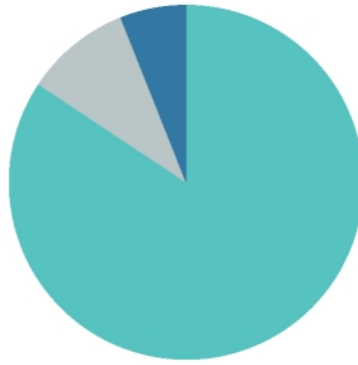

Bent u tevreden over de verspreiding van de Westlandse feestweken in de zomermaanden?

Total Heeft u verder nog opmerkingen en/of ideeën over evenementen in Westland?: Nee, Ja, namelijk:

- Ja
- Nee
- Geen mening

83

84.3%
9.6%
6.0%