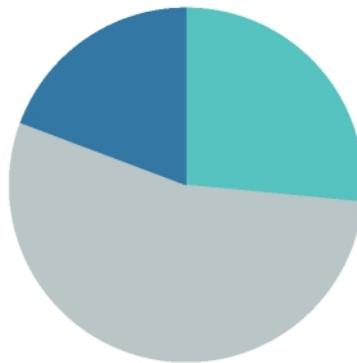

Total Heeft u verder nog opmerkingen en/of ideeën over evenementen in Westland?: Nee, Ja, namelijk:

- Ja
- Nee
- Geen mening

83

26.5%
54.2%
19.3%