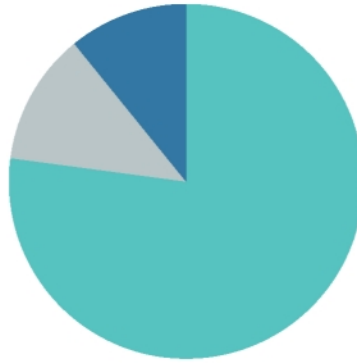

- Ja
- Nee
- Geen mening

83
74.7%
15.7%
9.6%

Vindt u dat organisatoren jongeren onder de 18 jaar die alcohol gedronken hebben, de toegang tot het evenement moeten weigeren?

Total Heeft u verder nog opmerkingen en/of ideeën over evenementen in Westland?: Nee, Ja, namelijk: