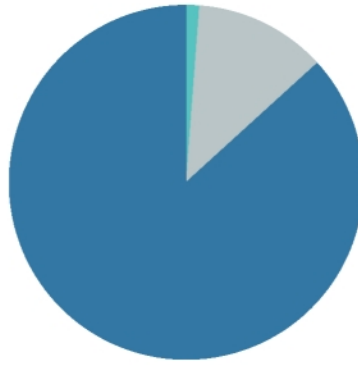

Voelt u zich als winkelier/horecaondernemer wel eens onveilig tijdens een evenement?

Total Heeft u verder nog opmerkingen en/of ideeën over evenementen in Westland?: Nee, Ja, namelijk:

83

● Vaak	1.2%
● Soms	12.0%
● Nooit	86.7%