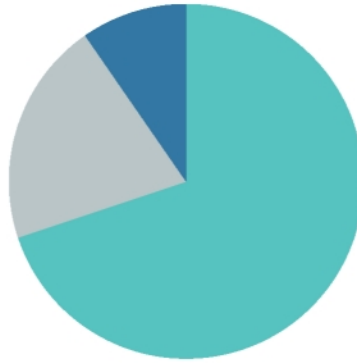

Vindt u dat er tijdens evenementen strenger gecontroleerd moet worden op jongeren onder de 18 jaar en alcoholgebruik?

Total Heeft u verder nog opmerkingen en/of ideeën over evenementen in Westland?: Nee, Ja, namelijk:

- Ja
- Nee
- Geen mening

83
69.9%
20.5%
9.6%