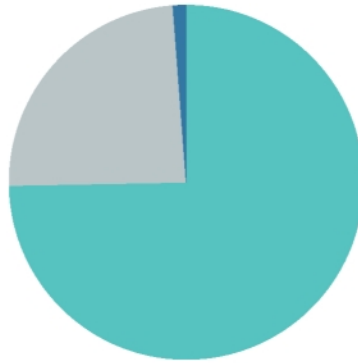

0.0%
0.0%
13.3%
86.7%

In welke kern heeft u uw onderneming?

Total Heeft u verder nog opmerkingen en/of ideeën over evenementen in Westland?: Nee, Ja, namelijk:

83

Wat vindt u van het aantal evenementen in uw kern waar uw winkel/onderneming is gevestigd?

Total Heeft u verder nog opmerkingen en/of ideeën over evenementen in Westland?: Nee, Ja, namelijk:

83

Response	Percentage
Te veel	4.8%
Precies goed	63.9%
Te weinig	24.1%
Geen mening	7.2%

Wat vindt u van het aantal evenementen in het hele Westland?

Total Heeft u verder nog opmerkingen en/of ideeën over evenementen in Westland?: Nee, Ja, namelijk:

83

Response	Percentage
Te veel	4.8%
Precies goed	65.1%
Te weinig	14.5%
Geen mening	15.7%

Vindt u dat de evenementen met name gericht moeten zijn op de Westlandse bevolking?