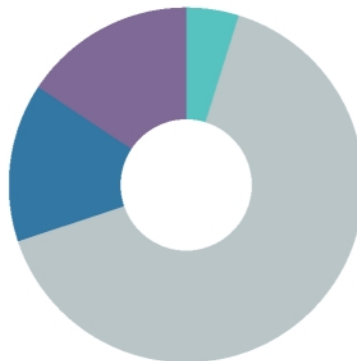

Wat vindt u van het aantal evenementen in het hele Westland?

Total Heeft u verder nog opmerkingen en/of ideeën over evenementen in Westland?: Nee, Ja, namelijk:

83

Response	Percentage
Te veel	4.8%
Precies goed	65.1%
Te weinig	14.5%
Geen mening	15.7%