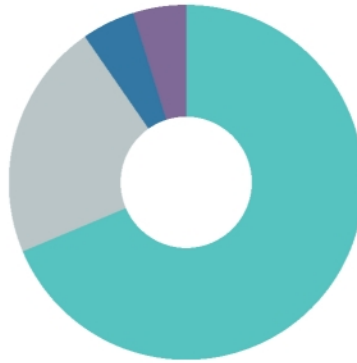

Vindt u dat de feestweken per definitie in het centrum van een kern dienen te worden georganiseerd?

Total Heeft u verder nog opmerkingen en/of ideeën over evenementen in Westland?: Nee, Ja, namelijk:

83

● Ja	68.7%
● Nee	21.7%
● Geen mening	4.8%
● Anders, namelijk:	4.8%

In de gemeente Westland worden in alle kernen Koningsdagevenementen georganiseerd. De duur van deze evenementen variëren van 1 dag tot 3 dagen. Hoeveel dagen zou volgens u een Koningsdagevenement moeten duren?