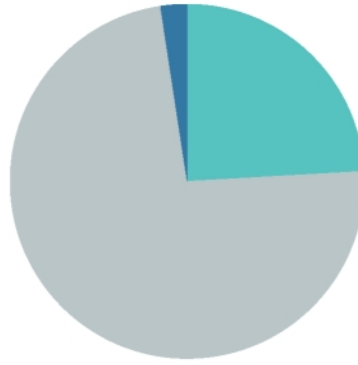

Vindt u dat er voor individuele evenementen, zoals (kinder)verjaardagen of jubilea, straten mogen worden afgesloten?

Total Heeft u verder nog opmerkingen en/of ideeën over evenementen in Westland?: Nee, Ja, namelijk:

Ja	24.1%
Nee	73.5%
Geen mening	2.4%