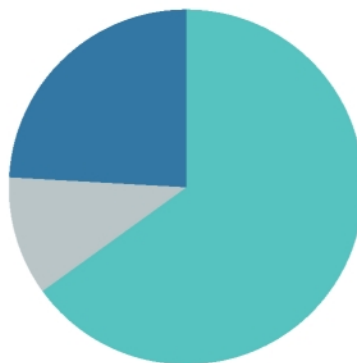

Kunnen de feestweken in de huidige vorm blijven bestaan?

Total Heeft u verder nog opmerkingen en/of ideeën over evenementen in Westland?: Nee, Ja, namelijk:

83

Response	Percentage
Ja	65.1%
Geen mening	10.8%
Nee, omdat:	24.1%