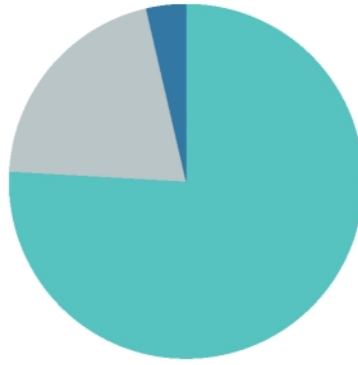

Vindt u dat het leveren van hekken, verkeersborden, parkeerfaciliteiten, en opruimen en reinigen etc. rondom evenementen een taak van de gemeente is?

Total Heeft u verder nog opmerkingen en/of ideeën over evenementen in Westland?: Nee, Ja, namelijk:

- Ja
- Nee
- Geen mening

83

75.9%

20.5%

3.6%

Vindt u dat de gemeente Westland bij de organisator kosten in rekening mag brengen voor het uitvoeren van deze taken?