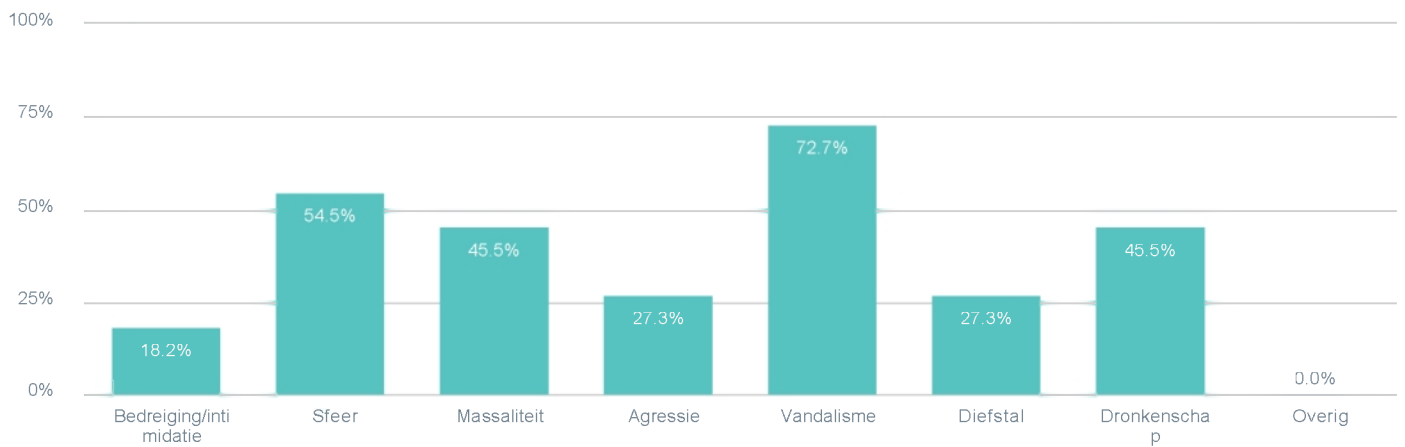

Waaruit bestaat dit gevoel van onveiligheid? (Maximaal 3 antwoorden mogelijk)

Total Heeft u verder nog opmerkingen en/of ideeën over evenementen in Westland?: Nee, Ja, namelijk:

11