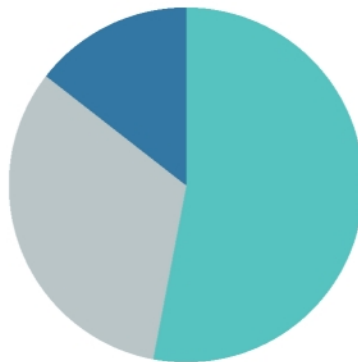

Total Heeft u verder nog opmerkingen en/of ideeën over evenementen in Westland?: Nee, Ja, namelijk:

83

Response	Percentage
Te veel	4.8%
Precies goed	65.1%
Te weinig	14.5%
Geen mening	15.7%

Vindt u dat de evenementen met name gericht moeten zijn op de Westlandse bevolking?

Total Heeft u verder nog opmerkingen en/of ideeën over evenementen in Westland?: Nee, Ja, namelijk:

- Ja
- Nee
- Geen mening

83
74.7%
24.1%
1.2%

De evenementen in de gemeente Westland worden steeds groter en trekken meer bezoekers. Wat vindt u van deze ontwikkeling?