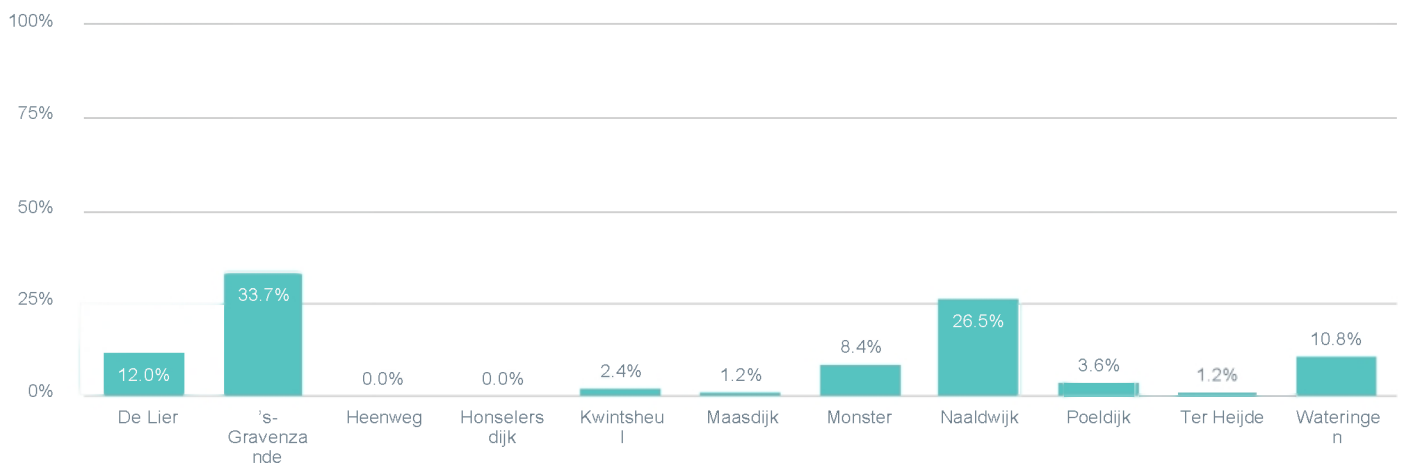

Enquête evenementenbeleid - Winkelier/horecaondernemer

Response status

Total Heeft u verder nog opmerkingen en/of ideeën over evenementen in Westland?: Nee, Ja, namelijk:

83

- Not Answered
- Refused
- Incomplete
- Completed

0.0%
0.0%
13.3%
86.7%

In welke kern heeft u uw onderneming?

Total Heeft u verder nog opmerkingen en/of ideeën over evenementen in Westland?: Nee, Ja, namelijk:

83

Wat vindt u van het aantal evenementen in uw kern waar uw winkel/onderneming is gevestigd?