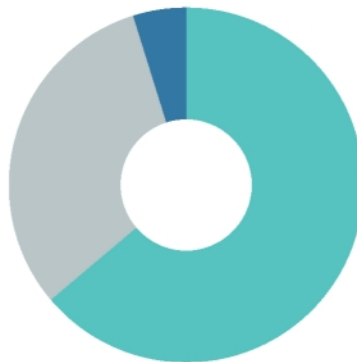

Total Heeft u verder nog opmerkingen en/of ideeën over evenementen in Westland?: Nee, Ja, namelijk:

83

● 1 dag	63.9%
● 2 dagen	31.3%
● 3 dagen	4.8%
● Meer dan 3 dagen	0.0%