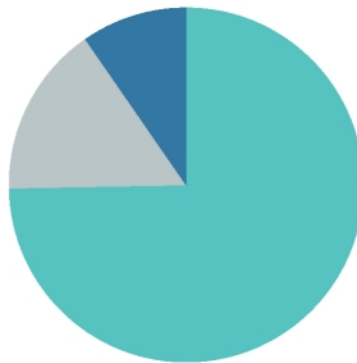

Vindt u dat de gemeente Westland maatregelen moet treffen wanneer een organisator de alcoholvoorschriften uit de vergunning niet naleeft?

Total Heeft u verder nog opmerkingen en/of ideeën over evenementen in Westland?: Nee, Ja, namelijk:

- Ja
- Nee
- Geen mening

83
74.7%
15.7%
9.6%