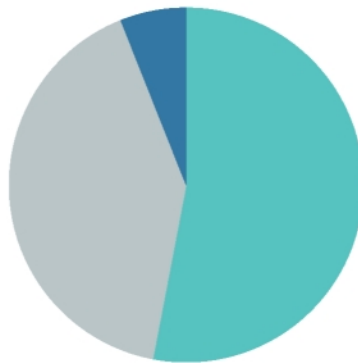

Total Heeft u verder nog opmerkingen en/of ideeën over evenementen in Westland?: Nee, Ja, namelijk:

- Ja
- Nee
- Geen mening

83

53.0%

41.0%

6.0%