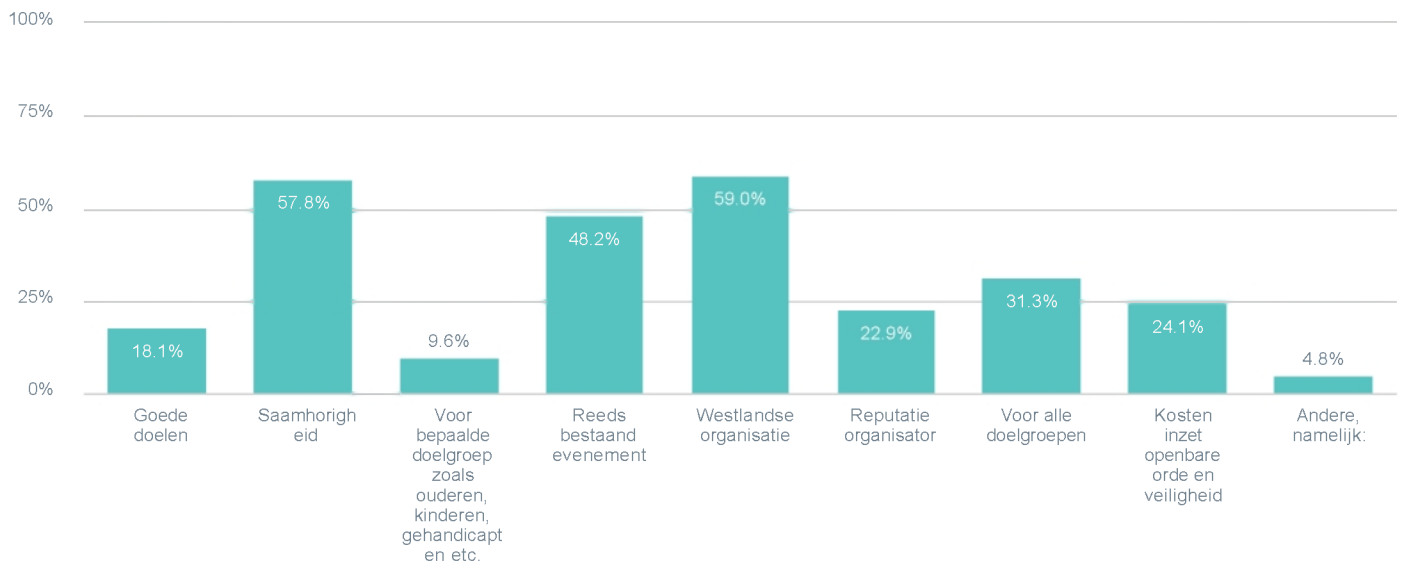

83

- 23.00 uur
- 24.00 uur
- 01.00 uur
- Anders, namelijk:

8.4%
20.5%
67.5%
3.6%

Vindt u dat er voor individuele evenementen, zoals (kinder)verjaardagen of jubilea, straten mogen worden afgesloten?

Total Heeft u verder nog opmerkingen en/of ideeën over evenementen in Westland?: Nee, Ja, namelijk:

Ja	24.1%
Nee	73.5%
Geen mening	2.4%

Indien er teveel aanvragen komen voor het organiseren van grote evenementen, moeten er keuzes worden gemaakt. Welke afwegingscriteria vindt u daarbij van belang? (meerdere antwoorden mogelijk)