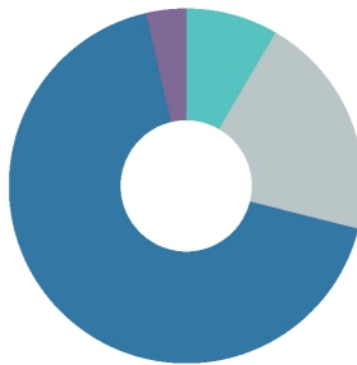

Welke eindtijd vindt u acceptabel voor evenementen die buiten plaatsvinden?

Total Heeft u verder nog opmerkingen en/of ideeën over evenementen in Westland?: Nee, Ja, namelijk:

83

- 23.00 uur
- 24.00 uur
- 01.00 uur
- Anders, namelijk:

8.4%
20.5%
67.5%
3.6%