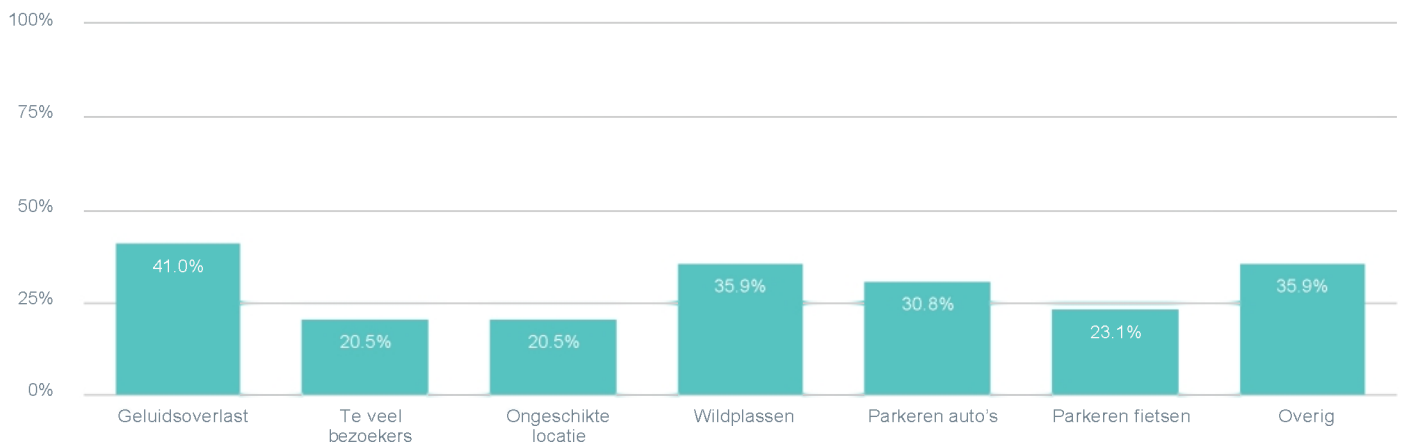

Waaruit bestaat deze overlast? (Maximaal 3 antwoorden mogelijk)

Total Heeft u verder nog opmerkingen en/of ideeën over evenementen in Westland?: Nee, Ja, namelijk:

39