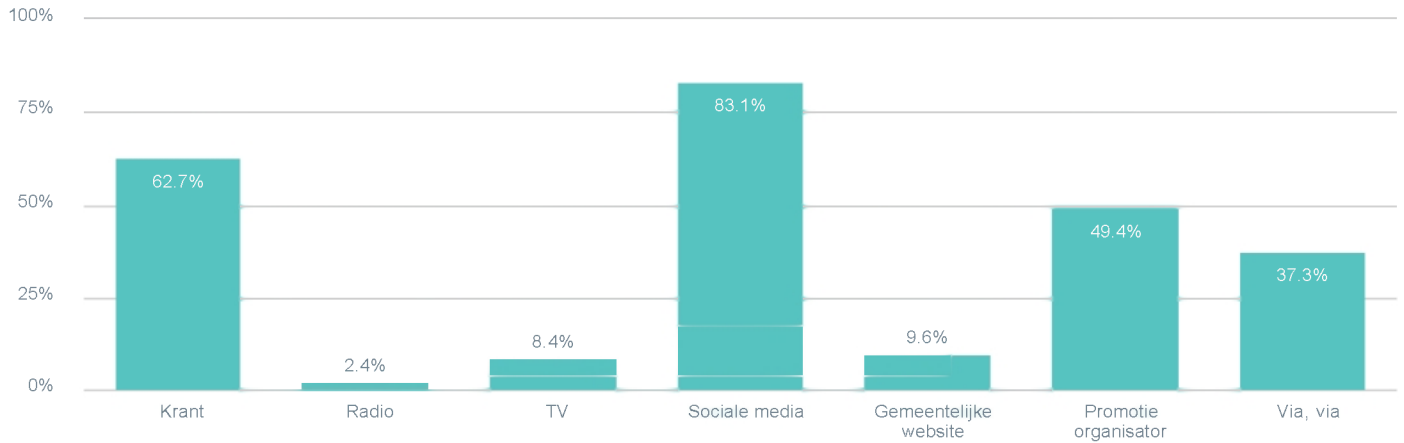

Total Heeft u verder nog opmerkingen en/of ideeën over evenementen in Westland?: Nee, Ja, namelijk:

83

Response	Percentage
Te veel	4.8%
Precies goed	65.1%
Te weinig	14.5%
Geen mening	15.7%

Vindt u dat de evenementen met name gericht moeten zijn op de Westlandse bevolking?

Total Heeft u verder nog opmerkingen en/of ideeën over evenementen in Westland?: Nee, Ja, namelijk:

- Ja
- Nee
- Geen mening

83
74.7%
24.1%
1.2%

De evenementen in de gemeente Westland worden steeds groter en trekken meer bezoekers. Wat vindt u van deze ontwikkeling?

Total Heeft u verder nog opmerkingen en/of ideeën over evenementen in Westland?: Nee, Ja, namelijk:

- Goed
- Slecht
- Geen mening

83
53.0%
32.5%
14.5%

**Welke kanalen raadpleegt u om informatie over de evenementen in Westland te vinden?
(Maximaal 3 antwoorden mogelijk)**