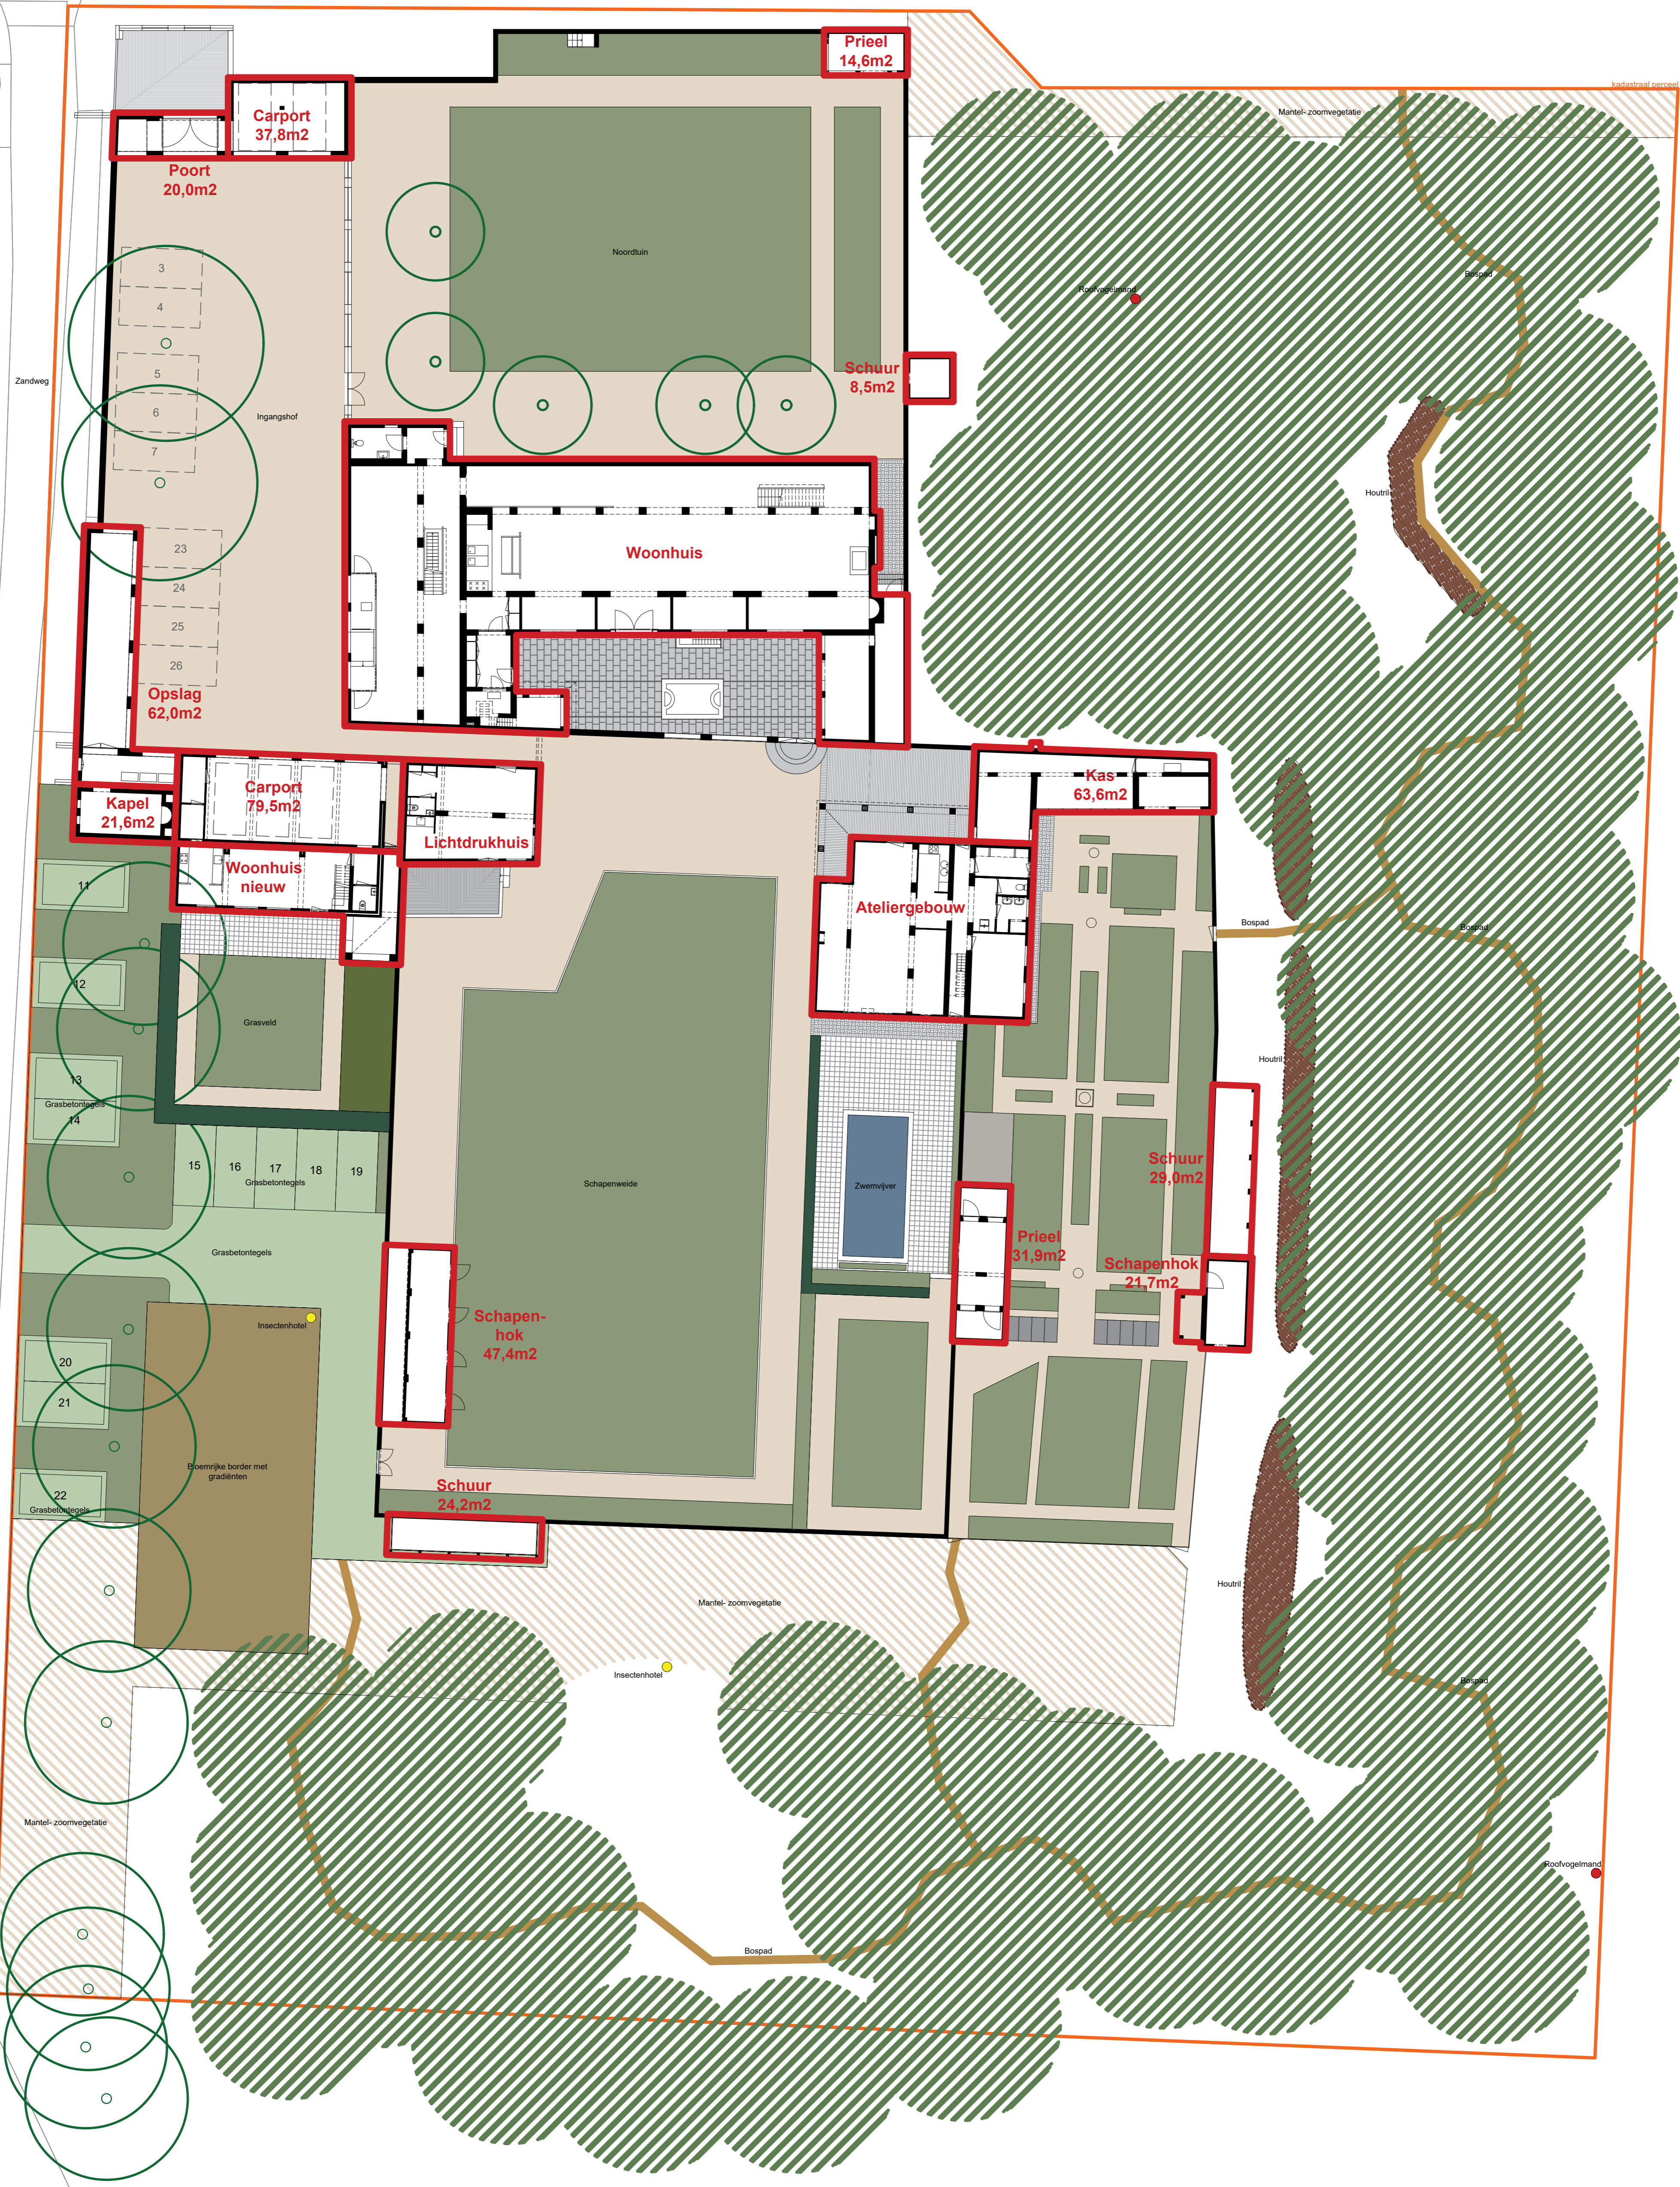

Rijksweg

Kanistraat perceel

Carport
37,8m²

Poort
20,0m²

Prieel
14,6m²

Schuur
8,5m²

Opslag
62,0m²

Kapel
21,6m²

Carport
79,5m²

Woonhuis
nieuw

Lichtdrukhuys

Woonhuis

Ateliergebouw

Kas
63,6m²

Schuur
29,0m²

Prieel
31,9m²

Schaphok
21,7m²

Schaphok
47,4m²

Schuur
24,2m²

Insectenhotel

Roofvogelmand

Zandweg

Noordtuin

Inganghof

23

24

25

26

11

12

13

14