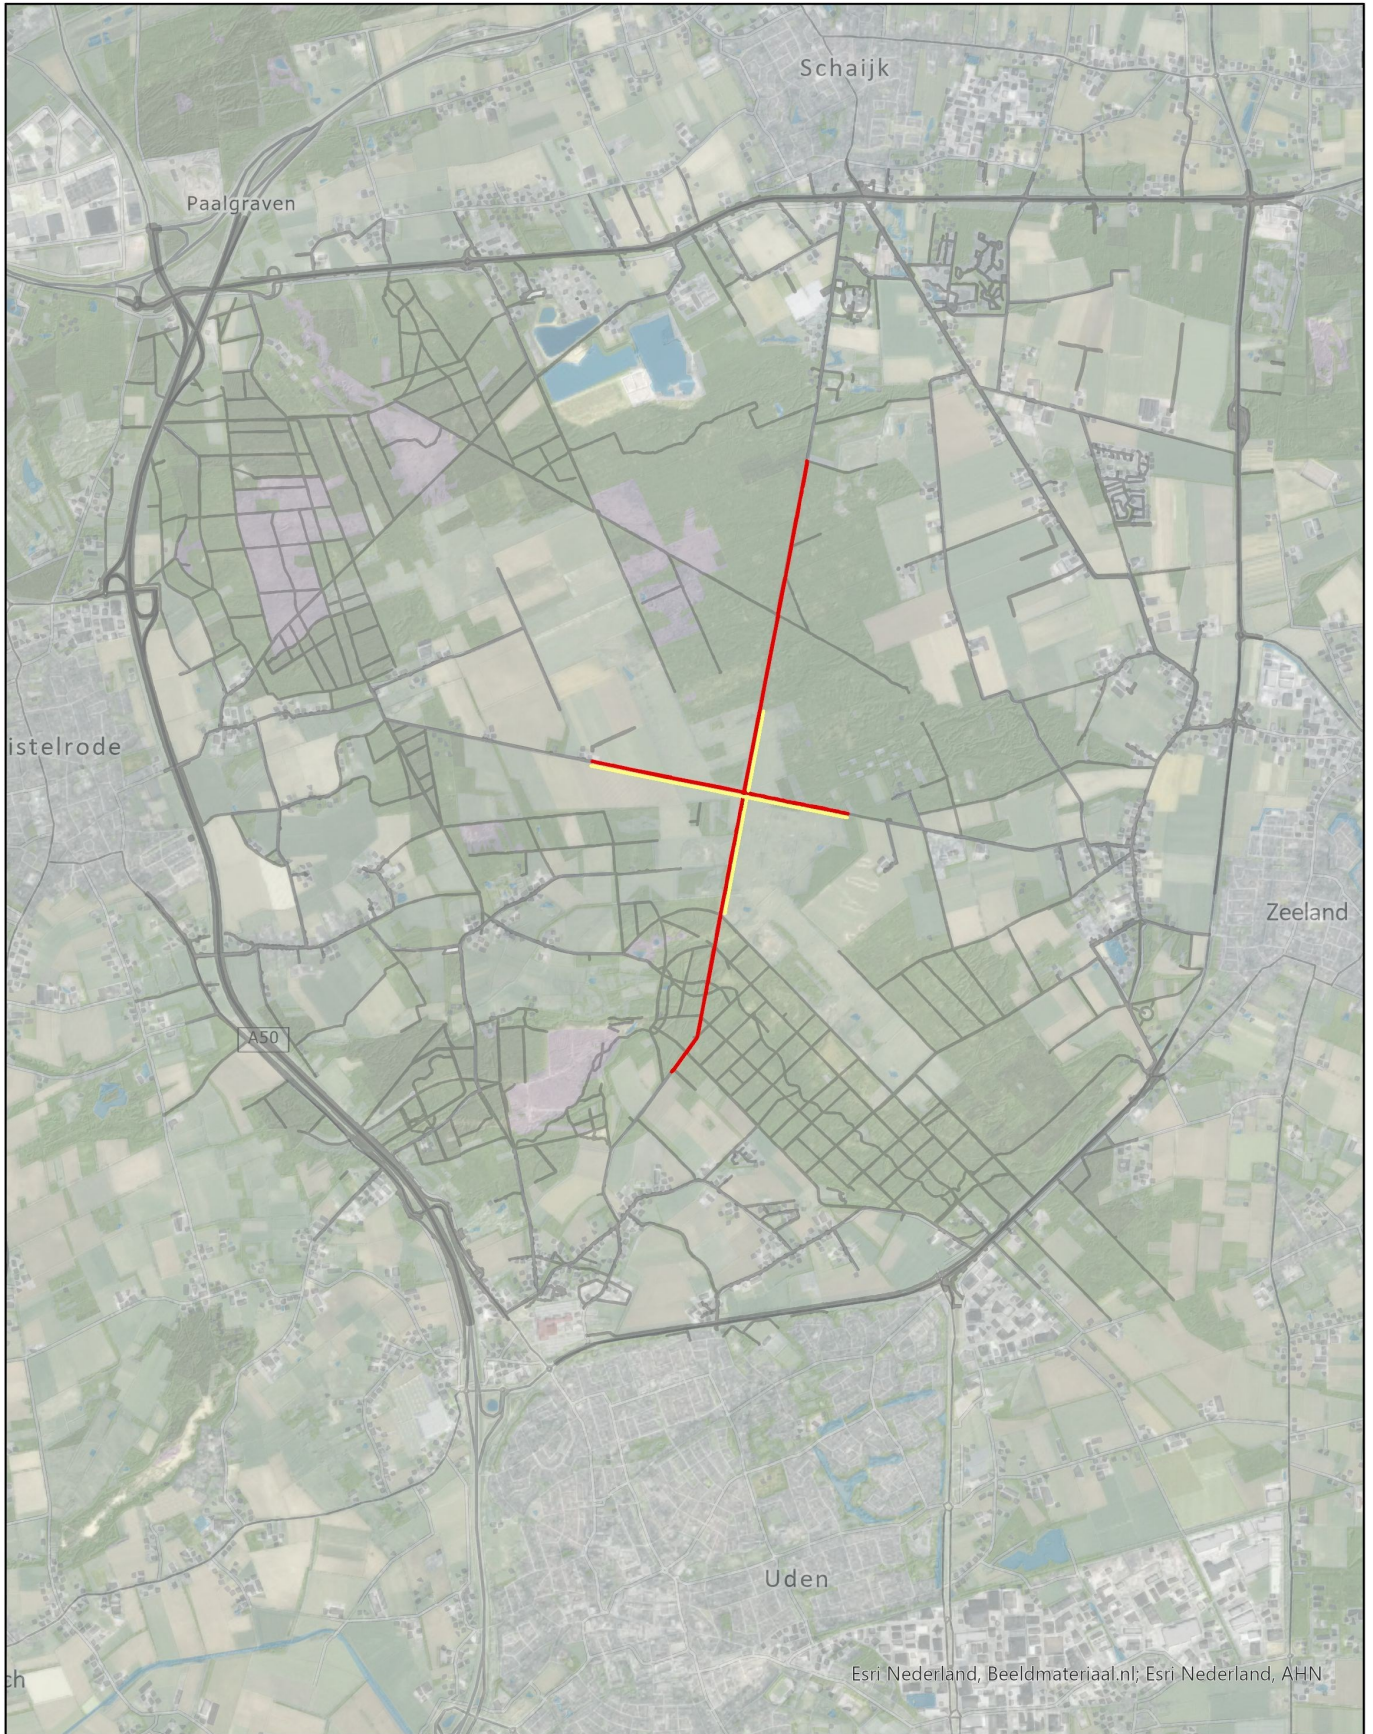

Locatie fietspaden

Eigendom Staatsbosbeheer 

0 0,75 1,5 3 Kilometers