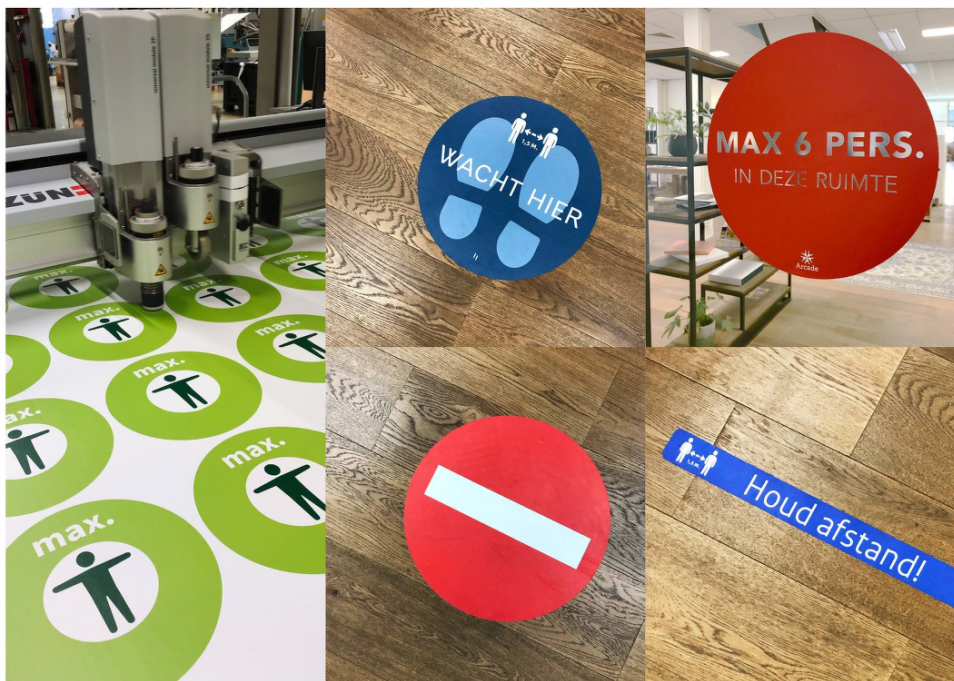

Van Deventer

Heeft u uw bedrijfs- of kantoorruimte al ingericht op de 1,5 meter-economie? Van Deventer uit 's-Gravensande produceert hiervoor hulpmiddelen zoals (vloer)stickers, posters, displays en vele andere signaleringsproducten. Het dit jaar 125 jaar bestaande bedrijf kan uiteraard ook maatwerk leveren en adviseert u graag bij de inrichting van uw ruimte.

Speciaal voor leden van MKB Westland geeft Van Deventer 10% korting op de producten. Gebruik promocode 'Corona2020' in het daarvoor bestemde veld.

Meer weten? Kijk op

<https://vandeventer.apogeestorefront.com/storefront/index.ep> of op

www.vandeventer.nl of neem contact op via info@vandeventer.nl.