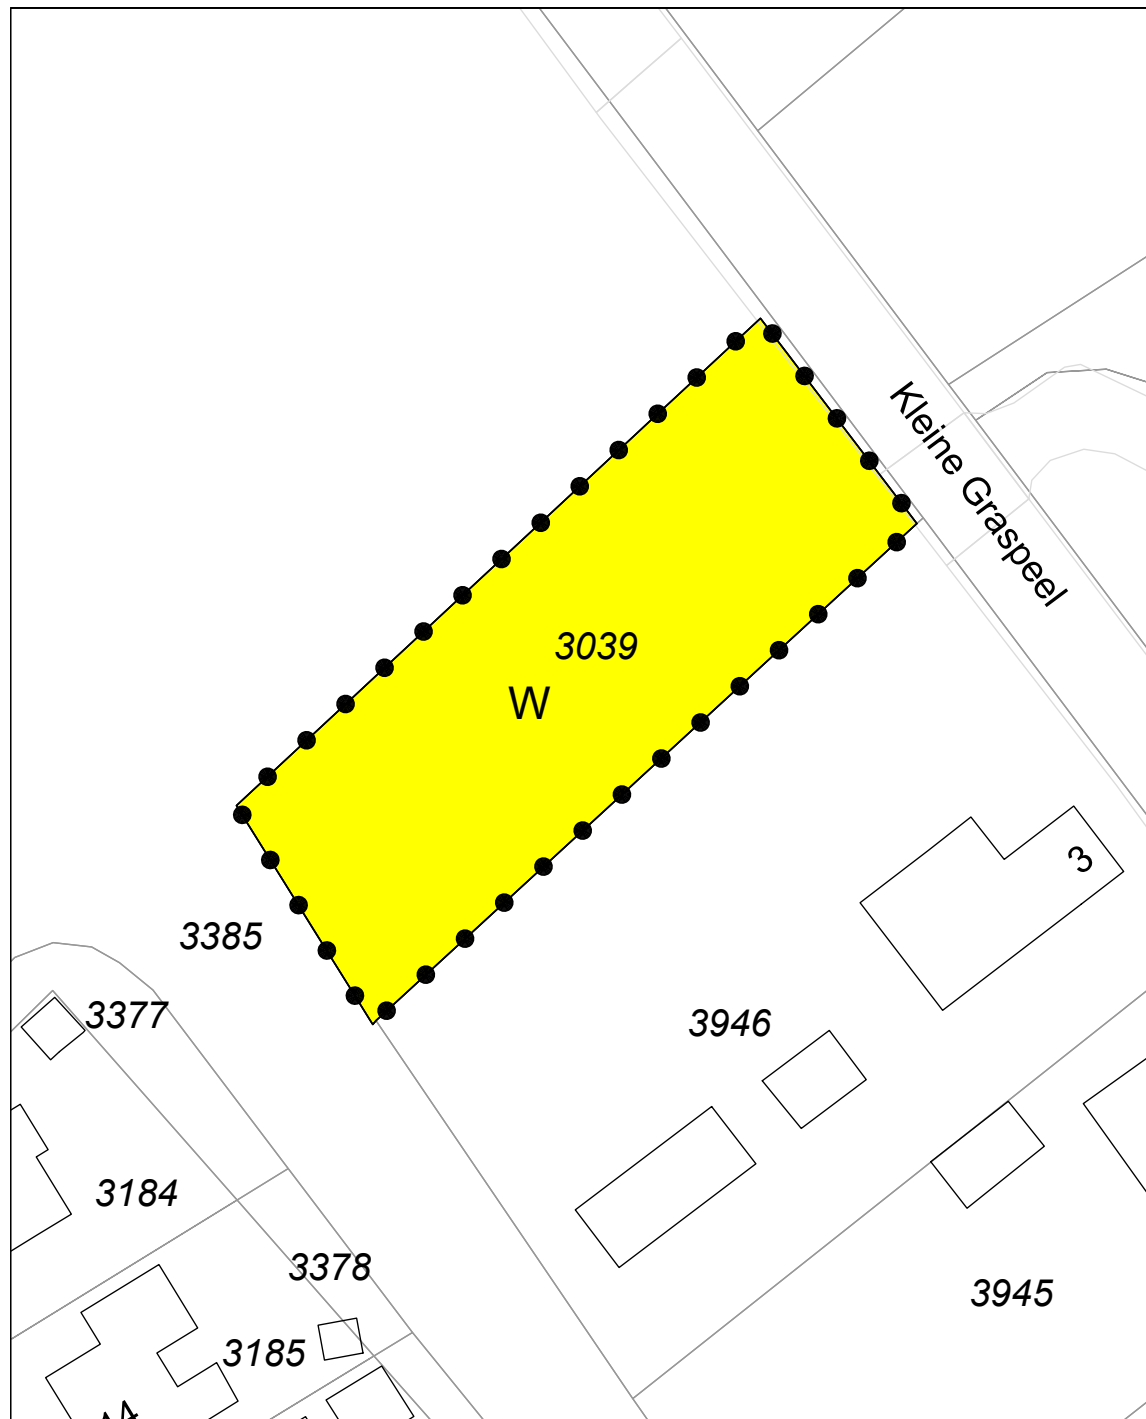

Legenda

Plangebied

Enkelbestemmingen

Wonen

Bestemmingsplan:

Kleine Graspeel naast 3
Zeeland
Gemeente Maashorst

Opdrachtgever: Pittiger in Planologie

Status: vastgesteld

Noordpijl