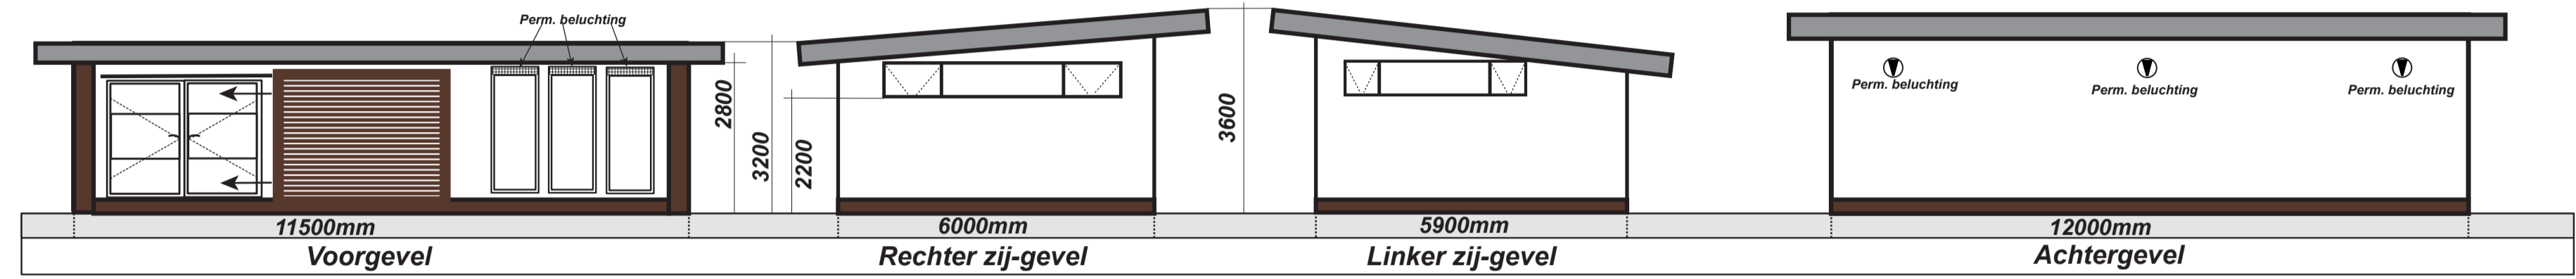

— Bebouwing
 — Kadastrale grens

Tekening 06/2020
Schaal 1:1000

Nieuwe situatie 2020
 Kadasterkaart Schaal 1:1000
 Bovenaanzicht Schaal 1:100
 Zij-aanzichten Schaal 1:100

Tekening 07/2020

Opdrachtgever:	L.M.J. Smets - Meldermunsterweg 2 - 6325PL Berg en terblijt - 06-54216207	
Project:	Atelier/tuinhuis Cauberg Valkenburg a/d Geul ongenummerd - tussen 22 en 24	
	Kadastr nr: B 02375	
	Centrumplan 2010- bestemm. Wonen	
Bestaande situatie 2020	Tekening 06/2020	Schaal 1:1000
Nieuwe situatie 2020	Tekening 07/2020	Schaal 1:1000/1:100
Plattegrond nieuwe situatie	Tekening 12072020	Schaal 1: 100
Vooraanzicht nieuwe situatie	Tekening 14072020	Schaal 1:100