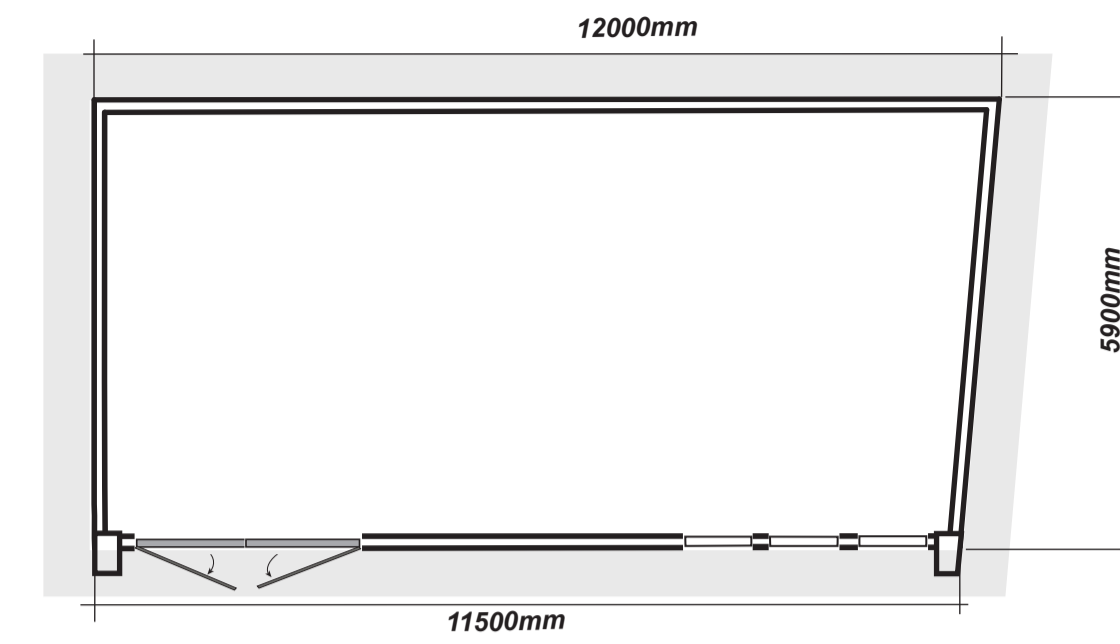

Cauberg , 6301BT Valkenburg
Gemeente Valkenburg aan de Geul
Perceel Valkenburg (L), B 02375

De kaart is noordgericht, schaal 1:1000
Locatie (Rijksdriehoek) : 185965/319217

Aan dit uittreksel kunnen geen betrouwbare maten worden ontleend. De Dienst voor het kadaster en de openbare registers behoudt zich de intellectuele eigendomsrechten voor, waaronder het auteursrecht en het databankenrecht.

— Bebouwing
— Kadastrale grens

Tekening 06/2020
Schaal 1:1000

Nieuwe situatie 2020
Kadasterkaart Schaal 1:1000
Bovenaanzicht Schaal 1:100
Zij-aanzichten Schaal 1:100

Tekening 07/2020

Opdrachtgever:	L.M.J. Smets - Meldermunsterweg 2 - 6325PL Berg en terblijt - 06-54216207	
Project:	Atelier/tuinhuis Cauberg Valkenburg a/d Geul ongenummerd - tussen 22 en 24	
	Kadastr nr: B 02375	
	Centrumplan 2010- bestemm. Wonen	
Bestaande situatie 2020	Tekening 06/2020	Schaal 1:1000
Nieuwe situatie 2020	Tekening 07/2020	Schaal 1:1000/1:100
Plattegrond nieuwe situatie	Tekening 12072020	Schaal 1: 100
Vooraanzicht nieuwe situatie	Tekening 14072020	Schaal 1:100

Realisatie Atelier-tuinhuis t.b.v. eigen gebruik
Constructief ontwerp: Vrijopgelegde houtscelbouw
Toegepaste normen: NEN-EN1990 + 1991