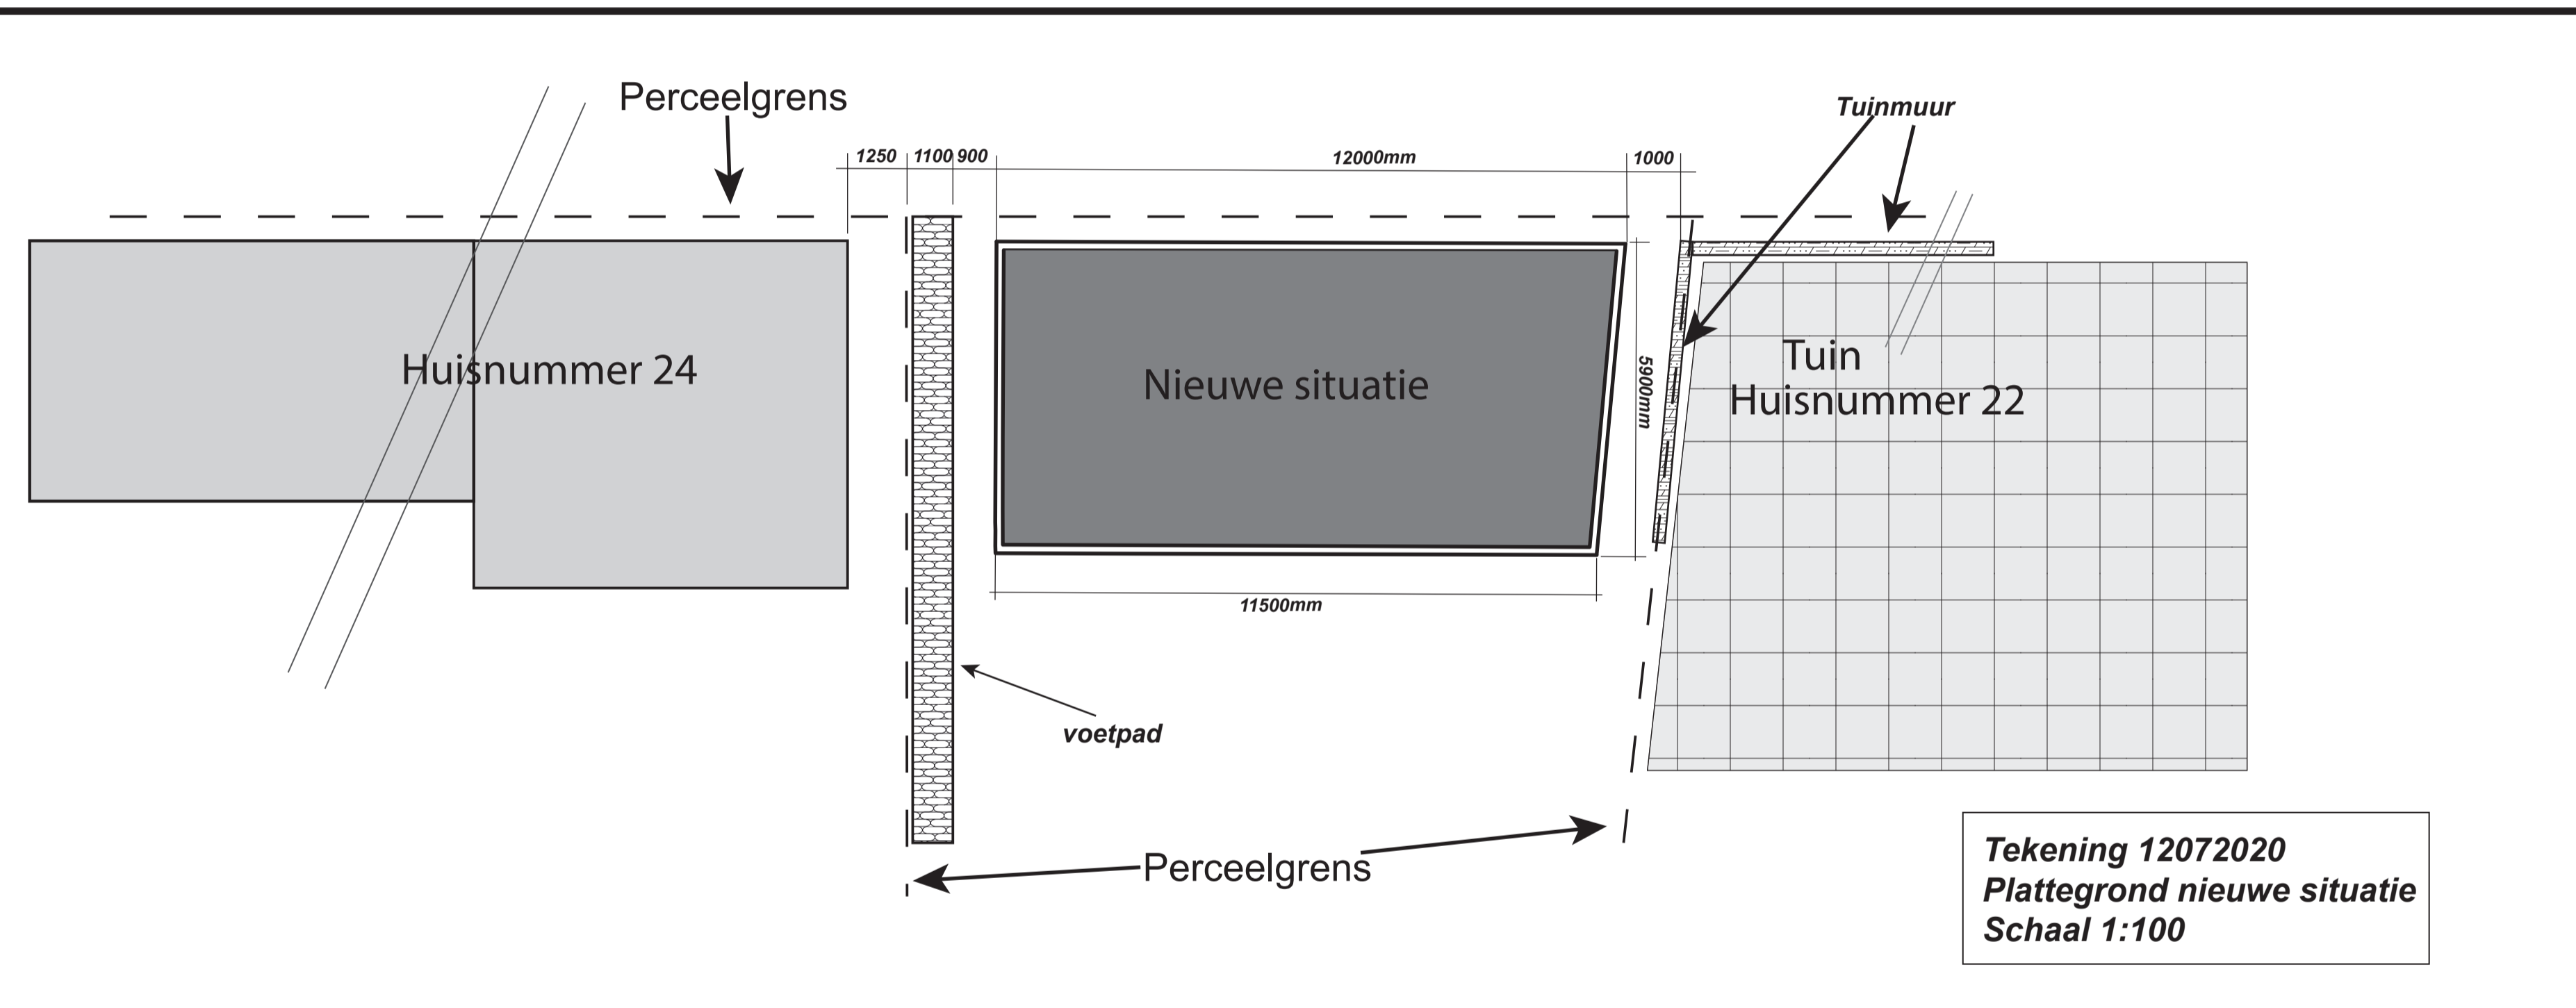

Cauberg , 6301BT Valkenburg
 Gemeente Valkenburg aan de Geul
 Perceel Valkenburg (L), B 02375

De kaart is noordgericht, schaal 1:1000
 Locatie (Rijksdriehoek) : 185965/319217

Aan dit uittreksel kunnen geen betrouwbare maten worden ontleend. De Dienst voor het kadaster en de openbare registers behoudt zich de intellectuele eigendomsrechten voor, waaronder het auteursrecht en het databankenrecht.

— Bebouwing
 — Kadastrale grens

Tekening 06/2020
Schaal 1:1000

Nieuwe situatie 2020
 Kadasterkaart Schaal 1:1000
 Bovenaanzicht Schaal 1:100
 Zij-aanzichten Schaal 1:100

Tekening 07/2020

Opdrachtgever:	L.M.J. Smets - Meldermunsterweg 2 - 6325PL Berg en terblijt - 06-54216207	
Project:	Atelier/tuinhuis Cauberg Valkenburg a/d Geul ongenummerd - tussen 22 en 24	
	Kadastr nr: B 02375	
	Centrumplan 2010- bestemm. Wonen	
Bestaande situatie 2020	Tekening 06/2020	Schaal 1:1000
Nieuwe situatie 2020	Tekening 07/2020	Schaal 1:1000/1:100
Plattegrond nieuwe situatie	Tekening 12072020	Schaal 1: 100
Vooraanzicht nieuwe situatie	Tekening 14072020	Schaal 1:100