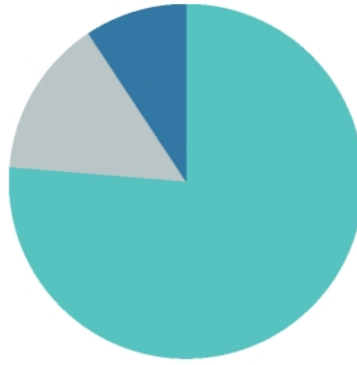

Vindt u dat, u als organisator, jongeren onder de 18 jaar die gedronken hebben, de toegang tot het evenement moet weigeren?

Total Heeft u verder nog opmerkingen en/of ideeën over evenementen in Westland?: All

- Ja
- Nee
- Geen mening

97

76.3%

14.4%

9.3%

Vindt u het wenselijk dat er bij evenementen zoals de Sinterklaasintocht, Halloween en sportdemonstraties etc. alcohol wordt geschonken?