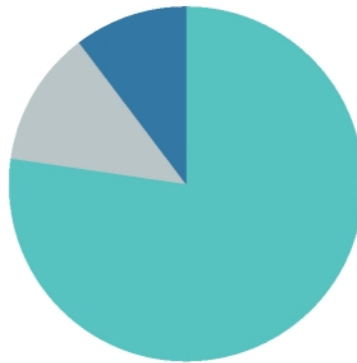

Total Heeft u verder nog opmerkingen en/of ideeën over evenementen in Westland?: All

97

- Ja
- Nee
- Geen mening

77.3%
12.4%
10.3%