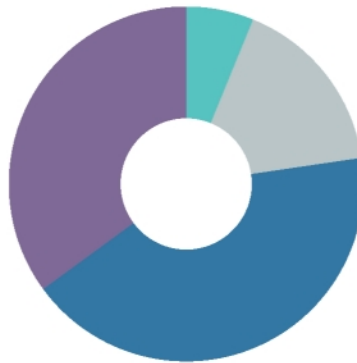

De feestweken zijn allemaal meerdaagse evenementen. Hoelang vindt u dat een feest in een kern mag duren?

Total Heeft u verder nog opmerkingen en/of ideeën over evenementen in Westland?: All

- 2 dagen
- 3 dagen
- 4 dagen
- 5 – 7 dagen

97
6.2%
16.5%
42.3%
35.1%