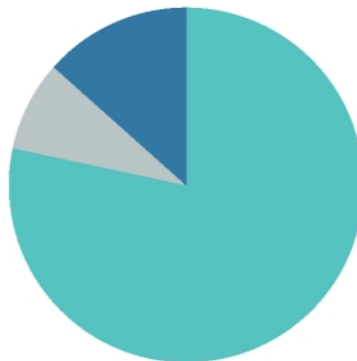

Kunnen de zomerevenementen (bijv. feestweken) in de huidige vorm blijven bestaan?

Total Heeft u verder nog opmerkingen en/of ideeën over evenementen in Westland?: All

97

● Ja	78.4%
● Geen mening	8.2%
● Nee, omdat:	13.4%