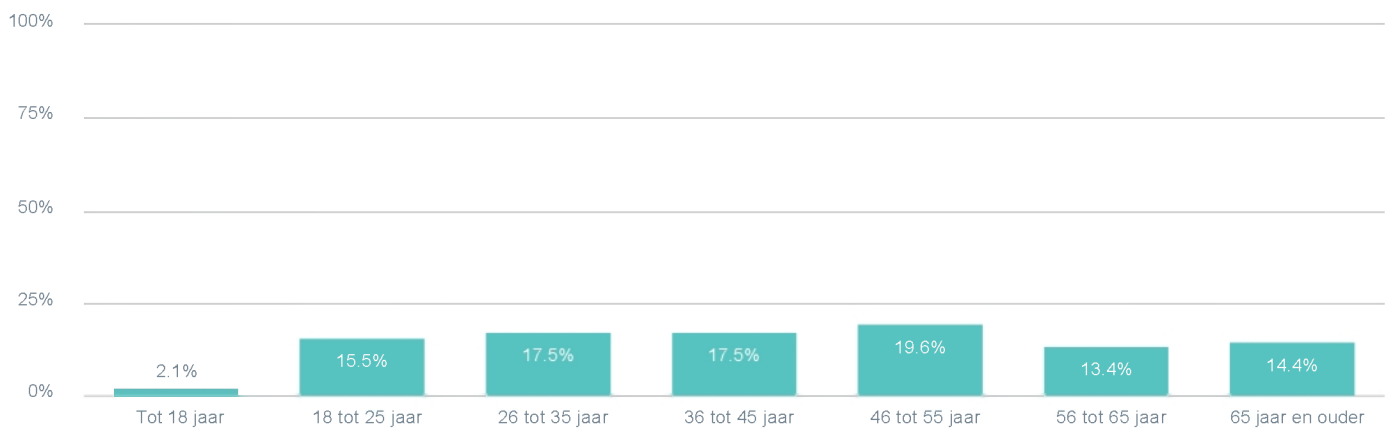

## Response status

**Total** Heeft u verder nog opmerkingen en/of ideeën over evenementen in Westland?: All

97

- Not Answered
- Refused
- Incomplete
- Completed

0.0%  
0.0%  
13.4%  
86.6%

## In welke leeftijdscategorie valt u?

**Total** Heeft u verder nog opmerkingen en/of ideeën over evenementen in Westland?: All

97