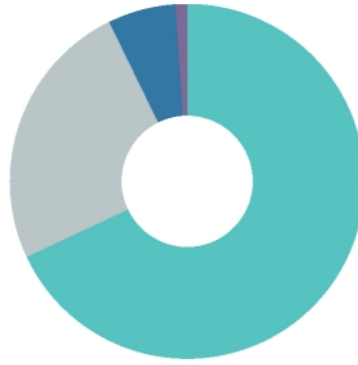

● Ja	3.1%
● Nee	93.8%
● Geen mening	1.0%
● Anders, namelijk:	2.1%

Kunnen de zomerevenementen (bijv. feestweken) in de huidige vorm blijven bestaan?

**Total** Heeft u verder nog opmerkingen en/of ideeën over evenementen in Westland?: All

97

● Ja	78.4%
● Geen mening	8.2%
● Nee, omdat:	13.4%

Vindt u dat de feestweken in de gemeente Westland per definitie in het centrum van een kern dienen te worden georganiseerd?

**Total** Heeft u verder nog opmerkingen en/of ideeën over evenementen in Westland?: All