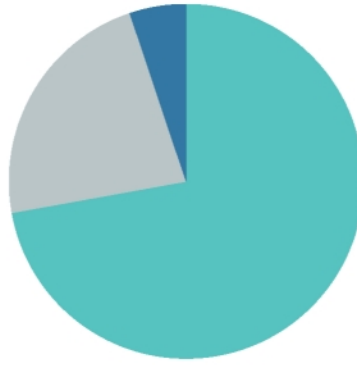

Vindt u dat er tijdens evenementen strenger gecontroleerd moet worden op jongeren onder de 18 jaar en alcoholgebruik?

Total Heeft u verder nog opmerkingen en/of ideeën over evenementen in Westland?: All

- Ja
- Nee
- Geen mening

97
72.2%
22.7%
5.2%