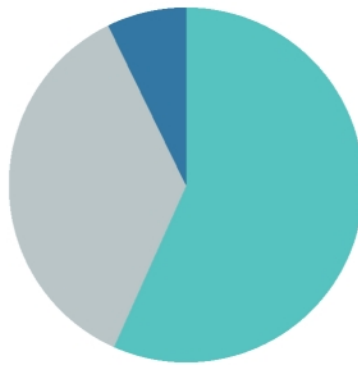

Total Heeft u verder nog opmerkingen en/of ideeën over evenementen in Westland?: All

- Ja
- Nee
- Geen mening

97

56.7%
36.1%
7.2%