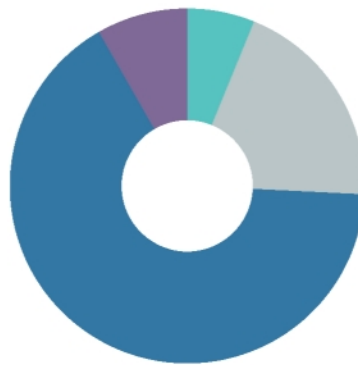

Welke eindtijd vindt u acceptabel voor evenementen die buiten plaatsvinden?

Total Heeft u verder nog opmerkingen en/of ideeën over evenementen in Westland?: All

97

- 23.00 uur
- 24.00 uur
- 01.00 uur
- Anders, namelijk:

6.2%
19.6%
66.0%
8.2%