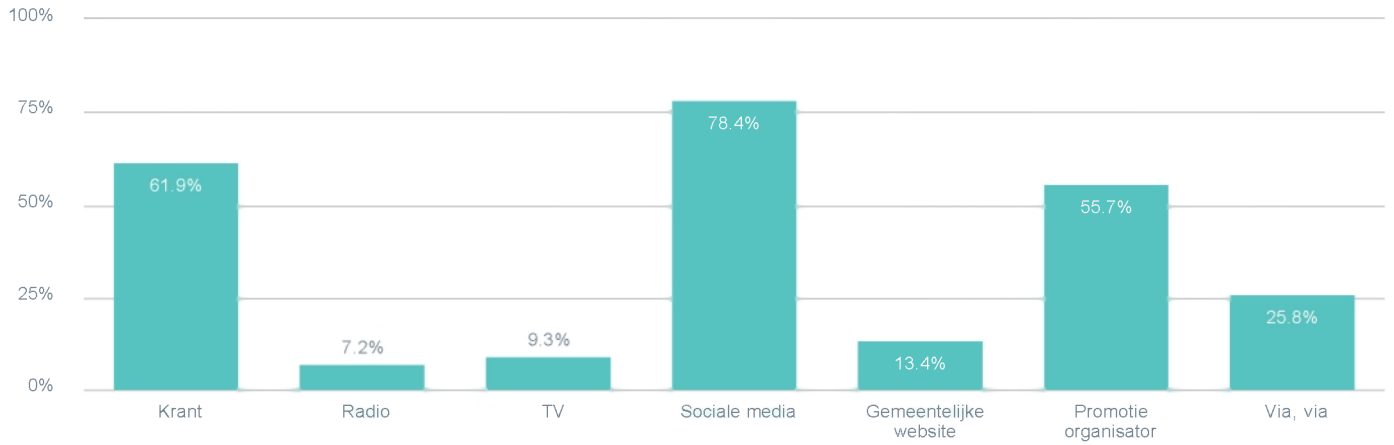

### Moeten de evenementen met name gericht zijn op de Westlandse bevolking?

**Total** Heeft u verder nog opmerkingen en/of ideeën over evenementen in Westland?: All

- Ja
- Nee
- Geen mening

**97**

76.3%  
18.6%  
5.2%

### De evenementen in de gemeente Westland worden steeds groter en trekken meer bezoekers. Wat vindt u van deze ontwikkeling?

**Total** Heeft u verder nog opmerkingen en/of ideeën over evenementen in Westland?: All

- Goed
- Slecht
- Geen mening

**97**

60.8%  
19.6%  
19.6%

**Welke kanalen raadpleegt u om informatie over de evenementen in Westland te vinden?  
(Maximaal 3 antwoorden mogelijk)**

**Total** Heeft u verder nog opmerkingen en/of ideeën over evenementen in Westland?: All