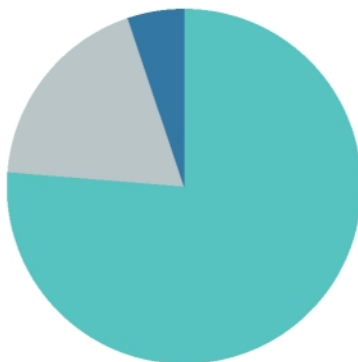

Moeten de evenementen met name gericht zijn op de Westlandse bevolking?

Total Heeft u verder nog opmerkingen en/of ideeën over evenementen in Westland?: All

- Ja
- Nee
- Geen mening

97

76.3%
18.6%
5.2%