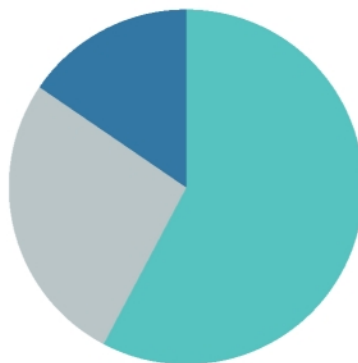

## Enquête evenementenbeleid - Organisator

Regelmatig vinden er in diverse sporthallen evenementen plaats die geen relatie hebben met sport. Vindt u dit een geschikte locatie voor een evenement?

**Total** Heeft u verder nog opmerkingen en/of ideeën over evenementen in Westland?: All

- Ja
- Nee
- Geen mening

97

81.4%

10.3%

8.2%

In Westland zijn geen specifieke locaties in de open lucht aangewezen als evenemententerrein. Vindt u het wenselijk dat er evenemententerreinen worden aangewezen?