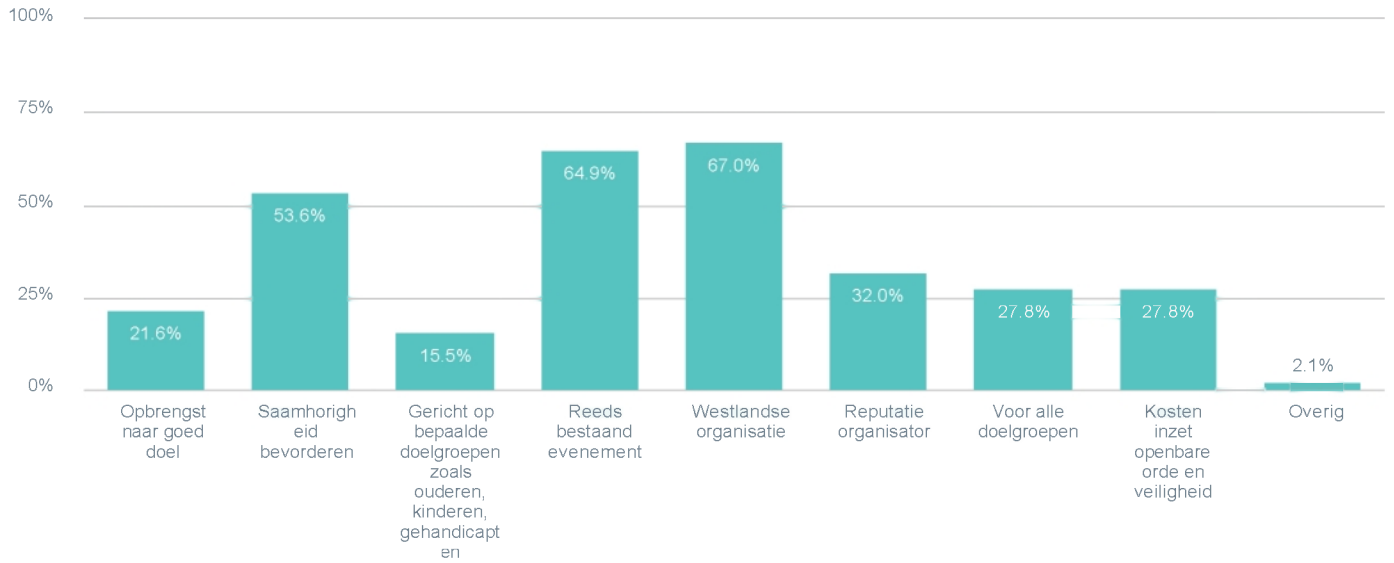

97

**Welke eindtijd vindt u acceptabel voor evenementen die buiten plaatsvinden?**

**Total** Heeft u verder nog opmerkingen en/of ideeën over evenementen in Westland?: All

97

- 23.00 uur
- 24.00 uur
- 01.00 uur
- Anders, namelijk:

6.2%  
19.6%  
66.0%  
8.2%

Indien er teveel aanvragen komen voor het organiseren van grote evenementen, moeten er keuzes worden gemaakt. Welke afwegingscriteria vindt u daarbij van belang? (meerdere antwoorden mogelijk)