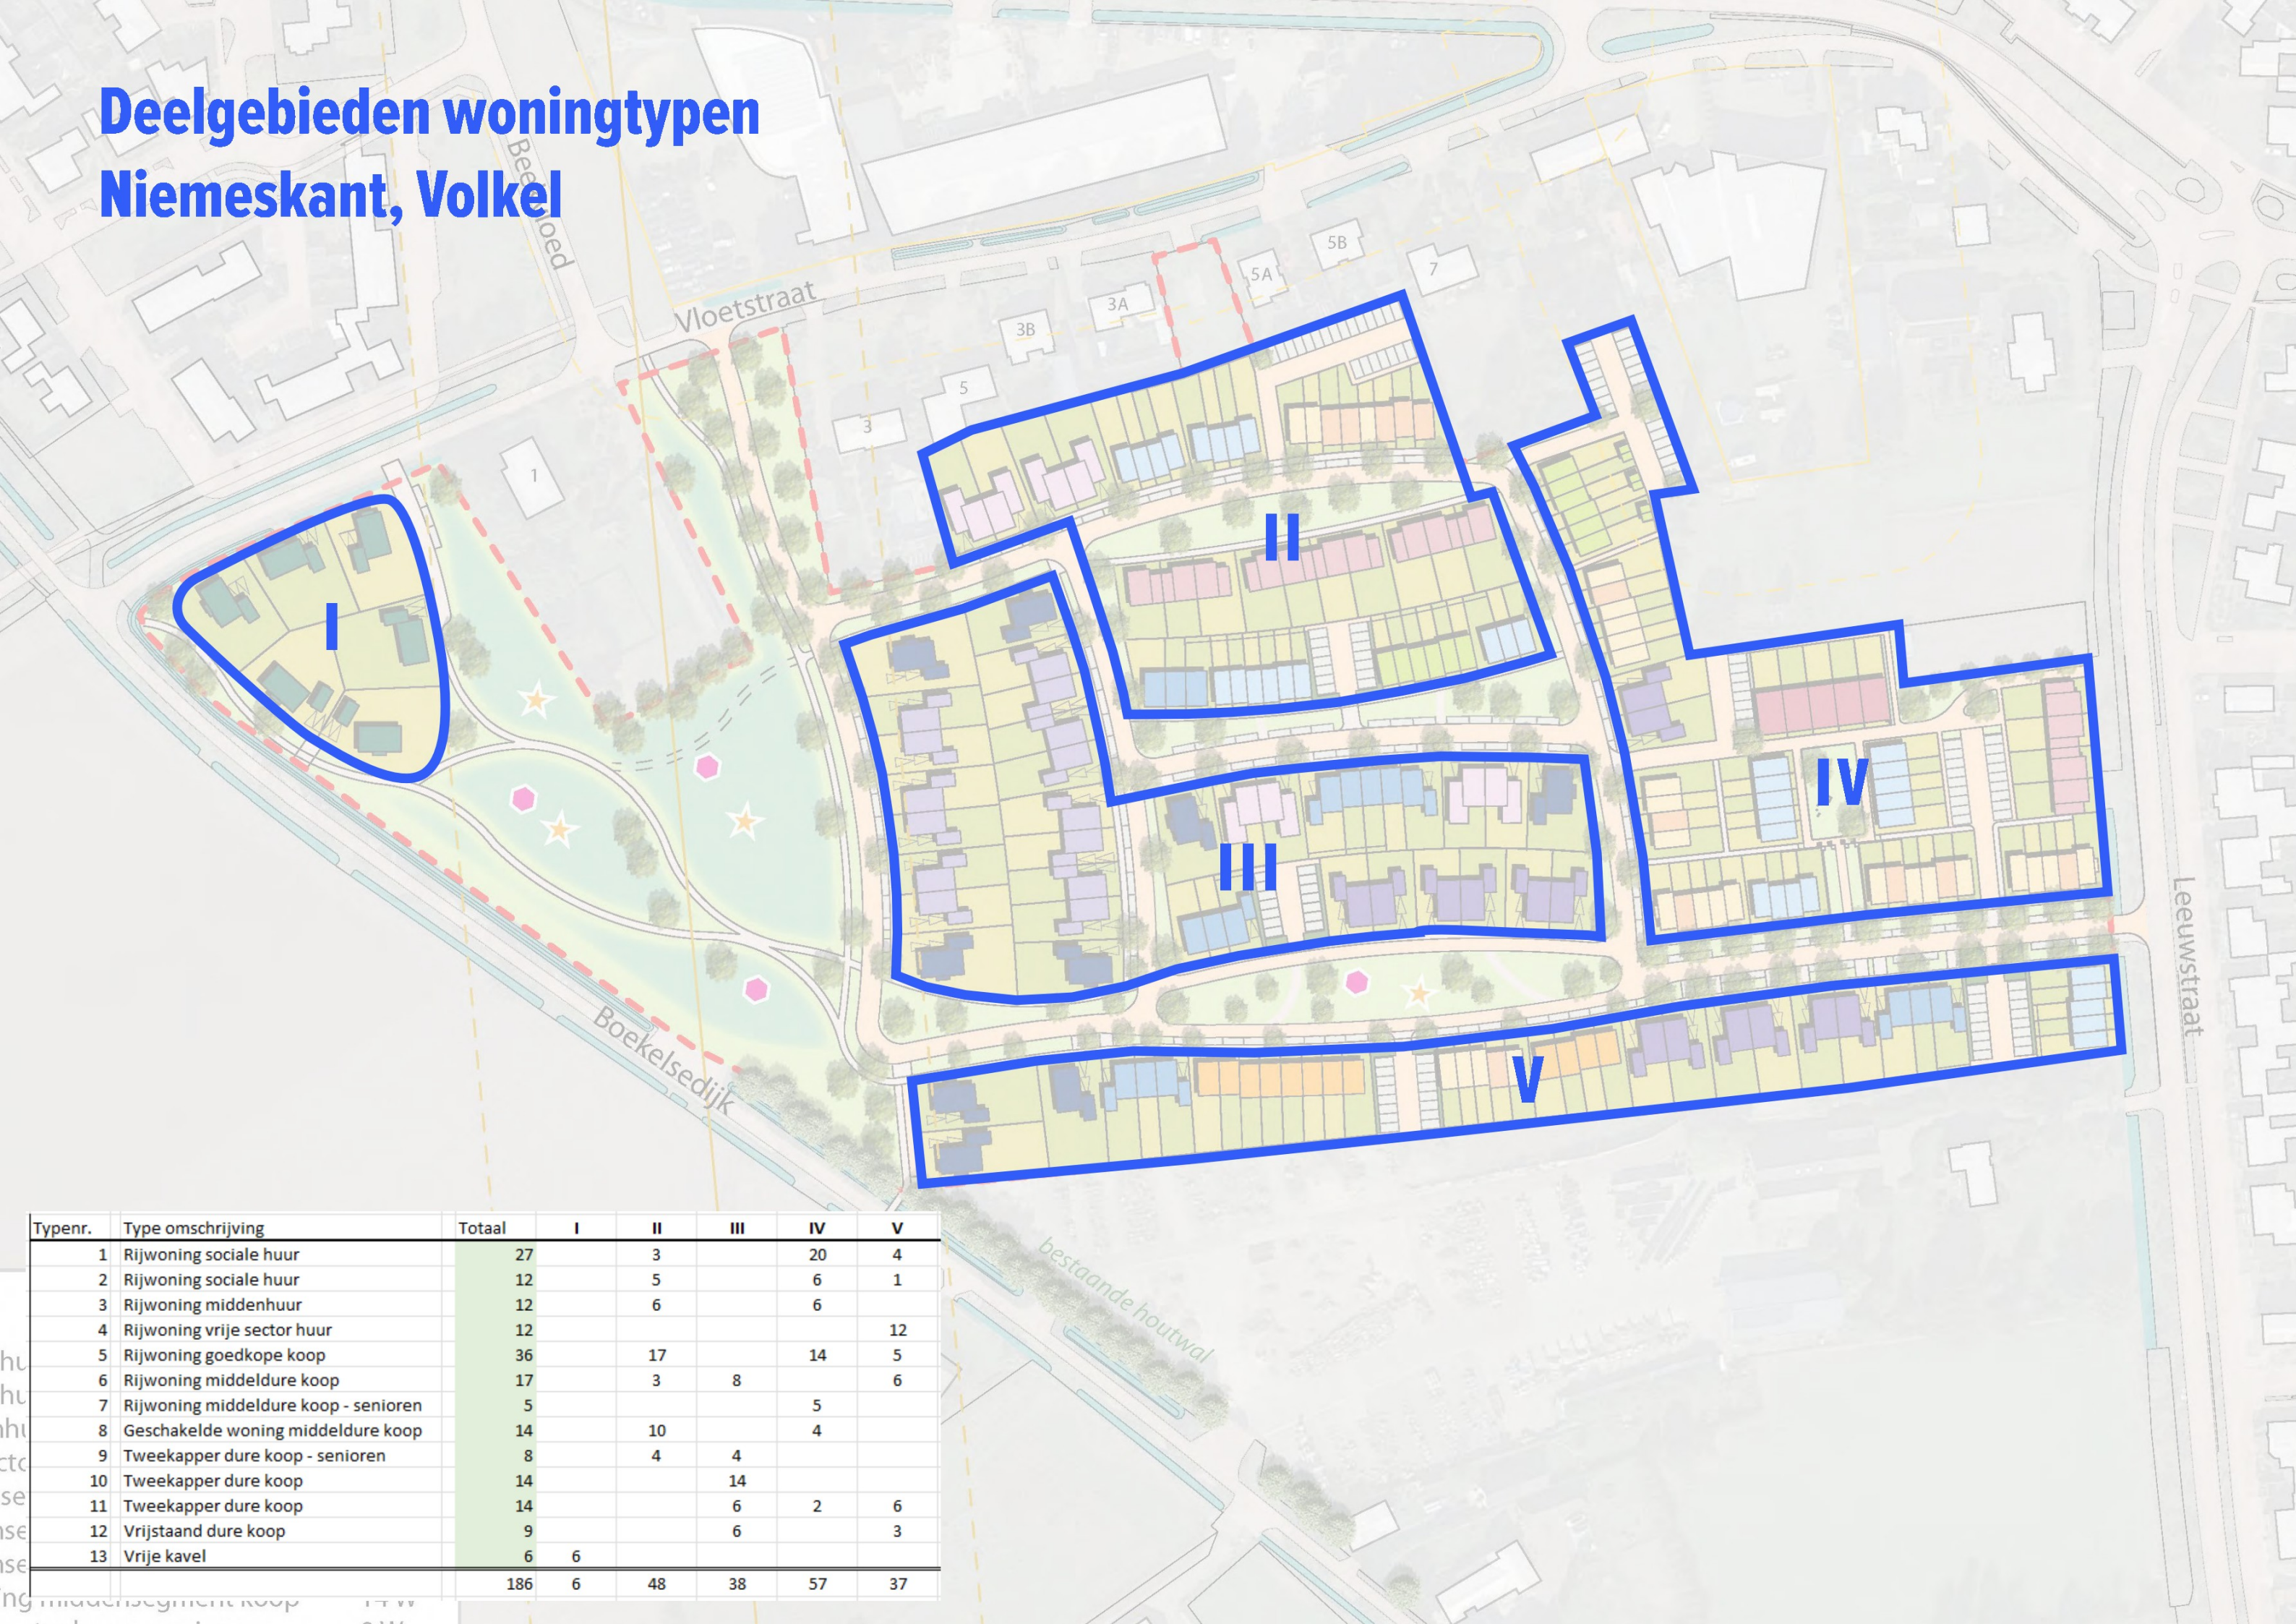

# Deelgebieden woningtypen Niemeskant, Volkel

Typenr.	Type omschrijving	Totaal	I	II	III	IV	V
1	Rijwoning sociale huur	27		3		20	4
2	Rijwoning sociale huur	12		5		6	1
3	Rijwoning middenhuur	12		6		6	
4	Rijwoning vrije sector huur	12					12
5	Rijwoning goedkope koop	36		17		14	5
6	Rijwoning middeldure koop	17		3	8		6
7	Rijwoning middeldure koop - senioren	5				5	
8	Geschakelde woning middeldure koop	14		10		4	
9	Tweekapper dure koop - senioren	8		4	4		
10	Tweekapper dure koop	14			14		
11	Tweekapper dure koop	14			6	2	6
12	Vrijstaand dure koop	9			6		3
13	Vrije kavel	6	6				
		186	6	48	38	57	37