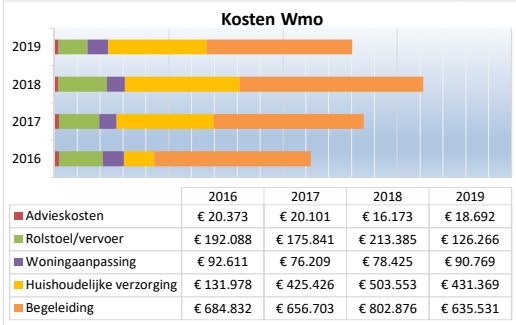

Wmo

Jeugd

Minima

W&I