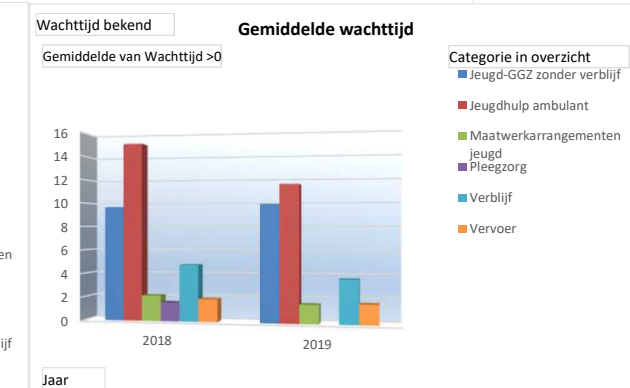

Wmo

Jeugd

Minima

W&I