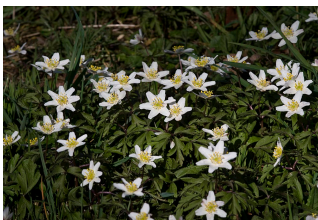

bosanemoon