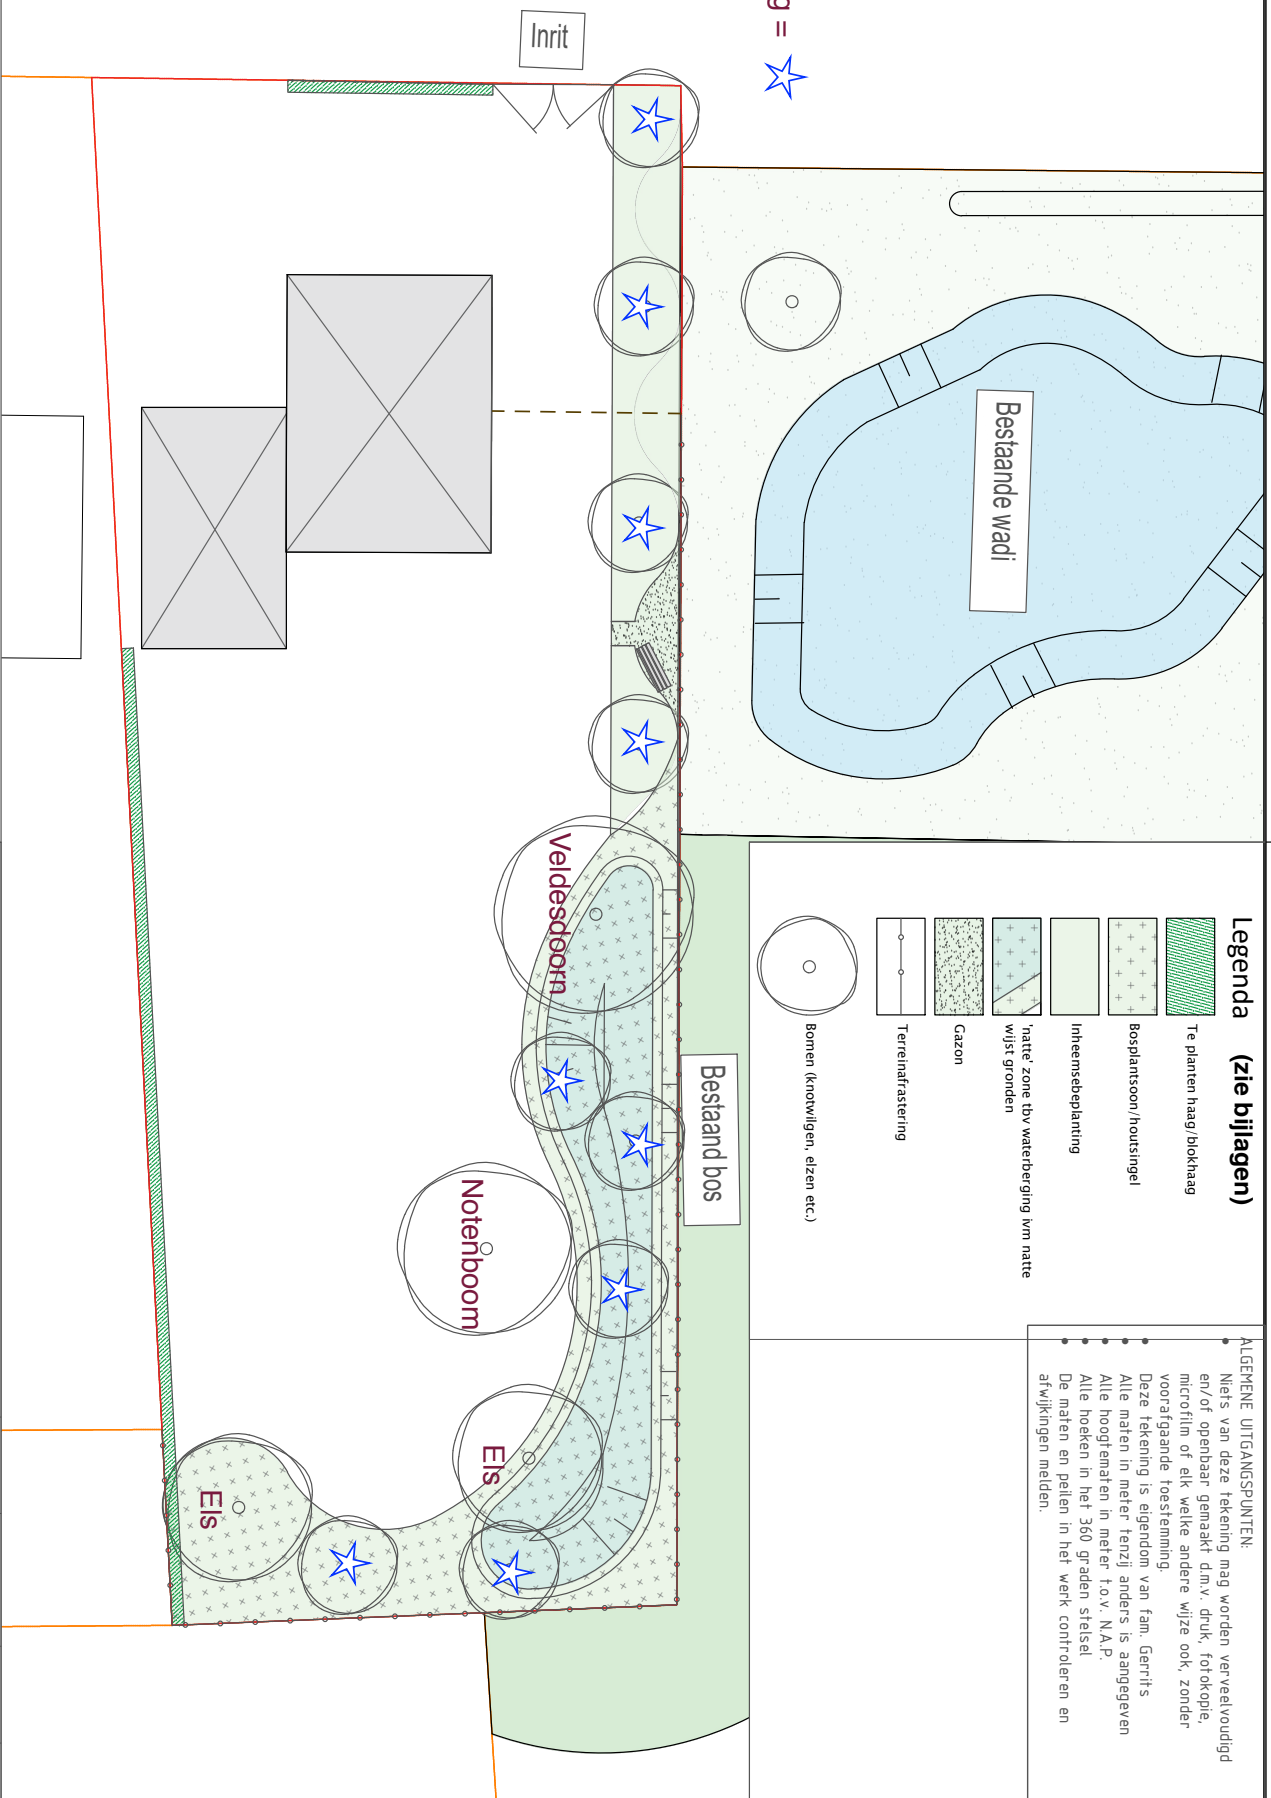

# Langenboomseweg

Knotwig = ★

## Legenda (zie bijlagen)

- Te planten haag/blokhaag
- Bospantsoon/houtsingel
- Inheemsebeplanting
- 'natte' zone t.b.v. waterberging ijm natte wist gronden
- Gazon
- Terreinrastering
- Bomen (knotwigen, eizen etc.)

**ALGEMENE UITGANGSPUNTEN:**

- Niets van deze tekening mag worden verveelvoudigd en/of openbaar gemaakt d.m.v. druk, fotokopie, microfilm of elk welke andere wijze ook, zonder voorafgaande toestemming.
- Deze tekening is eigendom van fam. Gerrits
- Alle maten in meter, tenzij anders is aangegeven
- Alle hoogtematen in meter t.o.v. N.A.P.
- Alle hoeken in het 360 graden stelsel
- De maten en pellen in het werk controleren en afwijkingen melden.

# Bijlagen bij legenda landschappelijk inpassingsplan