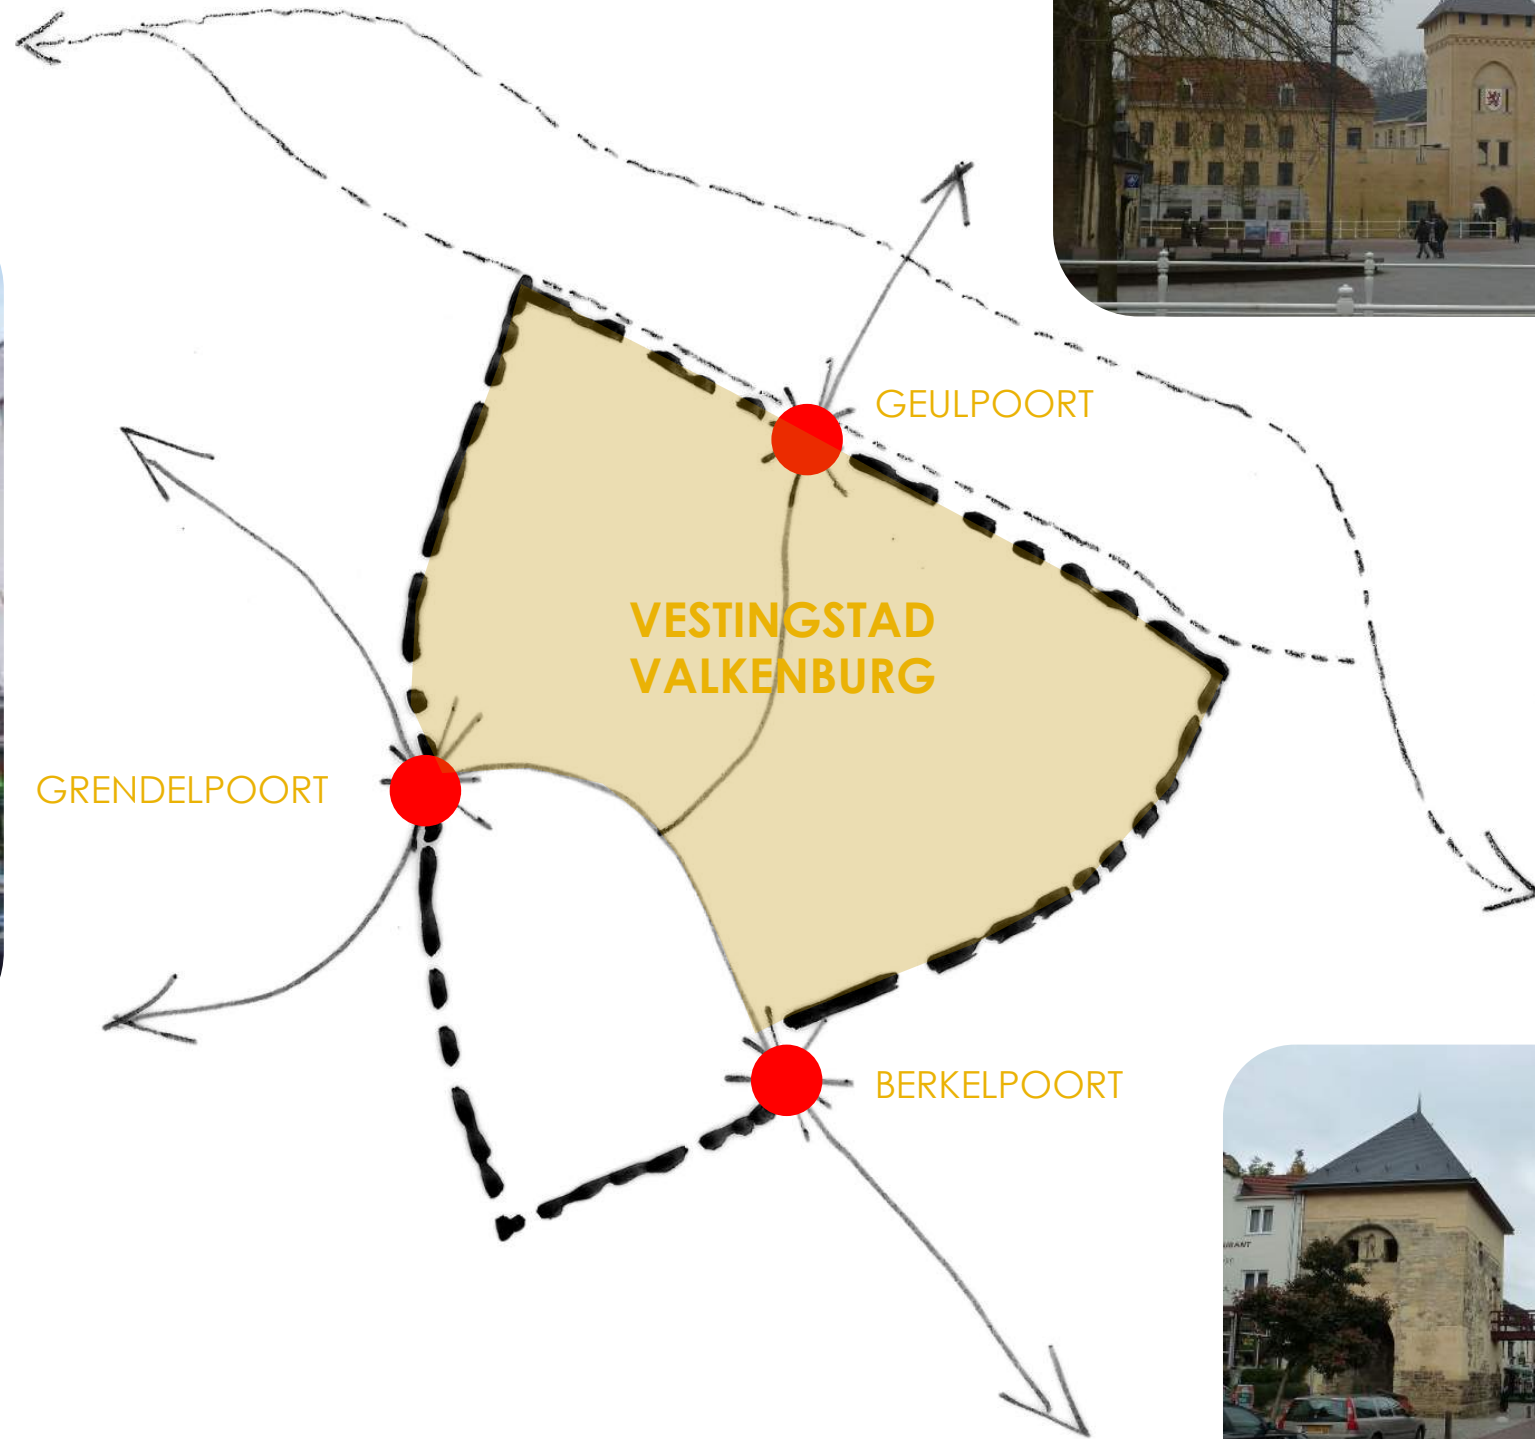

Neerhem

Valkenburg

Plenkert

Neerhem

VALKENBURG
MERGELSTAD

VALKENBURG
VESTINGSTAD

Stedentrip.nl Nederland.nl

Ruines du Château de Fauquemont
vue du Jardin à fleurs de M^{re} Guasco

VALKENBURG VERTELTVERHALEN

VALKENBURG
VERLEDENTOEKOMST

VALKENBURG
VOORTDURENDVERANDEREND

VALKENBURG
VERBEELDINGSKRACHT

VALKENBURG
VOORT MET DE VESTING

Dionysos

Hotel Ristorante La Piazza

Hotel Limburgia

Hotel Lelo

Kasteelruïne & Fluwoelengrot

Den Driesch

Riche

Hostellerie Valckenborgh

Hotel Palanka

Grand Hotel Voncken

WETHOUDER PAULSSENLAAN