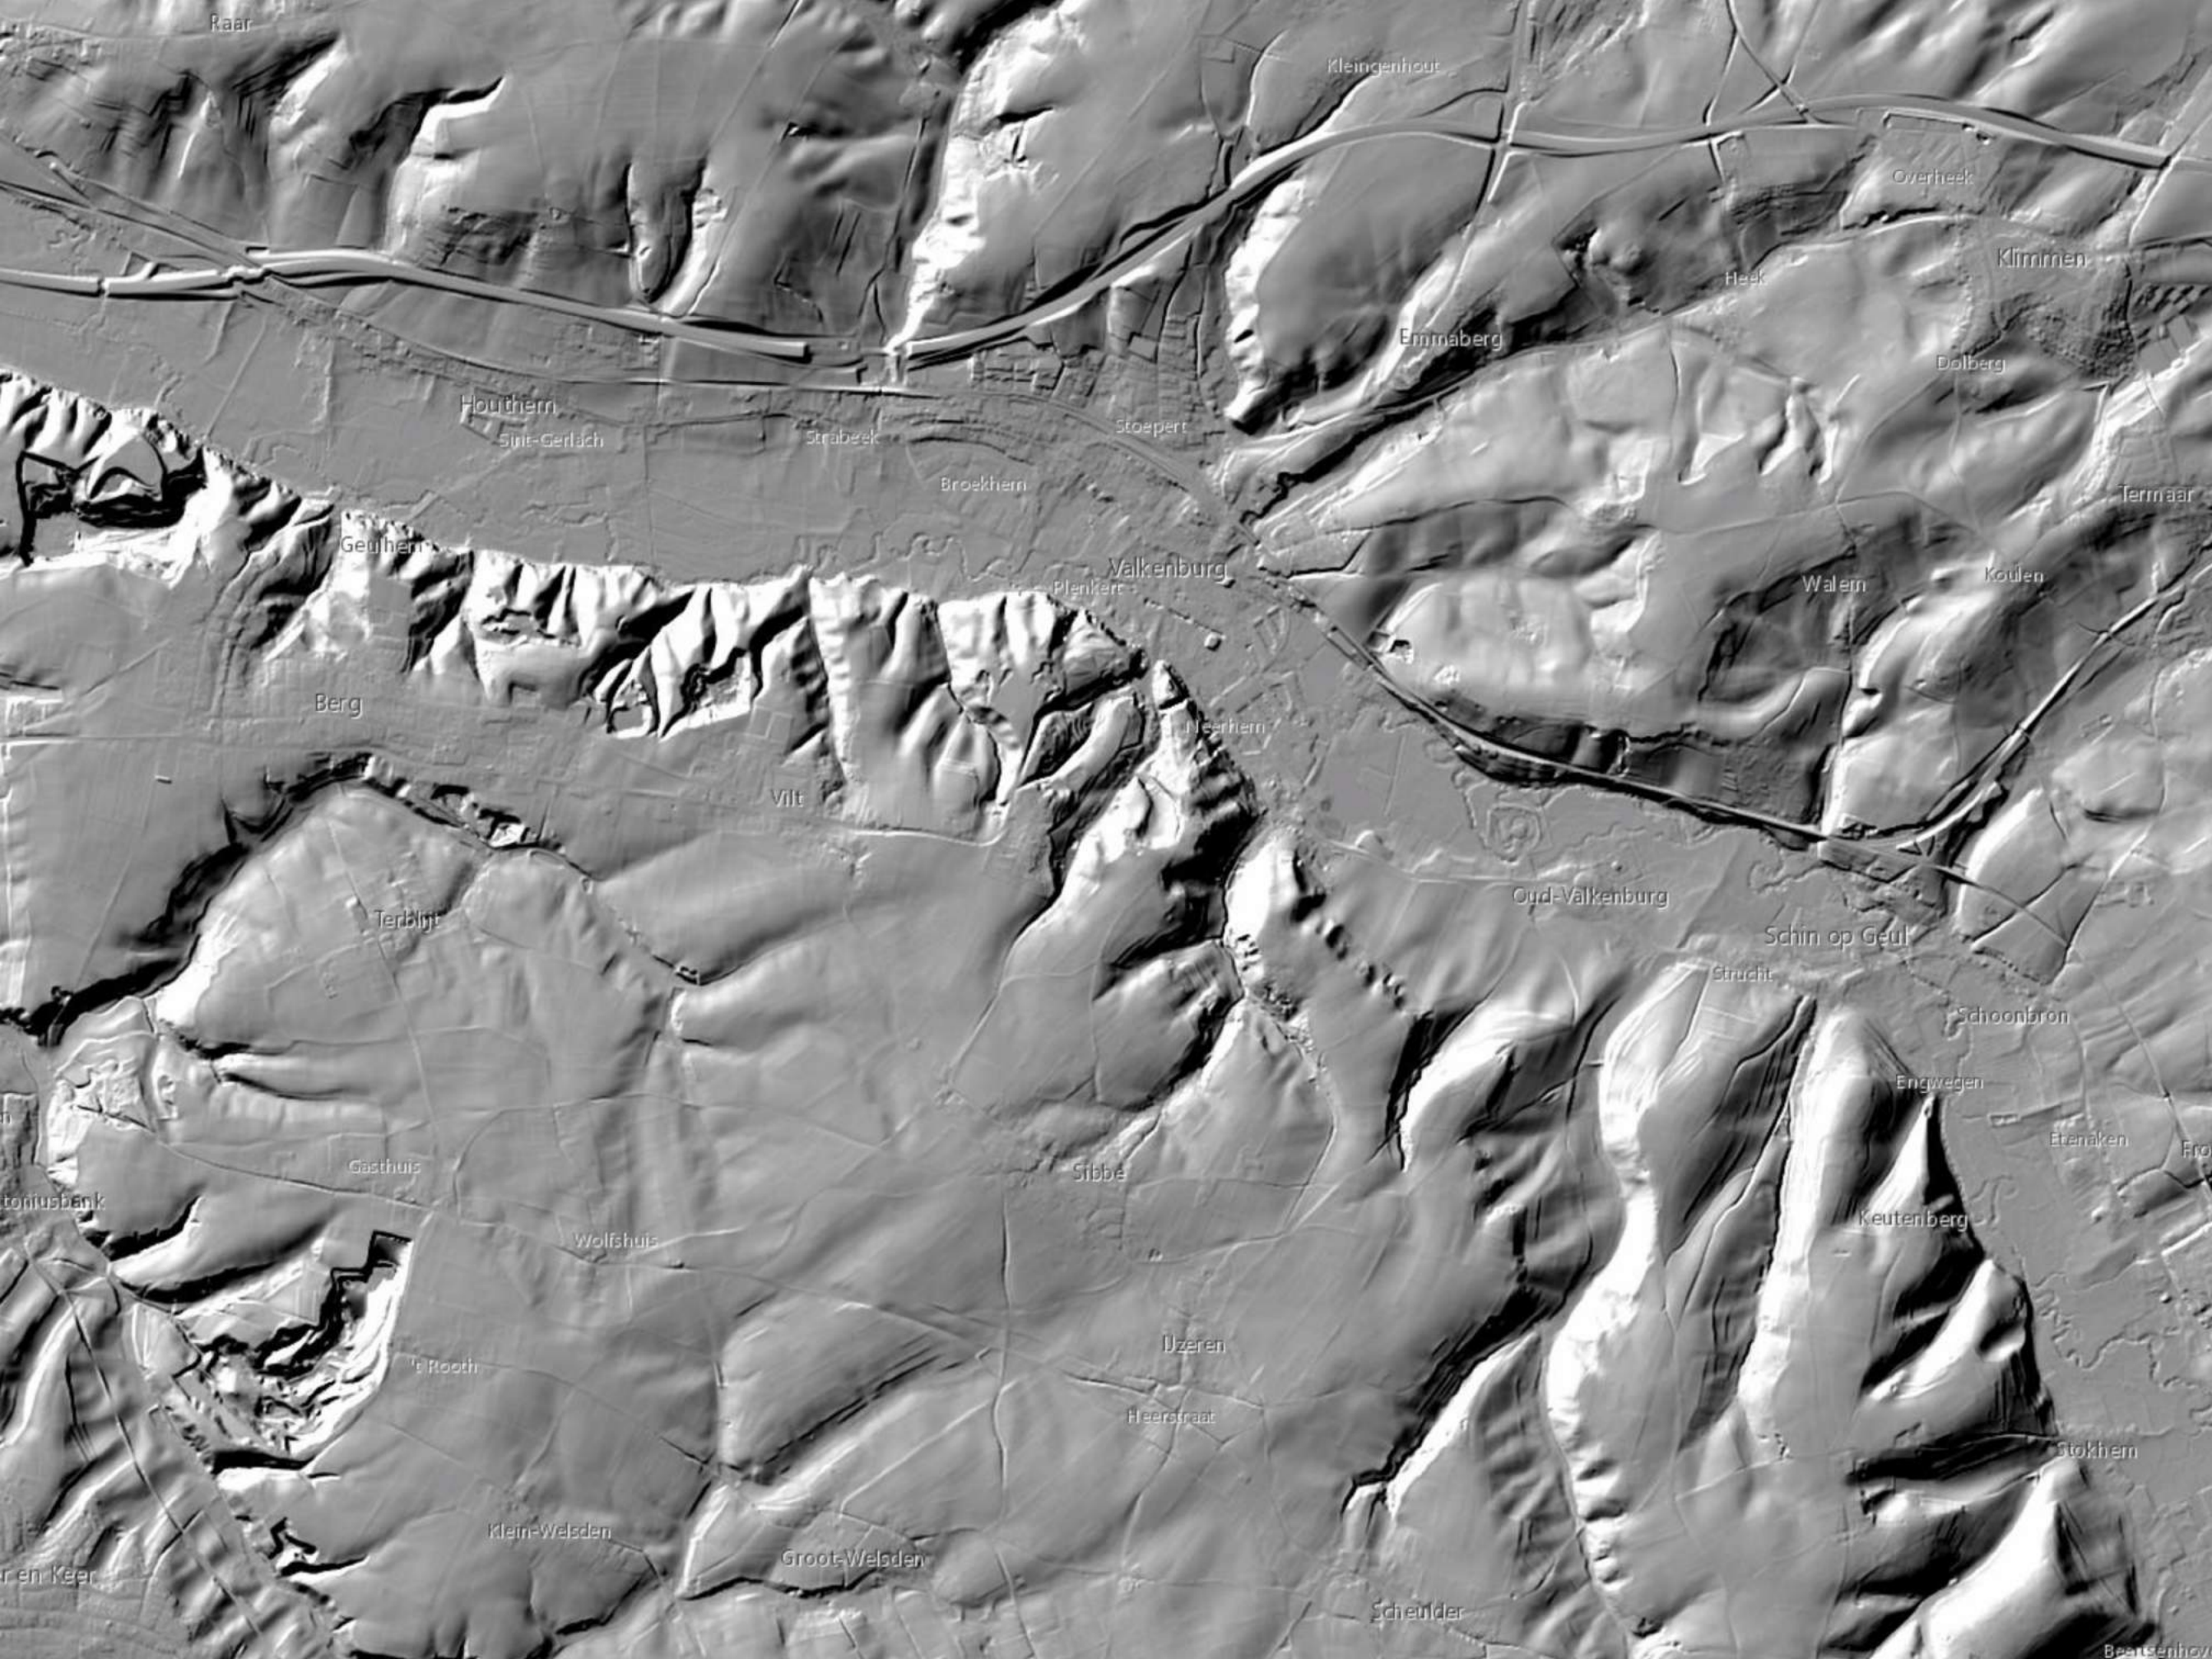

van hoogevest architecten

VALKENBURG HOOGTEBURCHT

onbetwist hoogtepunt van stad en mergelland

VALKENBURG
MERGELLAND

Raar

Kleingenhout

Overhoek

Klimmen