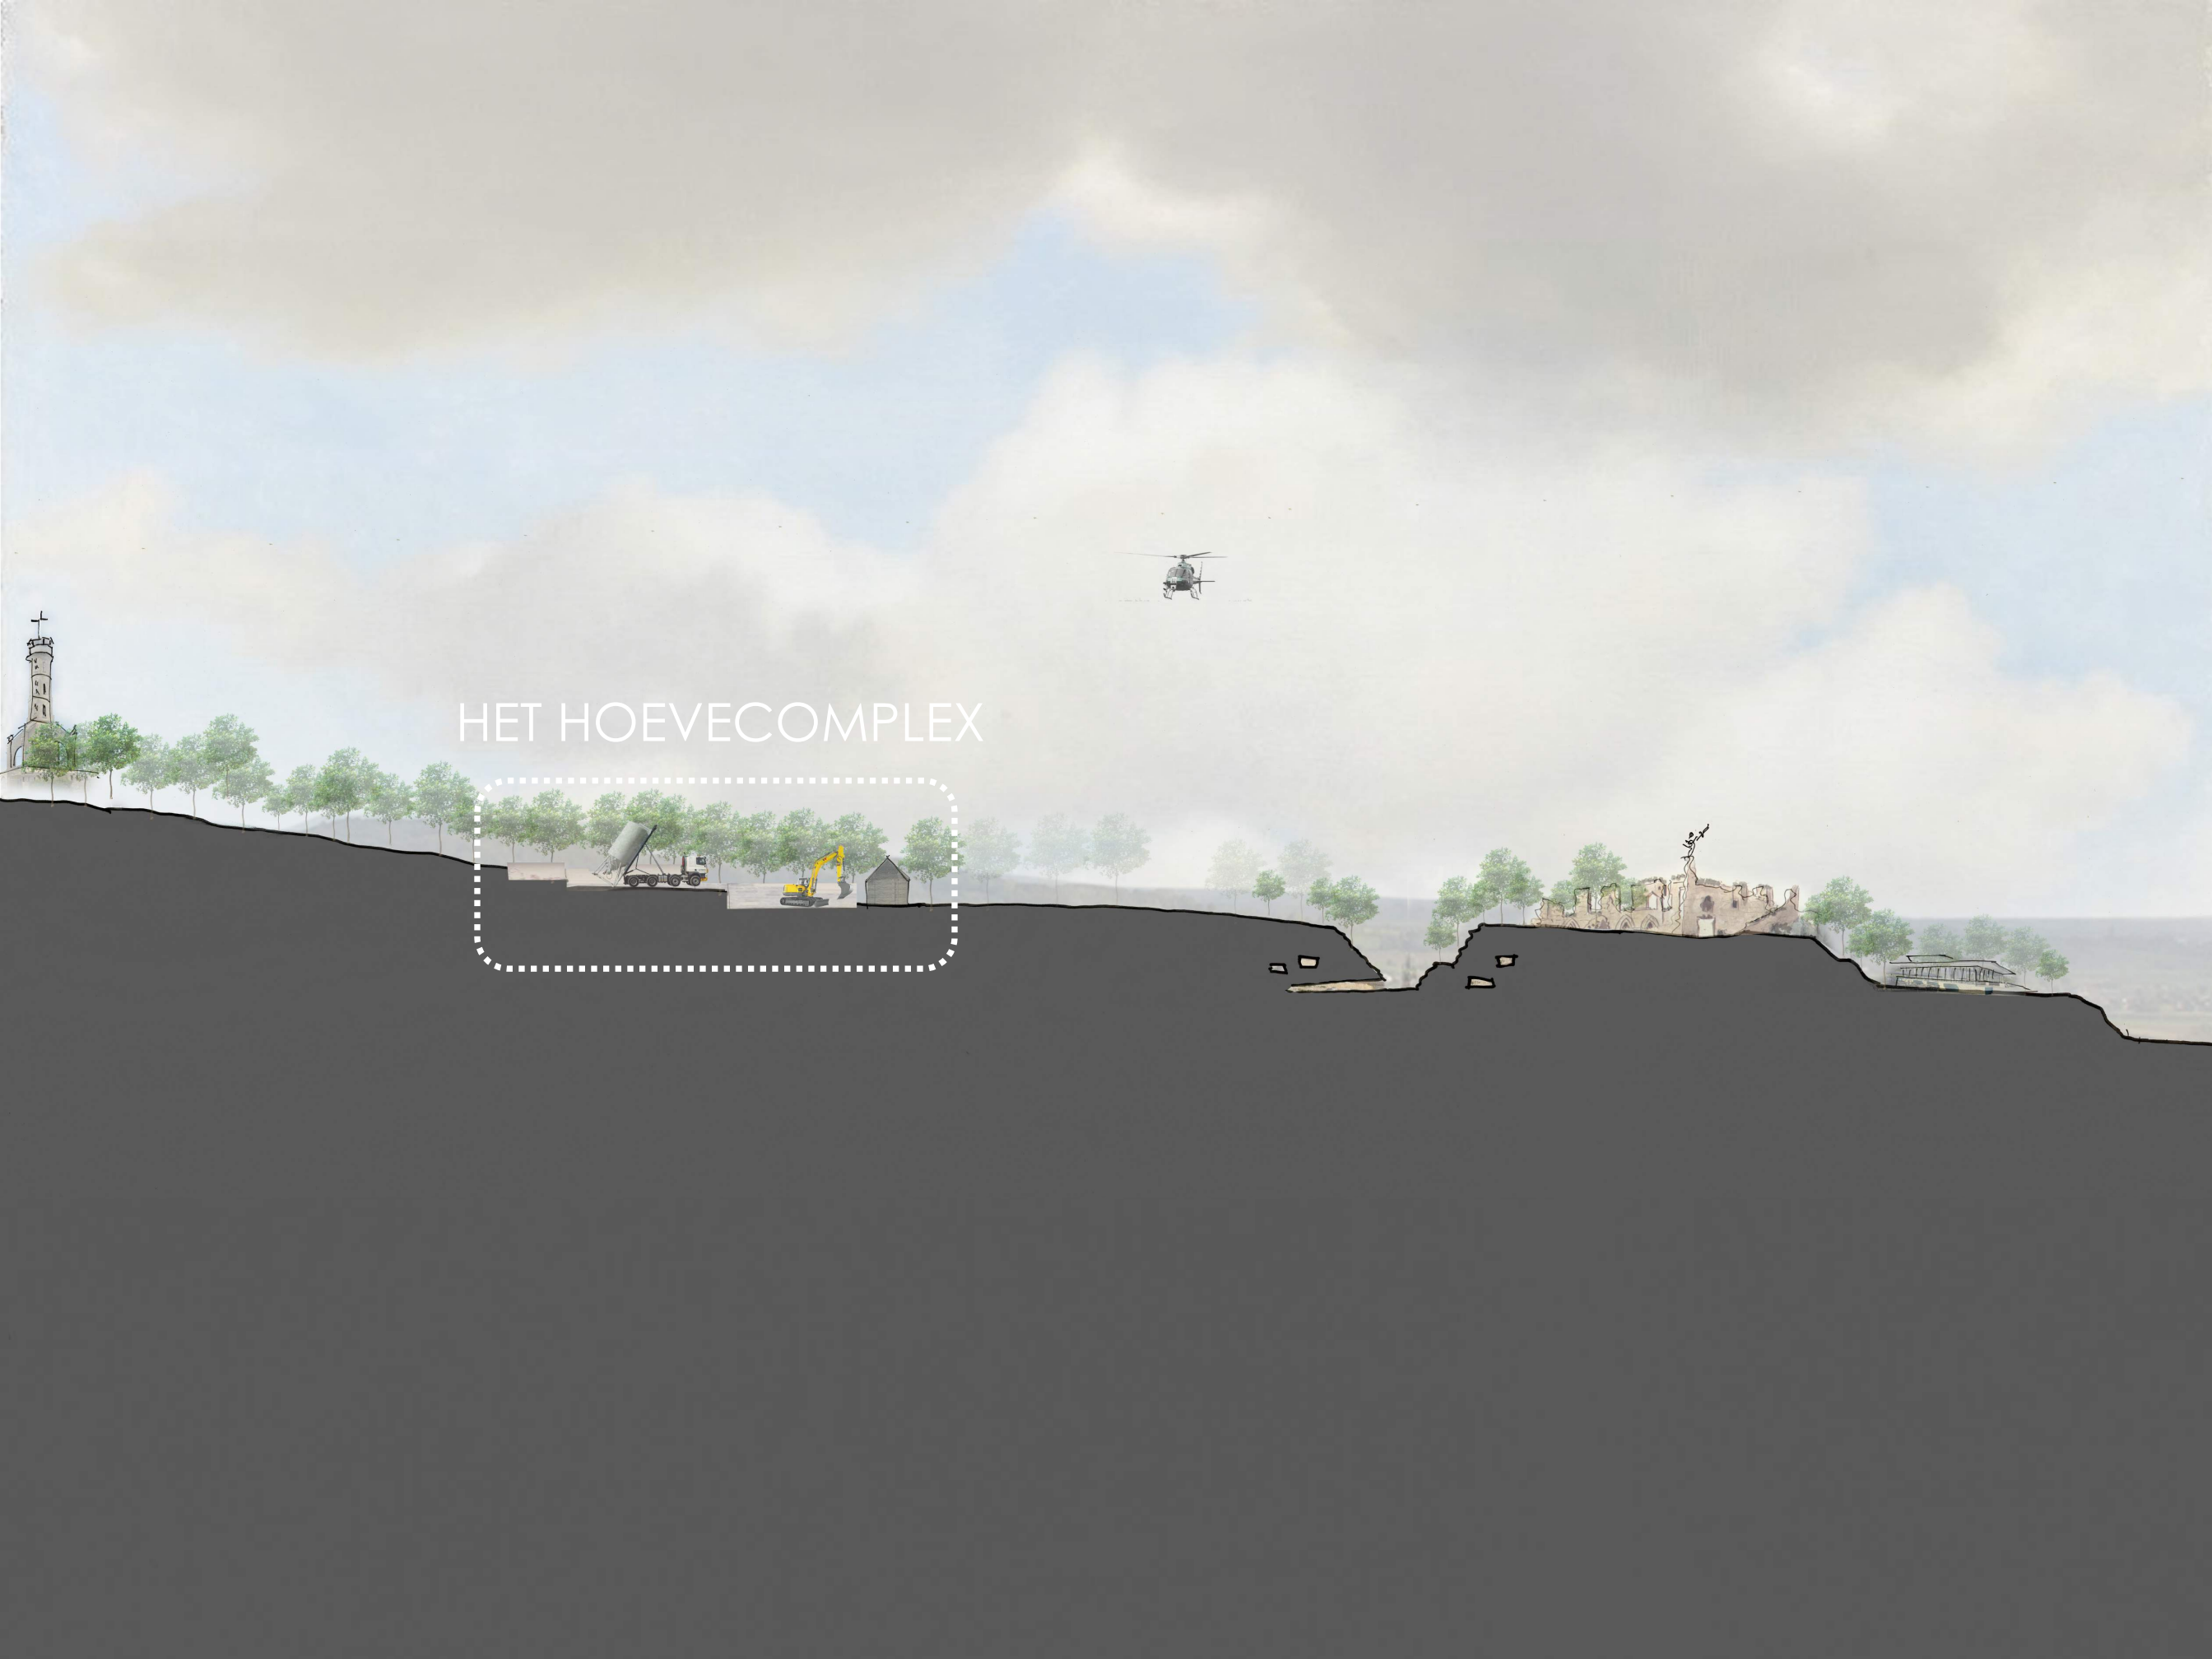

HET HOEVECOMPLEX