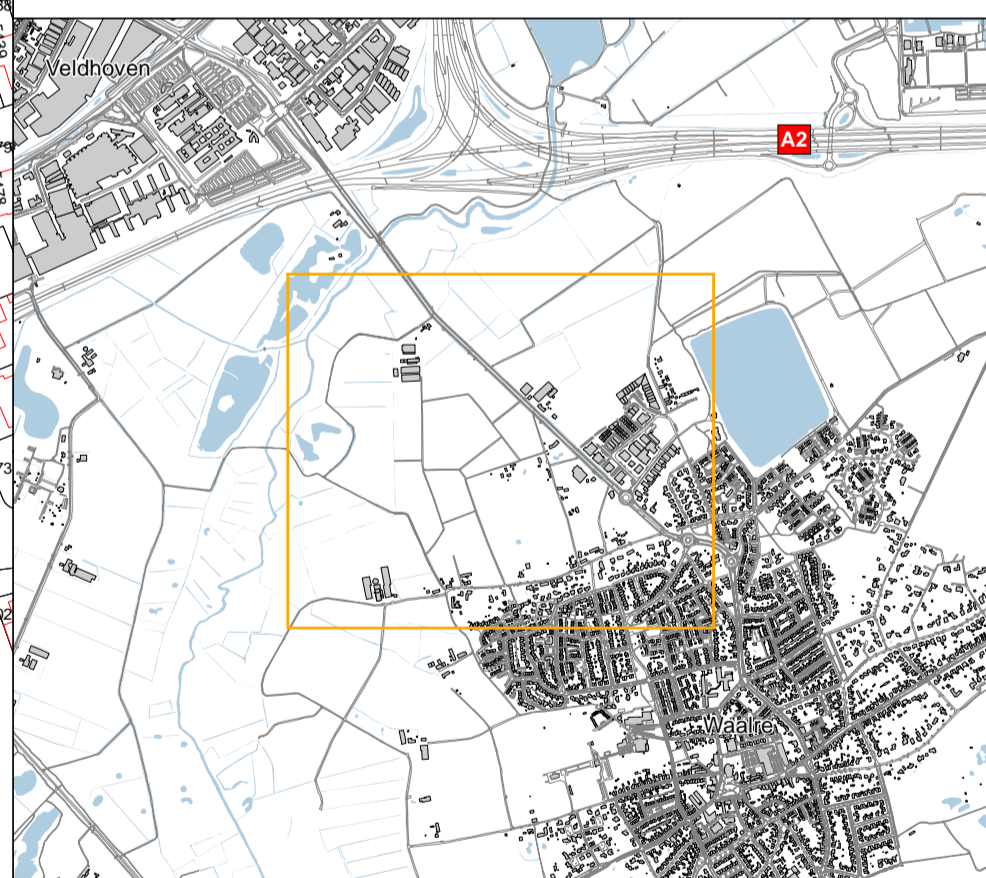

Kadastrale gemeente Veldhoven, sectie B

Kadastrale gemeente Waalre, sectie A

Burgerlijke gemeente Waalre  
Kadastrale gemeente Waalre

0 10 20 m

**Verklaring:**

- 5140 Perceelnummer
- (44) Grondplannummer
- Voor vestiging voorkeursrecht aangewezen perceel en/of perceelgedeelte
- - - Grens voorkeursrecht voor zover niet samenvallend met de kadastrale perceelgrens
- Kadastrale sectiegrens
- Kadastrale perceelgrens
- Bebouwingscontour

Gemeentelijke voorkeursrecht percelen Waalre-Noord fase 3A

Grondtekening

Schaal: 1:2 000	Project 0373.24.8052
Formaat: A1 (841 x 594)	Tekeningnr: GPN.0373.24.8052A
Datum: 2 okt. 2024	blad 1 van 1