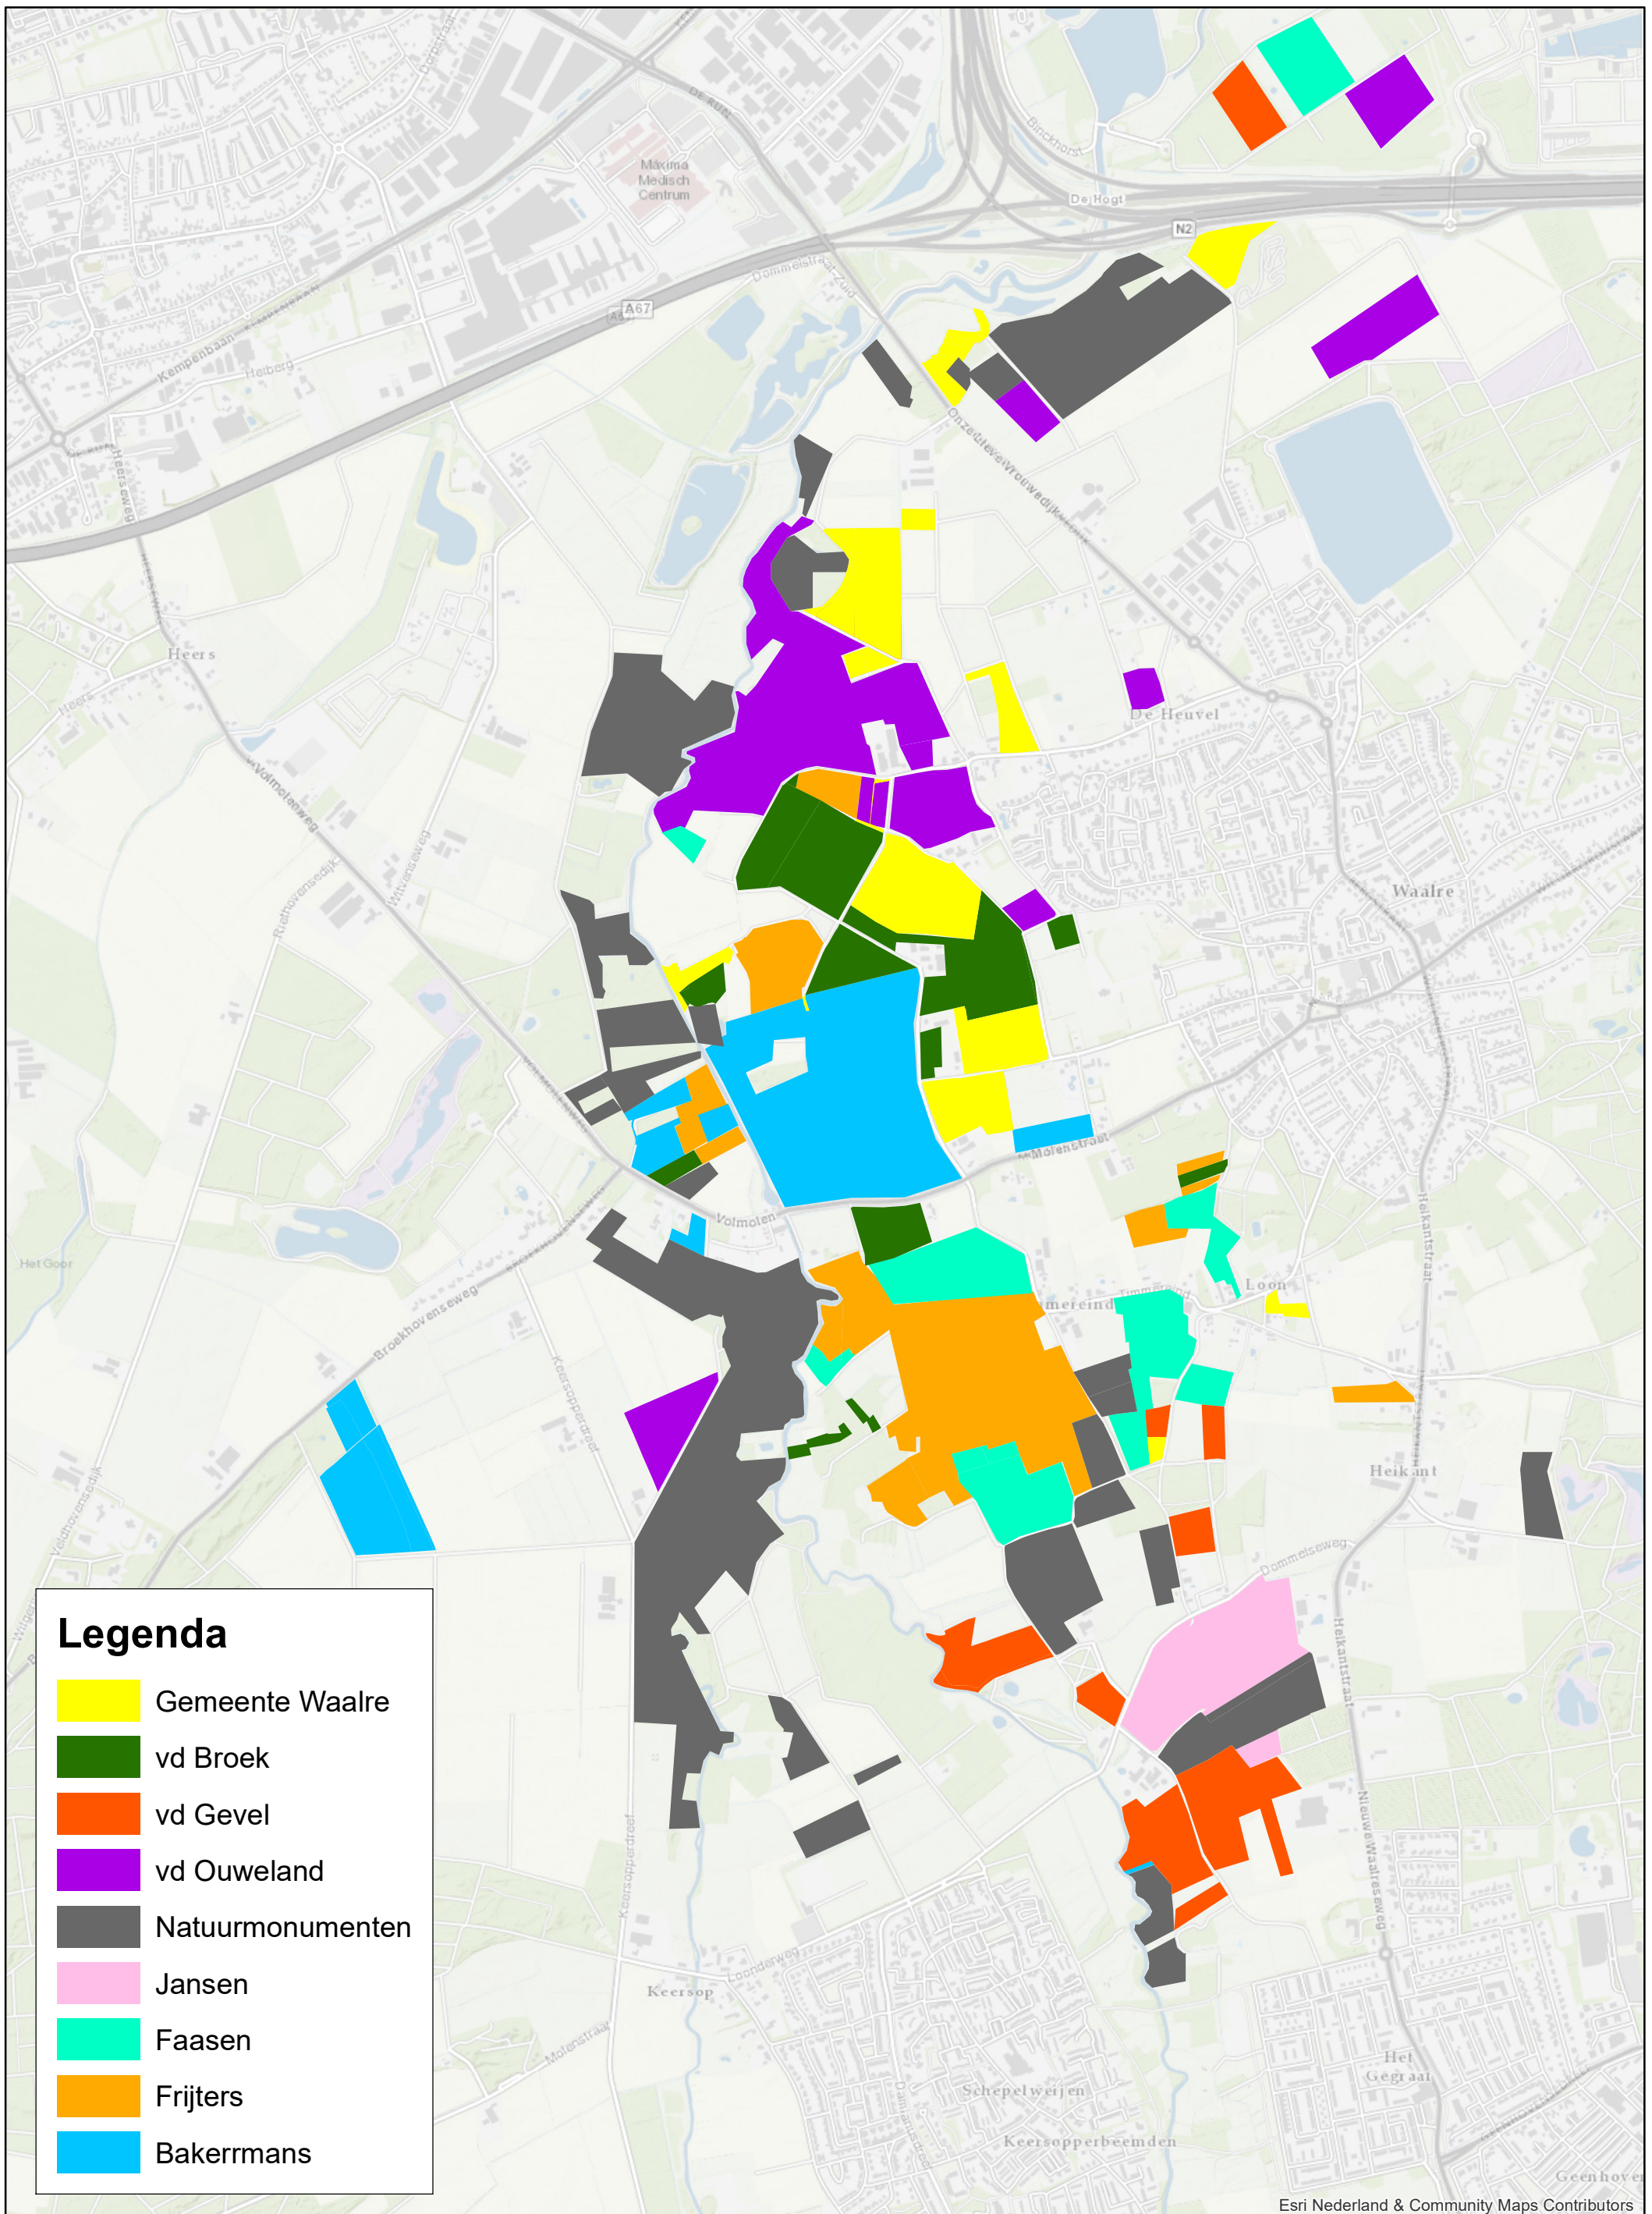

Kavelruil Waalre

Situatie voor kavelruil

Esri Nederland & Community Maps Contributors

0 0,175 0,35 0,7 1,05 1,4 Kilometers

ZLTO 's-Hertogenbosch 26-11-2018