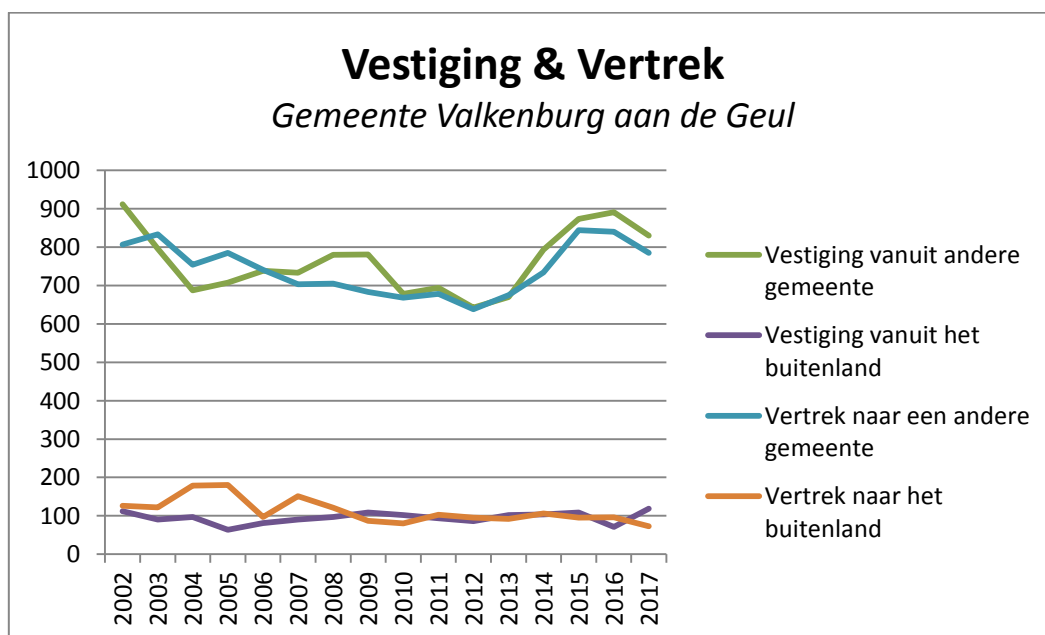

Grafiek 3 - Vestiging en Vertrek gemeente Valkenburg aan de Geul