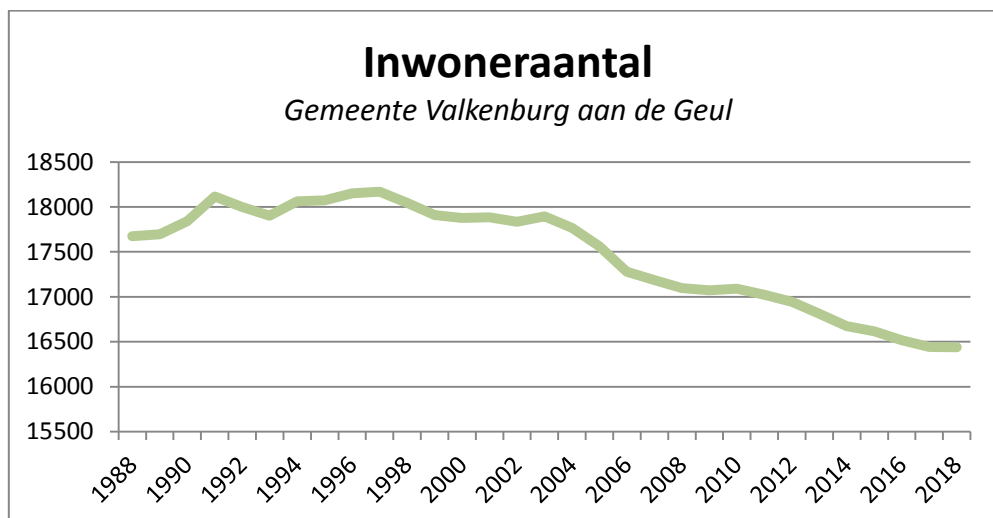

Raadsinformatiebulletin

Valkenburg, 22 januari 2018

Betreft: Bevolkingscijfers Valkenburg aan de Geul

Geachte leden van de Raad,

Het bevolkingsaantal van de gemeente Valkenburg aan de Geul is op 5 januari 2018 voorlopig vastgesteld. De officiële cijfers worden vastgesteld door het CBS en deze zullen rond half januari worden gepubliceerd. Op 1 januari 2018 heeft de gemeente Valkenburg aan de Geul 16.437 inwoners. Hieronder leest u meer.

Inwonersaantal

Om het inwonersaantal van de afgelopen jaren te analyseren is gekeken naar de vastgestelde cijfers van het CBS. In Tabel 1 is een overzicht gegeven van het inwonersaantal sinds 1995. Hieruit kan geconcludeerd worden dat van 1995 tot en met 2015, in stappen van 5 jaar, het inwonersaantal fors achteruit is gegaan. Vervolgens is vanaf 2016 de daling aan het afvlakken en is het inwonersaantal in 2017 slechts met 3 inwoners gedaald.

1 januari 1995	18.074 inwoners	
1 januari 2000	17.879 inwoners	- 195
1 januari 2005	17.561 inwoners	- 318
1 januari 2010	17.090 inwoners	- 471
1 januari 2015	16.618 inwoners	- 472
1 januari 2016	16.518 inwoners	- 100
1 januari 2017	16.440 inwoners	- 78
1 januari 2018	16.437 inwoners	- 3

Tabel 1 - Inwonersaantal

De vastgestelde inwonersaantallen zijn vanaf 1988 bekend. Alle inwonersaantallen tussen 1988 en 2018 zijn naast elkaar gelegd en hieruit is gebleken dat sinds 1988 een lichte stijging van het aantal inwoners heeft plaatsgevonden. In 1997 had de gemeente Valkenburg aan de Geul 18.170 inwoners, daarna is het inwonersaantal jaarlijks gedaald tot een inwonersaantal van 16.437. Het verloop van het inwonersaantal is visueel weergegeven in Grafiek 1.