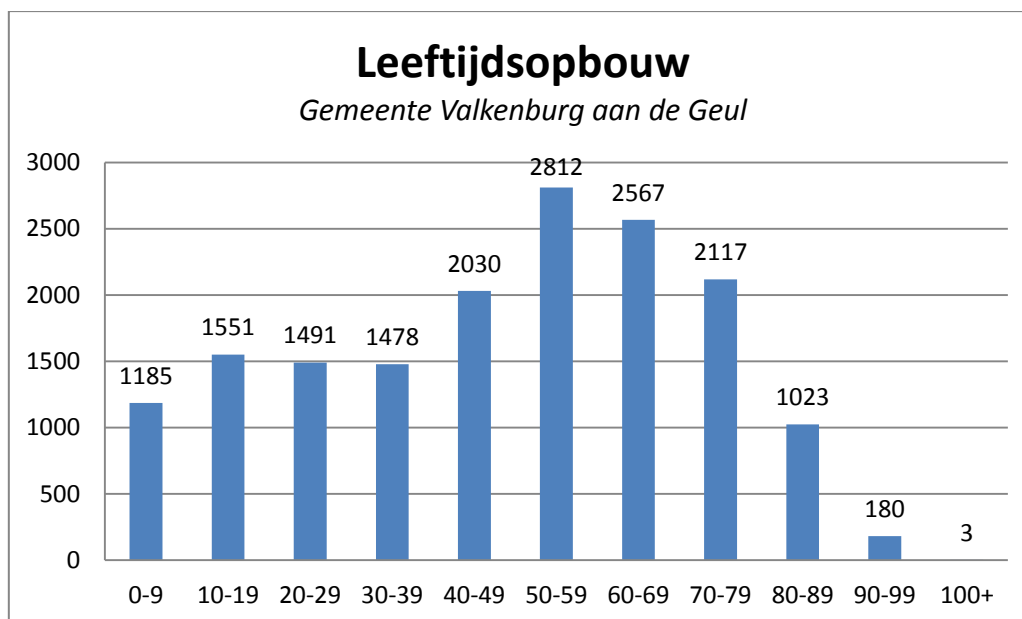

Grafiek 3 - Vestiging en Vertrek gemeente Valkenburg aan de Geul

Inwonersaantal per geslacht en per wijk

In de gemeente wonen meer vrouwen dan mannen, er zijn namelijk 8.302 vrouwelijke inwoners ingeschreven en 8.135 mannen. Het inwonersaantal van 16.437 heeft betrekking op de gehele gemeente. Om een verdieping te maken in dit aantal, is gekeken naar het inwonersaantal per wijk. Deze totalen zijn weergegeven in Tabel 2.

	Totaal
Berg en Terblijt	3446
Broekhem	3193
Houthem – St. Gerlach	1499
Schin op Geul / Walem	1624
Sibbe / IJzeren	1311
Valkenburg	4479
Vilt	885
TOTAAL	16437

Tabel 2 - Inwoneraantal per wijk

Leeftijdsopbouw

Ook is er gekeken naar de leeftijdsopbouw van de inwoners van de gemeente Valkenburg aan de Geul. Om een overzichtelijk overzicht te krijgen is de leeftijdsopbouw verdeeld per 10 jaar. Zo kan worden geconcludeerd dat de groep 50 tot en met 59 jarige de grootste groep is in de gemeente, gevolgd door de groep 60 tot en met 69 jarigen. Het complete overzicht is weergegeven in Grafiek 4.