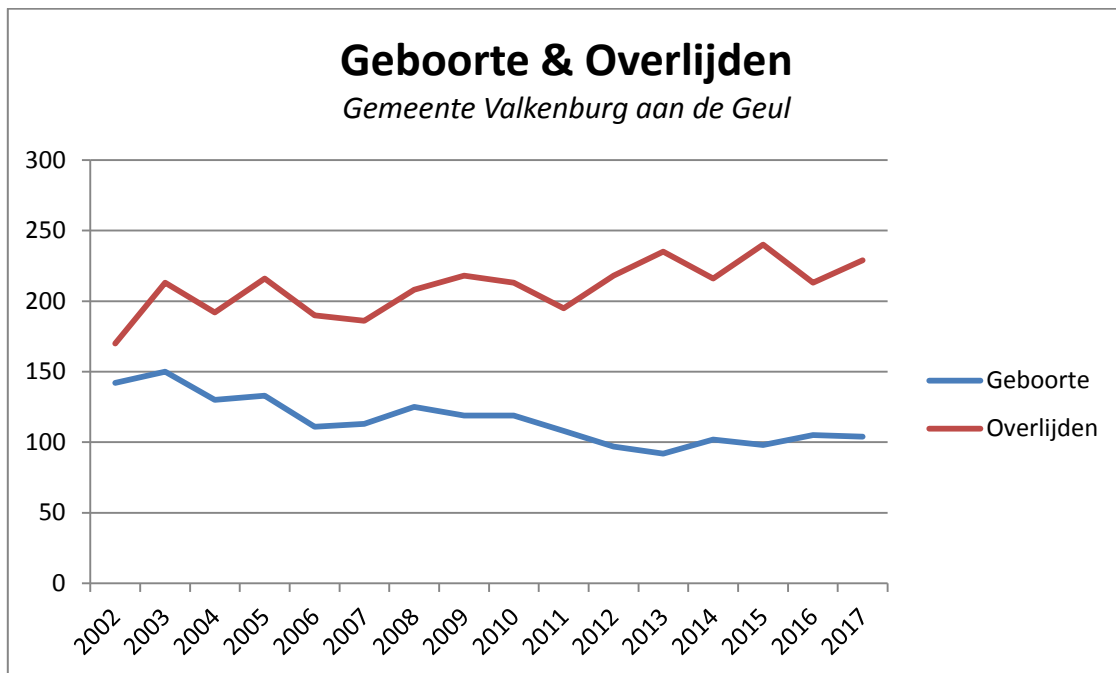

Er zijn verschillende factoren die invloed hebben op het inwonersaantal, onder andere het aantal geboortes en overlijdens. In de gemeente Valkenburg aan de Geul zijn er sinds 2002 meer overlijdens dan geboortes. In 2002 was dit verschil nog niet erg groot, er waren toen 142 geboortes en 170 overlijdens. Dit verschil werd steeds groter, waarin in 2017 104 geboortes waren en 229 overlijdens. Dit overzicht is weergegeven in Grafiek 2.

Grafiek 2 - Geboorte & Overlijden gemeente Valkenburg aan de Geul

Een andere factor die invloed heeft op het inwonersaantal zijn de vestigingen en vertrekken. Inwoners kunnen zich vestigen vanuit een andere gemeente, maar ook vanuit het buitenland. Dit geldt ook voor de vertrekkende inwoners. Er kan worden geconcludeerd dat er meer vestigingen zijn dan vertrekken. Dit is visueel weergegeven in Grafiek 3. Een belangrijke kanttekening is dat alleen de vastgestelde gegevens van het CBS gebruikt kunnen worden voor een realistisch beeld. Deze gegevens zijn dan tot en met november 2017 bijgewerkt. De maand december 2017 ontbreekt nog.