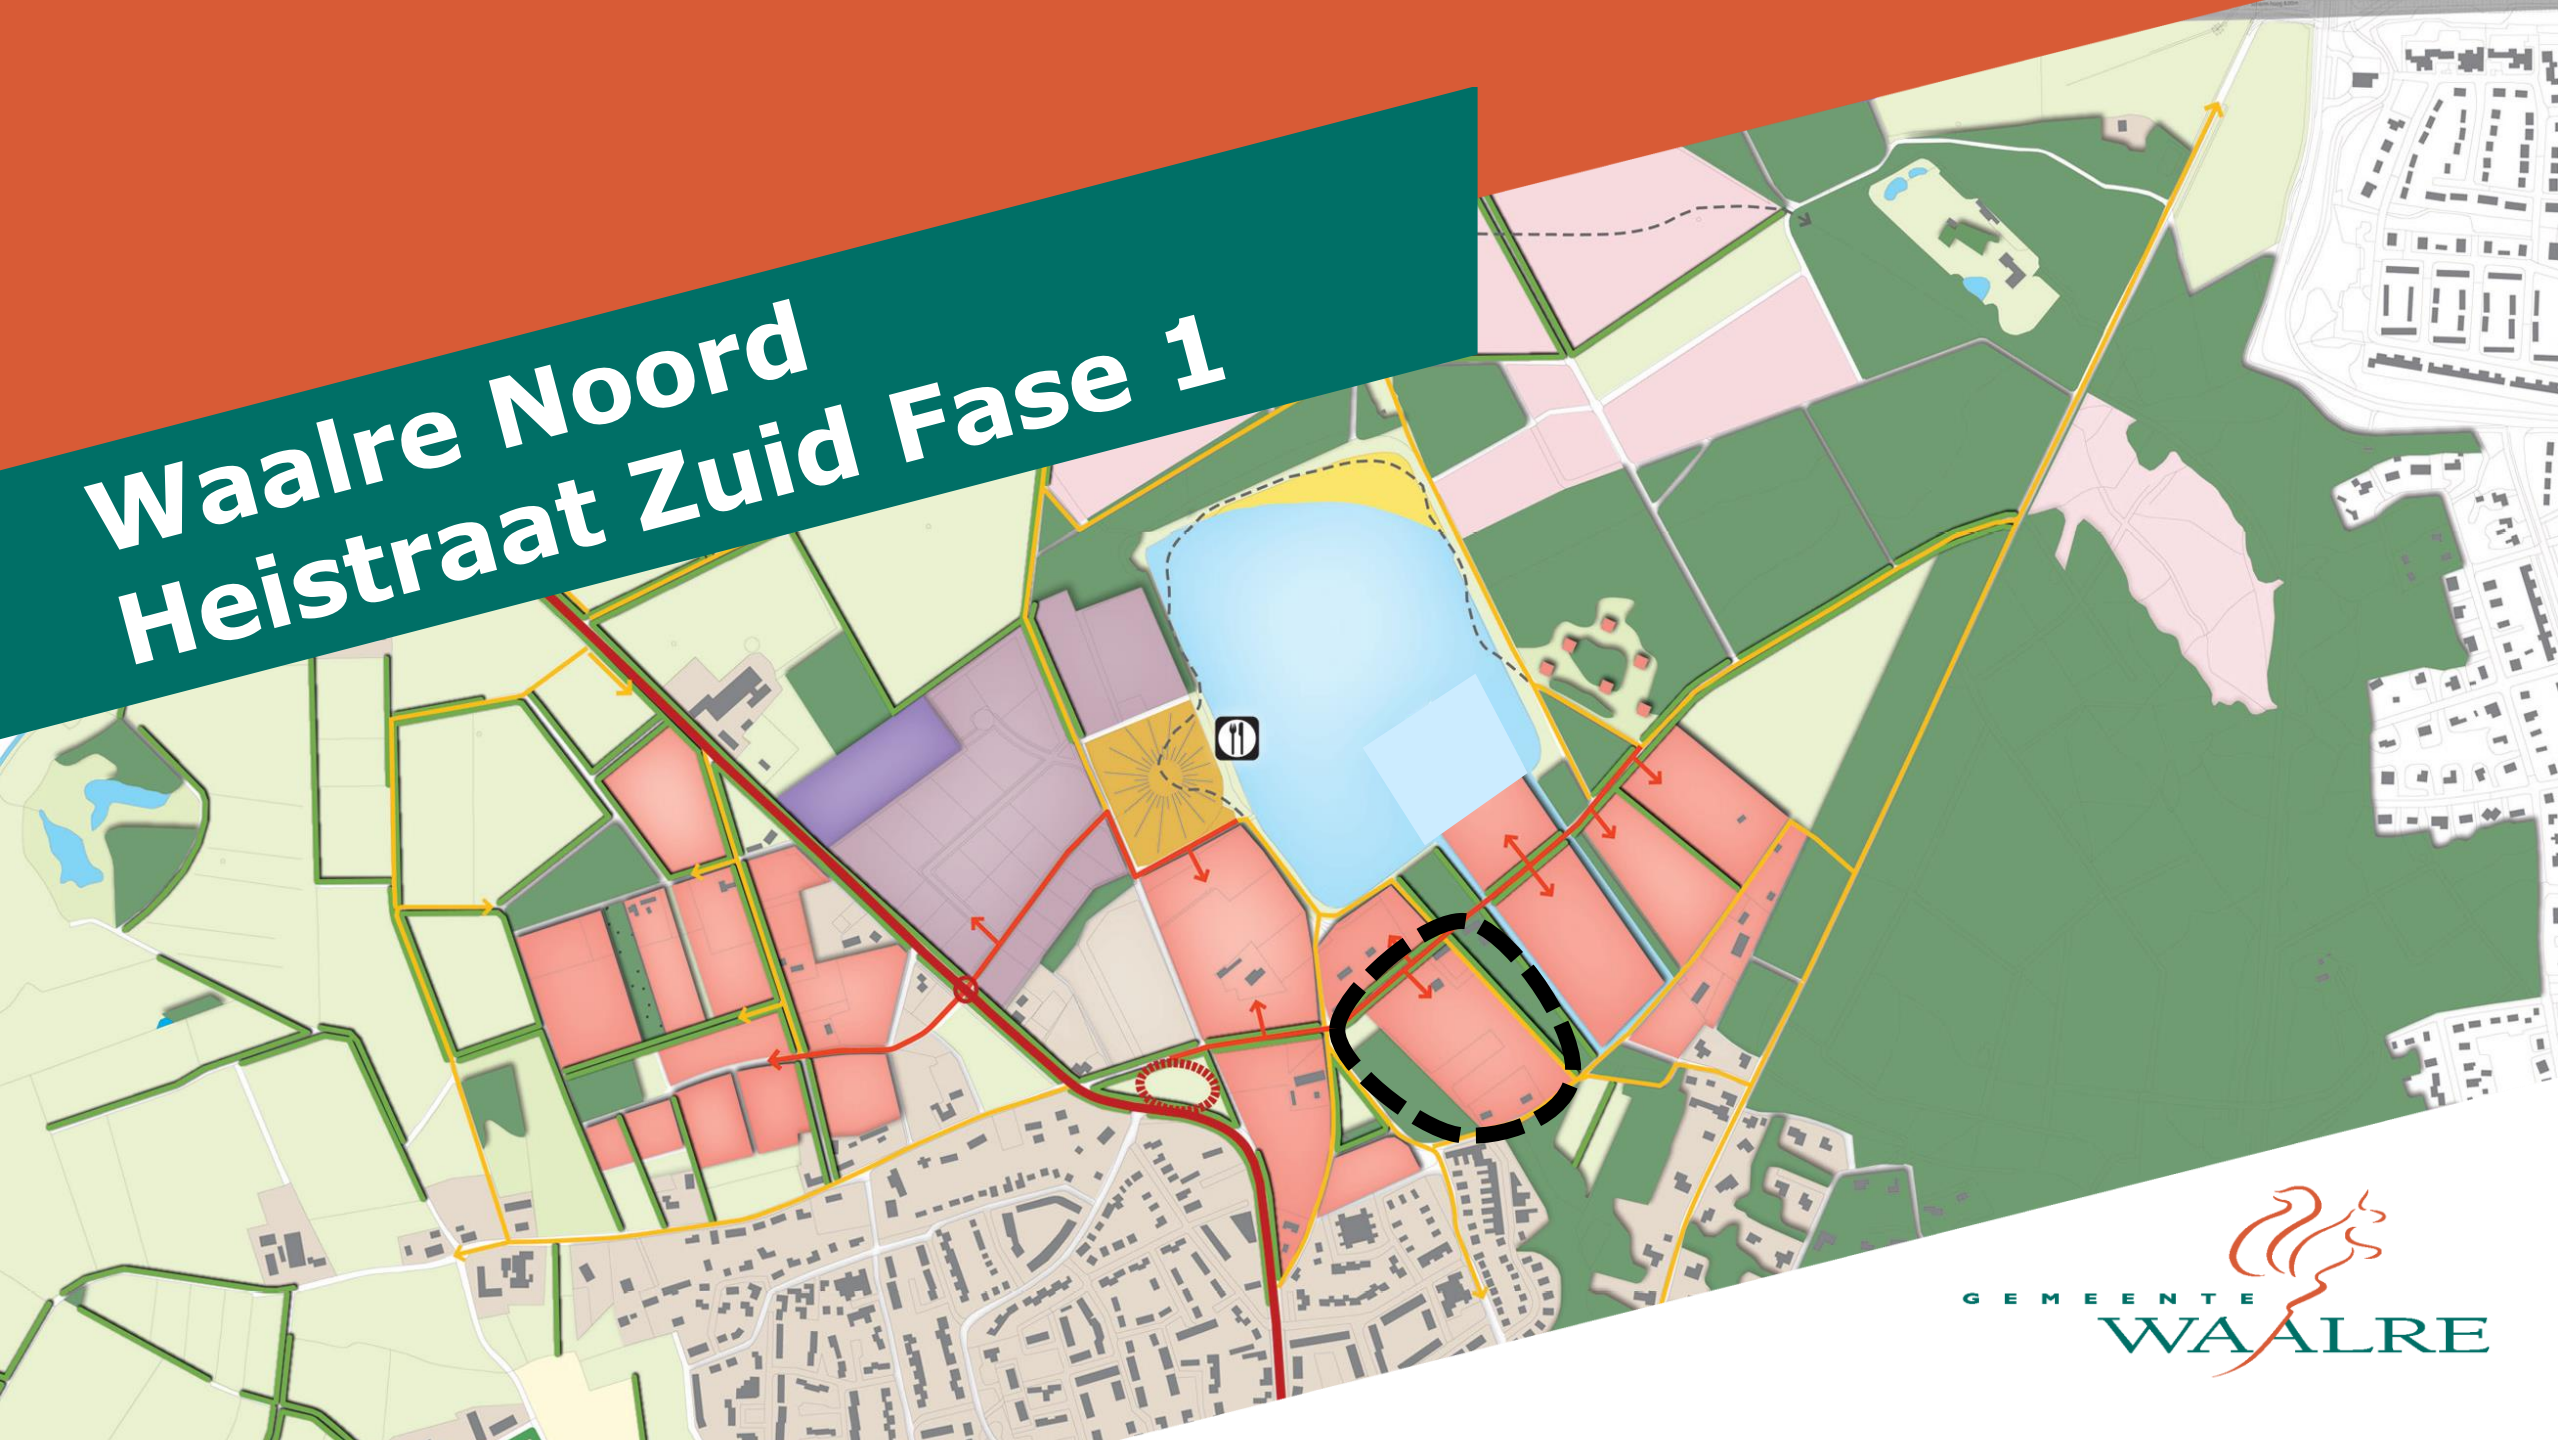

Waalre Noord Heistraat Zuid Fase 1

Stand van zaken Waalre Noord

- Gebiedsvisie Waalre Noord vastgesteld 2007
- Hoogh Waalre (Fase 1a, Heistraat Noord & Winterbleeck) gerealiseerd
- Park de Meeris in uitvoering
- The Lodge (Heistraat Noord Fase 2) in verkoop en in uitvoering
- De Boslaantjes (Heistraat Zuid Fase 1) in ontwikkeling

Plannen Heistraat Zuid Fase 1

- Stedenbouwkundig plan Waalre Noord Fase 1, vastgesteld in 2008
- Beeldkwaliteitsplan Waalre Noord Fase 1, vastgesteld in 2009

Samenwerking Van Grunsven Ontwikkeling

- Van Grunsven Ontwikkeling grondeigenaar Heistraat Zuid Fase 1
- Samenwerkingsovereenkomst ondertekend eind 2016
- Van Grunsven ontwikkelt voor eigen rekening en risico
- Planontwikkeling Heistraat Zuid Fase 1 in 2017: uitwerking stedenbouwkundig plan en actualisatie beeldkwaliteitsplan

Presentatie Van Grunsven Ontwikkeling

Planning Heistraat Zuid Fase 1

- Start procedure bestemmingsplan voorjaar 2018
- Vaststelling bestemmingsplan en beeldkwaliteitsplan najaar 2018
- Verkoop najaar 2018
- Start bouw 1^e kwartaal 2019