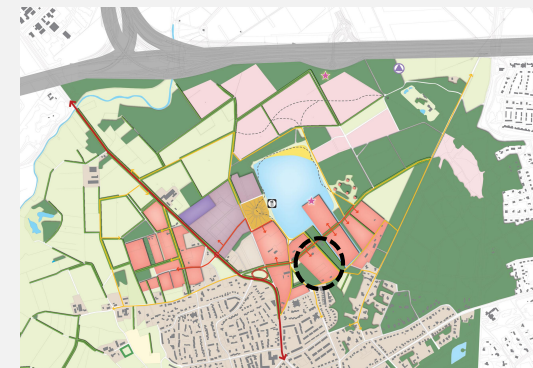

Waalre Noord Heistraat Zuid Fase 1

Stand van zaken Waalre Noord

- Gebiedsvisie Waalre Noord vastgesteld 2007
- Hoogh Waalre (Fase 1a, Heistraat Noord & Winterbleeck) gerealiseerd
- Park de Meeris in uitvoering
- The Lodge (Heistraat Noord Fase 2) in verkoop en in uitvoering
- De Boslaantjes (Heistraat Zuid Fase 1) in ontwikkeling

Plannen Heistraat Zuid Fase 1

- Stedenbouwkundig plan Waalre Noord Fase 1, vastgesteld in 2008
- Beeldkwaliteitsplan Waalre Noord Fase 1, vastgesteld in 2009

Samenwerking Van Grunsven Ontwikkeling

- Van Grunsven Ontwikkeling grondeigenaar Heistraat Zuid Fase 1
- Samenwerkingsovereenkomst ondertekend eind 2016
- Van Grunsven ontwikkelt voor eigen rekening en risico
- Planontwikkeling Heistraat Zuid Fase 1 in 2017: uitwerking stedenbouwkundig plan en actualisatie beeldkwaliteitsplan

Presentatie Van Grunsven Ontwikkeling

Planning Heistraat Zuid Fase 1

- Start procedure bestemmingsplan voorjaar 2018
- Vaststelling bestemmingsplan en beeldkwaliteitsplan najaar 2018
- Verkoop najaar 2018
- Start bouw 1^e kwartaal 2019