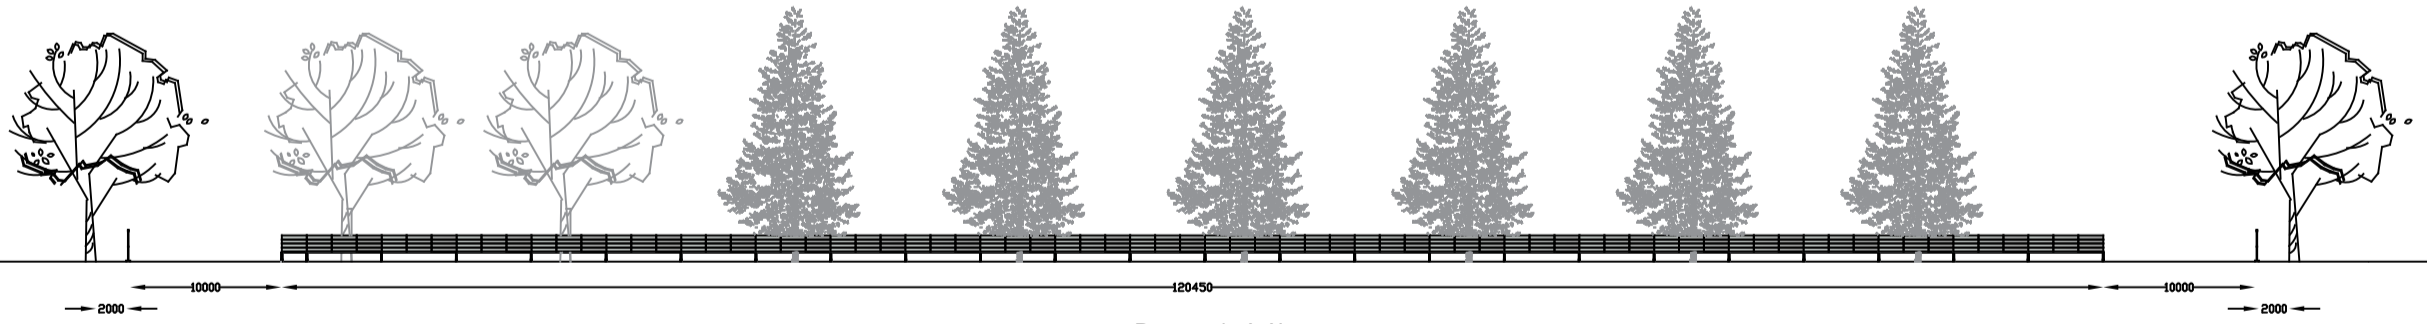

4160 Zonnepanelen (300Wp)
Totaal: 1,248 MW
17 rijen - 4x landscape
Zuidzuidoost, 15 graden

Doorsnede A-A'

Doorsnede B-B'

Zonnepark Waalre Honkbalveld
Plattegrond
Schaal: 1:500
Datum: 12-10-2017
Formaat: A2