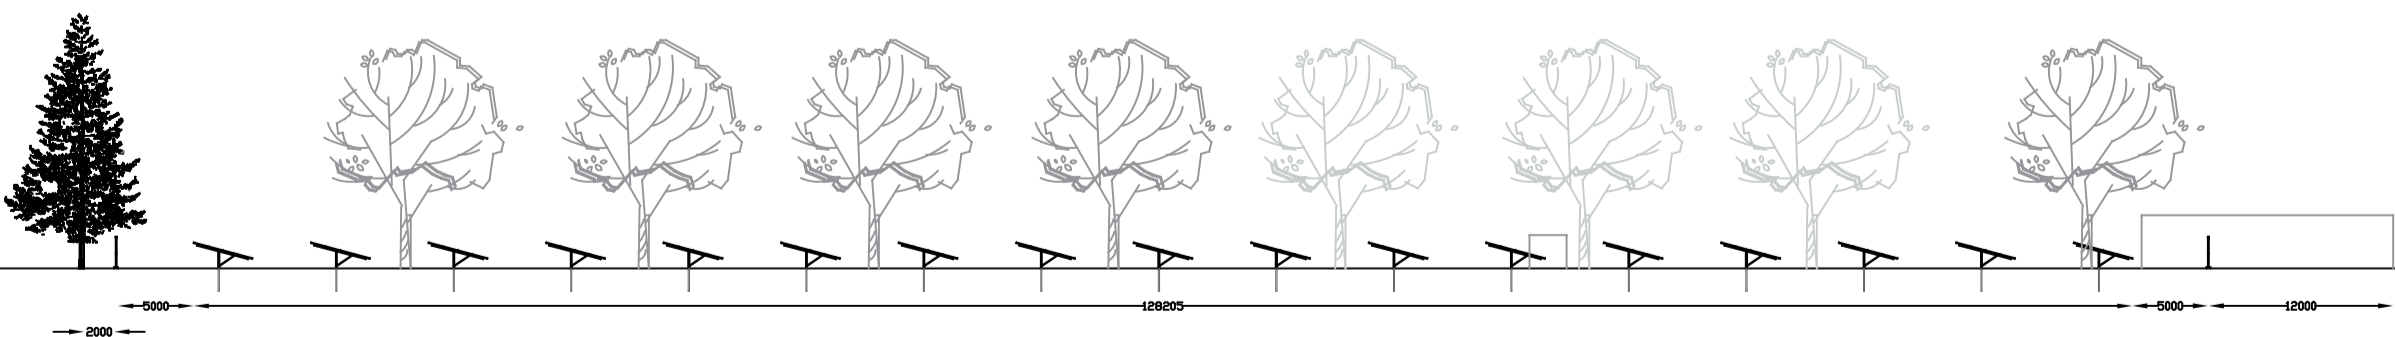

4160 Zonnepanelen (300Wp)
Totaal: 1,248 MW
17 rijen - 4x landscape
Zuidzuidoost, 15 graden

Doorsnede A-A'

Doorsnede B-B'

Zonnepark Waalre Honkbalveld
Plattegrond
Schaal: 1:500
Datum: 12-10-2017
Formaat: A2