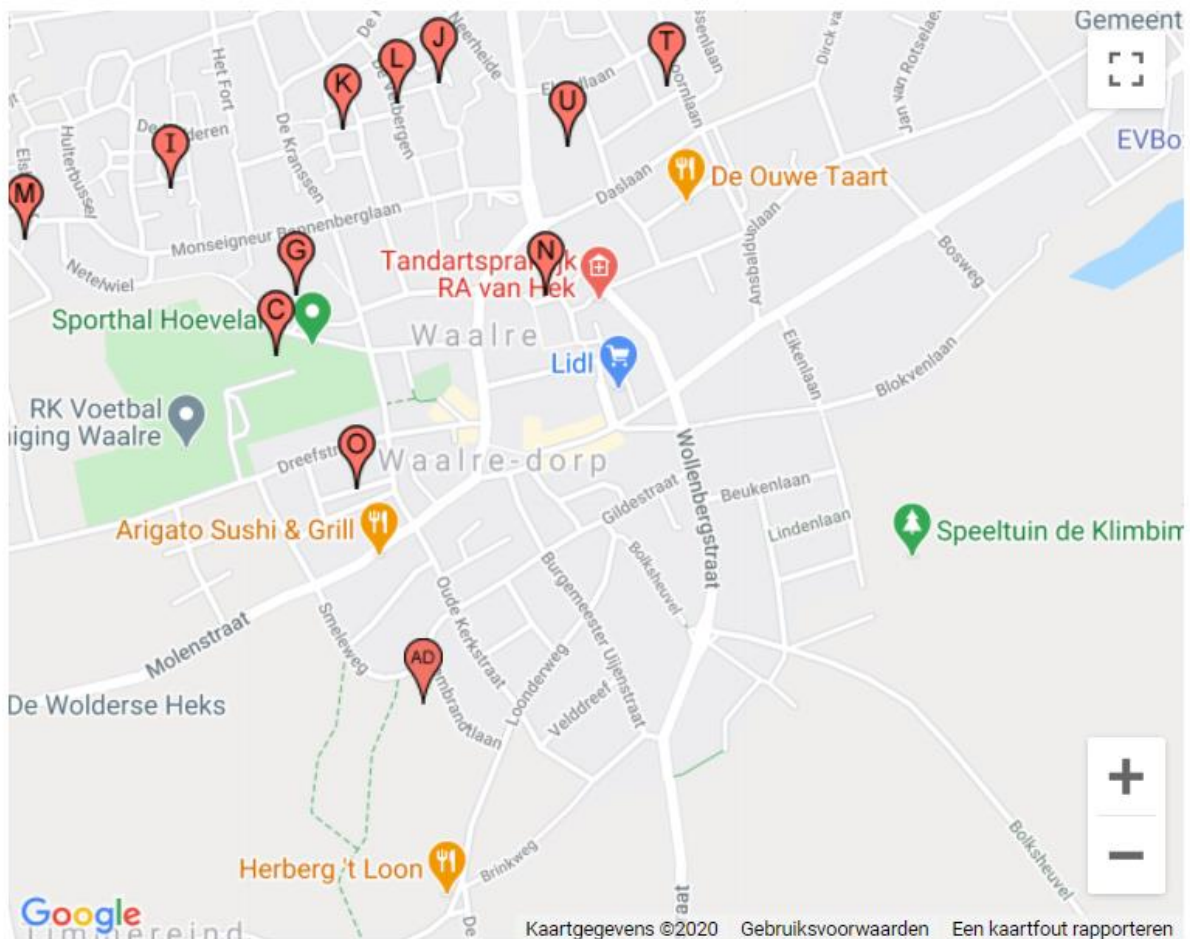

Ook de webpagina www.waalre.nl/inwoners-en-ondernemers/spelruimte.html?zoek=spelruimte& verwijst nog steeds naar deze pagina. Maar in 2019 is er niets gebeurd.

Overzicht herinrichtingstrajecten

en uit de Raad Informatie Brief blijkt ook niet dat er iets aan gedaan gaat worden, terwijl uitvoering van het speelruimtebeleid 2020-2021 volgens planning uitgevoerd zou worden.

www.waalre.nl/bestuur-en-organisatie/gemeenteraad/documenten/ingekomen-stukken/c9bebd4b-1f40-49e3-864b-5d51dcc67fae