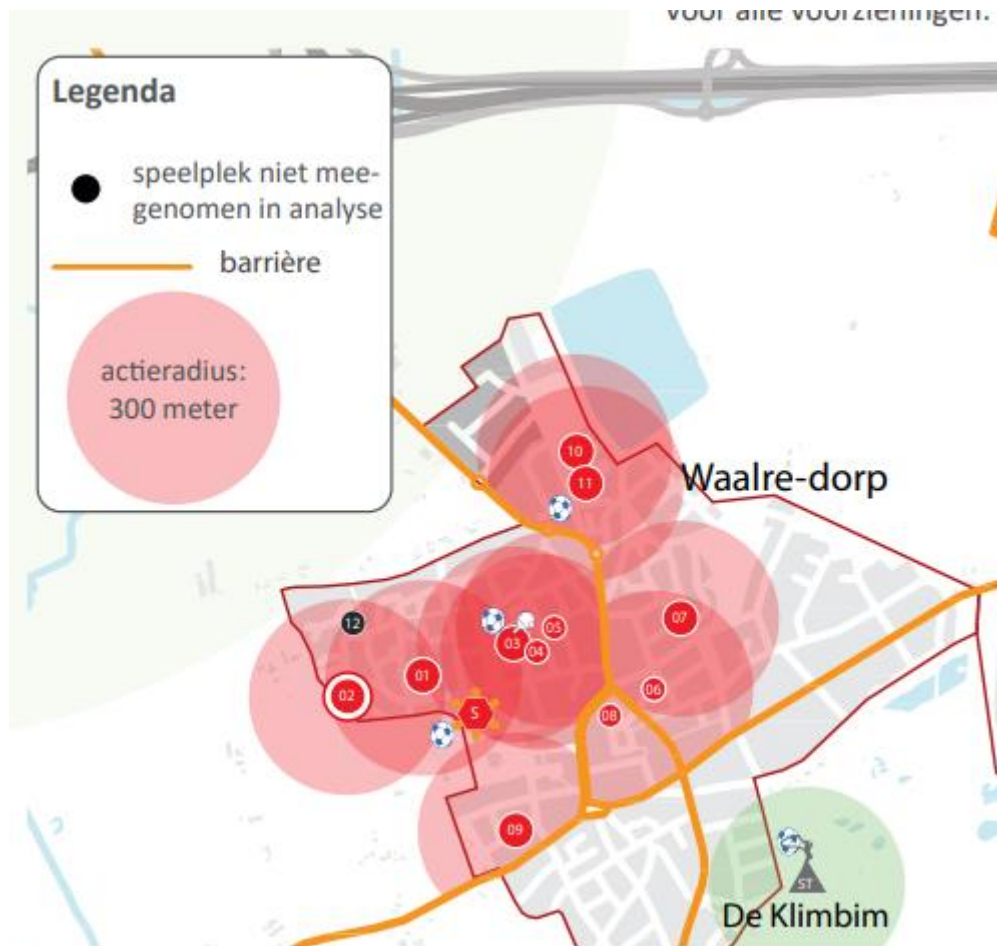

1. Heeft er een zoekopgave naar een speelruimte in Waalre zuid-west plaatsgevonden en wat is het resultaat daarvan ?
2. Met hoeveel inwoners of vertegenwoordigers van buurtverenigingen en grondeigenaren zijn gesprekken gevoerd?
3. Waarom is het eerste kwartaal van 2020 geen nieuwe speelplek gerealiseerd?
4. Op welke termijn verwacht u dat er wel een nieuwe speelplek in Waalre zuidwest wordt gerealiseerd.
5. Volgens de RIB van 19 november 2020 wordt het speelruimtebeleid volgens plan uitgevoerd: hoe is dit te rijmen met het niet realiseren van speelruimte in Waalre zuidwest?

Bijlagen met screenprints en links naar relevante documenten

Speelruimtebeleid Waalre

Link naar het speelruimtebeleid toont dat in Waalre zuidwest speelruimte niet binnen 300 meter beschikbaar is:

<https://www.waalre.nl/inwoners-en-ondernemers/speelruimte.html>

Afbeelding 11: bereik van de speelplekken met een actieradius van 300 meter

Volgens info op website van de gemeente gaat daar een nieuwe speelplek komen:
info over de speelruimte in Waalre Zuidwest:

<https://www.waalre.nl/speelruimten/95/waalre-zuid.html>

Waalre-Zuid

Nieuwe speelplek

In Zuidwest Waalre, in het gebied tussen de Molenstraat en de Heikantstraat, is momenteel geen formele openbare speelplek. In het speelruimtebeleid 2017-2025 staat opgenomen dat in 2019 op zoek wordt gegaan naar een nieuwe openbare speelplek in dit gebied.