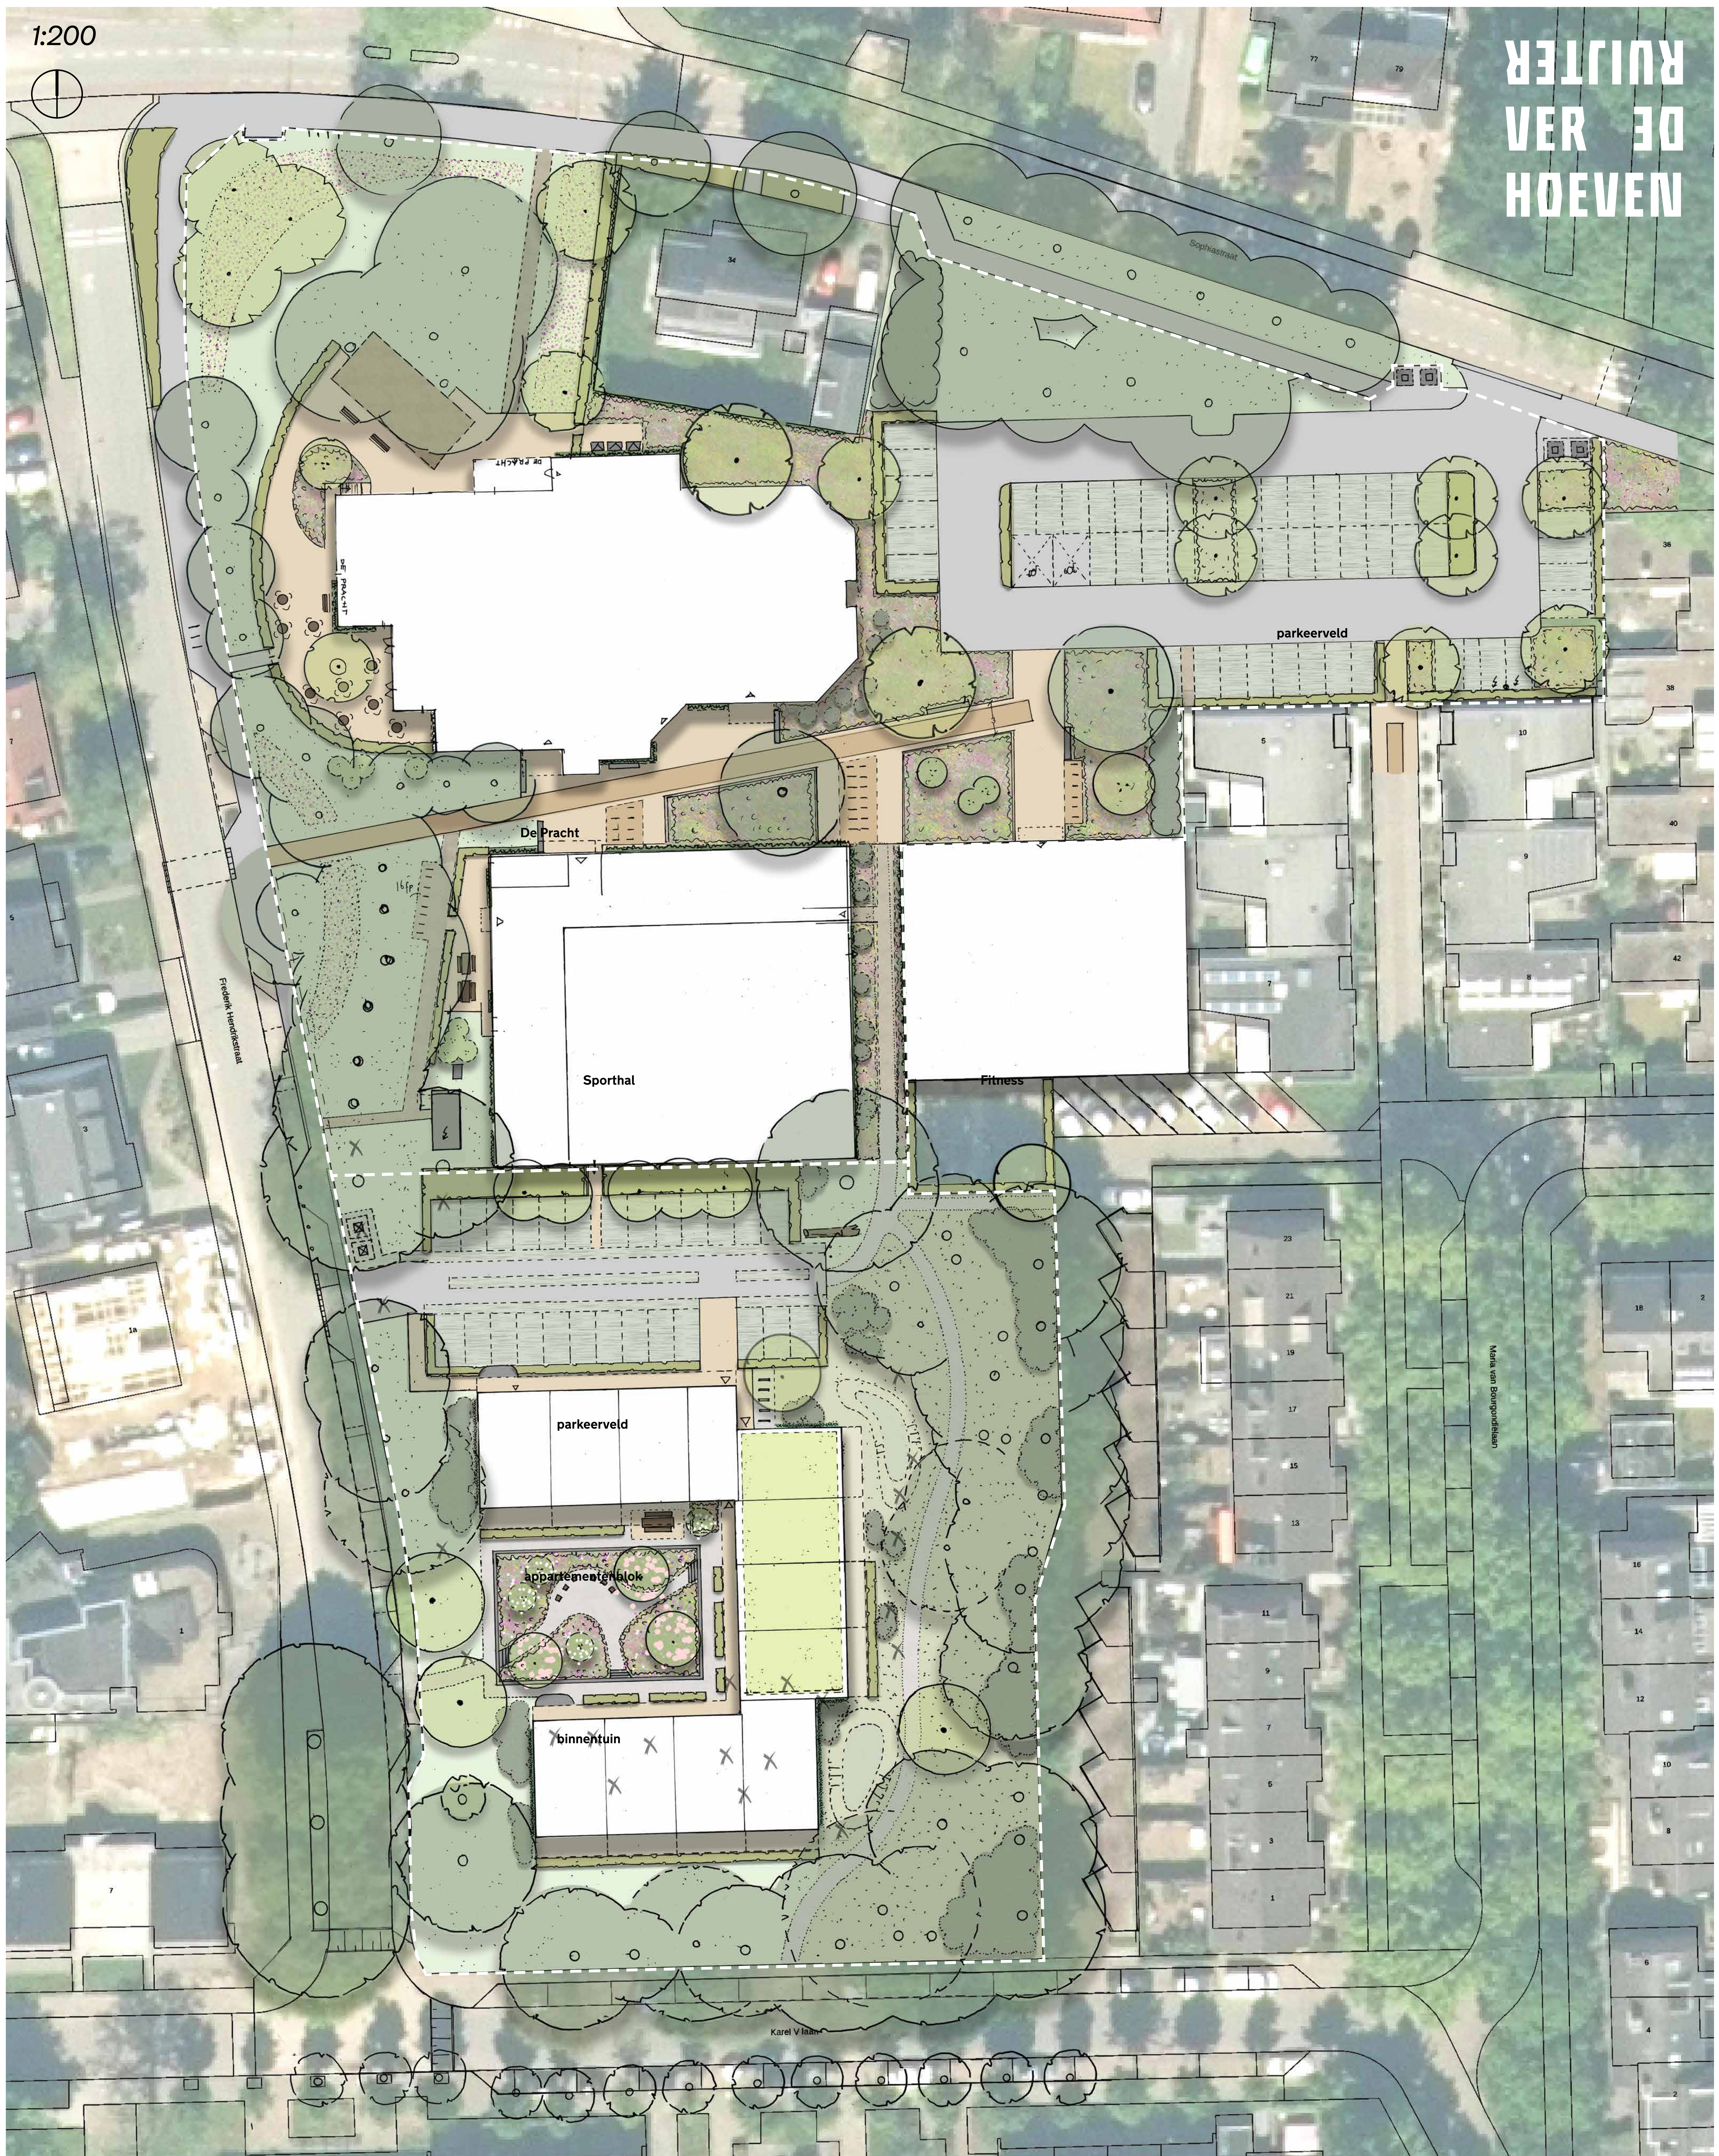

De Pracht | Schetsontwerp herinrichting openbare ruimte

1:200

RIJTER
VER
DE
HOEVEN

De Pracht | Schetsontwerp herinrichting openbare ruimte

VERHOEVEN
DE RUIJTER
VER DE
HOEVEN

Impressie loper vanaf Frederik Hendrikstraat

Impressie loper vanaf parkeerveld

bloemrijk grasland

Loper-duiding historische lint

Bijen- en vlinderlokkende beplanting

Groene gevels

Parkeren in het groen

zitten tussen groen

duiding van entrees met zitelementen