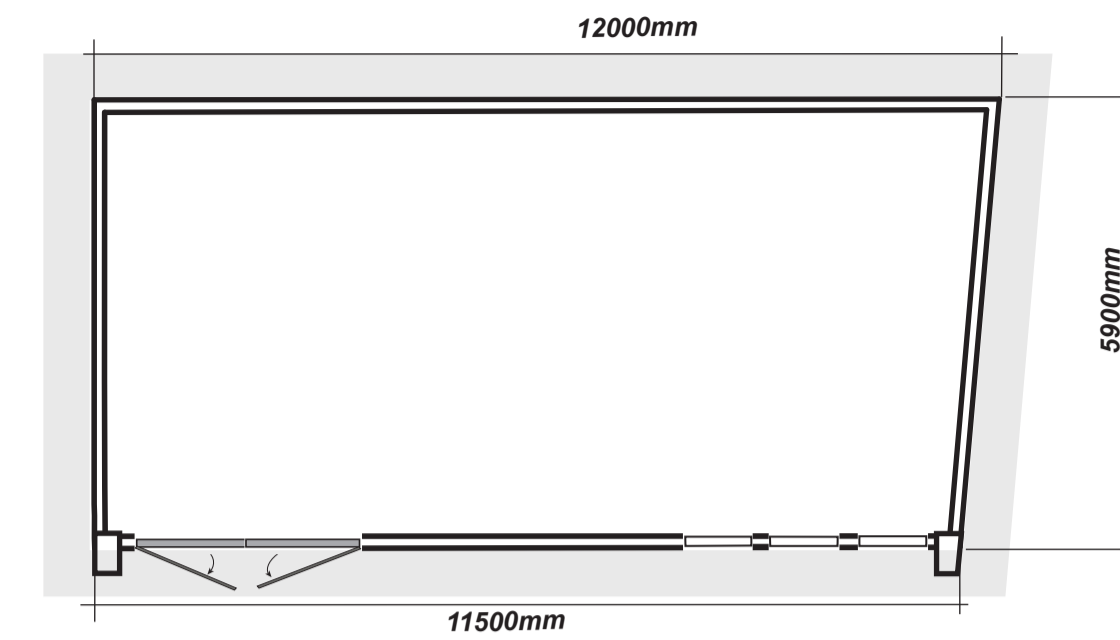

Cauberg , 6301BT Valkenburg
 Gemeente Valkenburg aan de Geul
 Perceel Valkenburg (L), B 02375

De kaart is noordgericht, schaal 1:1000
 Locatie (Rijksdriehoek) : 185965/319217

Aan dit uittreksel kunnen geen betrouwbare maten worden ontleend. De Dienst voor het kadaster en de openbare registers behoudt zich de intellectuele eigendomsrechten voor, waaronder het auteursrecht en het databankenrecht.

— Bebouwing
 — Kadastrale grens

Tekening 06/2020
Schaal 1:1000

Nieuwe situatie 2020
 Kadasterkaart Schaal 1:1000
 Bovenaanzicht Schaal 1:100
 Zij-aanzichten Schaal 1:100

Tekening 07/2020

Opdrachtgever:	L.M.J. Smets - Meldermunsterweg 2 - 6325PL Berg en terblijt - 06-54216207	
Project:	Atelier/tuinhuis Cauberg Valkenburg a/d Geul ongenummerd - tussen 22 en 24	
	Kadastr nr: B 02375	
	Centrumplan 2010- bestemm. Wonen	
Bestaande situatie 2020	Tekening 06/2020	Schaal 1:1000
Nieuwe situatie 2020	Tekening 07/2020	Schaal 1:1000/1:100
Plattegrond nieuwe situatie	Tekening 12072020	Schaal 1: 100
Vooraanzicht nieuwe situatie	Tekening 14072020	Schaal 1:100