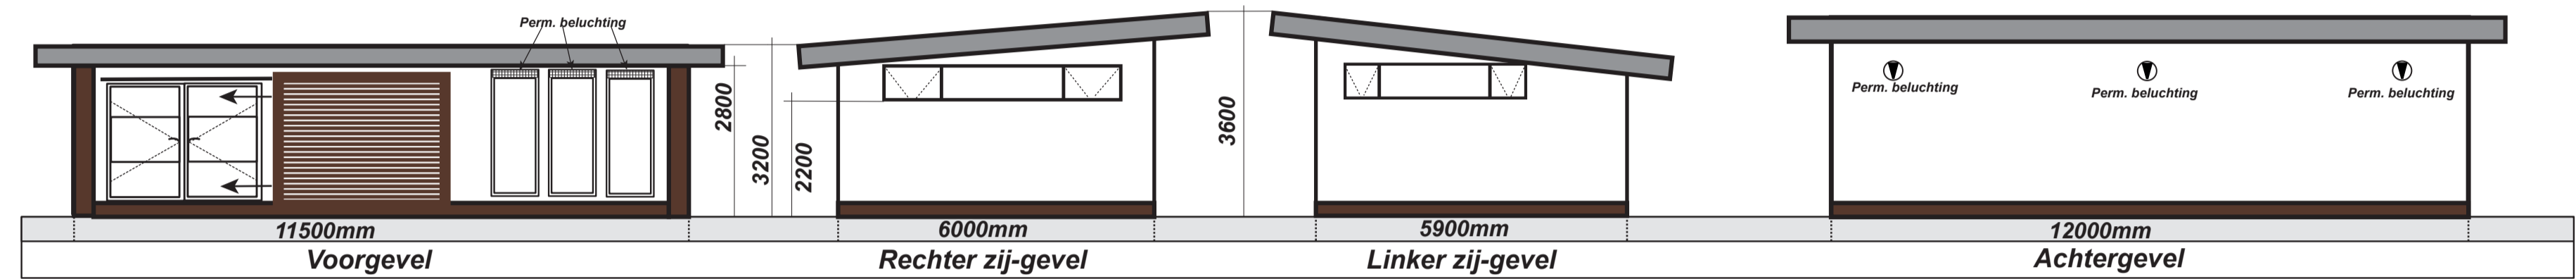

— Bebouwing
 — Kadastrale grens

Tekening 06/2020
Schaal 1:1000

Nieuwe situatie 2020
 Kadasterkaart Schaal 1:1000
 Bovenaanzicht Schaal 1:100
 Zij-aanzichten Schaal 1:100

Tekening 07/2020

Opdrachtgever:	L.M.J. Smets - Meldermunsterweg 2 - 6325PL Berg en terblijt - 06-54216207	
Project:	Atelier/tuinhuis Cauberg Valkenburg a/d Geul ongenummerd - tussen 22 en 24	
	Kadastr nr: B 02375	
	Centrumplan 2010- bestemm. Wonen	
Bestaande situatie 2020	Tekening 06/2020	Schaal 1:1000
Nieuwe situatie 2020	Tekening 07/2020	Schaal 1:1000/1:100
Plattegrond nieuwe situatie	Tekening 12072020	Schaal 1: 100
Vooraanzicht nieuwe situatie	Tekening 14072020	Schaal 1:100