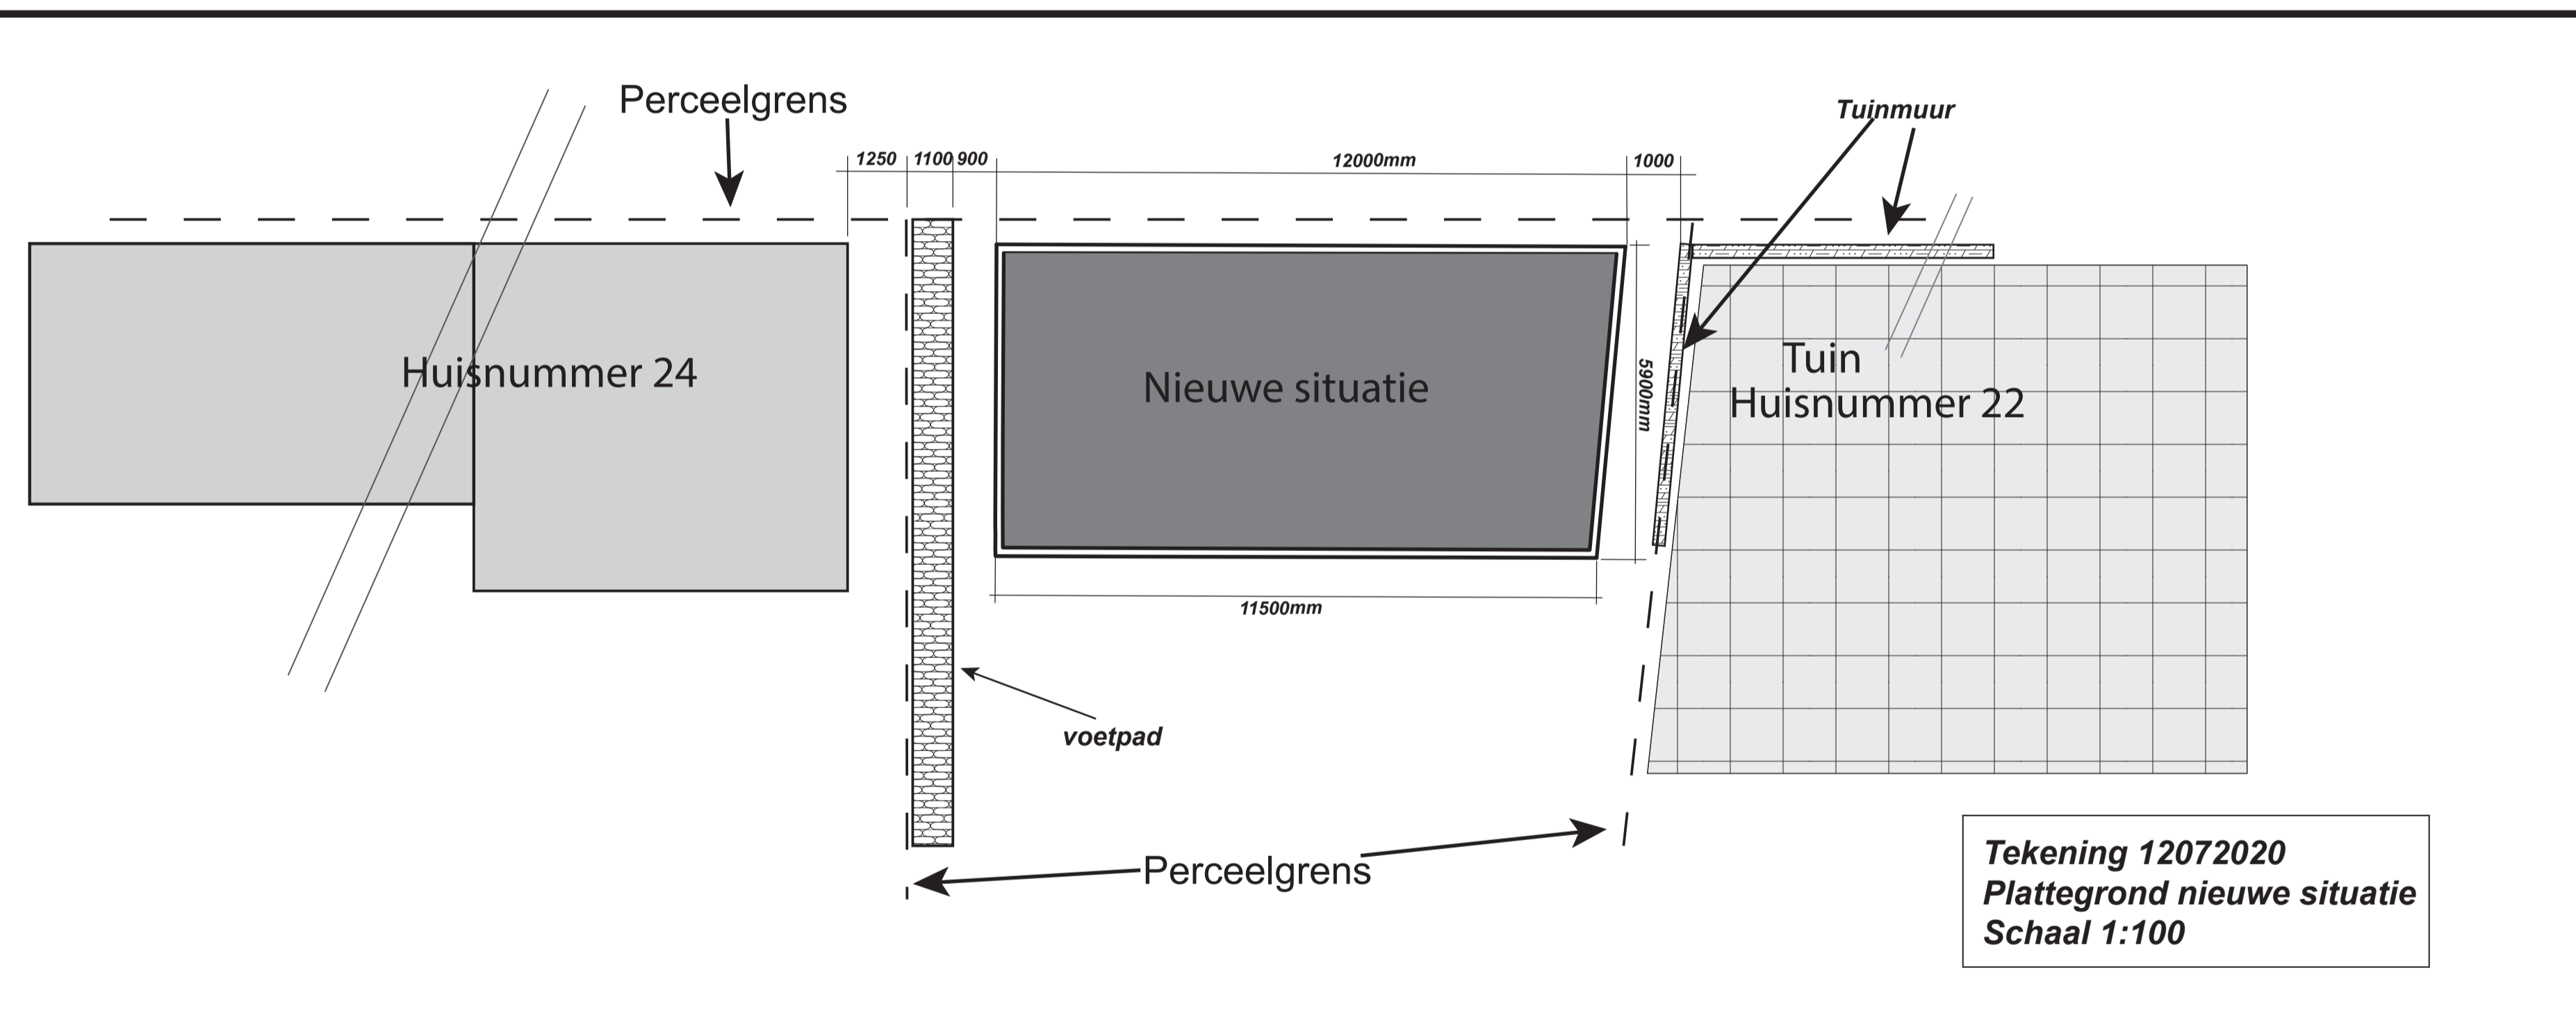

Cauberg , 6301BT Valkenburg
 Gemeente Valkenburg aan de Geul
 Perceel Valkenburg (L), B 02375

De kaart is noordgericht, schaal 1:1000
 Locatie (Rijksdriehoek) : 185965/319217

Aan dit uittreksel kunnen geen betrouwbare maten worden ontleend. De Dienst voor het kadaster en de openbare registers behoudt zich de intellectuele eigendomsrechten voor, waaronder het auteursrecht en het databankenrecht.

— Bebouwing
 — Kadastrale grens

Tekening 06/2020
Schaal 1:1000

Nieuwe situatie 2020
 Kadasterkaart Schaal 1:1000
 Bovenaanzicht Schaal 1:100
 Zij-aanzichten Schaal 1:100

Tekening 07/2020

Opdrachtgever:	L.M.J. Smets - Meldermunsterweg 2 - 6325PL Berg en terblijt - 06-54216207	
Project:	Atelier/tuinhuis Cauberg Valkenburg a/d Geul ongenummerd - tussen 22 en 24	
	Kadastr nr: B 02375	
	Centrumplan 2010- bestemm. Wonen	
Bestaande situatie 2020	Tekening 06/2020	Schaal 1:1000
Nieuwe situatie 2020	Tekening 07/2020	Schaal 1:1000/1:100
Plattegrond nieuwe situatie	Tekening 12072020	Schaal 1: 100
Vooraanzicht nieuwe situatie	Tekening 14072020	Schaal 1:100