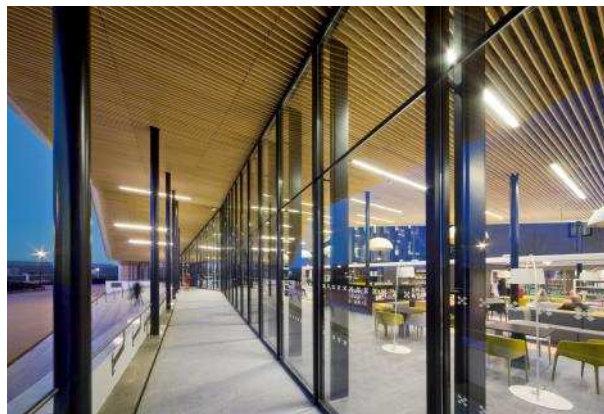

Referentie projecten | Dienstverleningscentrum Rucphen

Raadzaal

NIUWBOUW | HET NIEUWE WERKEN | RAADZAAL-TROUWZAAL | PUBLIEKSHAL MET KETENPARTNERS