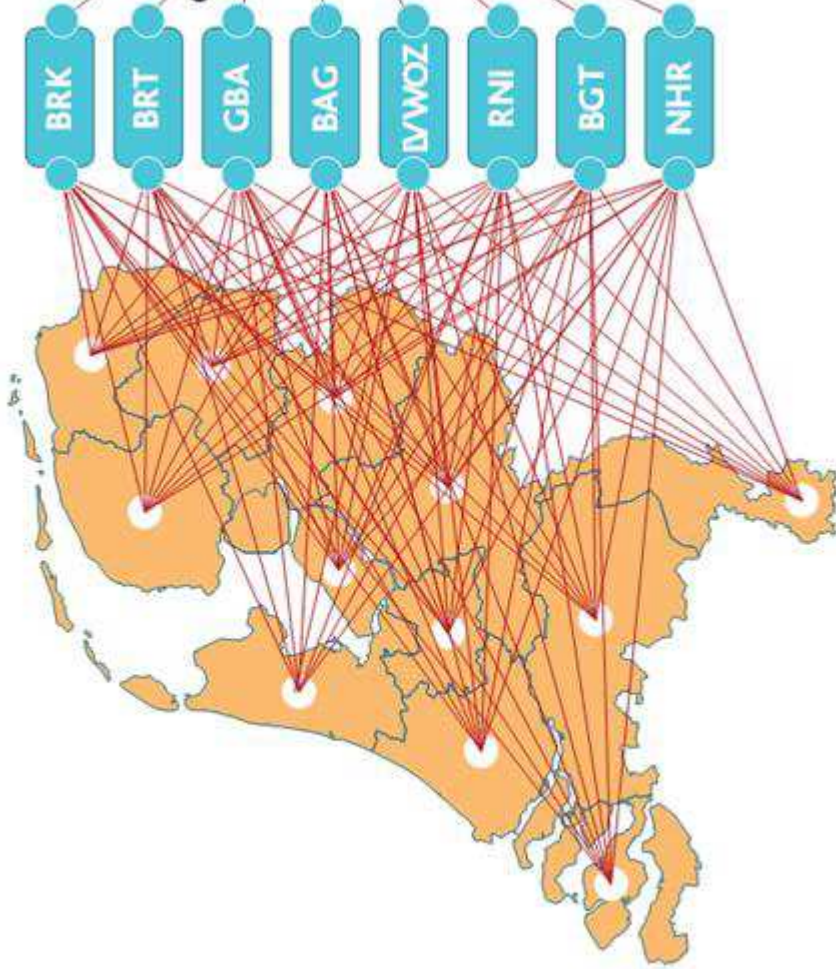

Organisatieplan 2016-2018

Kadernota 2017

Morgen

Massaal digitaal, maatwerk lokaal

- Ruimer lokaal belastingbeleid
 - Digitale agenda 2020
- ≡
- Generieke Digitale Infrastructuur basisregistratie
 - Informatiepunt BSOB
 - Informatiebeveiliging
 - Stuurinformatie
-
- Verdere efficiency en effectiviteit
 - Uitbreiding deelnemers

Achtergrond informatie

Regionale Belastingkantoren werken individueel

Regionale Belastingkantoren werken samen

Meerjarenbegroting bijdrage deelnemers

werkelijke bijdrage €

Dashboard heffen

Dashboard WOZ

Geografisch - toeristenbelasting

ESOB Grondslagen v1.0

Rapportage Geografisch Selecties

Geografische weergave

Data laatste verversing op : 18-4-2016 om 21:00:07

Huidige selecties : Heffing: Toeristenbelasting, Deelnemer: Boekel, Jaar: 2015

Google Maps (lokaties)

Objecten Subjecten

Google Maps (heatmap)