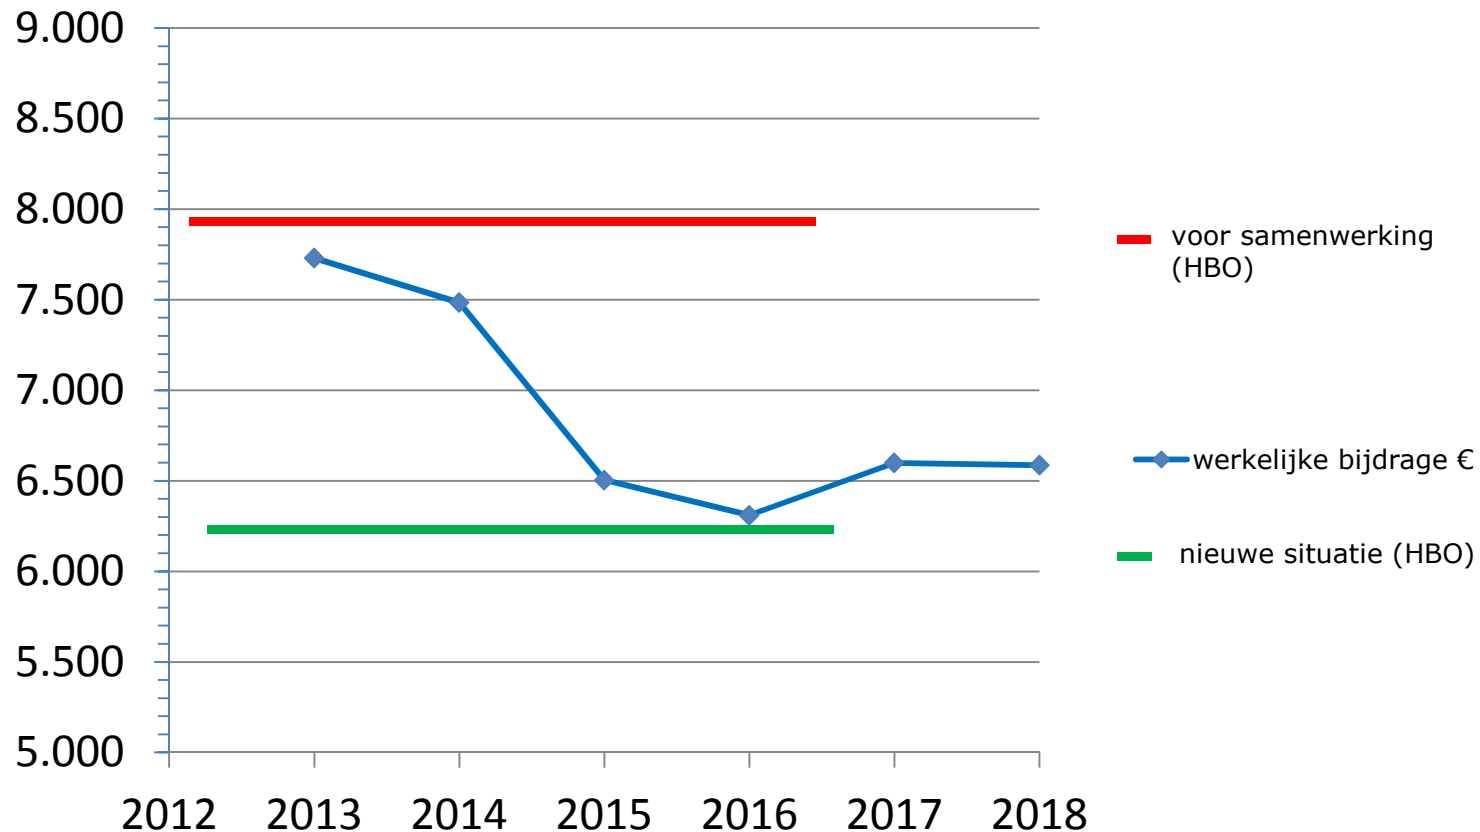

Achtergrond informatie

Regionale Belastingkantoren werken individueel

Regionale Belastingkantoren werken samen

Meerjarenbegroting bijdrage deelnemers

werkelijke bijdrage €

Dashboard heffen

Dashboard WOZ

Geografisch - toeristenbelasting