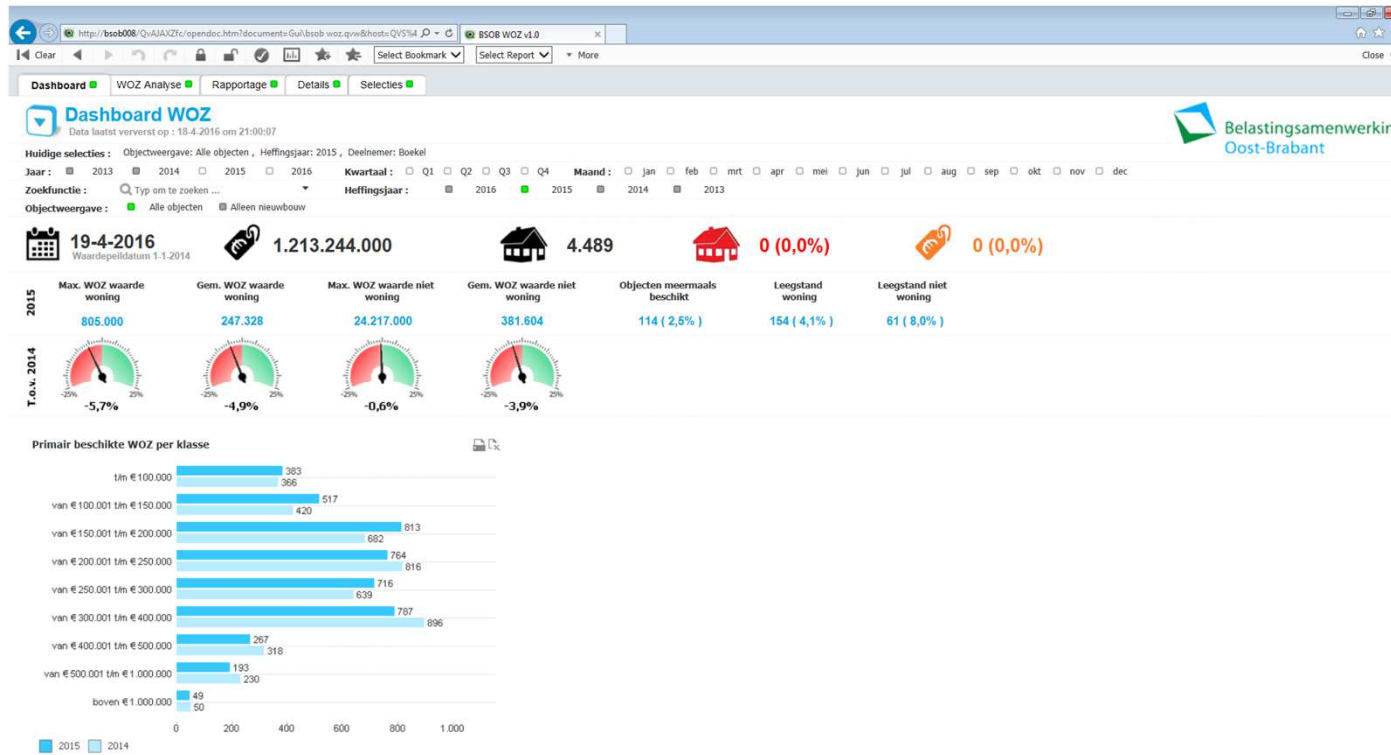

Achtergrond informatie

Regionale Belastingkantoren werken individueel

Regionale Belastingkantoren werken samen

Meerjarenbegroting bijdrage deelnemers

werkelijke bijdrage €

Dashboard heffen

Dashboard WOZ

Geografisch - toeristenbelasting