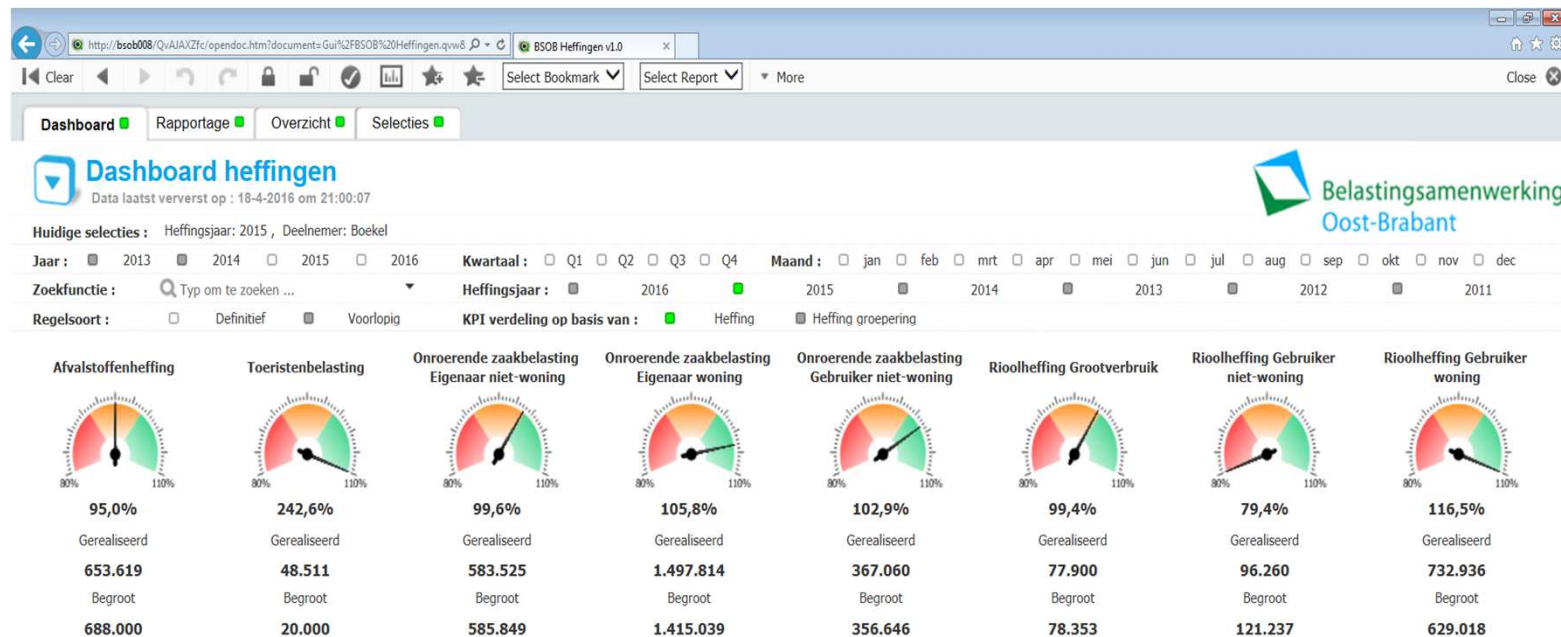

Achtergrond informatie

Regionale Belastingkantoren werken individueel

Regionale Belastingkantoren werken samen

Meerjarenbegroting bijdrage deelnemers

werkelijke bijdrage €

Dashboard heffen

Dashboard WOZ

Geografisch - toeristenbelasting

ESOB Grondslagen v1.0

Rapportage Geografisch Selecties

Geografische weergave

Data laatste verversing op : 18-4-2016 om 21:00:07

Huidige selecties : Heffing: Toeristenbelasting, Deelnemer: Boekel, Jaar: 2015