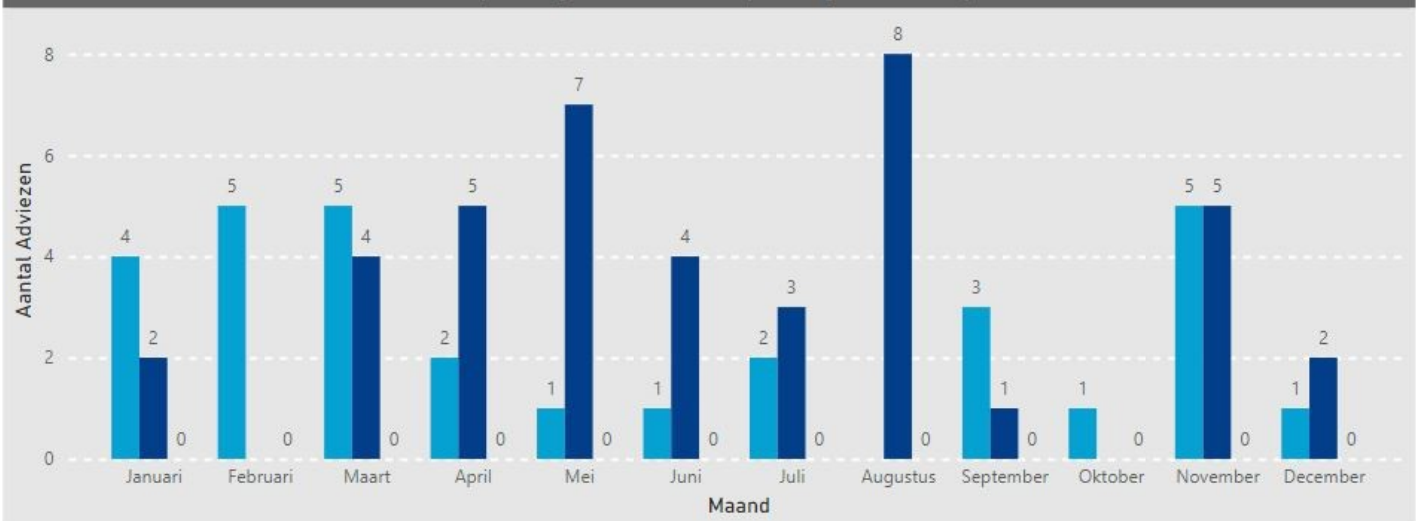

Jaar
2023

Kwartaal/maand
Alle

Gemeente
Valkenburg aan de Geul

Totaal aantal adviezen
71

Beroepsmatige adviezen
30

Niet-beroepsmatige adviezen
41

Onbekend
0

Verdeling rol en/of functie adviesvrager

Trend rol en/of functie van de adviesvrager

Aantal beroepsmatige en niet-beroepsmatige adviezen per maand

Vermoedelijke aard van geweld (adviezen)

Tabel weergaven

Jaar

2023

Kwartaal/maand

Alle