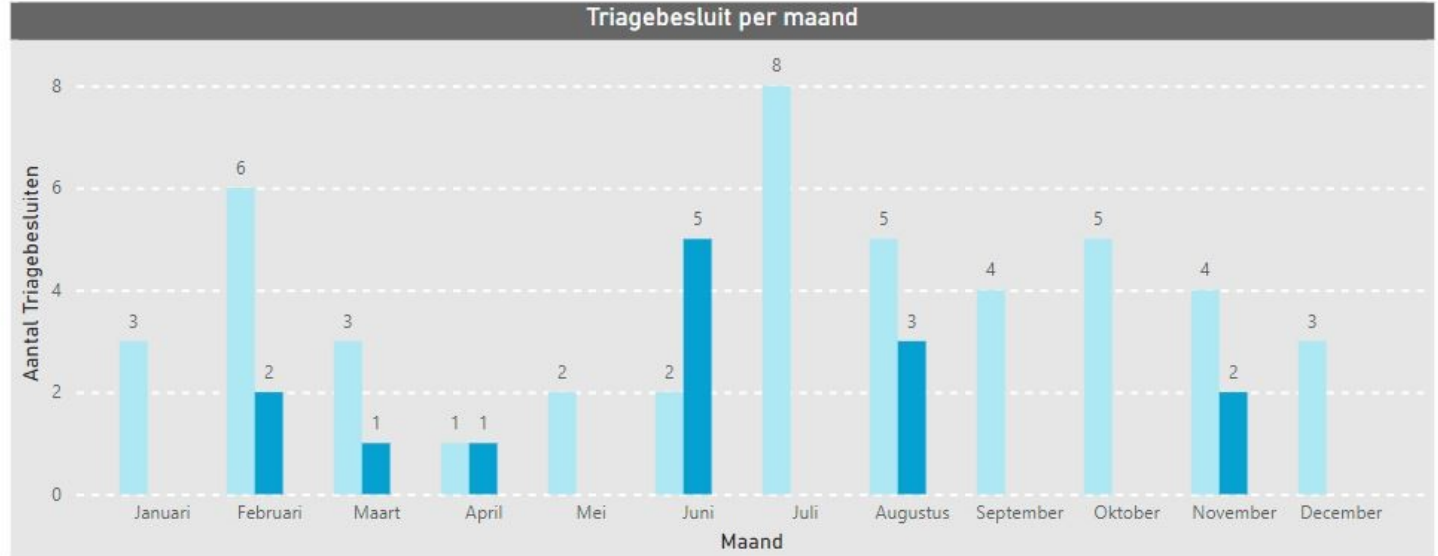

Triagebesluit

Vergelijk Gemeentes

Jaar
2023

Kwartaal/maand
Alle

Gemeente
Valkenburg aan de Geul

- Overdracht**
46
- Vervolgstappen bij VT**
14
- Geen vervolgstappen VT**
(Leeg)
- Onbekende triages**
0

Rol en/of functie van de melder