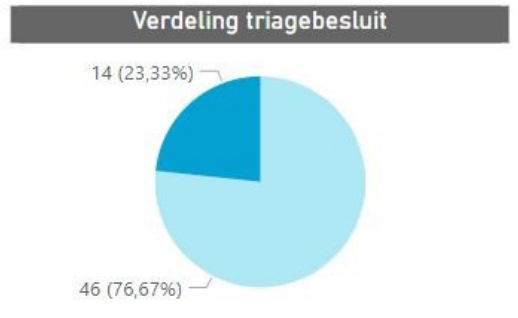

Triagebesluit

Vergelijk Gemeentes

Jaar
2023

Kwartaal/maand
Alle

Gemeente
Valkenburg aan de Geul

- Overdracht**
46
- Vervolgstappen bij VT**
14
- Geen vervolgstappen VT**
(Leeg)
- Onbekende triages**
0

Rol en/of functie van de melder