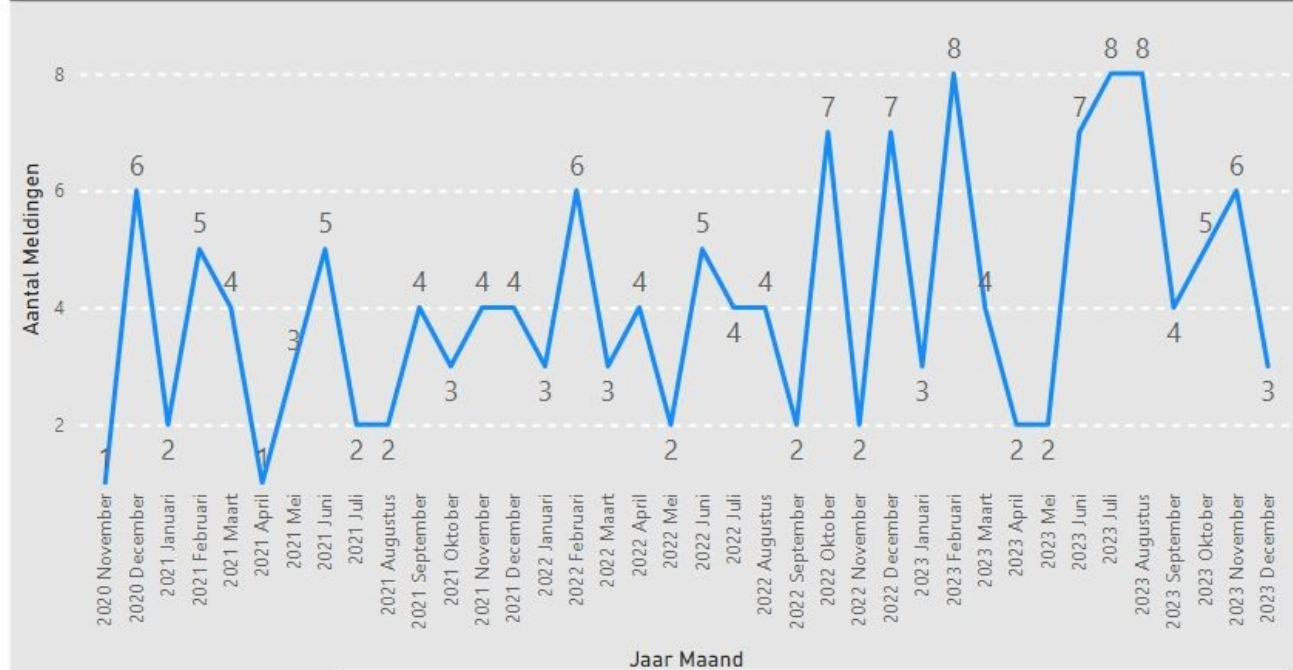

216

Aantal politie meldingen

150

Aantal reguliere meldingen

66

Aantal meldingen per gemeente

Gemeente vd melding	2020	2021	2022	2023
Valkenburg aan de Geul	68	39	49	60
Totaal	68	39	49	60

Trend van het aantal meldingen