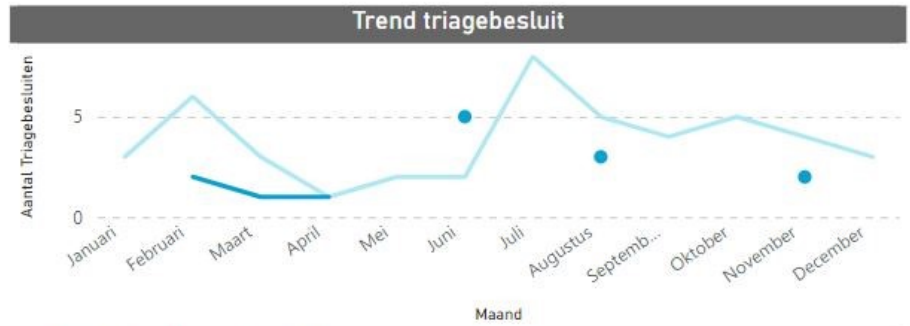

Triagebesluit

Vergelijk Gemeentes

Jaar
2023

Kwartaal/maand
Alle

Gemeente
Valkenburg aan de Geul

- Overdracht**
46
- Vervolgstappen bij VT**
14
- Geen vervolgstappen VT**
(Leeg)
- Onbekende triages**
0

Rol en/of functie van de melder