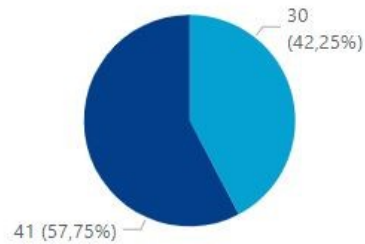

Jaar
2023

Kwartaal/maand
Alle

Gemeente
Valkenburg aan de Geul

Totaal aantal adviezen
71

Beroepsmatige adviezen
30

Niet-beroepsmatige adviezen
41

Onbekend
0

Verdeling rol en/of functie adviesvrager