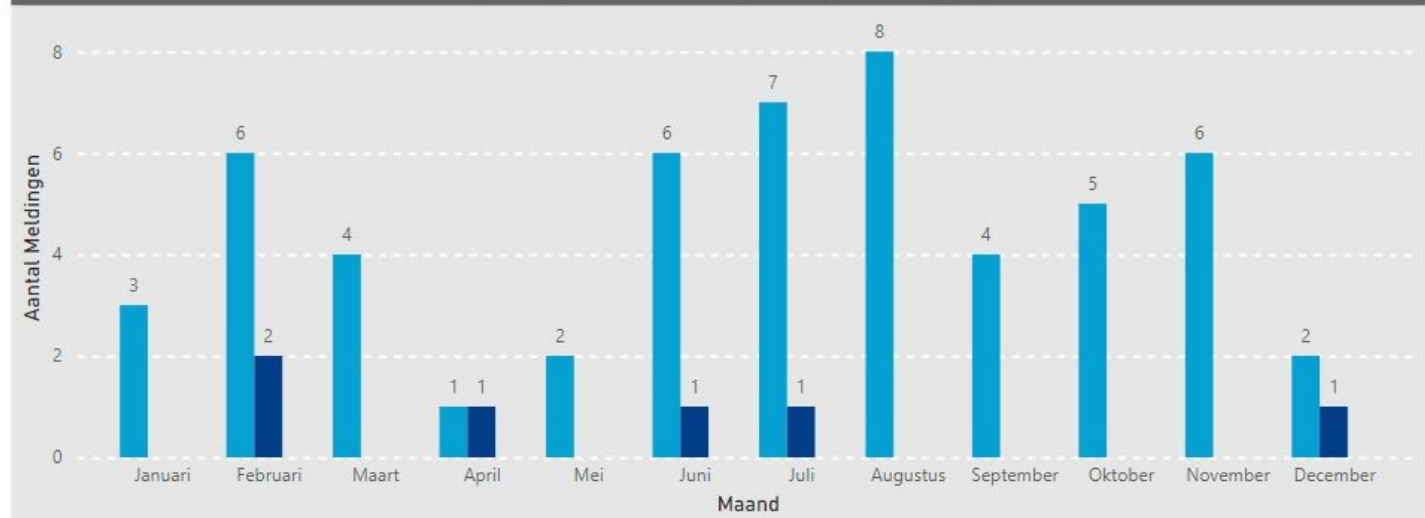

Vergelijk Gemeentes

Jaar
2023

Kwartaal/maand
Alle

Gemeente
Valkenburg aan de Geul

Totaal aantal meldingen
60

Beroepsmatige meldingen
54

Niet-beroepsmatige meldingen
6

Onbekend
(Leeg)

Verdeling rol en/of functie melder

Trend rol en/of functie van de melder

Aantal beroepsmatige en niet-beroepsmatige meldingen per maand

Vermoedelijke aard van geweld (meldingen)

Tabel weergaven

Jaar
2023

Kwartaal/maand
Alle