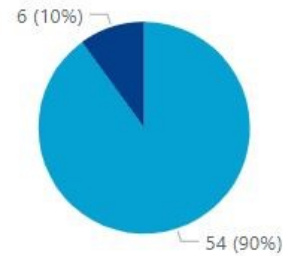

Rol en/of functie van de melder

Vergelijk Gemeentes

Jaar
2023

Kwartaal/maand
Alle

Gemeente
Valkenburg aan de Geul

Totaal aantal meldingen
60

Beroepsmatige meldingen
54

Niet-beroepsmatige meldingen
6

Onbekend
(Leeg)

Verdeling rol en/of functie melder