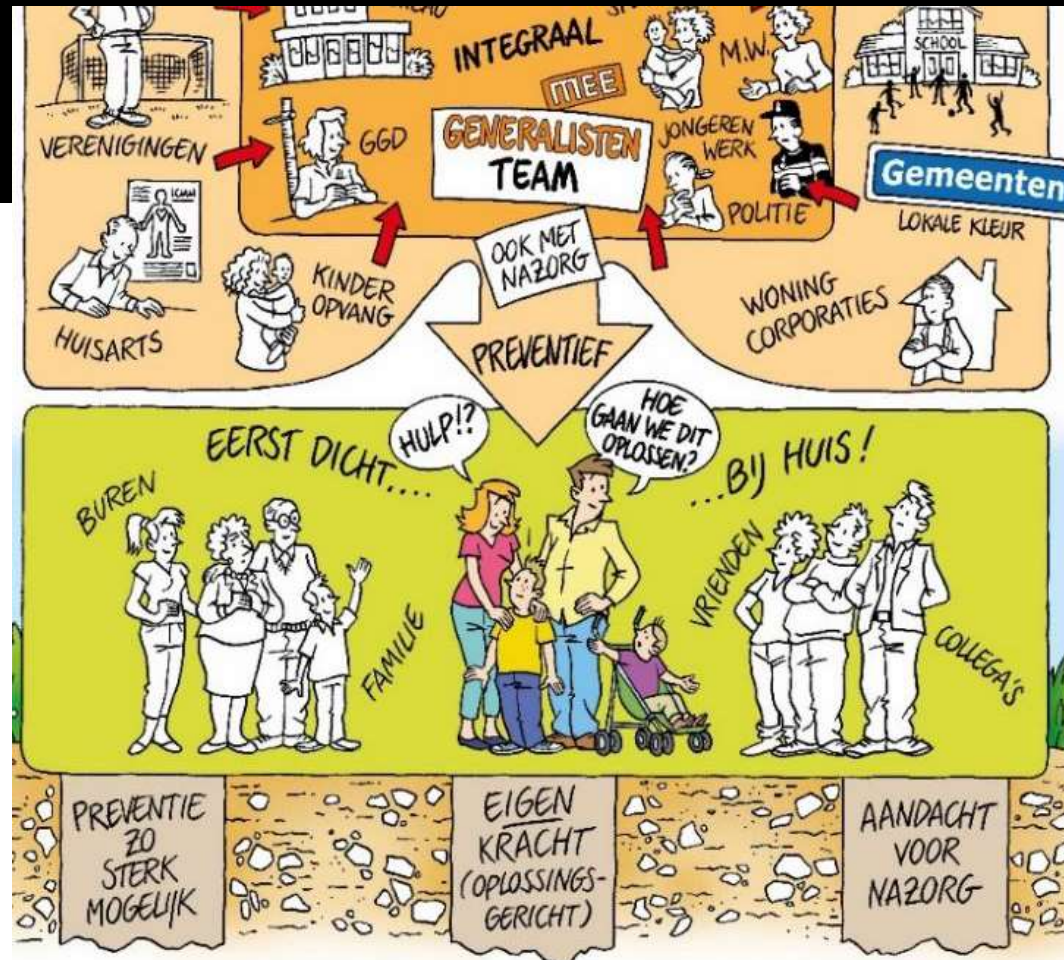

Preventieve maatregelen 2018-2020

Preventieve maatregelen 2018-2020

VERSTERKEN TOEGANGSPOORT JEUGDHULP DOOR SAMENWERKING MET HUISARTSEN

MAATREGEL 1. VASTE SAMENWERKING CMD CONSULENT JEUGD EN PRAKTIJKONDERSTEUNER JEUGD ÉÉN UUR
PER WEEK

MAATREGEL 2. WE

Preventieve maatregelen 2018-2020

VERSTERKEN TAAL- EN SPRAAKONTWIKKELING BIJ KINDEREN

MAATREGEL 3. PILOT PREVENTIEVE LOGOPEDIE

MAATREGEL 4. PILOT ONDER

INTENSIVEREN AANPAK (V)ECHTSCHIEDINGSPROBLEMATIEK

MAATREGEL 5. OPLEIDING STOP

MAATREGEL 6. ALLES OP Z'N KOP, IK BLIJF RECHTOP

MAATREGEL 7. HOUD ME VAST

MAATREGEL 8. BEGELEIDE ONGANGSREGELING (BOR) HUMANITAS

MAATREGEL 9. CASSTLESSEN 'OMGAAN MET CONFLICTEN'