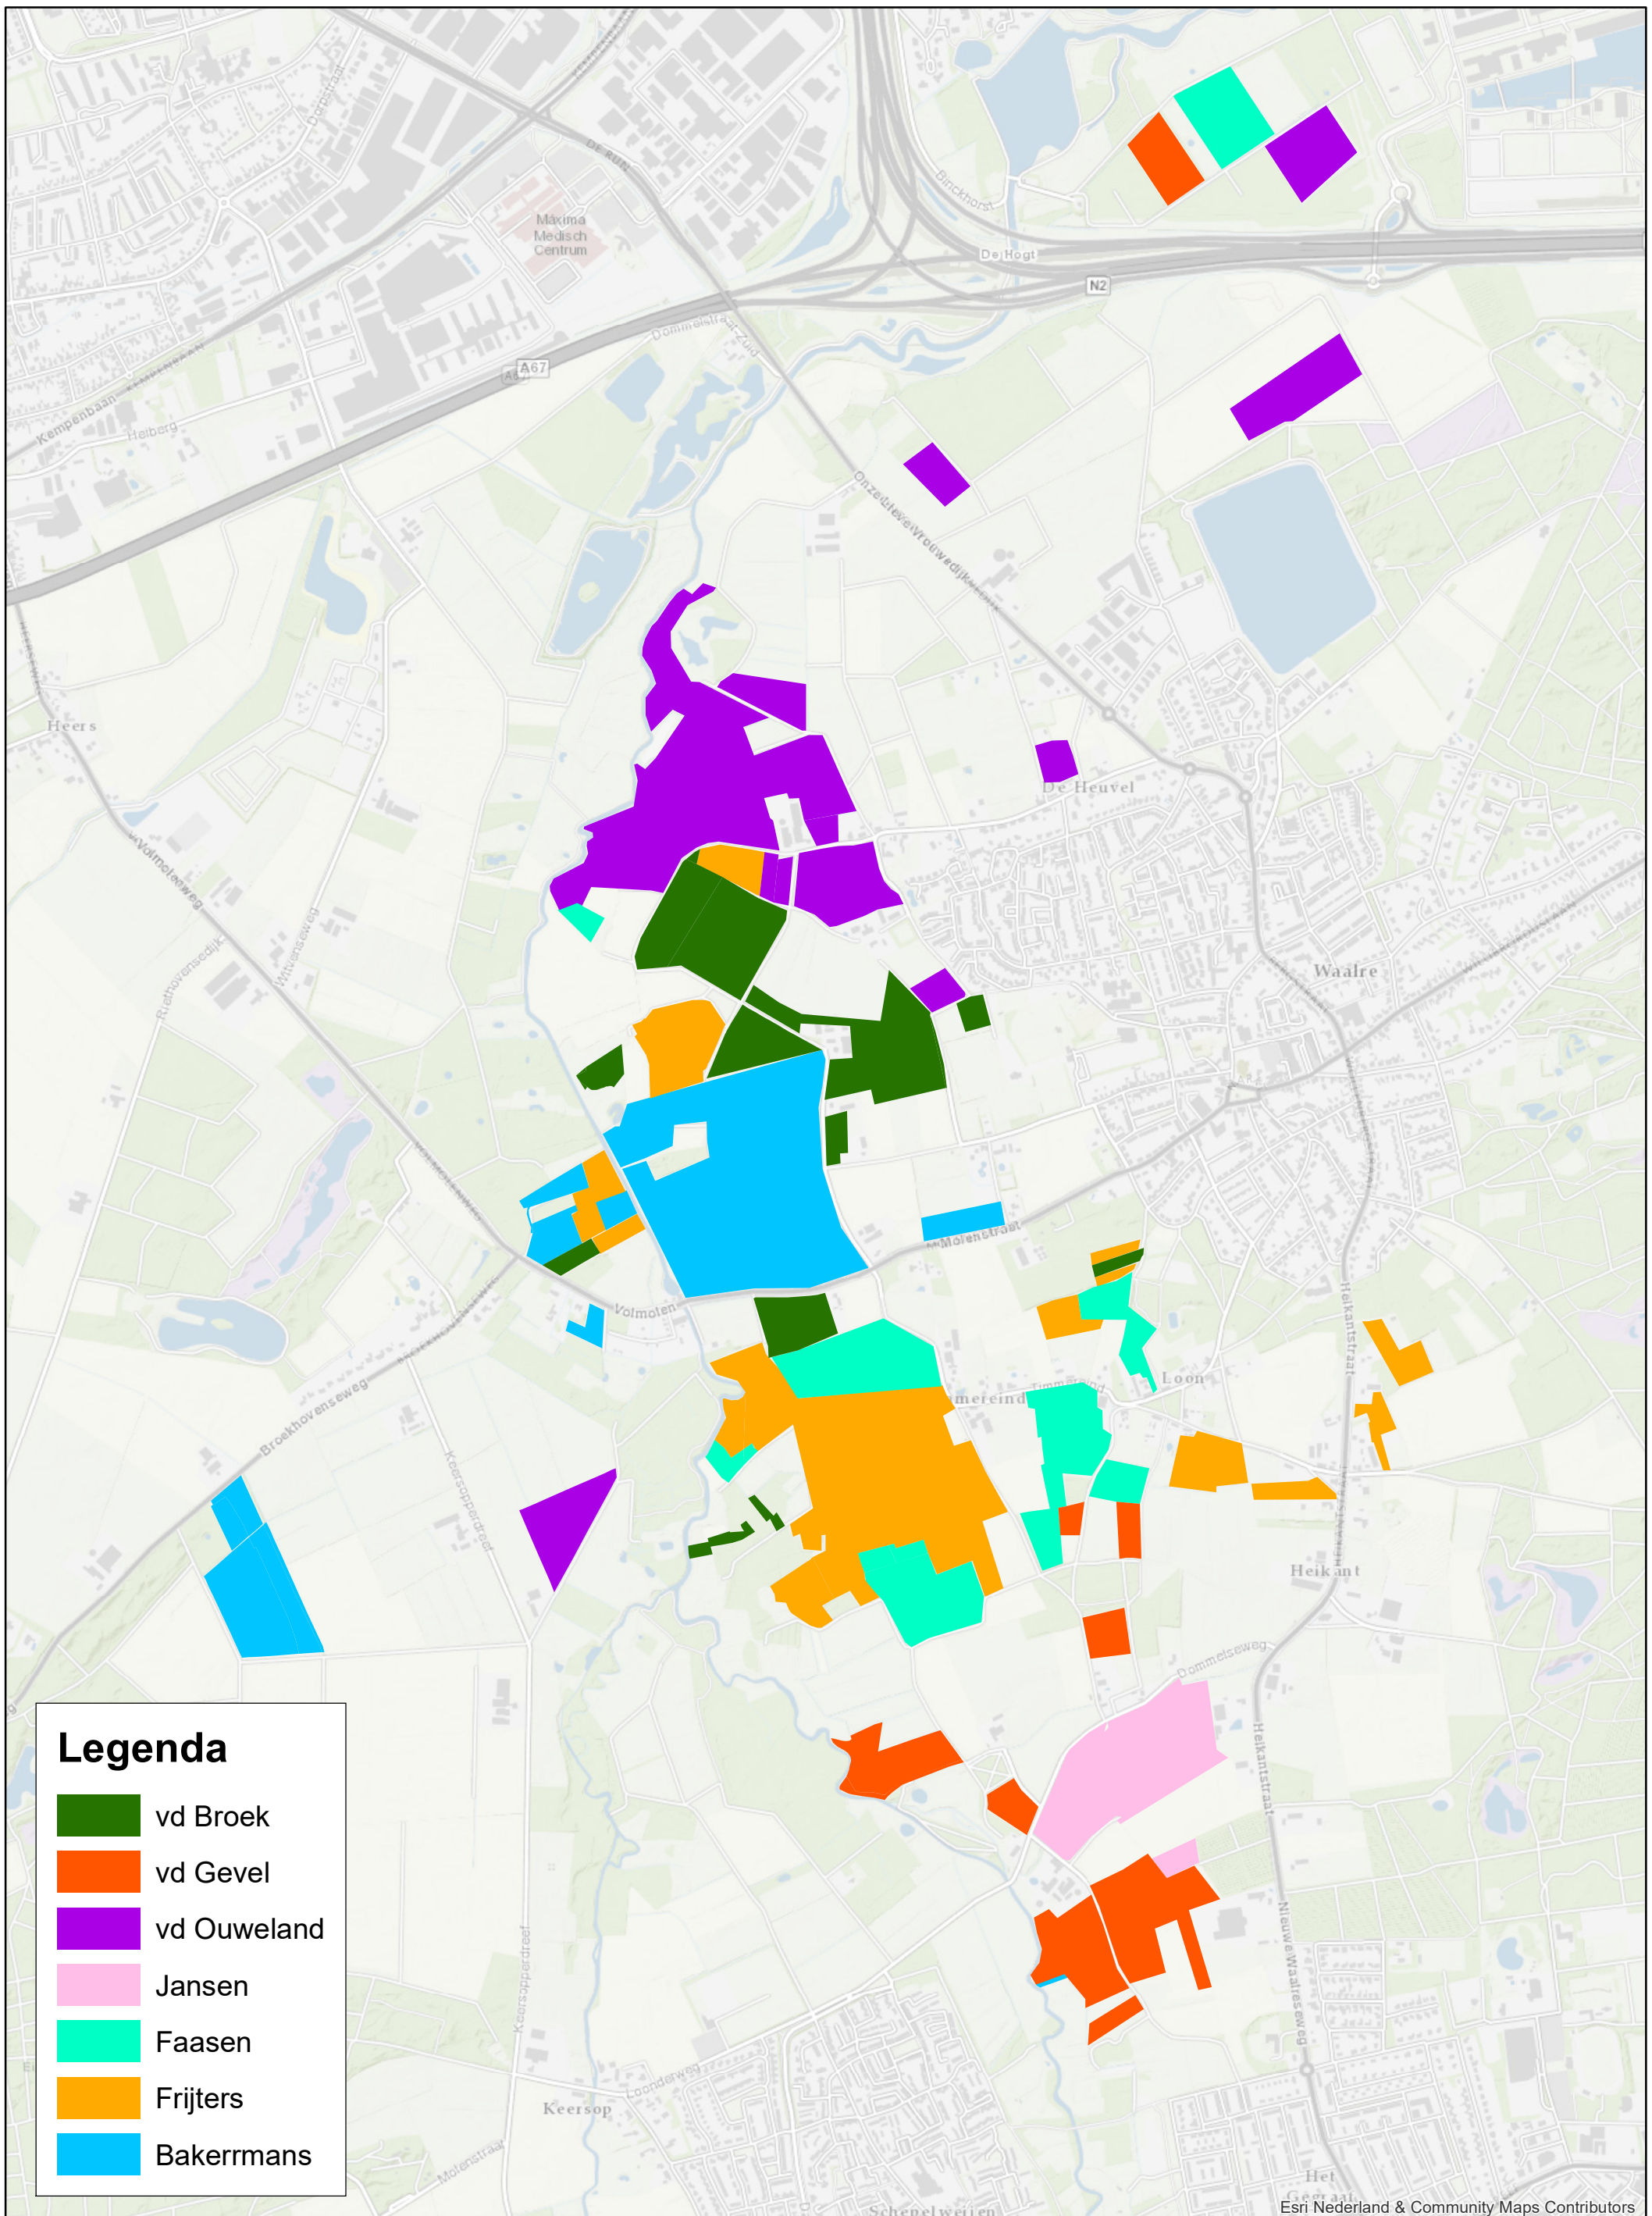

Kavelruil Waalre

Situatie voor kavelruil

0 0,175 0,35 0,7 1,05 1,4 Kilometers