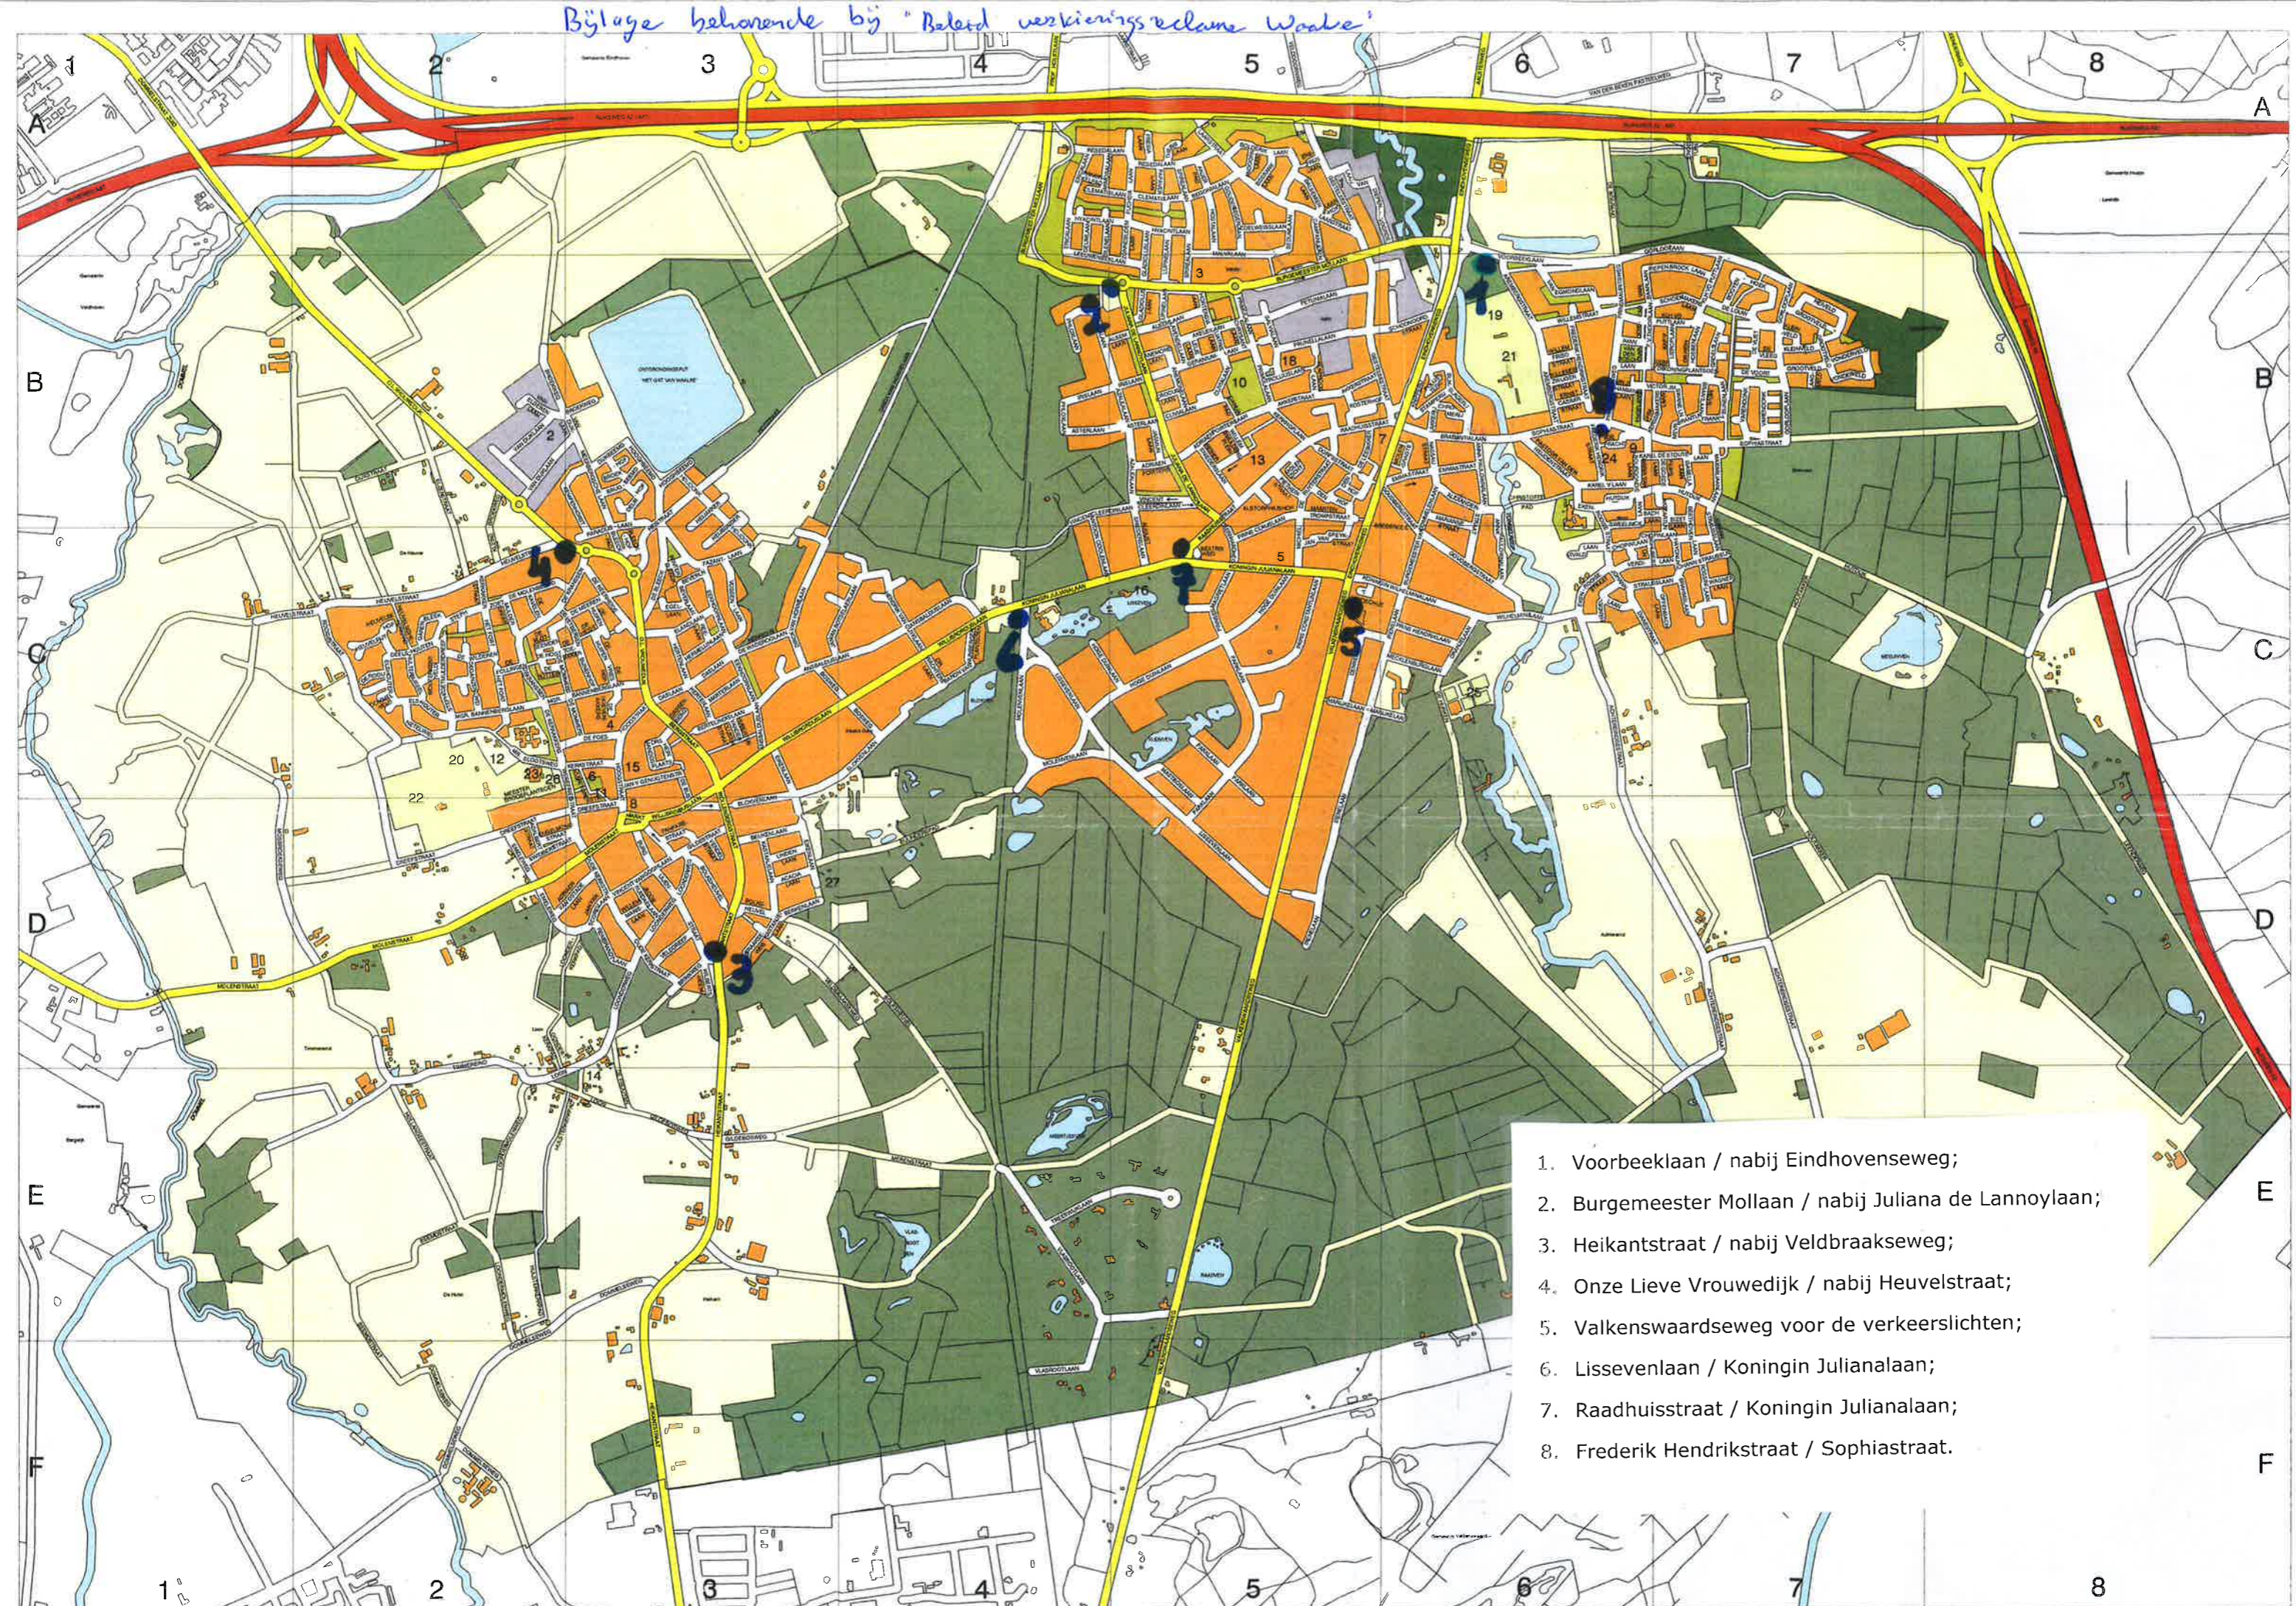

Bijlage behorende bij "Beleed verkeersreclama Wankle"

1. Voorbeeklaan / nabij Eindhovenseweg;
2. Burgemeester Mollaan / nabij Juliana de Lannoylaan;
3. Heikantstraat / nabij Veldbraakseweg;
4. Onze Lieve Vrouwedijk / nabij Heuvelstraat;
5. Valkenswaardseweg voor de verkeerslichten;
6. Lissevenlaan / Koningin Julianalaan;
7. Raadhuisstraat / Koningin Julianalaan;
8. Frederik Hendrikstraat / Sophiastreet.