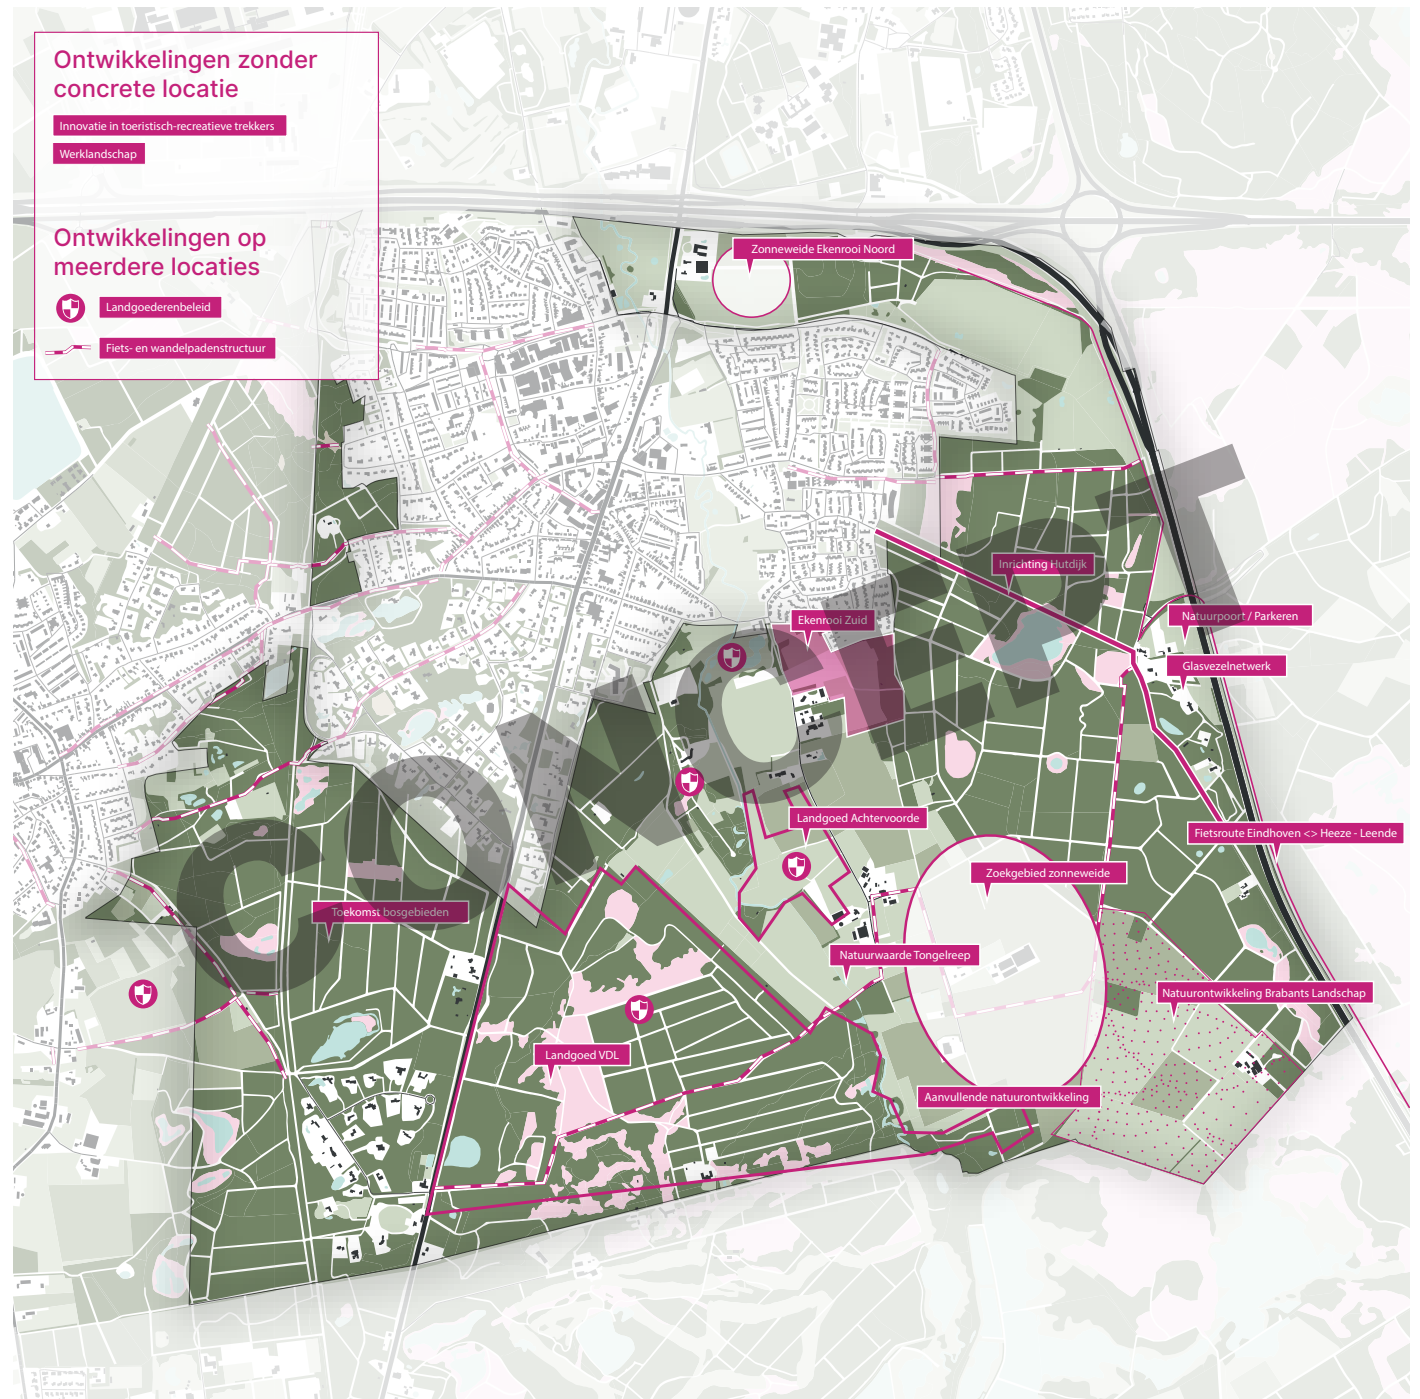

Ontwikkelingen in het buitengebied van Aalst

Er zijn op dit moment tal van grote en kleine ontwikkelingen die zich voordoen in het buitengebied van Aalst. Dit zijn enerzijds wensen, vragen en initiatieven van inwoners, ondernemers en maatschappelijke organisaties, anderzijds zijn het ambities en plannen van de gemeente.

Op weg naar 2040

Het ontwikkelperspectief
buitengebied Aalst

LEGENDA

-  Natuurherstel en klimaatadaptatie Tongelreepdal
-  Gemengd natuurbos
-  Natuurversterking
-  Duurzame landbouw
-  Natuurpoort
-  Recreatieve hoofdstructuur
-  Rondje Achtereind
-  Landgoederen geïntegreerd in landschap
-  Ontsluiting Natuurpoort voor gemotoriseerd vervoer
-  Fietsverbinding Heeze-Leende <-> Eindhoven
-  Woningbouwontwikkeling Ekenrooi-Zuid
-  Potentiële locaties zonne-energie