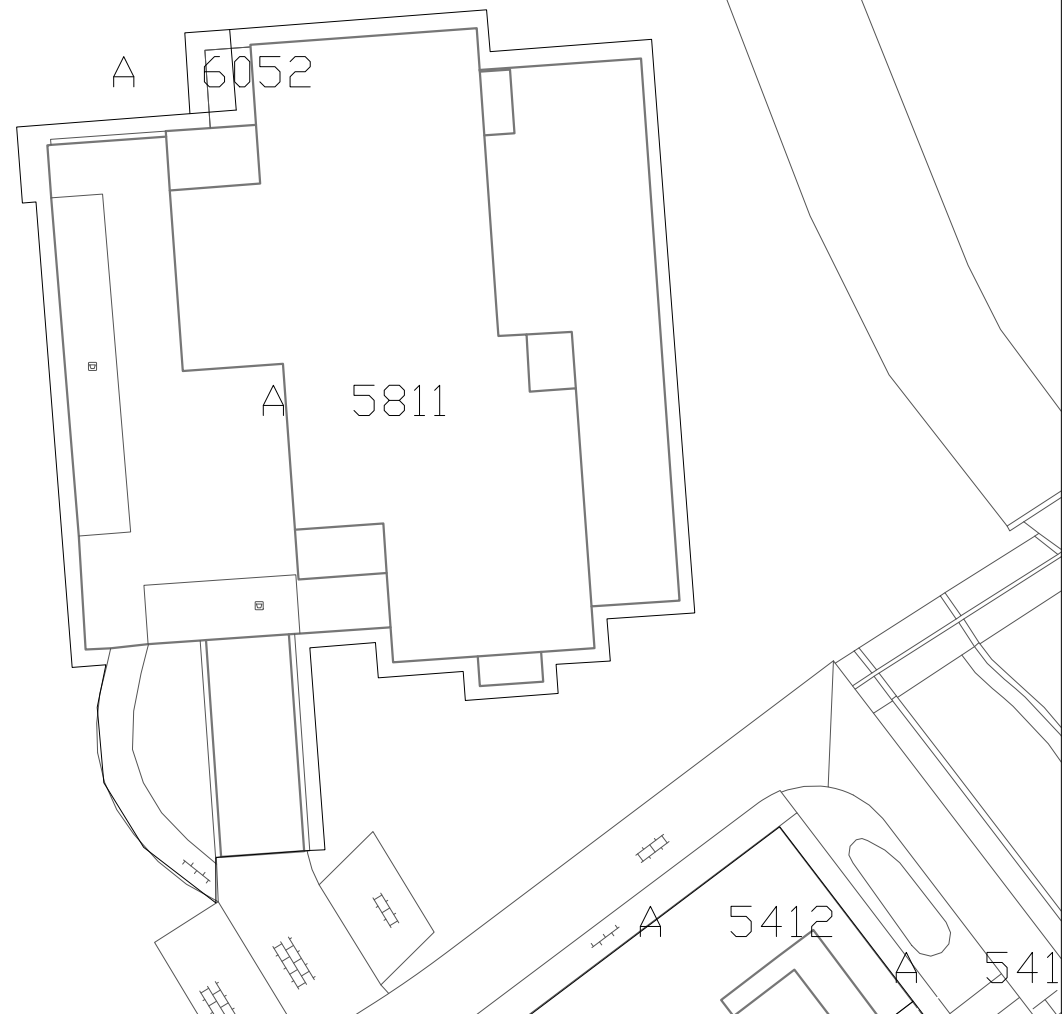

A 6008

Plangebied

Enkelbestemmingen

Dubbelbestemmingen

Gebiedsaanduidingen

Bouwvlakken

Maatvoeringen

GEMEENTE WAALRE

NL.IMRO.0866.BP00196-0201

Bestemmingsplan: Natuurbelevingscentrum Buiten, Waalre

Planfase: Ontwerp

Afdeling:
Ruimtelijke ontwikkeling

Tek Nr.
196

Schaal:
1:500

Datum:

Ter inzage gelegd:
Vastgesteld door
gemeenteraad: