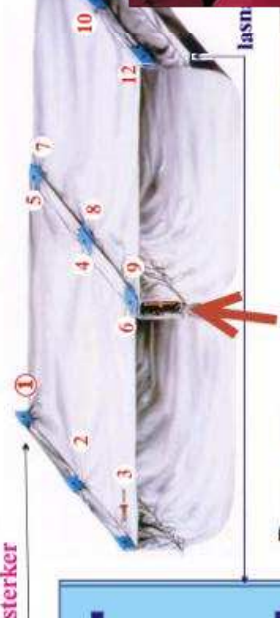

lubbelslag van de folie op de bevestigingspunten.
sterker

Prepareren:

Snij de kussens vooraf op de juiste lengte, dwz. circa 30 tot 40 cm langer

Verenigingsgebouw roeivereniging

Tilburg

VAN LAARHOVEN COMBINATIE
ARCHITECTEN BNA BV