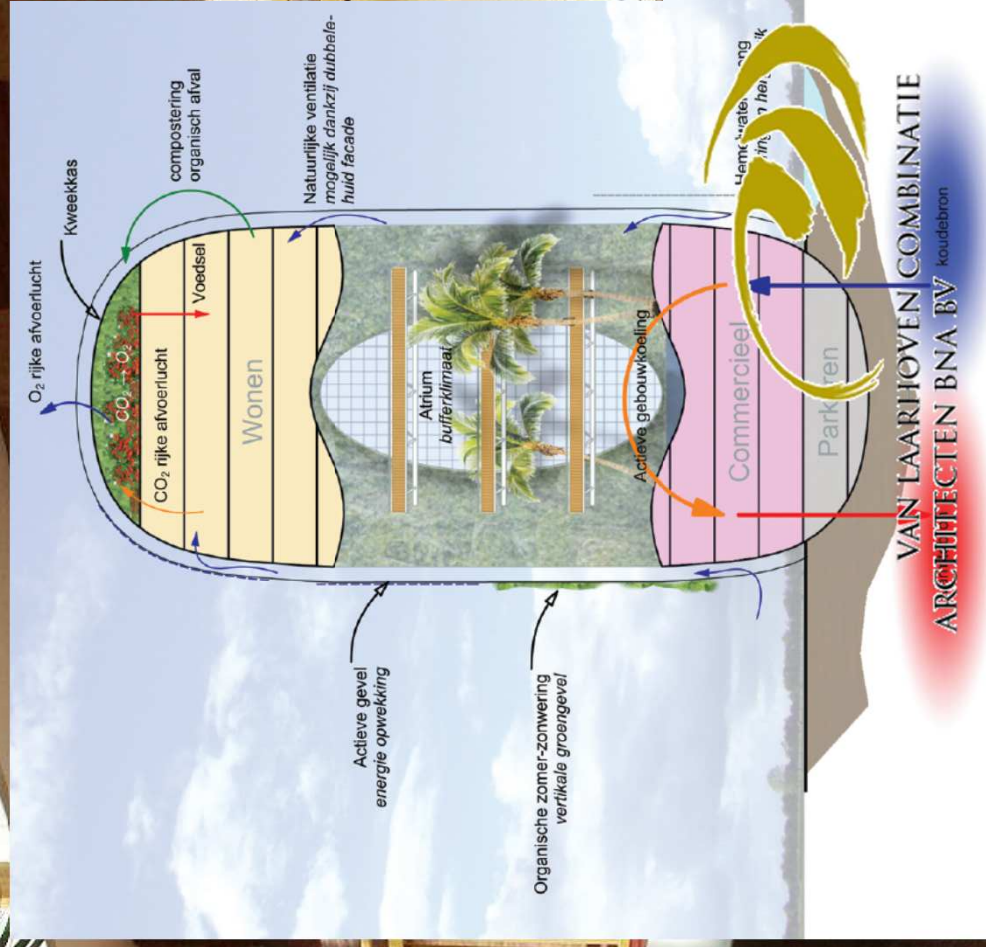

*Natuur en samen
als helende basis voor
gebouw en omgeving*

*Van Laarhoven Combinatie Architecten BNA
Natuurlijk Gaia Venhorst juni 2015*

A photograph of a person crouching on a forest floor next to a stream. The person is wearing a red shirt and blue pants, looking towards the water. The forest is lush with green foliage and trees, with sunlight filtering through the canopy. The ground is covered in fallen leaves. On the right side of the image, there is white text overlaid on the scene.

Bomen

Zonwering

Sérre

Led verlichting
Zwakstroom installatie
Afscherming elektra
Veel daglicht

Bouwen in
overeenstemming met
natuur / universum
HELEND

Krachtplaatsen & heiligdommen

Vroeger werden heiligdommen op kracht-plaatsen (leycentra) gesitueerd.