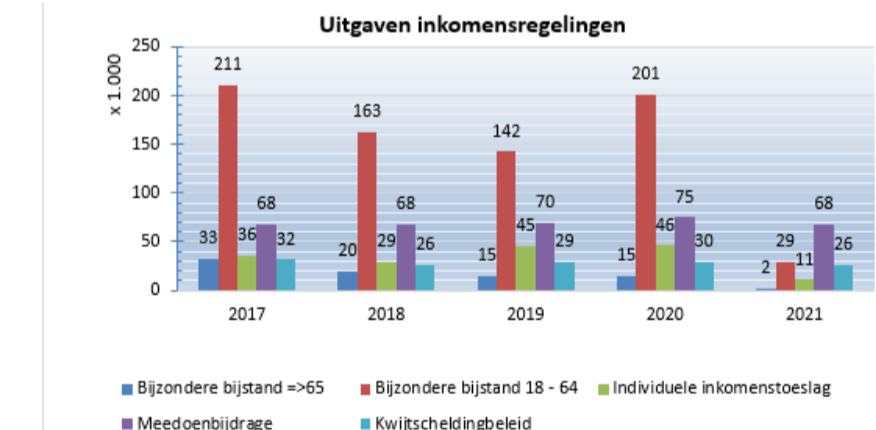

Jeugd

Minima

W&I

Participatieleider Economische participatie

■ 2017 ■ 2018 ■ 2019 ■ 2020

Participatieleider Maatschappelijke participatie

Budgetbeheer en budgetcoaching lopende in peilperiode

1-jan-2020 t/m 30-sep-2020 (zelfde periode 1 jaar terug)

Einde schuldschikkingen in periode

1-jan-2020 t/m 30-sep-2020 (zelfde periode 1 jaar terug)

Schuldregelingen lopende in peilperiode

1-jan-2020 t/m 30-sep-2020 (zelfde periode 1 jaar terug)

Aanmeldingen per geslacht