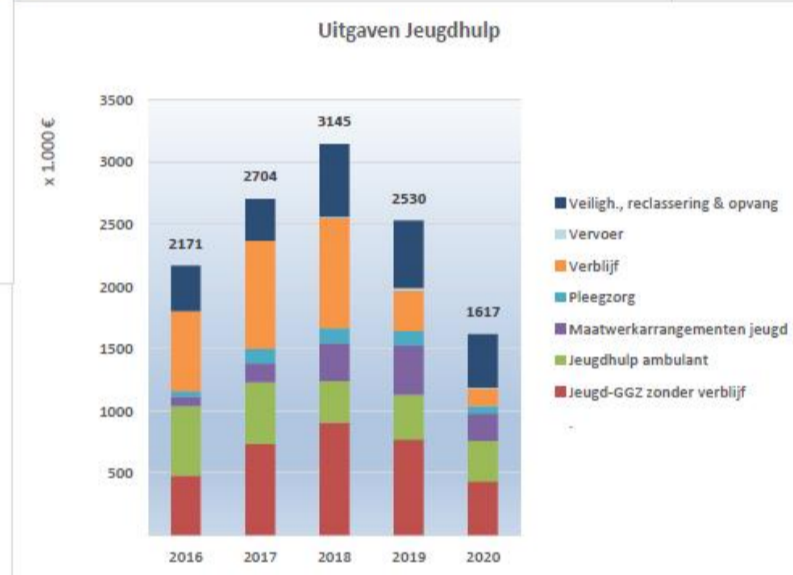

Jeugd

Minima

W&I

Participatieleider Economische participatie

■ 2017 ■ 2018 ■ 2019 ■ 2020

Participatieleider Maatschappelijke participatie

Budgetbeheer en budgetcoaching lopende in peilperiode

1-jan-2020 t/m 30-sep-2020 (zelfde periode 1 jaar terug)

Einde schuldschikkingen in periode

1-jan-2020 t/m 30-sep-2020 (zelfde periode 1 jaar terug)

Schuldregelingen lopende in peilperiode

1-jan-2020 t/m 30-sep-2020 (zelfde periode 1 jaar terug)

Aanmeldingen per geslacht