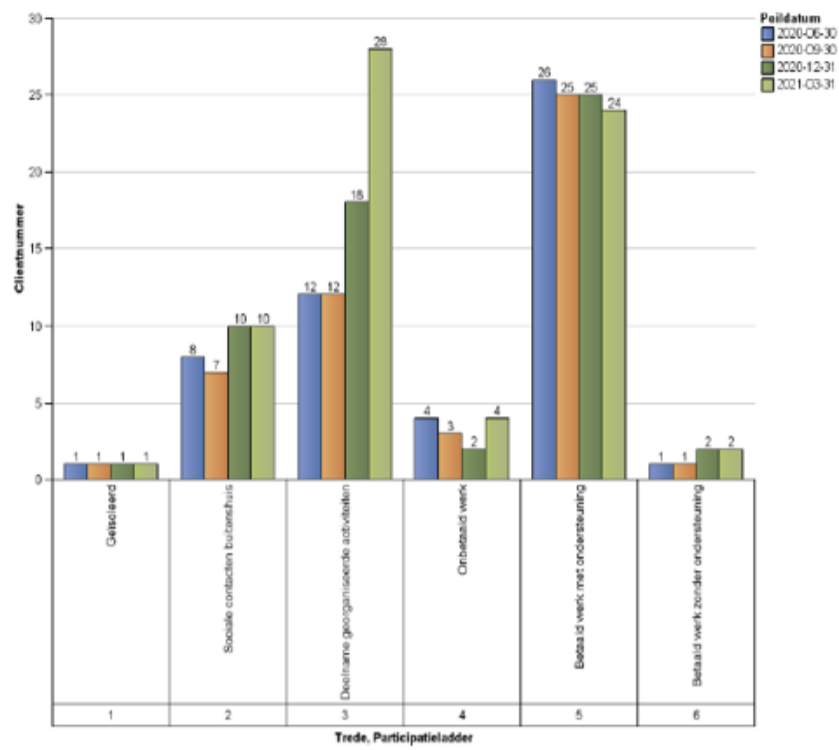

Participatieleider Economische participatie

■ 2017 ■ 2018 ■ 2019 ■ 2020