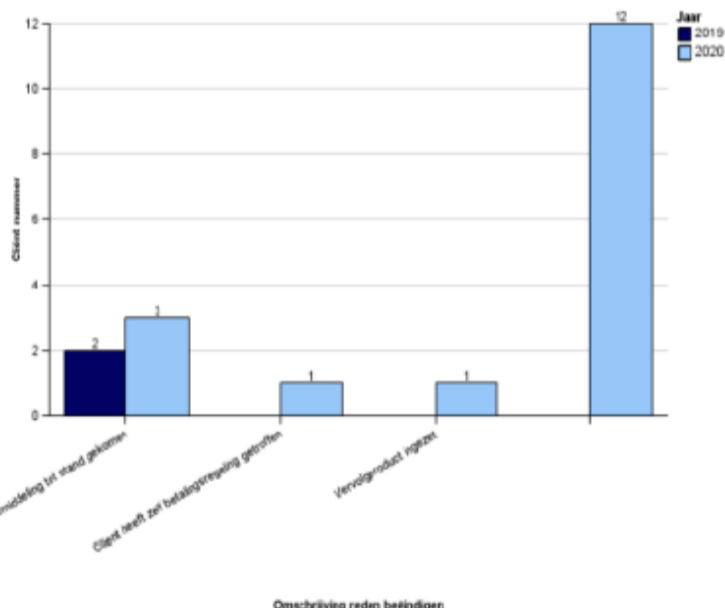

Participatieleider Economische participatie

■ 2017 ■ 2018 ■ 2019 ■ 2020

Participatieleider Maatschappelijke participatie

Budgetbeheer en budgetcoaching lopende in peilperiode

1-jan-2020 t/m 30-sep-2020 (zelfde periode 1 jaar terug)

Einde schuldschikkingen in periode

Schuldregelingen lopende in peilperiode

1-jan-2020 t/m 30-sep-2020 (zelfde periode 1 jaar terug)

Aanmeldingen per geslacht

1-jan-2020 t/m 30-sep-2020 (zelfde periode 1 jaar terug)

Omschrijving reden beëindigen