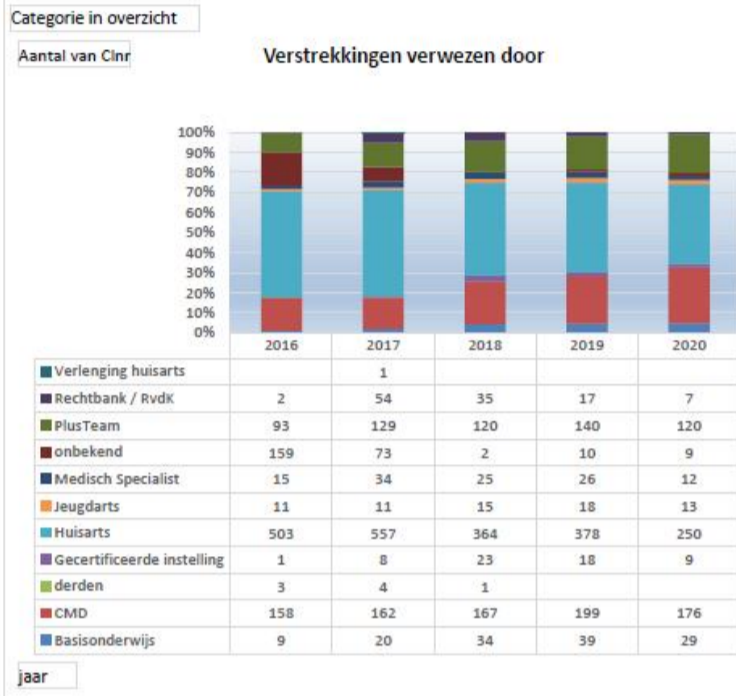

Jeugd

Minima

W&I

Participatieleider Economische participatie

■ 2017 ■ 2018 ■ 2019 ■ 2020

Participatieleider Maatschappelijke participatie

Budgetbeheer en budgetcoaching lopende in peilperiode

1-jan-2020 t/m 30-sep-2020 (zelfde periode 1 jaar terug)

Einde schuldschikkingen in periode

1-jan-2020 t/m 30-sep-2020 (zelfde periode 1 jaar terug)

Schuldregelingen lopende in peilperiode

1-jan-2020 t/m 30-sep-2020 (zelfde periode 1 jaar terug)

Aanmeldingen per geslacht