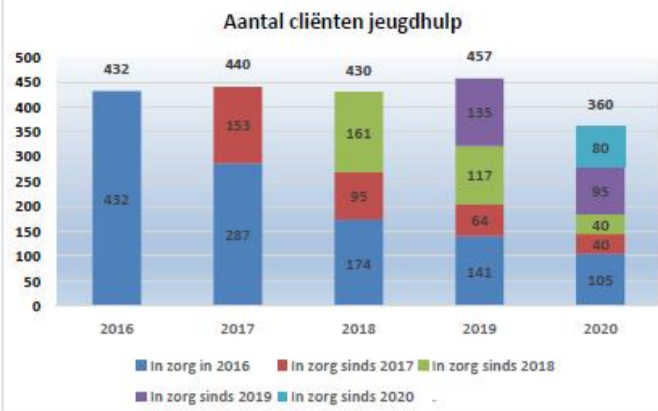

Jeugd

Minima

W&I

Participatieleider Economische participatie

■ 2017 ■ 2018 ■ 2019 ■ 2020

Participatieleider Maatschappelijke participatie

Budgetbeheer en budgetcoaching lopende in peilperiode

1-jan-2020 t/m 30-sep-2020 (zelfde periode 1 jaar terug)

Einde schuldschikkingen in periode

1-jan-2020 t/m 30-sep-2020 (zelfde periode 1 jaar terug)

Schuldregelingen lopende in peilperiode

1-jan-2020 t/m 30-sep-2020 (zelfde periode 1 jaar terug)

Aanmeldingen per geslacht