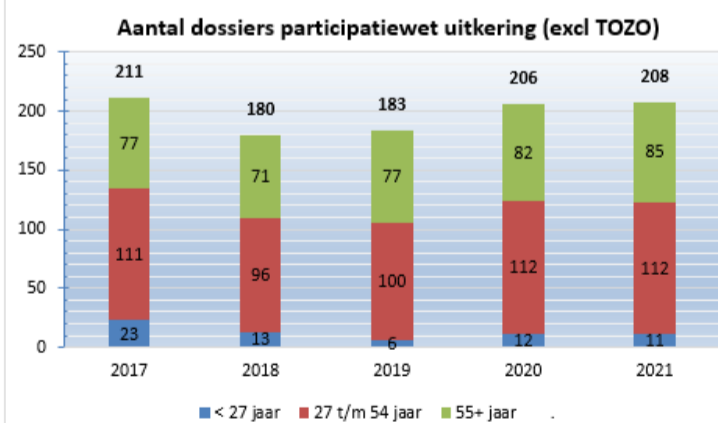

Jeugd

Minima

W&I

Participatieleider Economische participatie

■ 2017 ■ 2018 ■ 2019 ■ 2020

Participatieleider Maatschappelijke participatie

Budgetbeheer en budgetcoaching lopende in peilperiode

1-jan-2020 t/m 30-sep-2020 (zelfde periode 1 jaar terug)

Einde schuldschikkingen in periode

1-jan-2020 t/m 30-sep-2020 (zelfde periode 1 jaar terug)

Schuldregelingen lopende in peilperiode

1-jan-2020 t/m 30-sep-2020 (zelfde periode 1 jaar terug)

Aanmeldingen per geslacht