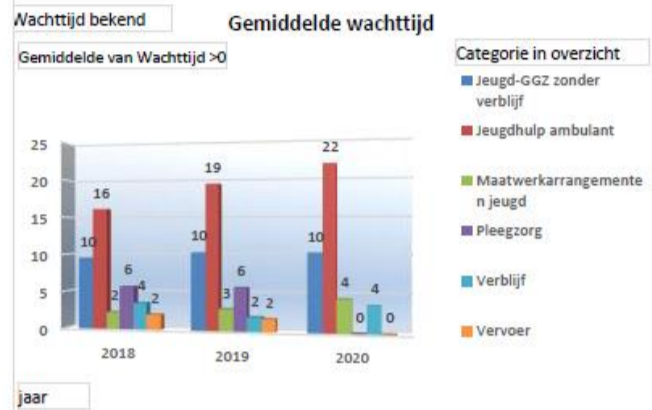

Jeugd

Minima

W&I

Participatieleider Economische participatie

■ 2017 ■ 2018 ■ 2019 ■ 2020

Participatieleider Maatschappelijke participatie

Budgetbeheer en budgetcoaching lopende in peilperiode

1-jan-2020 t/m 30-sep-2020 (zelfde periode 1 jaar terug)

Einde schuldschikkingen in periode

1-jan-2020 t/m 30-sep-2020 (zelfde periode 1 jaar terug)

Schuldregelingen lopende in peilperiode

1-jan-2020 t/m 30-sep-2020 (zelfde periode 1 jaar terug)

Aanmeldingen per geslacht