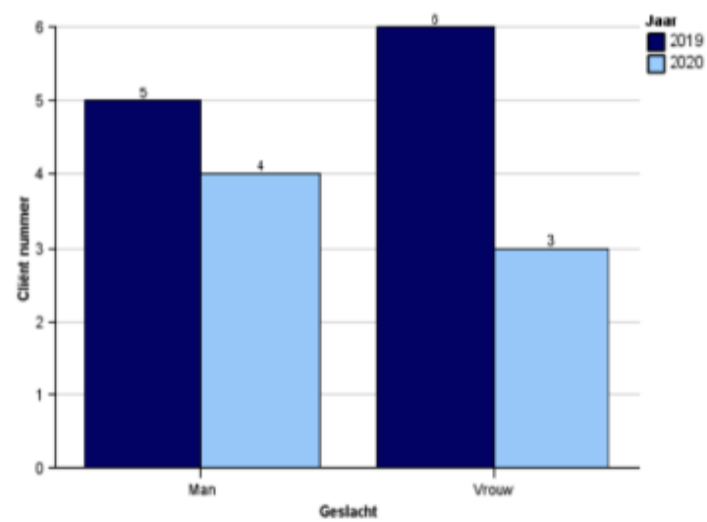

Omschrijving reden beëindigen