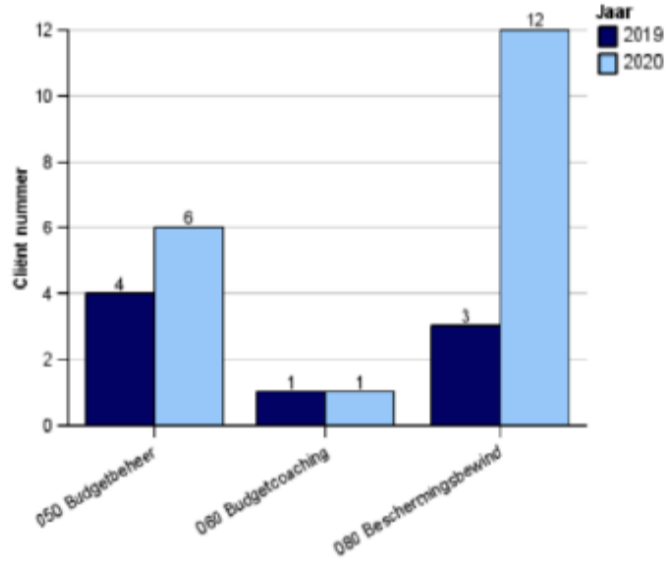

Budgetbeheer en budgetcoaching lopende in peilperiode

1-jan-2020 t/m 30-sep-2020 (zelfde periode 1 jaar terug)

Einde schuldschikkingen in periode