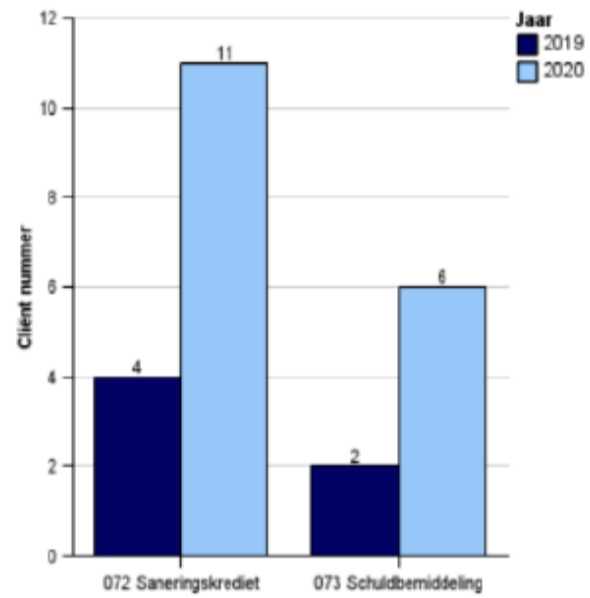

Schuldregelingen lopende in peilperiode

1-jan-2020 t/m 30-sep-2020 (zelfde periode 1 jaar terug)

Aanmeldingen per geslacht

1-jan-2020 t/m 30-sep-2020 (zelfde periode 1 jaar terug)