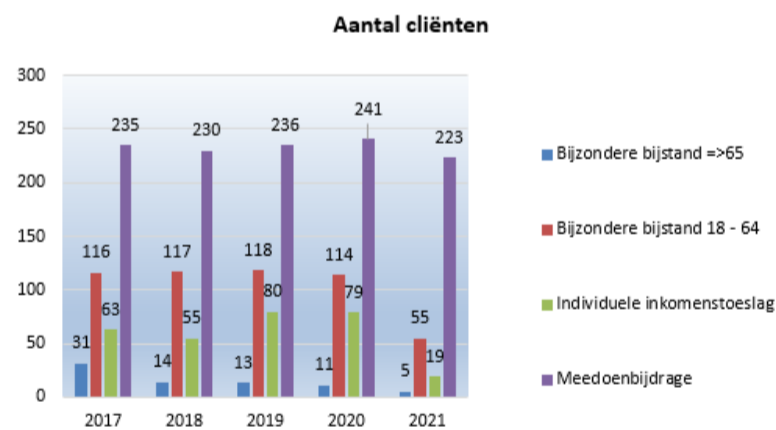

Jeugd

Minima

W&I

Participatieleider Economische participatie

■ 2017 ■ 2018 ■ 2019 ■ 2020

Participatieleider Maatschappelijke participatie

Budgetbeheer en budgetcoaching lopende in peilperiode

1-jan-2020 t/m 30-sep-2020 (zelfde periode 1 jaar terug)

Einde schuldschikkingen in periode

1-jan-2020 t/m 30-sep-2020 (zelfde periode 1 jaar terug)

Schuldregelingen lopende in peilperiode

1-jan-2020 t/m 30-sep-2020 (zelfde periode 1 jaar terug)

Aanmeldingen per geslacht