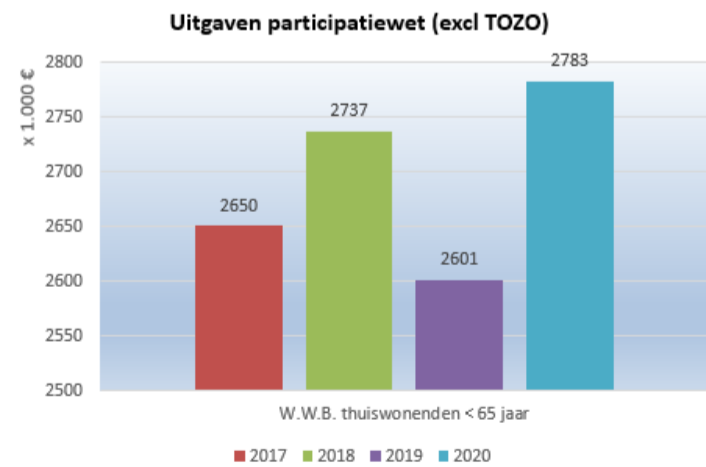

Jeugd

Minima

W&I

Participatieleider Economische participatie

■ 2017 ■ 2018 ■ 2019 ■ 2020

Participatieleider Maatschappelijke participatie

Budgetbeheer en budgetcoaching lopende in peilperiode

1-jan-2020 t/m 30-sep-2020 (zelfde periode 1 jaar terug)

Einde schuldschikkingen in periode

1-jan-2020 t/m 30-sep-2020 (zelfde periode 1 jaar terug)

Schuldregelingen lopende in peilperiode

1-jan-2020 t/m 30-sep-2020 (zelfde periode 1 jaar terug)

Aanmeldingen per geslacht