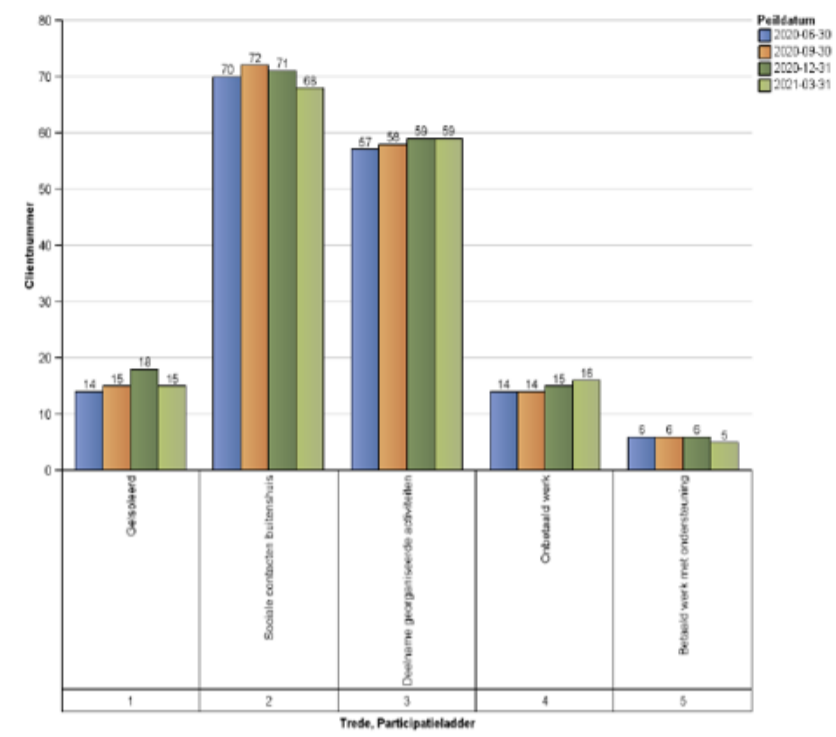

Participatieleider Maatschappelijke participatie