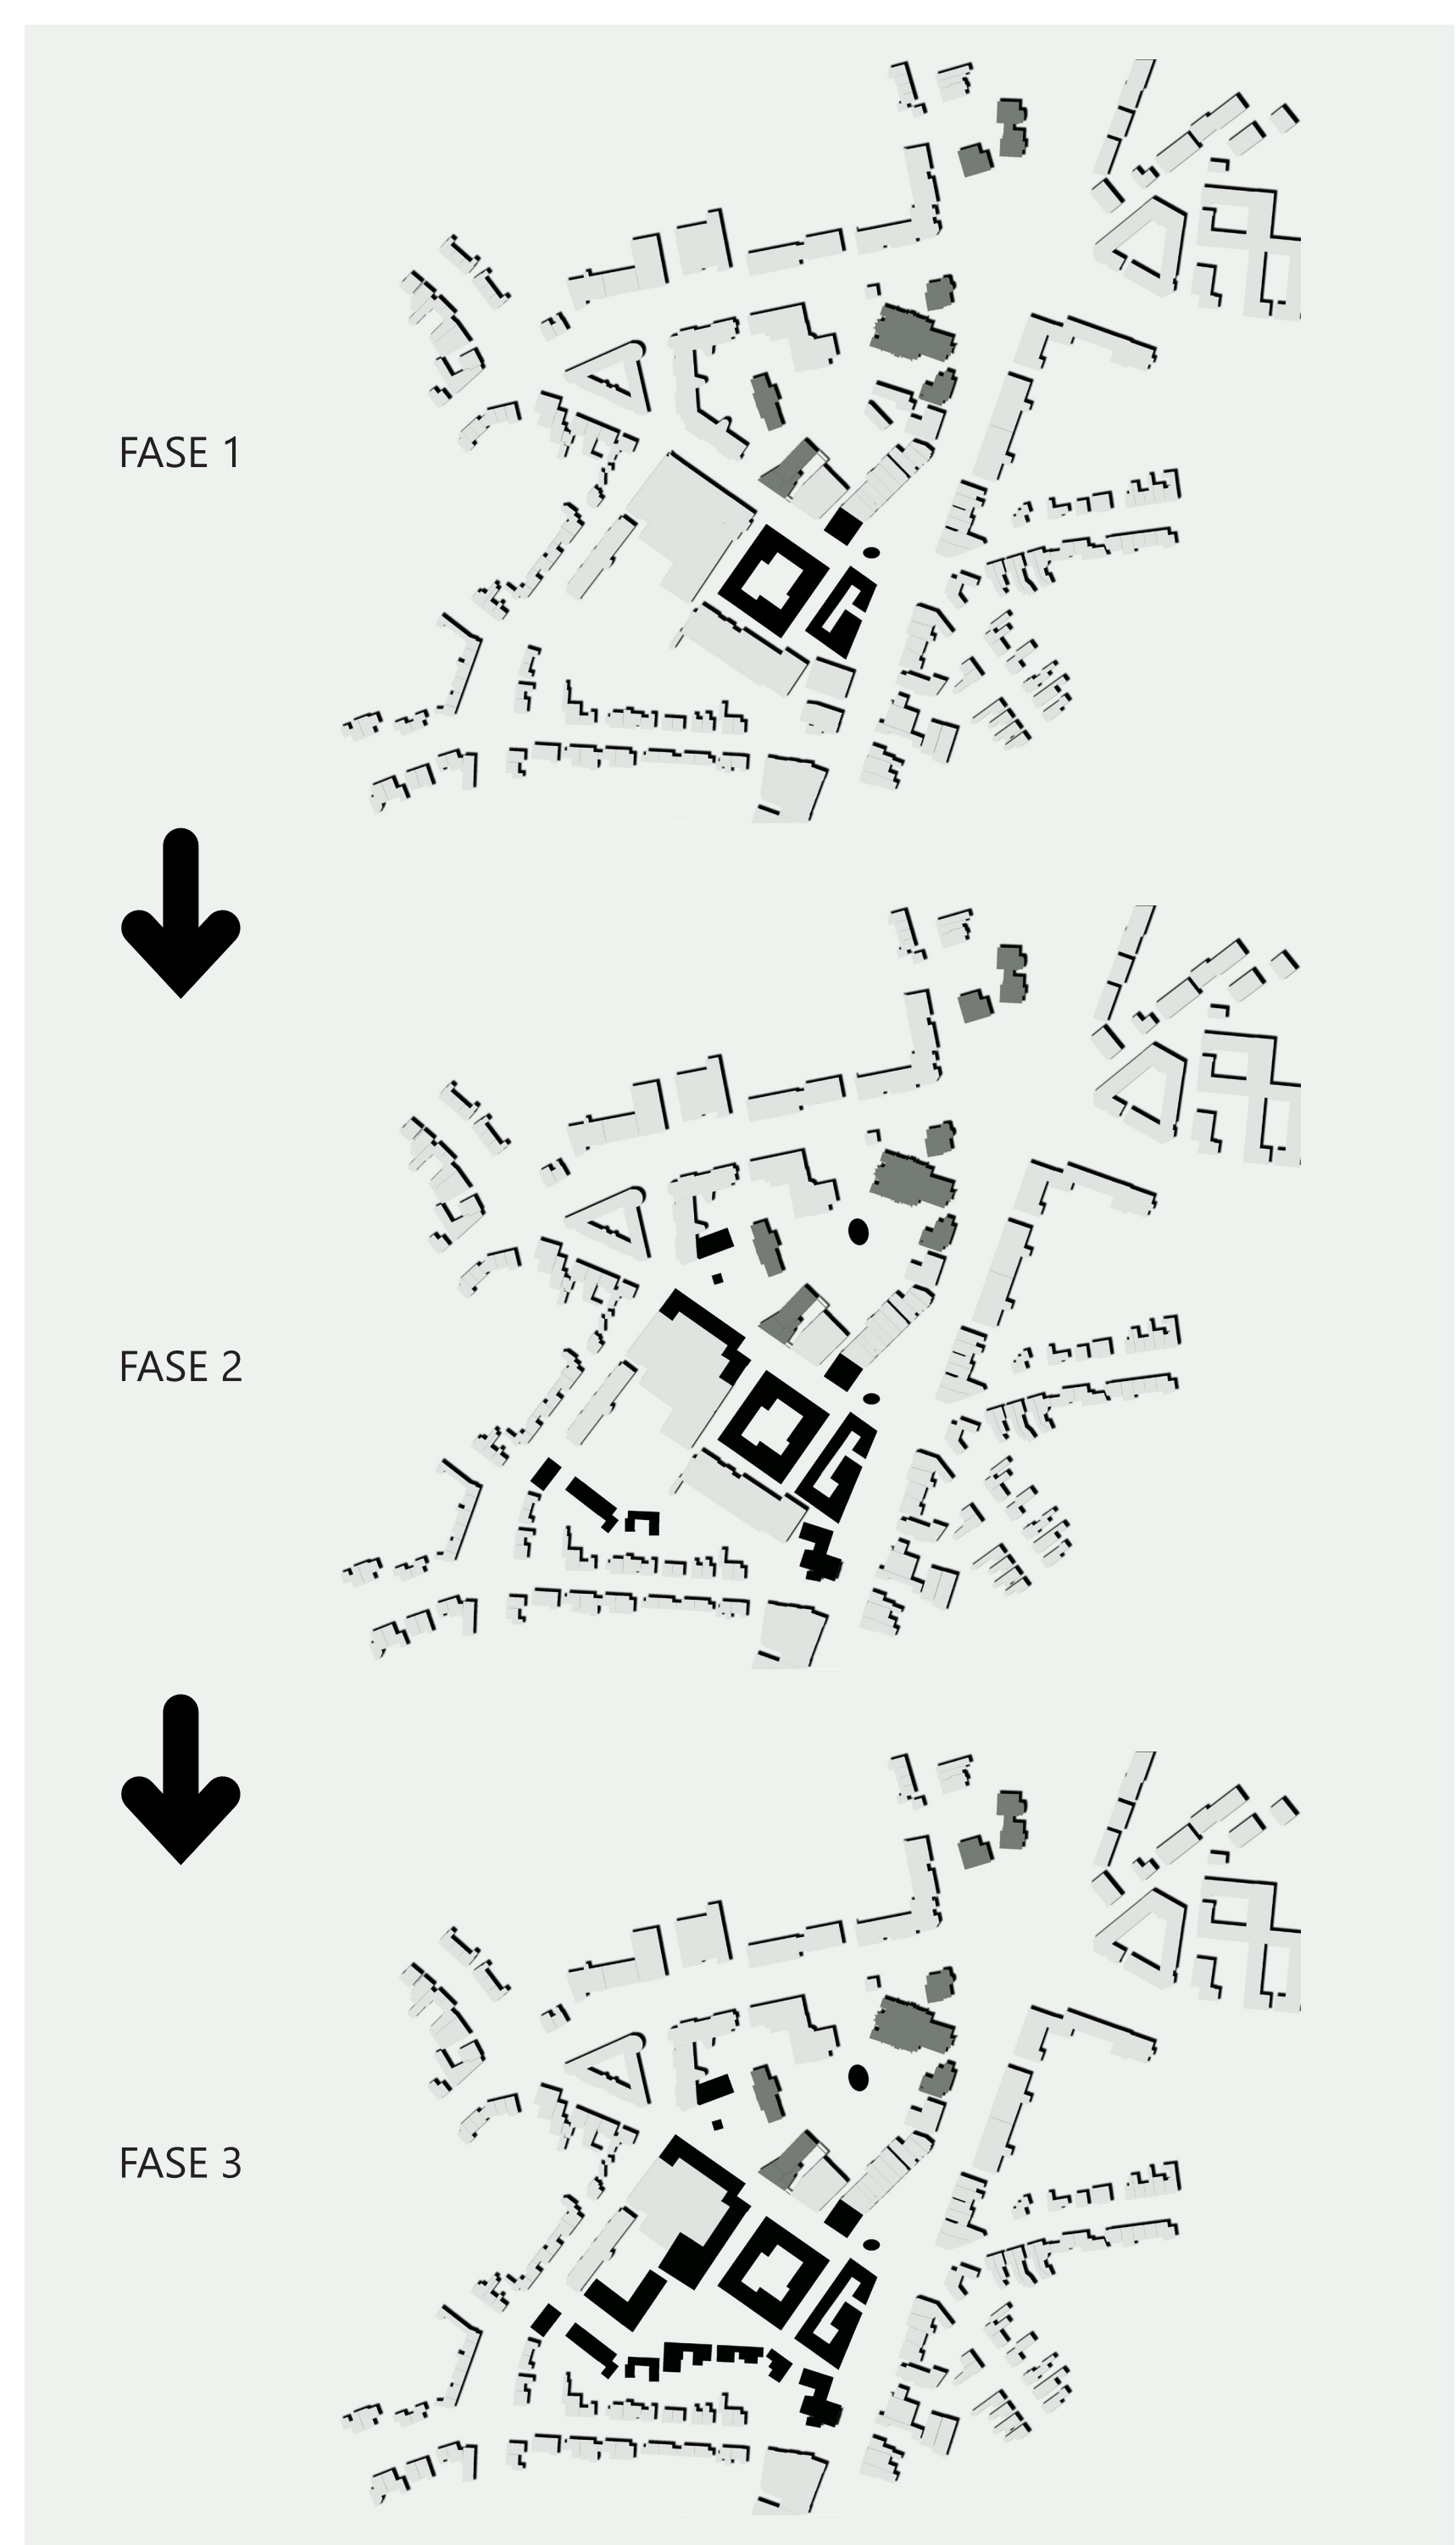

TOEKOMSTVISIE dorps**HART** Aalst

3D IMPRESSIE TOEKOMSTVISIE CENTRUM AALST

RUIMTELIJK CONCEPT

PROGRAMMA

GROENSTRUCTUUR

VERKEERSSTRUCTUUR

TOEKOMSTVISIE CENTRUM AALST

FASERING