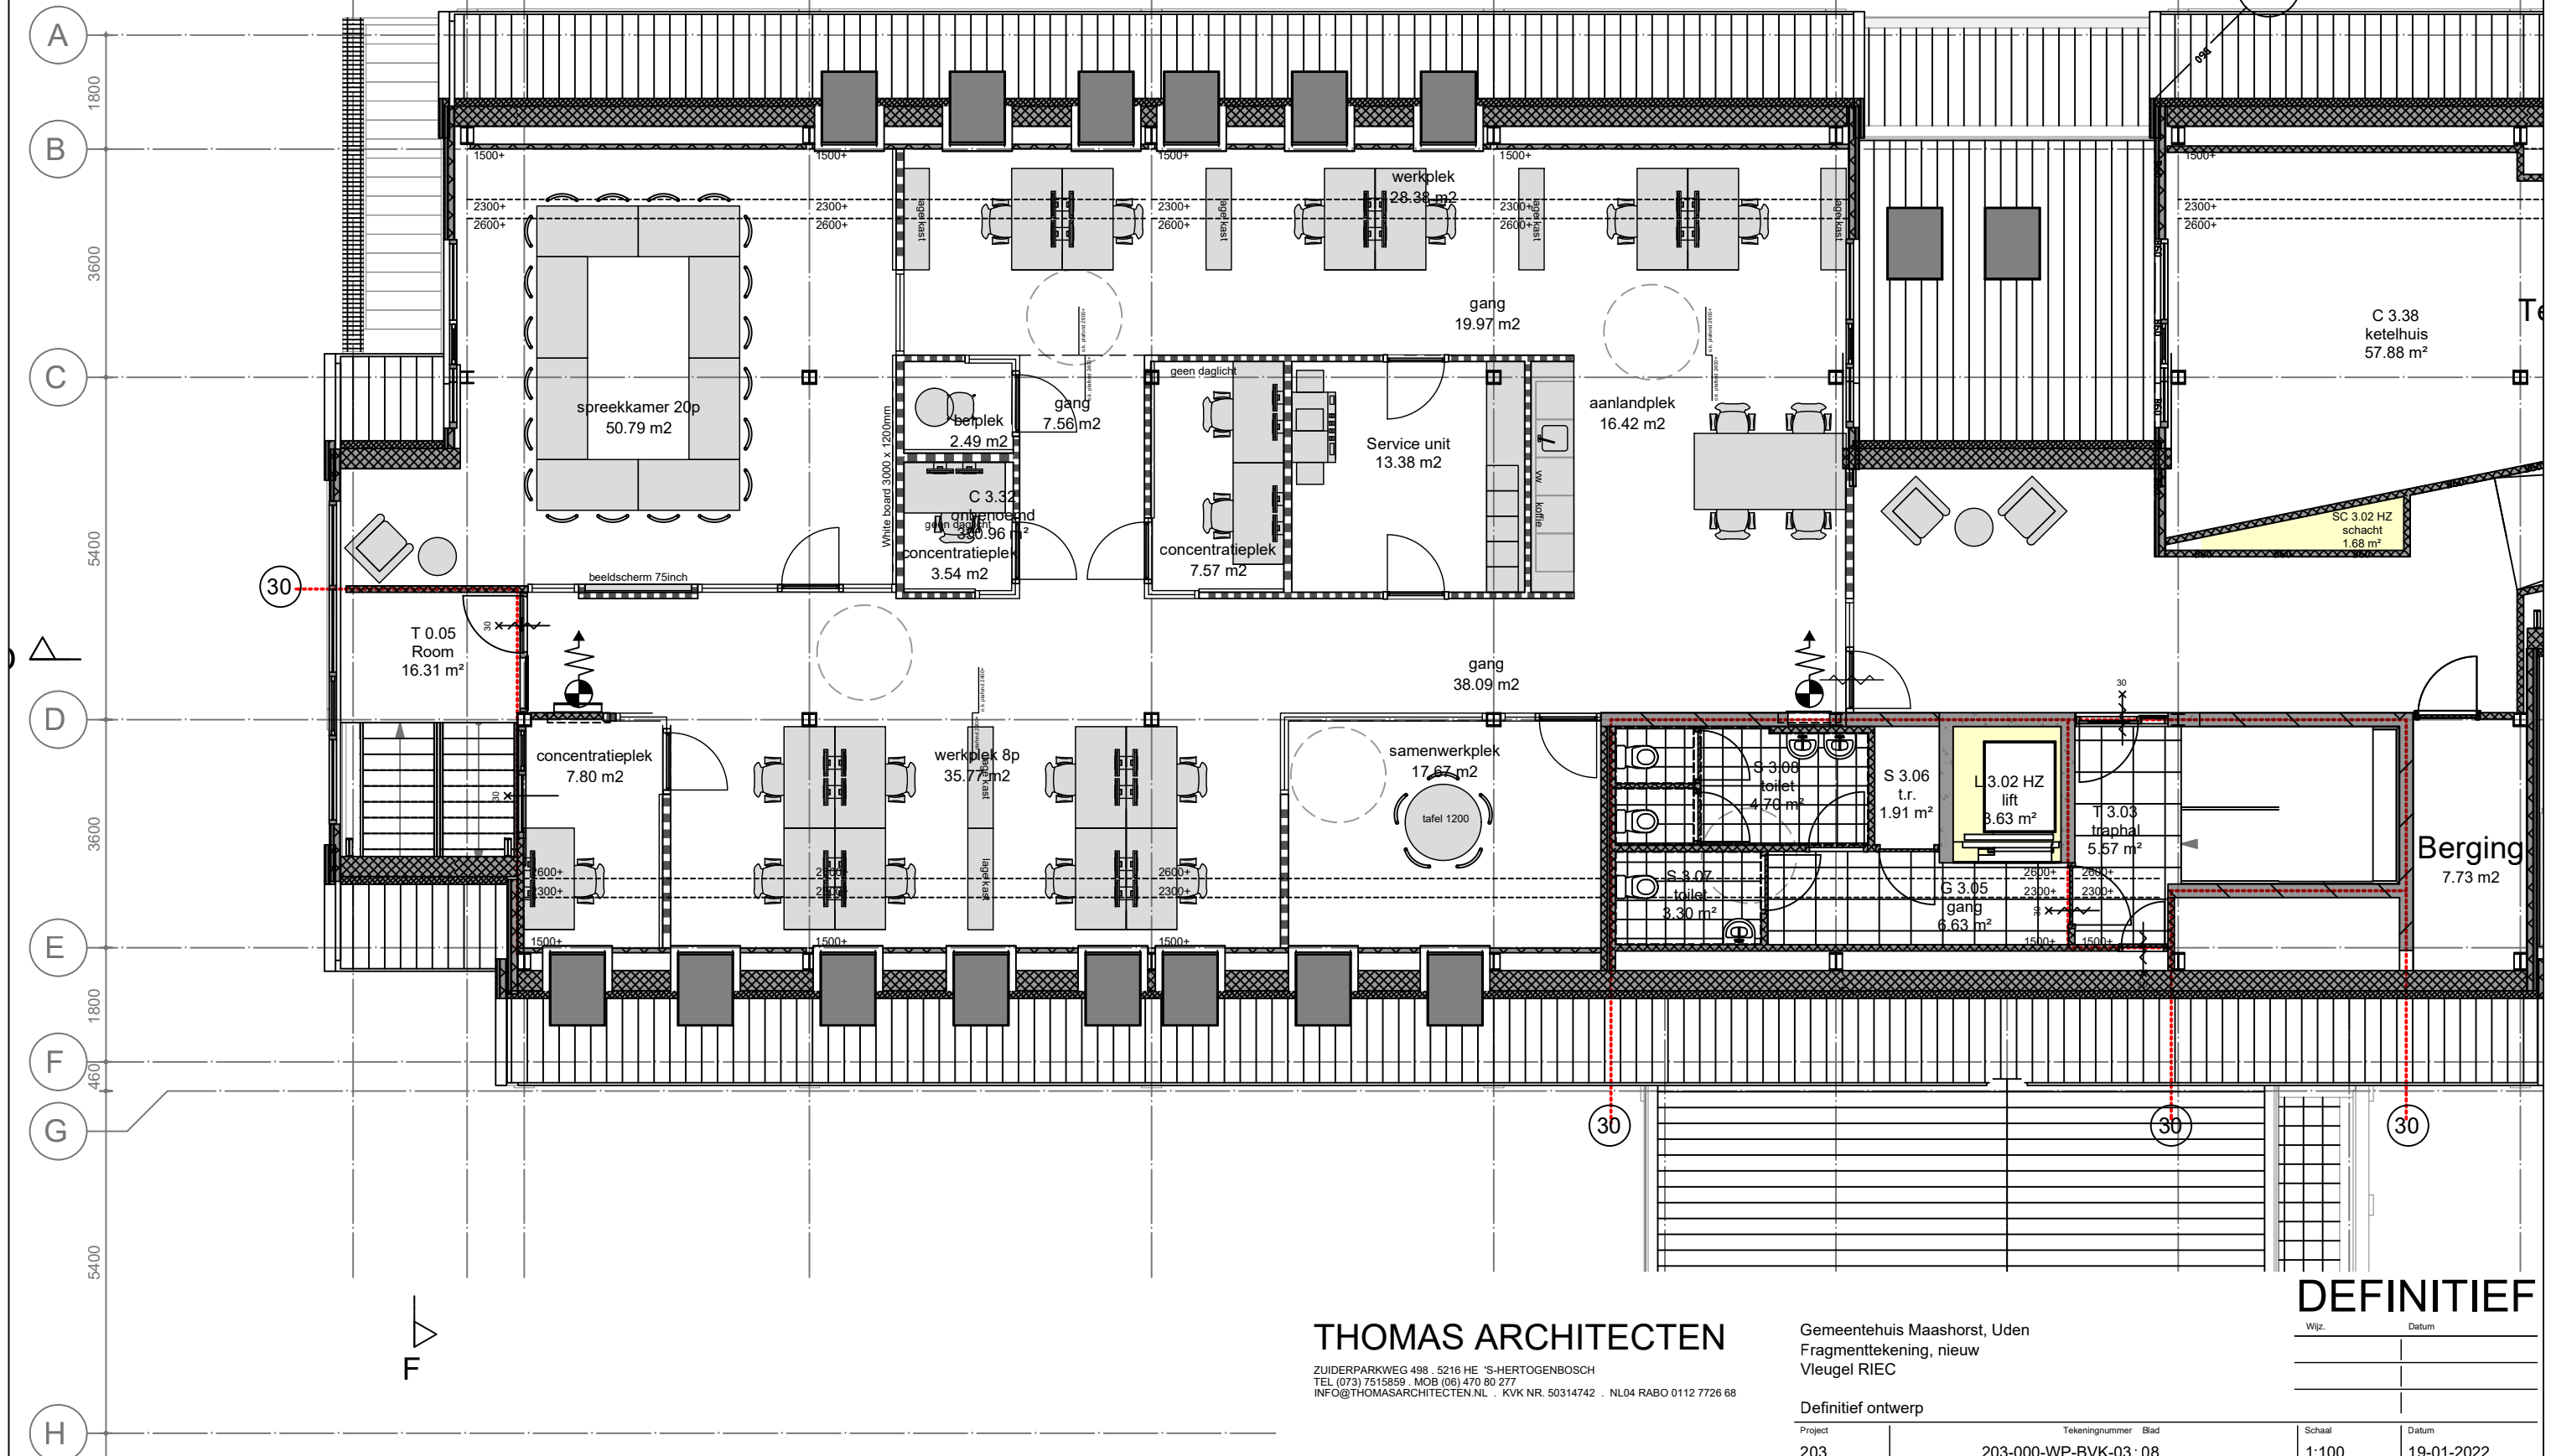

Vleugel RIEC, 3e verdieping
196.54 m²

THOMAS ARCHITECTEN

ZUIDERPARKWEG 498 5216 HE 'S-HERTOGENBOSCH
TEL (073) 7515859 MOB (06) 470 80 277
INFO@THOMASARCHITECTEN.NL KVK NR. 50314742 NL04 RABO 0112 7726 68

Gemeentehuis Maashorst, Uden
Fragmenttekening, nieuw
Vleugel RIEC

Definitief ontwerp

Project: 203 Tekeningnummer: 203-000-WP-BVK-03: 08

DEFINITIEF

Wijz.	Datum

Schaal: 1:100 Datum: 19-01-2022